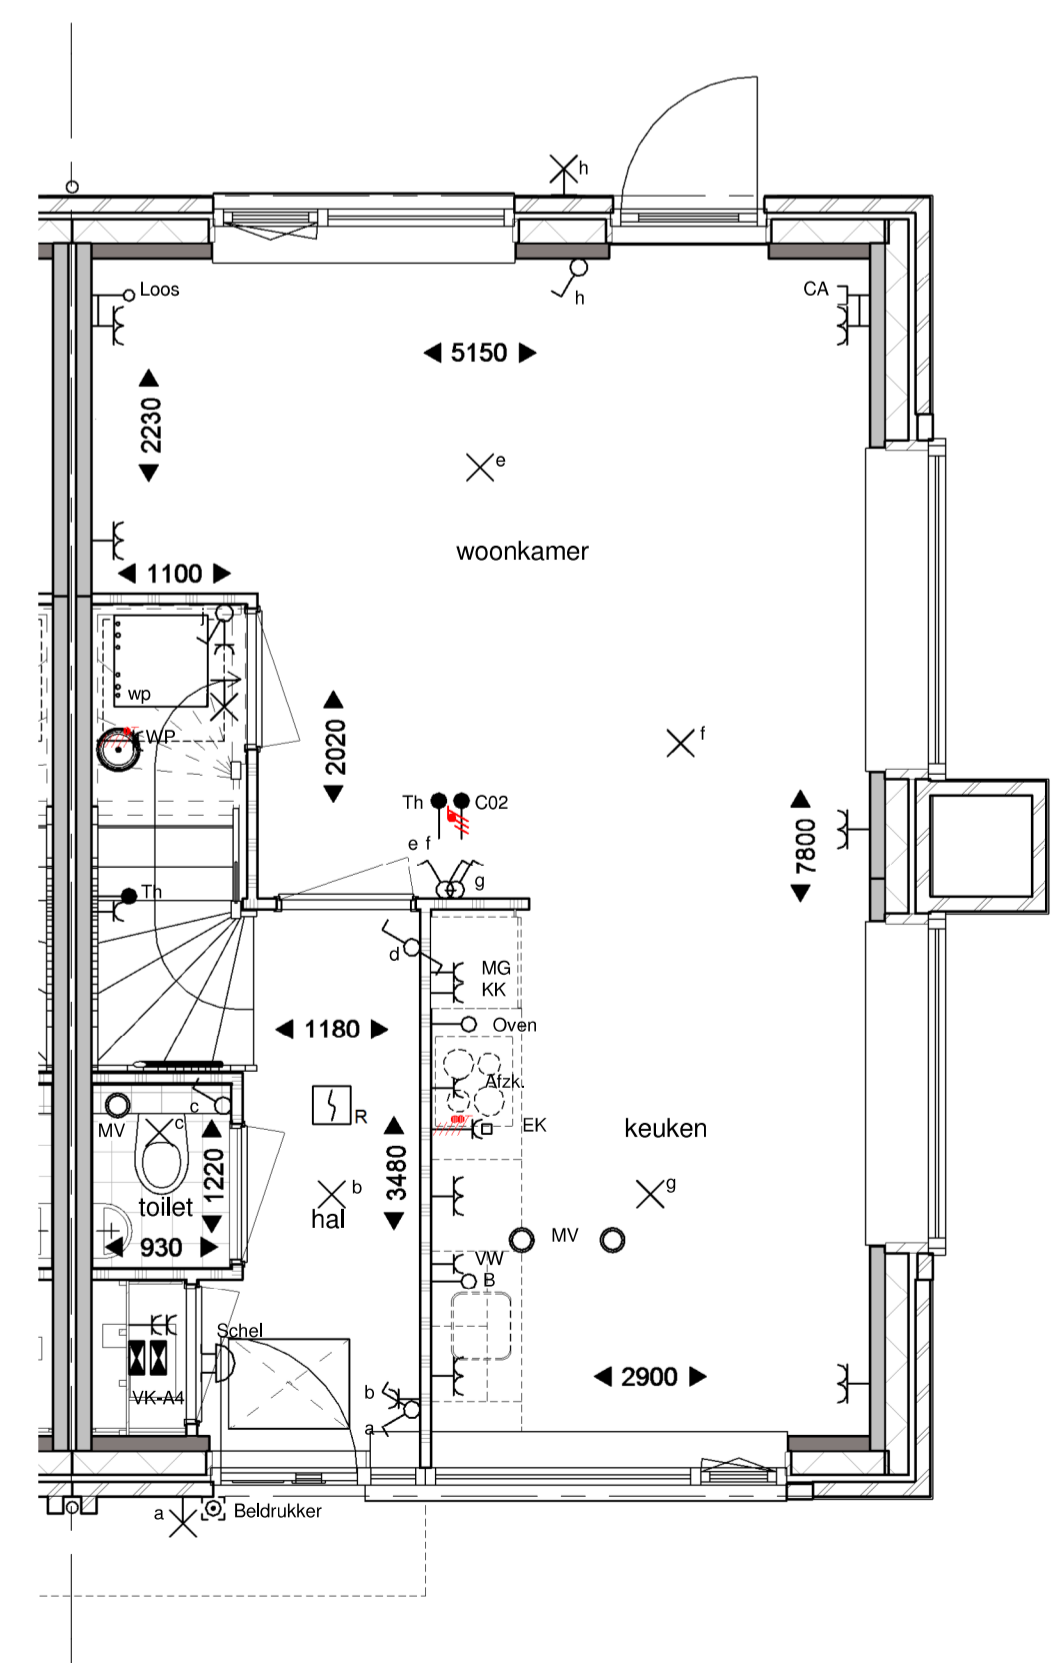

Renvooi

- metselwerk bruin of roodbruin of wit geschilderd
- metselwerk wit geschilderd
- isolatie
- prefab beton
- geïsoleerd houten gevelelement
- lichte scheidingswand
- metal-stud wand
- houten kozijn
- binnendeurkozijn
- kruipliuk 800x600
- wp warmtepomp
- mv mechanische ventilatie
- wm opstelplaats wasmachine
- vrT verdekt ventilatierooster
- vrG glasventilatorooster
- vrD ventilatorooster in dakraam

	1 polig schakelaar
	serie schakelaar
	wissel schakelaar
	lichtpunt
	wandlicht aansluitpunt
	wandlicht aansluitpunt
	dubb. wandcontactdoos hor
	dubb. wcd meterkast opbouw
	enkele wcd
	enk. wcd met usb aansl.
	aansluitpunt 230V
	leiding koos (controle draad)
	Leiding bedraad t. bv. Th
	bedrukker
	Signaalgever deurbel
	enk. wandcontactdoos tel
	enk. wandcontactdoos cal
	rookmelder optisch
	verdelkast
	centraal aansluitpunt
	aardstroom

Voorgevel

Achtergevel

Rechtergevel

Begane grond

Eerste verdieping

Tweede verdieping

Doorsnede

project:
 Nieuwbouw 249 woningen
 Kortenoord Wageningen
 ontwerper:
 Type Afs
 datum:
 01-09-2017

schaal:
 1:50