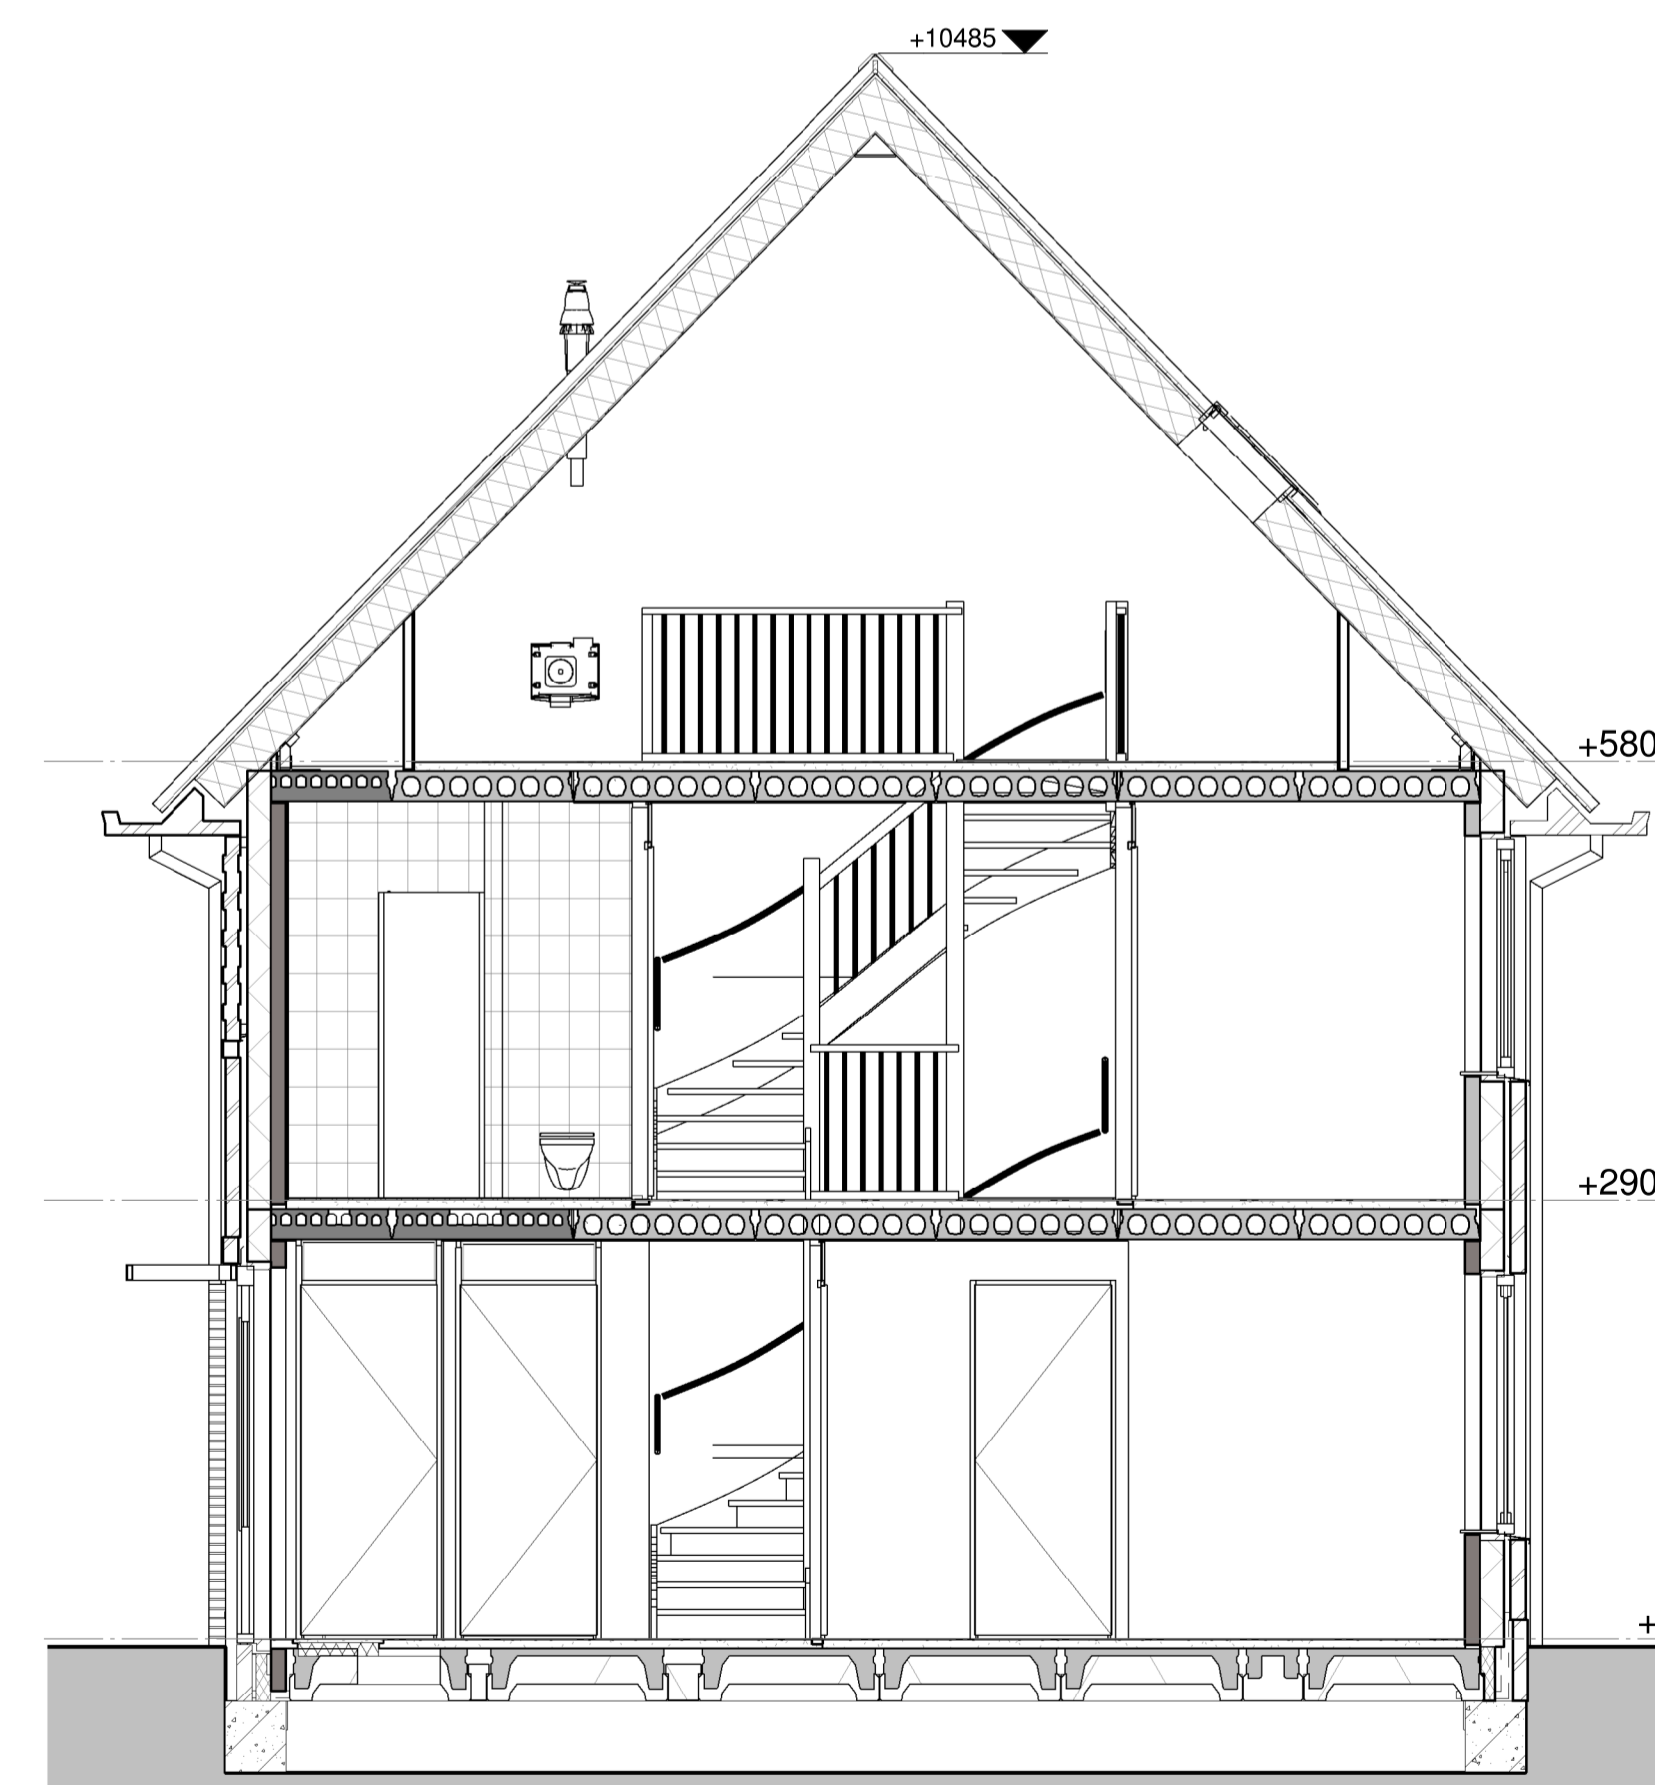

Renvooi

- metselwerk bruin of roodbruin of wit geschilderd
- metselwerk wit geschilderd
- isolatie
- prefab beton
- geïsoleerd houten gevelelement
- lichte scheidingswand
- metal-stud wand
- houten kozijn
- binnendeurkozijn
- kruipliuk 800x600
- wp warmtepomp
- mv mechanische ventilatie
- wm opstelplaats wasmachine
- vrT verdekt ventilatierooster
- vrG glasventilatorooster
- vrD ventilatorooster in dakraam

Voorgevel

Achtergevel

Rechtergevel

Begane grond

Eerste verdieping

Tweede verdieping

Doorsnede

project:
 Nieuwbouw 249 woningen
 Kortenoord Wageningen
 ontwerper:
 Type Afs
 datum:
 01-09-2017

schaal:
 1:50