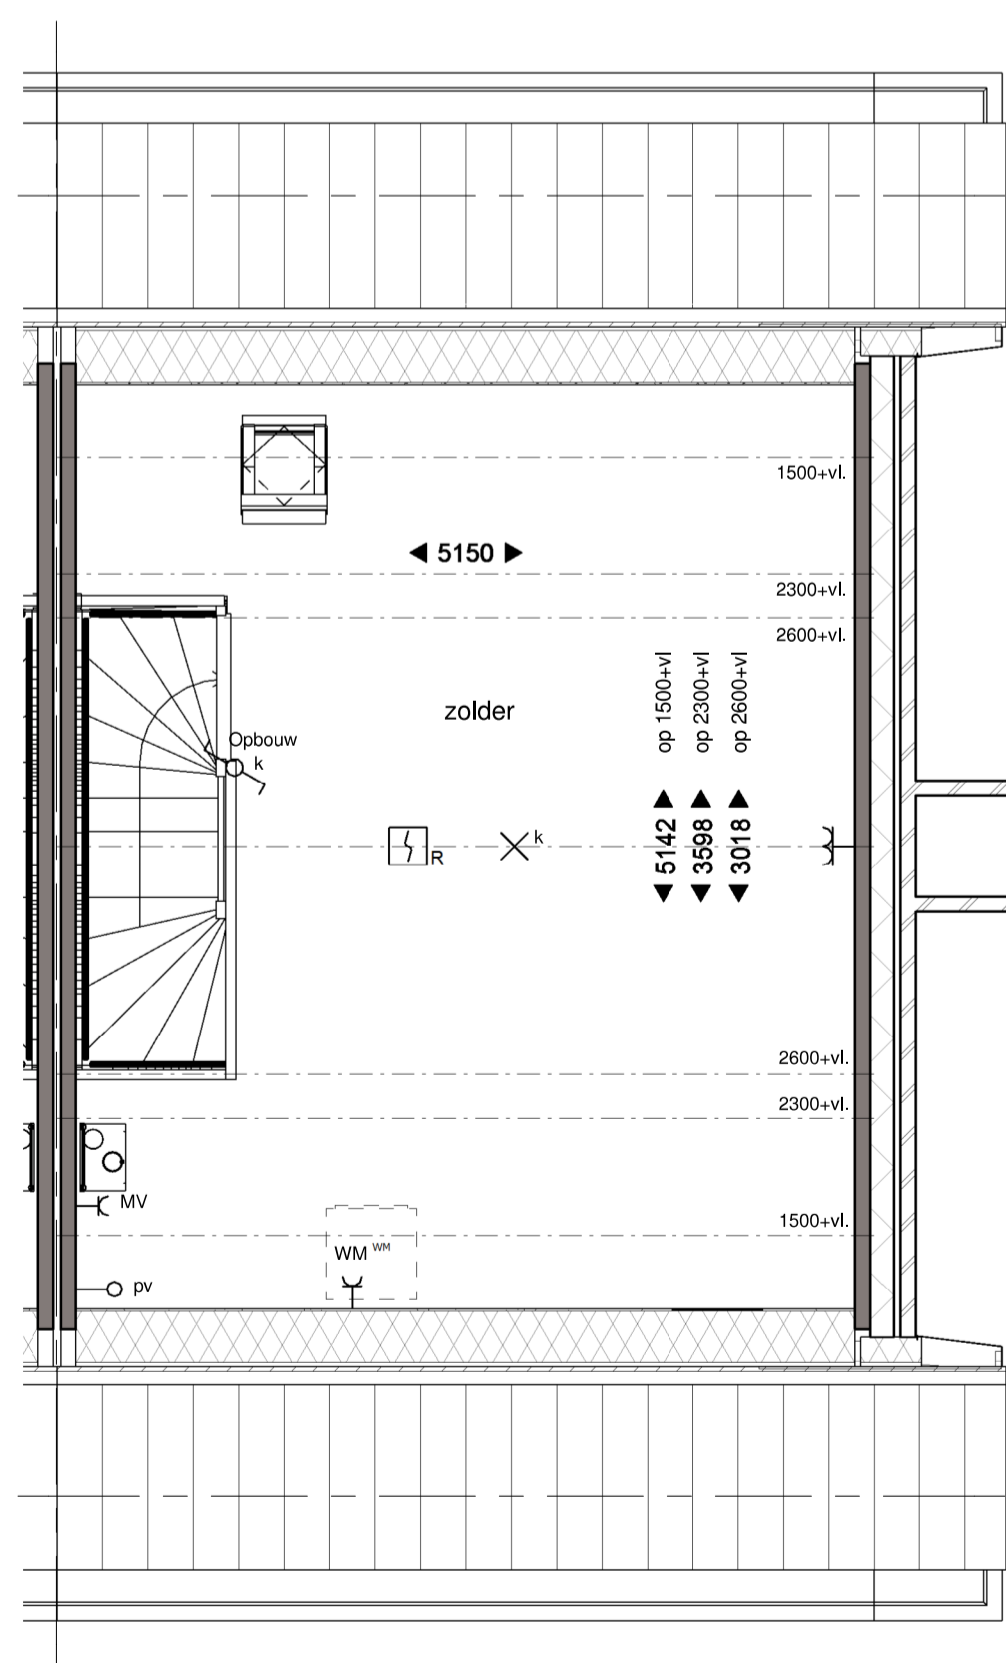

Renvooi

- metselwerk bruin of roodbruin of wit geschilderd
- metselwerk wit geschilderd
- isolatie
- prefab beton
- geïsoleerd houten gevelelement
- lichte scheidingswand
- metal-stud wand
- houten kozijn
- binnendeurkozijn
- kruipliuk 800x600
- wp warmtepomp
- mv mechanische ventilatie
- wm opstelplaats wasmachine
- vrT verdekt ventilatierooster
- vrG glasventilatorooster
- vrD ventilatorooster in dakraam

Voorgevel

Achtergevel

Rechtergevel

Begane grond

Eerste verdieping

Tweede verdieping

Doorsnede

project:
 Nieuwbouw 249 woningen
 Kortenoord Wageningen
 ontwerper:
 Type Afs
 datum:
 01-09-2017

schaal:
 1:50