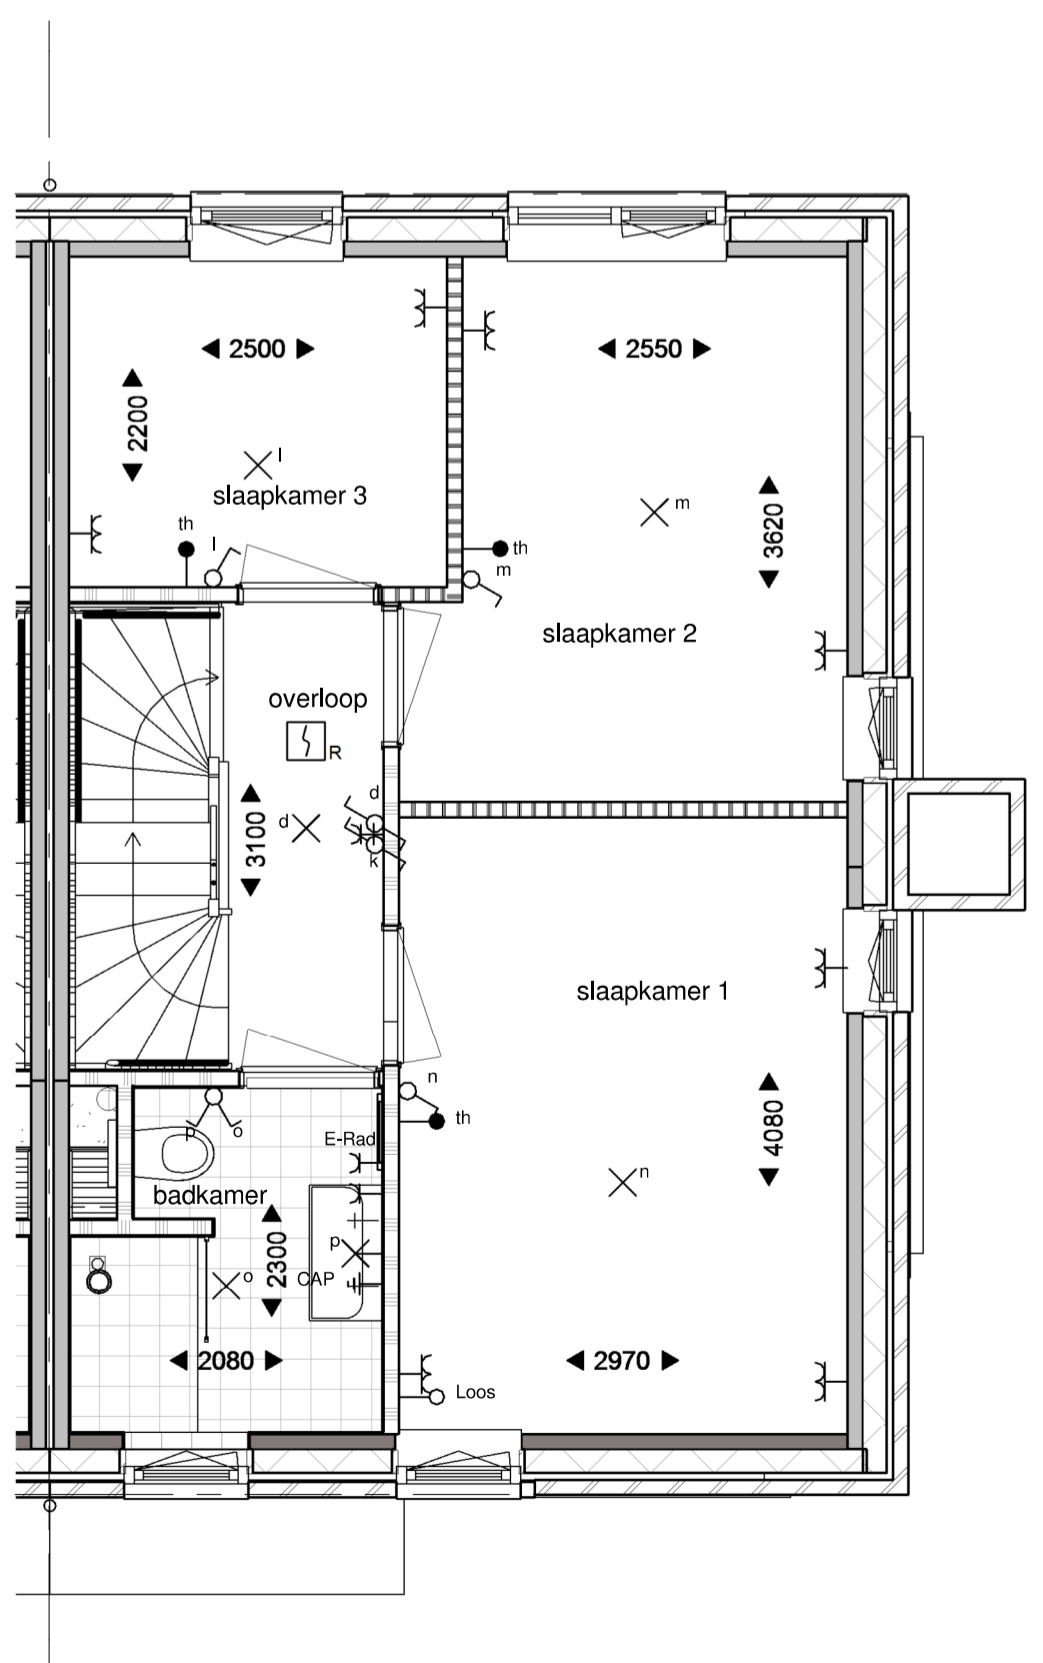

Renvooi

- metselwerk bruin of roodbruin of wit geschilderd
- metselwerk wit geschilderd
- isolatie
- prefab beton
- geïsoleerd houten gevelelement
- lichte scheidingswand
- metal-stud wand
- houten kozijn
- binnendeurkozijn
- kruipliuk 800x600
- wp warmtepomp
- mv mechanische ventilatie
- wm opstelplaats wasmachine
- vrT verdekt ventilatierooster
- vrG glasventilatorooster
- vrD ventilatorooster in dakraam

Voorgevel

Achtergevel

Rechtergevel

Begane grond

Eerste verdieping

Tweede verdieping

Doorsnede

project:
 Nieuwbouw 249 woningen
 Kortenoord Wageningen
 ontwerper:
 Type Afs
 datum:
 01-09-2017

schaal:
 1:50