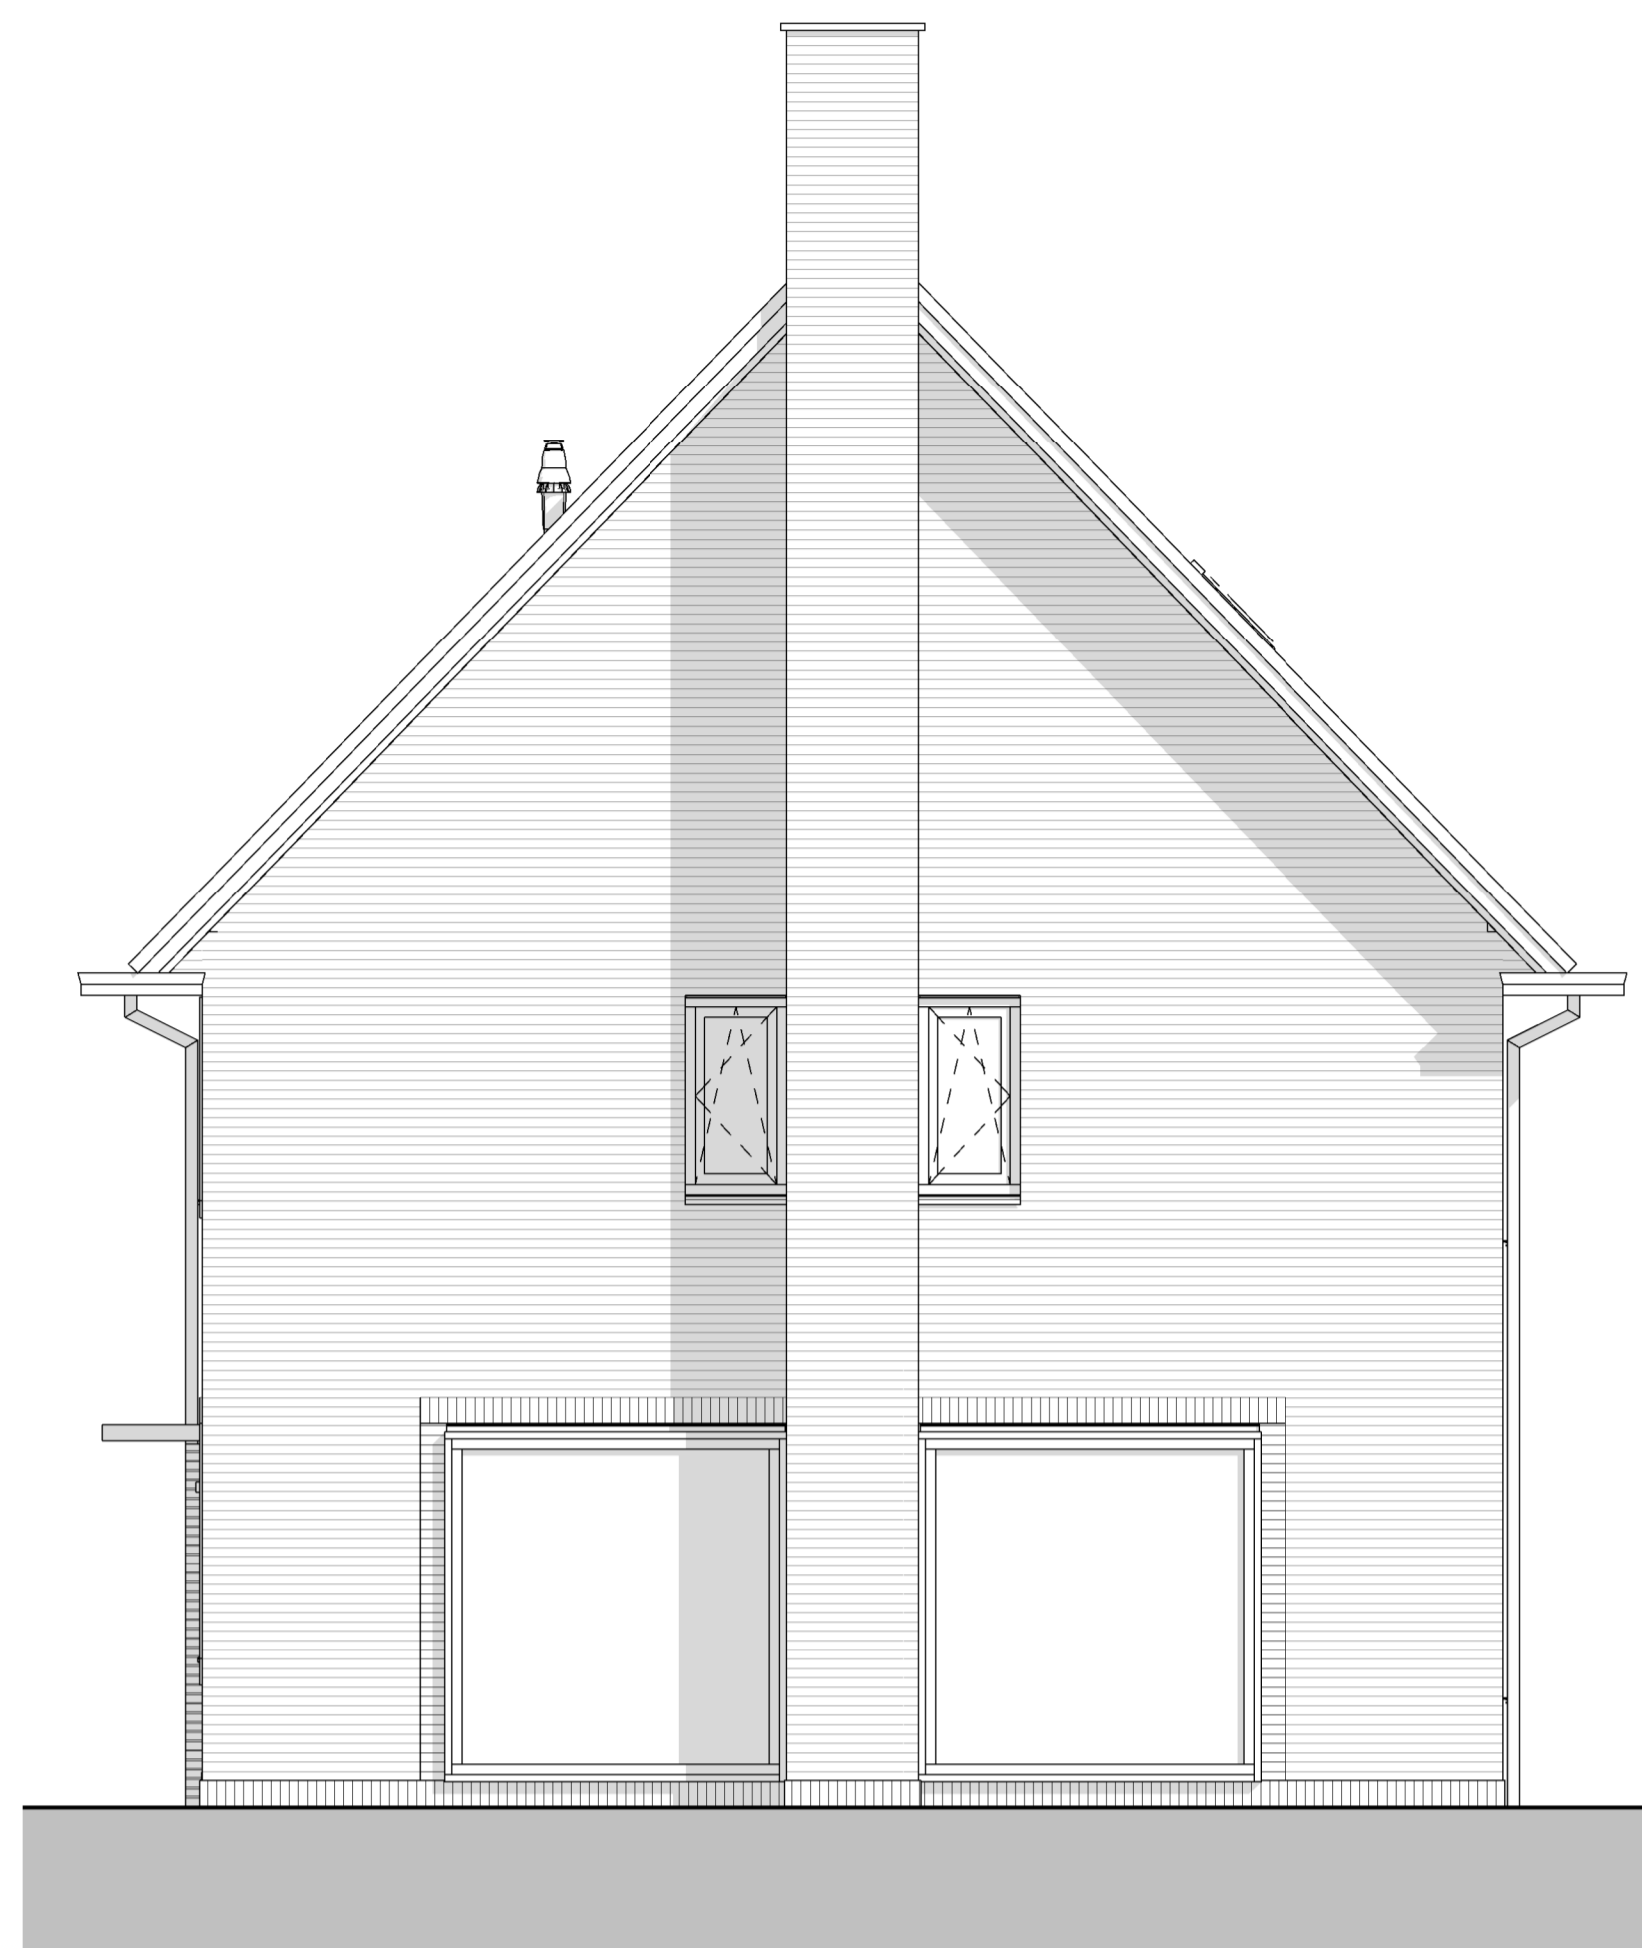

Renvooi

- metselwerk bruin of roodbruin of wit geschilderd
- metselwerk wit geschilderd
- isolatie
- prefab beton
- geïsoleerd houten gevelelement
- lichte scheidingswand
- metal-stud wand
- houten kozijn
- binnendeurkozijn
- kruipliuk 800x600
- wp warmtepomp
- mv mechanische ventilatie
- wm opstelplaats wasmachine
- vrT verdekt ventilatierooster
- vrG glasventilatorooster
- vrD ventilatorooster in dakraam

	1 polig schakelaar
	serie schakelaar
	wissel schakelaar
	lichtpunt
	wandlicht aansluitpunt
	wandlicht aansluitpunt
	dubb. wandcontactdoos hor
	dubb. wcd meterkast opbouw
	enkele wcd
	enk. wcd met usb aansl.
	aansluitpunt 230V
	leiding koos (controle draad)
	Leiding bedraad t. bv. Th
	bedrukker
	Signaalgever deurbel
	enk. wandcontactdoos tel
	enk. wandcontactdoos cal
	rookmelder optisch
	verdelkast
	centraal aansluitpunt
	aardstroom

Voorgevel

Achtergevel

Rechtergevel

Begane grond

Eerste verdieping

Tweede verdieping

Doorsnede

project:
 Nieuwbouw 249 woningen
 Kortenoord Wageningen
 ontwerper:
 Type Afs
 datum:
 01-09-2017

schaal:
 1:50