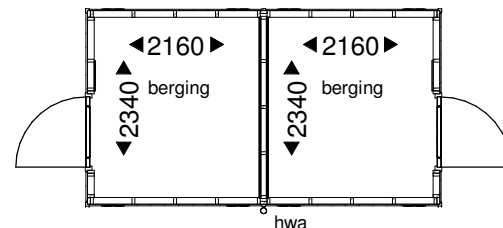

Type y1

Aanzichten

Plattegrond

Type y2

Aanzichten

Plattegrond

Type y1 en z1 Type y2 en z2
Doorsneden

Type z1

Aanzichten

Plattegrond

Type z2

Aanzichten

Plattegrond

project:
Nieuwbouw 249 woningen
Kortenoord Wageningen
omschrijving:
Bergingen 4 en Z
datum: 01-09-2017 schaal: 1 : 100