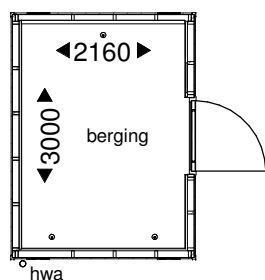

Type y1

Aanzichten

Plattegrond

Type y2

Aanzichten

Plattegrond

Type y1 en z1 Type y2 en z2
Doorsneden

Type z1

Aanzichten

Plattegrond

Type z2

Aanzichten

Plattegrond

project:
Nieuwbouw 249 woningen
Kortenoord Wageningen
omschrijving:
Bergingen 4 en Z
datum: 01-09-2017 schaal: 1 : 100