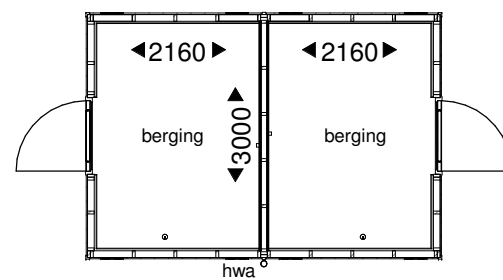

Type y1

Aanzichten

Plattegrond

Type y2

Aanzichten

Plattegrond

Type y1 en z1 Type y2 en z2
Doorsneden

Type z1

Aanzichten

Plattegrond

Type z2

Aanzichten

Plattegrond

project:
Nieuwbouw 249 woningen
Kortenoord Wageningen
omschrijving:
Bergingen 4 en Z
datum: 01-09-2017 schaal: 1 : 100