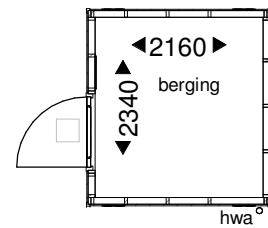

Type y1

Aanzichten

Plattegrond

Type y2

Aanzichten

Plattegrond

Type y1 en z1 Type y2 en z2
Doorsneden

Type z1

Aanzichten

Plattegrond

Type z2

Aanzichten

Plattegrond

project:
Nieuwbouw 249 woningen
Kortenoord Wageningen
omschrijving:
Bergingen 4 en Z
datum: 01-09-2017 schaal: 1 : 100