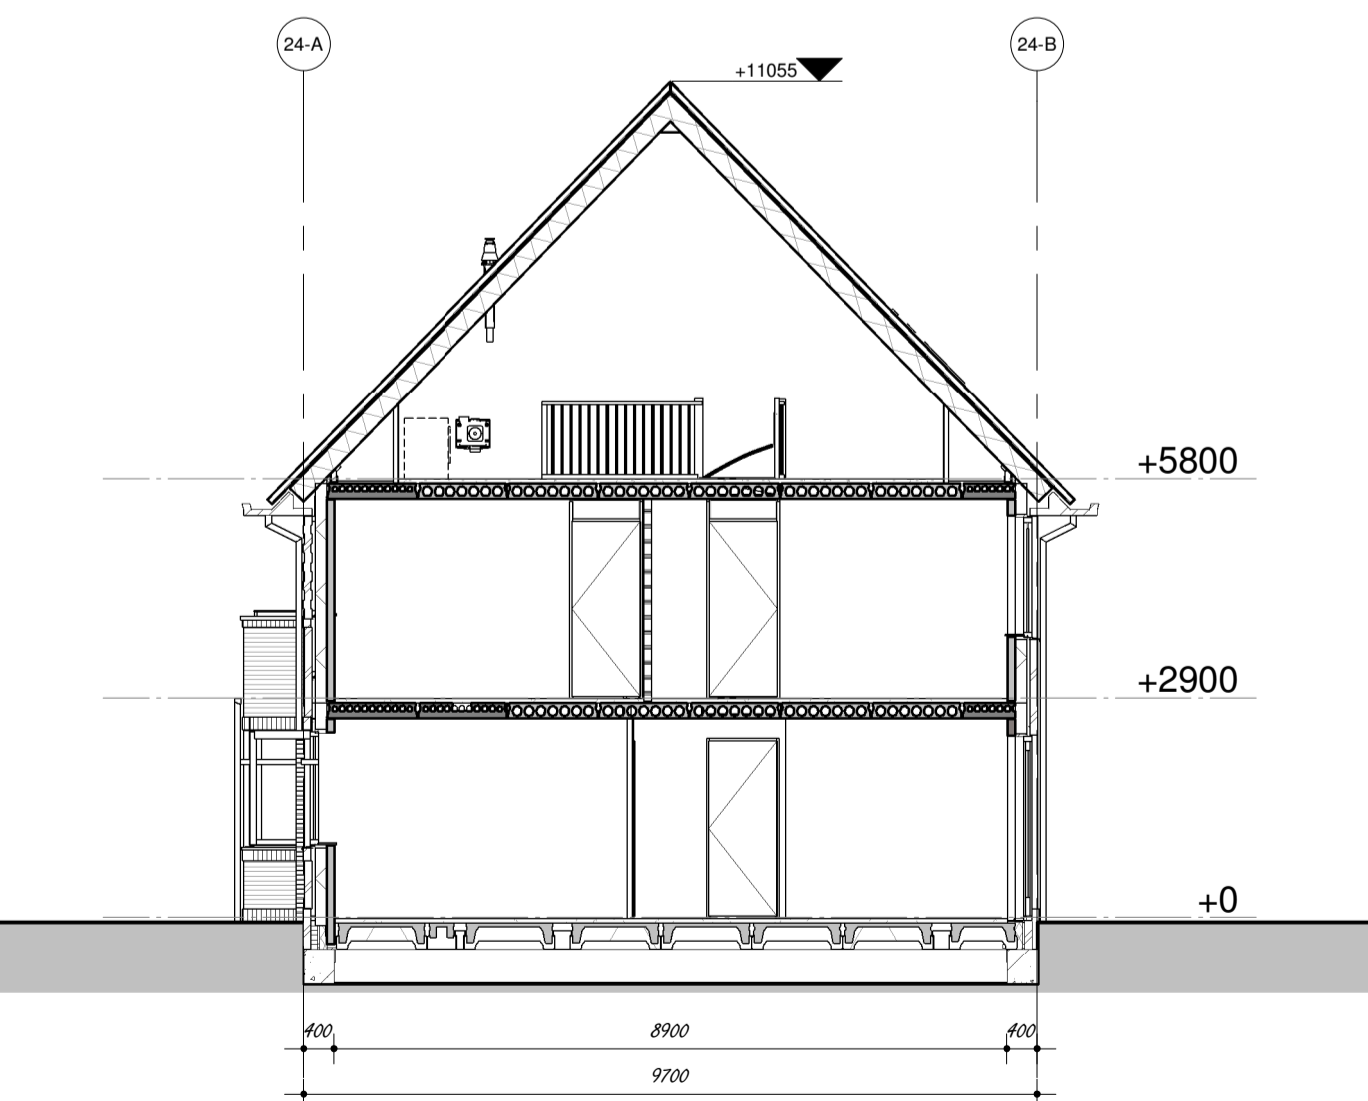

Voorgevel

Rechtergevel

Achtergevel

Linkergevel

Doorsnede 24-A-A

Doorsnede 24-B-B

Doorsnede 24-C-C

project:
 Nieuwbouw 249 woningen
 Kortenoord Wageningen
 woningtype:
 Blok 24 Gevels
 datum:
 01-09-2017

schaal:
1 : 100