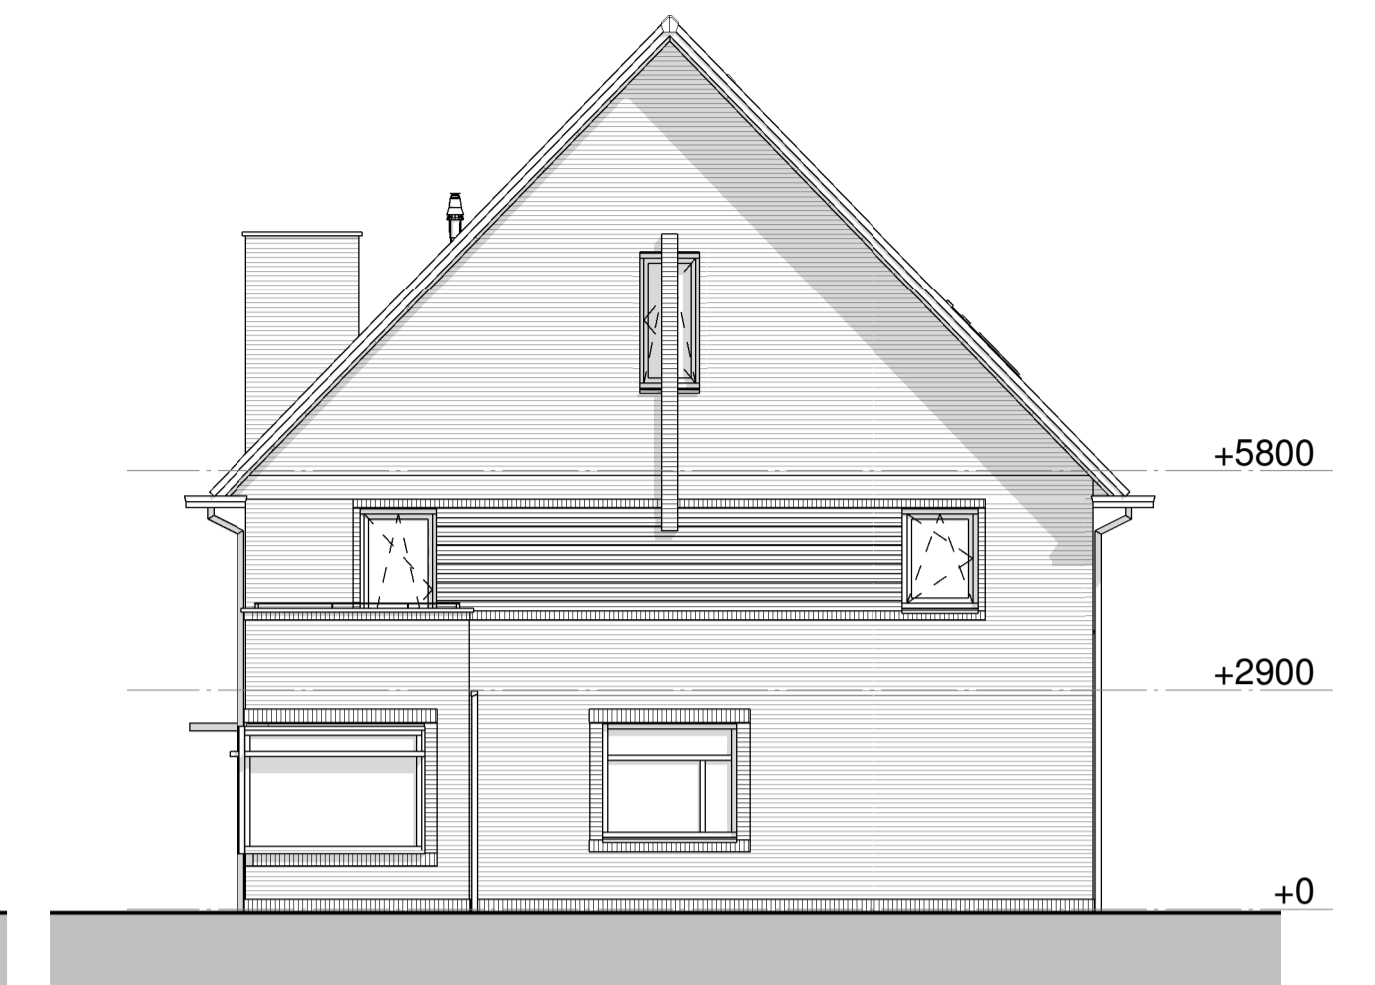

Voorgevel

Rechtergevel

Achtergevel

Linkergevel

Doorsnede 24-A-A

Doorsnede 24-B-B

Doorsnede 24-C-C

project:
 Nieuwbouw 249 woningen
 Kortenoord Wageningen
 woningtype:
 Blok 24 Gevels
 datum:
 01-09-2017

schaal:
1 : 100