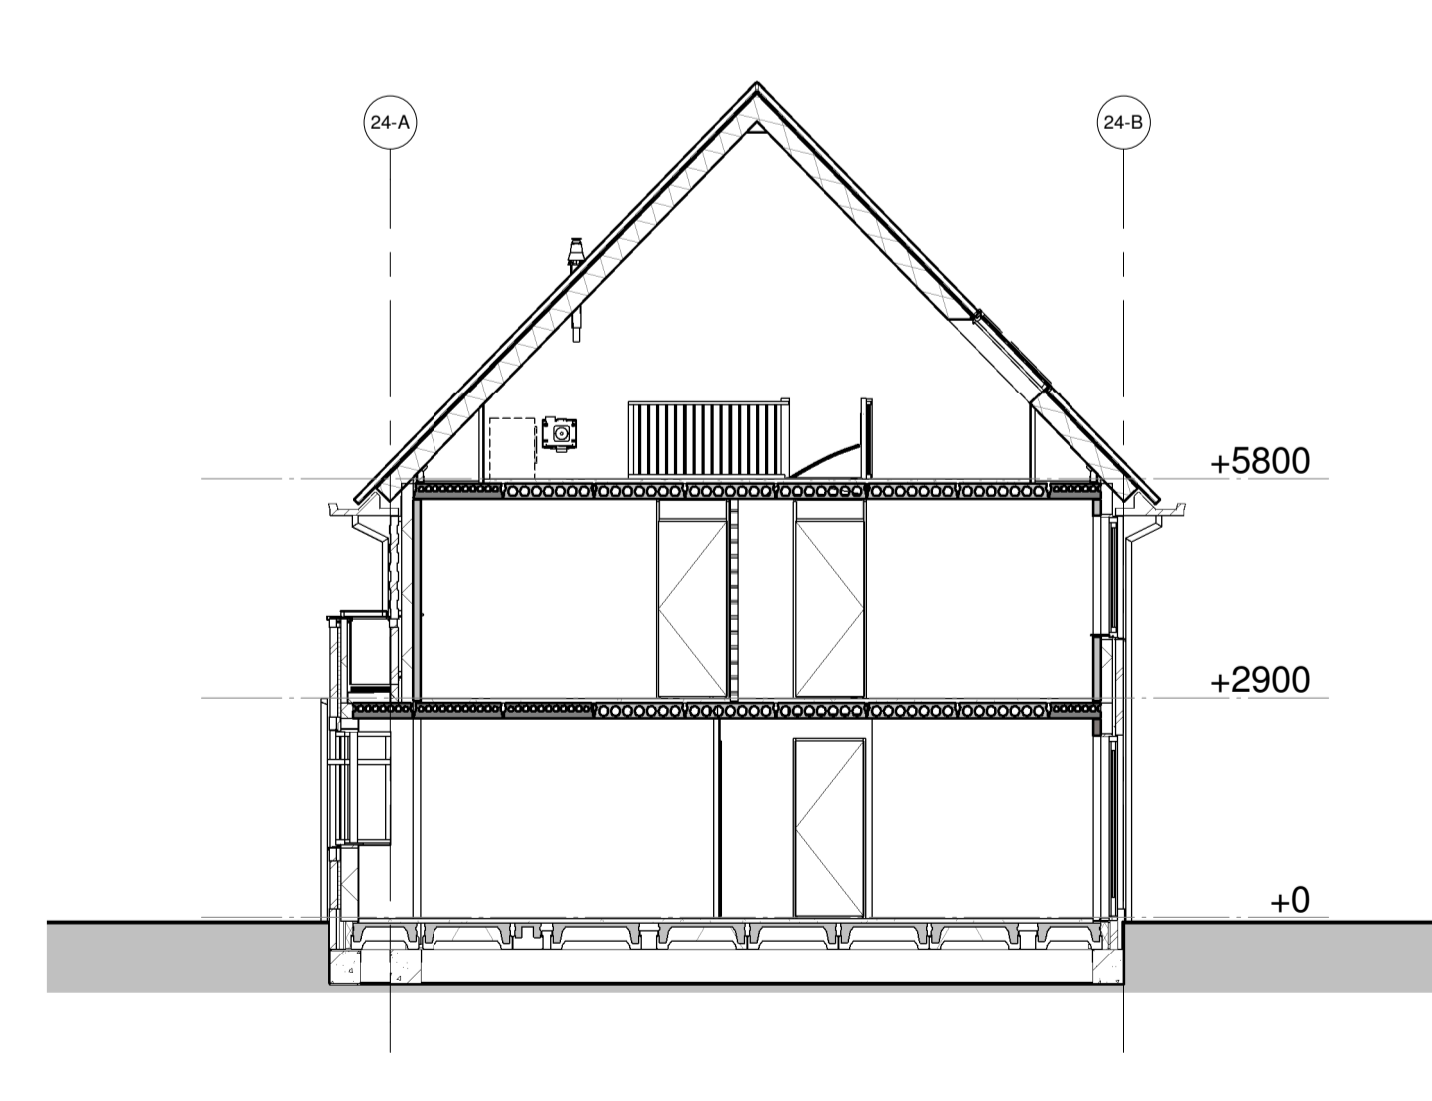

Voorgevel

Rechtergevel

Achtergevel

Linkergevel

Doorsnede 24-A-A

Doorsnede 24-B-B

Doorsnede 24-C-C

project:
 Nieuwbouw 249 woningen
 Kortenoord Wageningen
 woningtype:
 Blok 24 Gevels
 datum:
 01-09-2017

schaal:
1 : 100