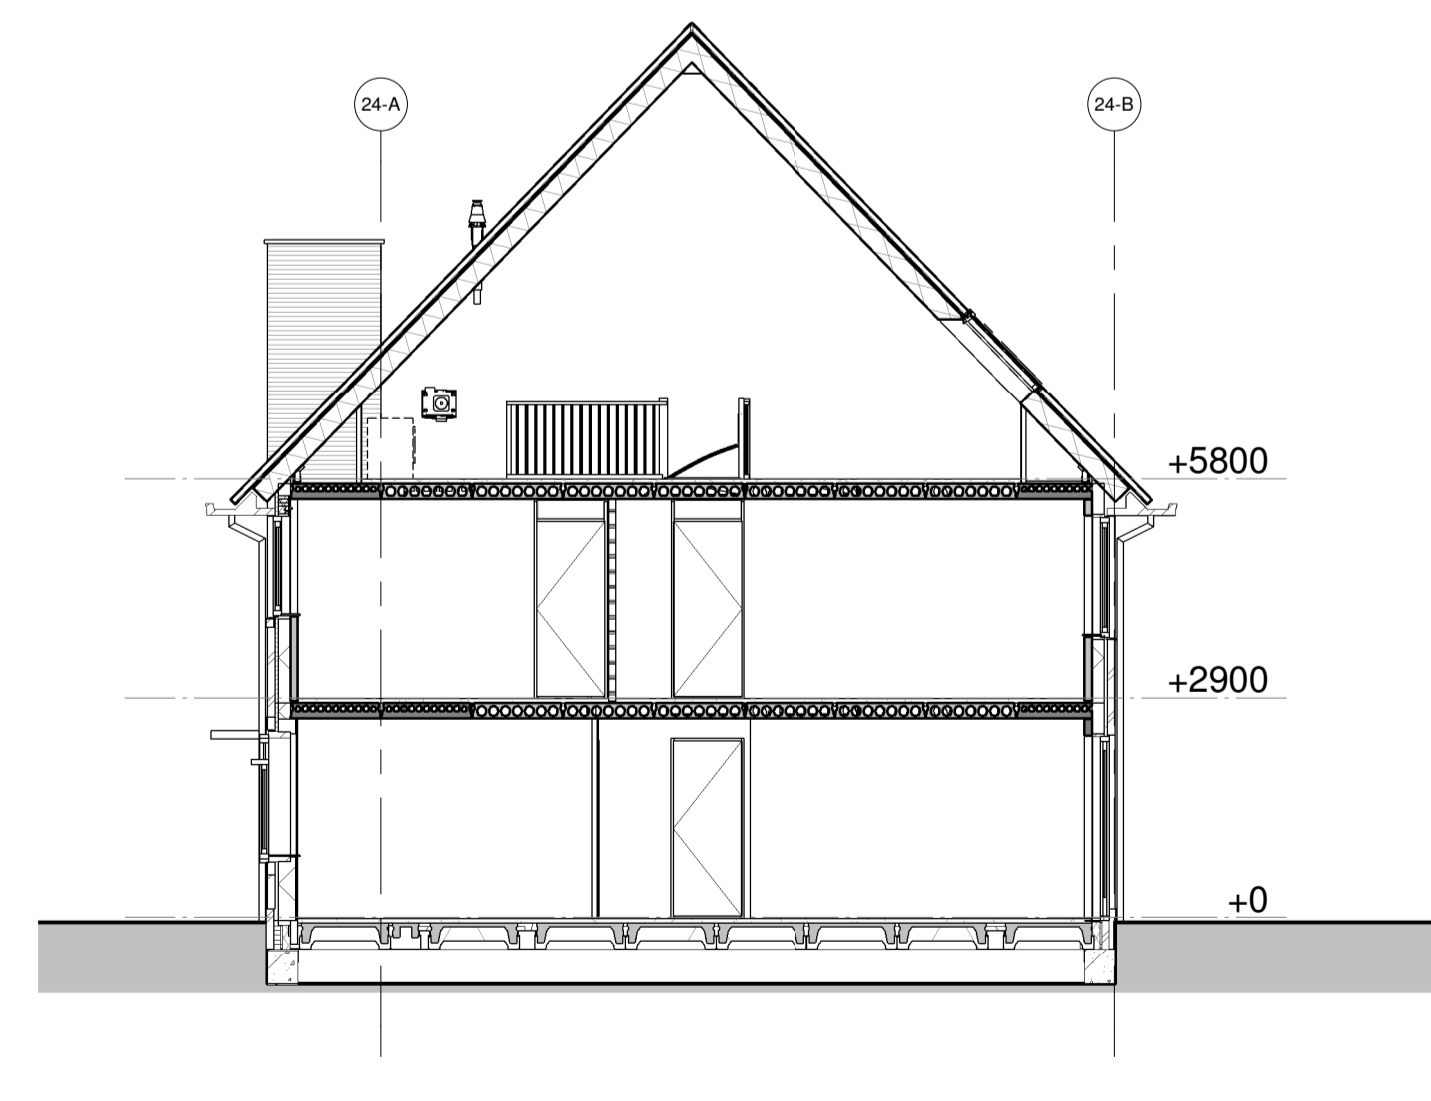

Voorgevel

Rechtergevel

Achtergevel

Linkergevel

Doorsnede 24-A-A

Doorsnede 24-B-B

Doorsnede 24-C-C

project:
 Nieuwbouw 249 woningen
 Kortenoord Wageningen
 woningtype:
 Blok 24 Gevels
 datum:
 01-09-2017

schaal:
1 : 100