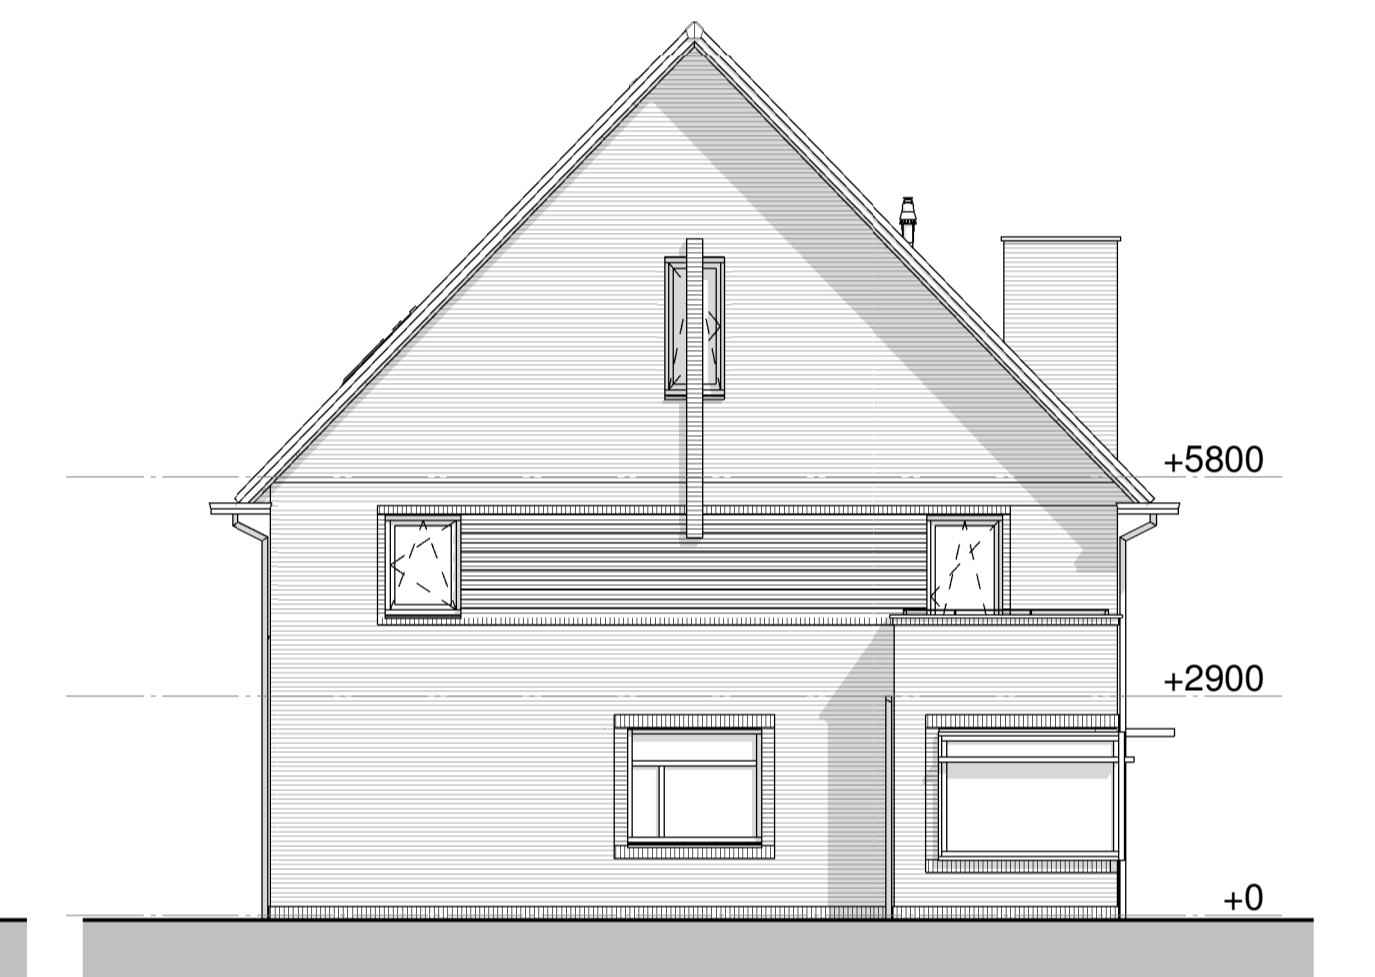

Voorgevel

Rechtergevel

Achtergevel

Linkergevel

Doorsnede 24-A-A

Doorsnede 24-B-B

Doorsnede 24-C-C

project:
 Nieuwbouw 249 woningen
 Kortenoord Wageningen
 woningtype:
 Blok 24 Gevels
 datum:
 01-09-2017

schaal:
1 : 100