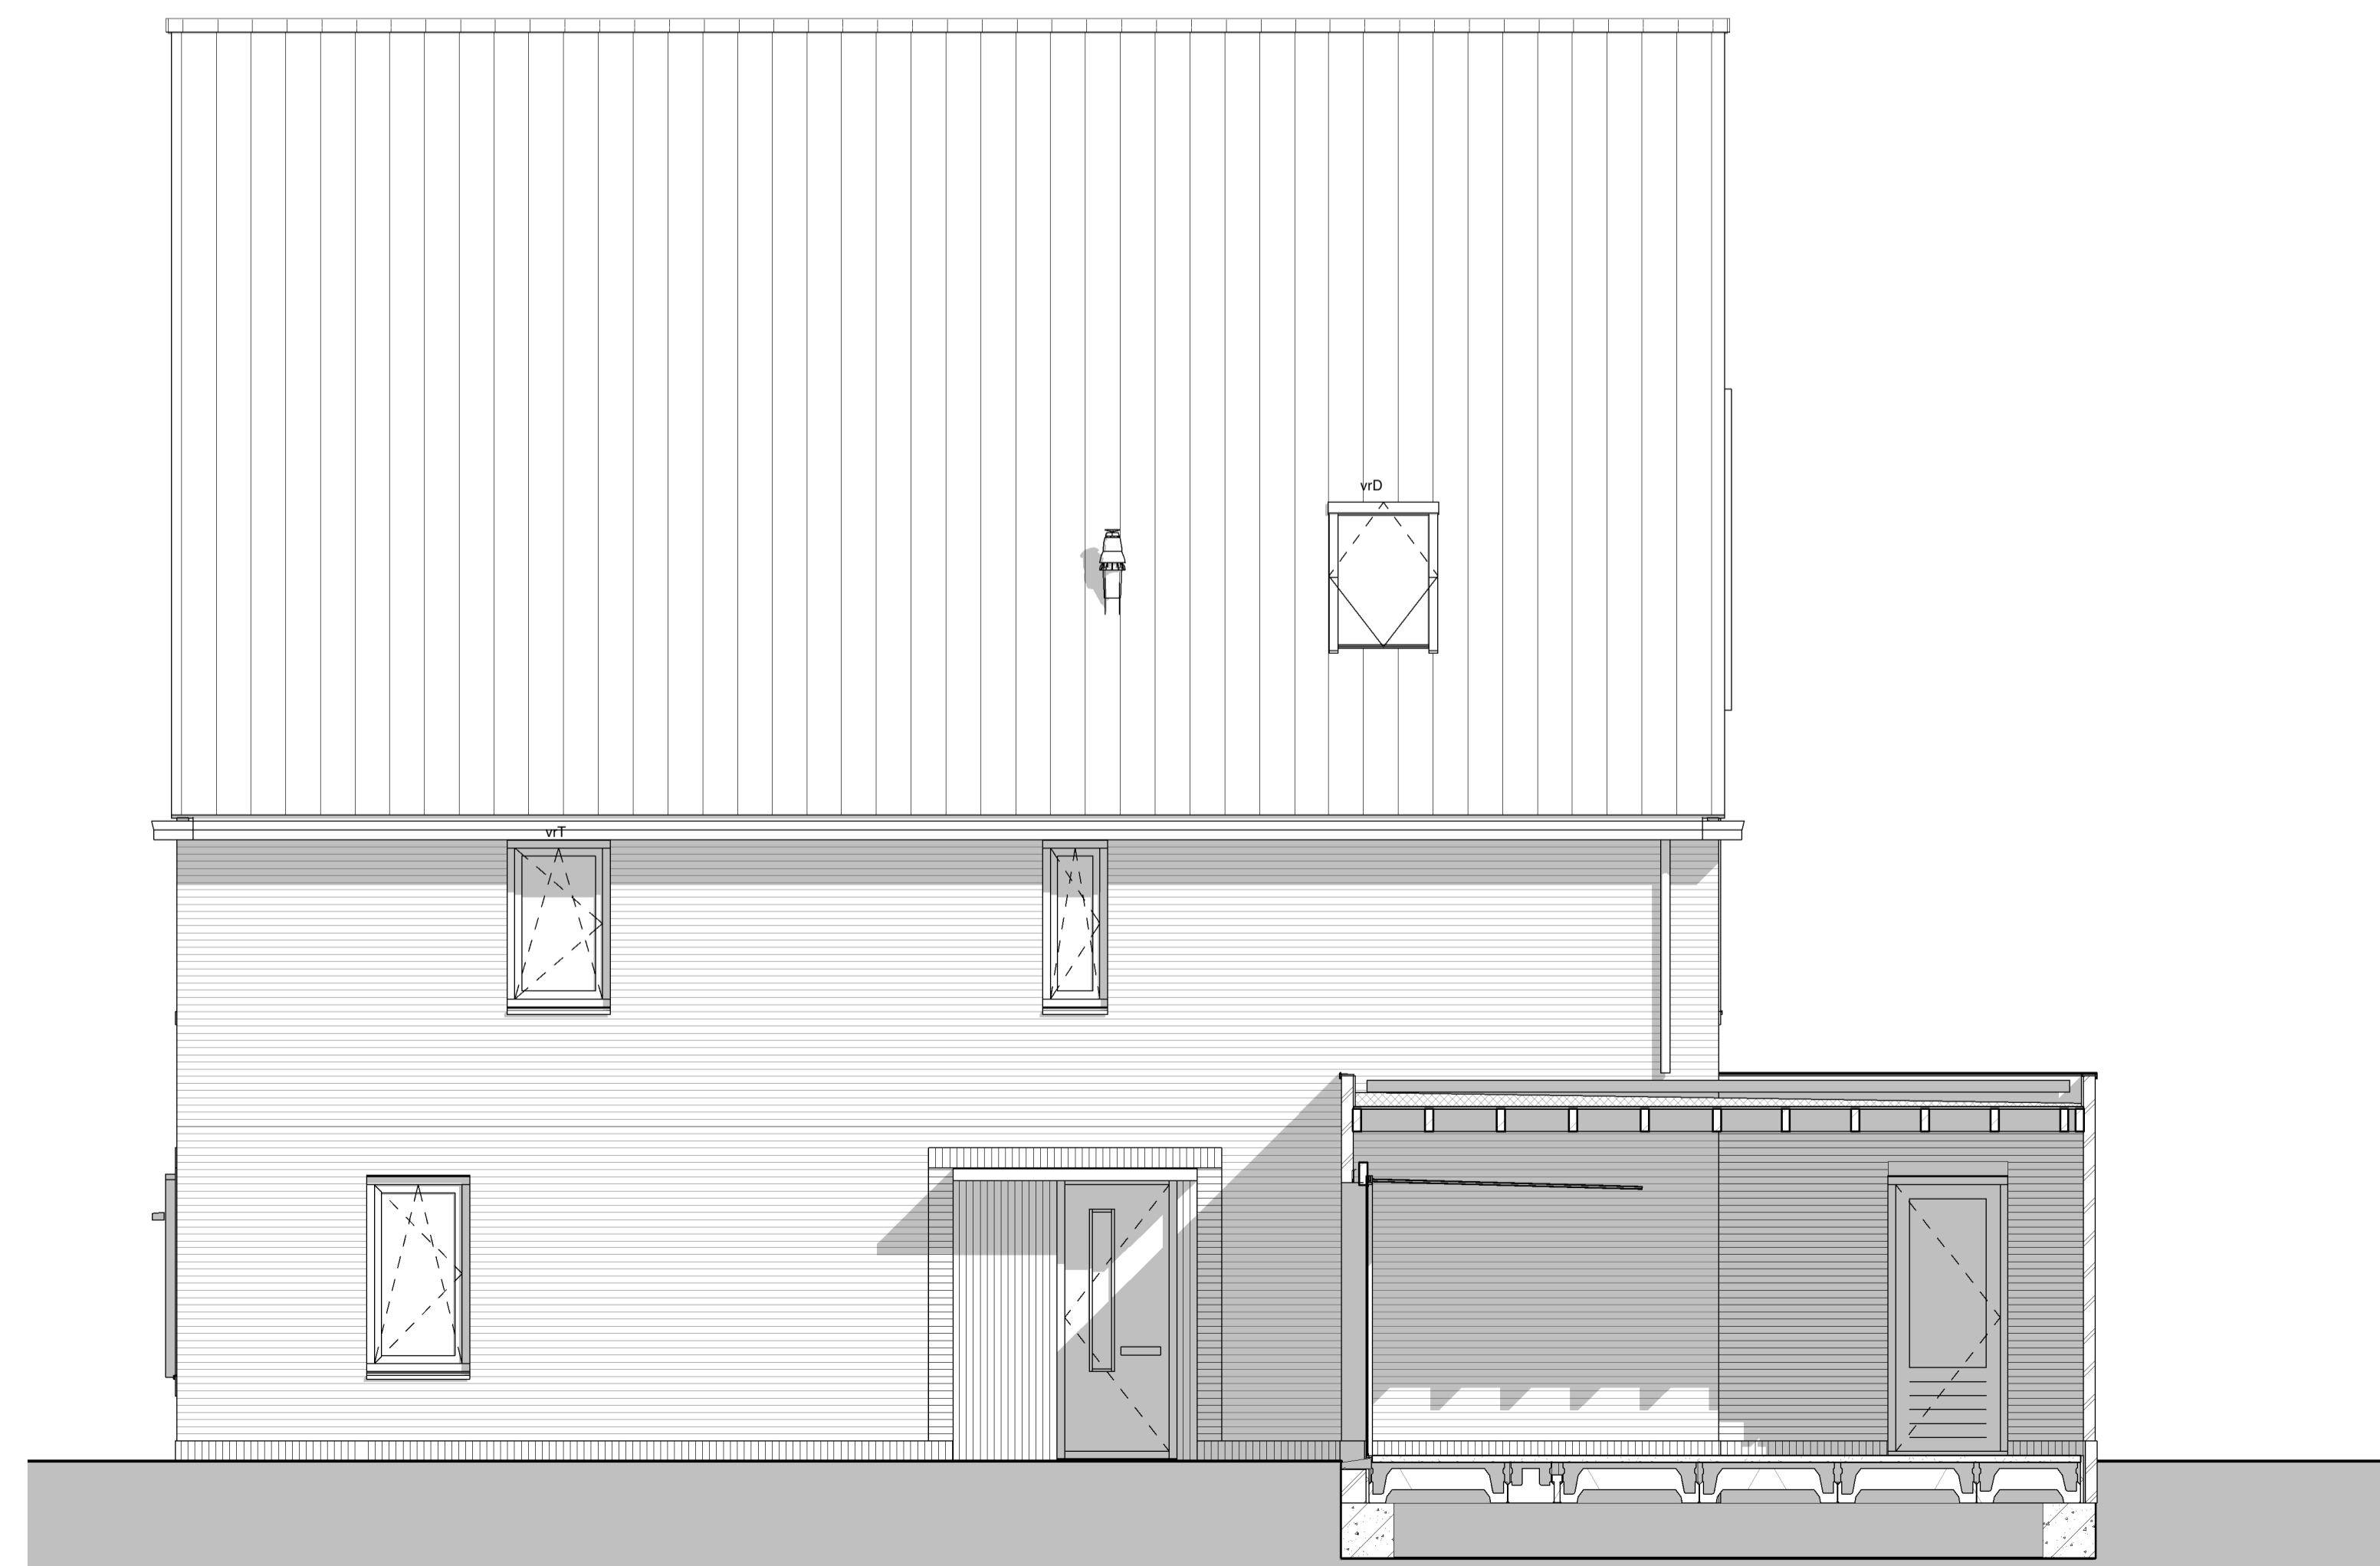

Begane grond

Eerste verdieping

Tweede verdieping

Renvooi

- metselwerk bruin of roodbruin of wit geschuurd
- isolatie
- prefab beton
- geïsoleerd houten gevelement
- lichte scheidingswand
- metal-stud wand
- houten kozijn
- binnendeurkozijn
- kruipruik 800x600
- hwa hemelwaterafvoer
- kk opstelplaats koelkast
- kt opstelplaats kooktoestel
- wp warmtepomp
- mv mechanische ventilatie
- wm opstelplaats wasmachine
- wd opstelplaats wasdroger
- vrT verdekt ventilatierooster (Topstream)
- vrG glasventilatierooster
- vrD ventilatierooster in dakraam
- LD loopdeur

Type
 kleur baksteen
 kleur dakpannen

Ks
 roodbruin
 antraciet

project:
 Nieuwbouw 249 woningen
 Kortenoord Wageningen

omschrijving
 bnr 234 Plattegronden

datum:
 09-03-2017

schaal:
 1:50

Vorgevel

Achtergevel

Doorsnede

Linkergevel

Rechtergevel

Type Ks
 kleur baksteen roodbruin
 kleur dakpannen antraciet

project
 Nieuwbouw 249 woningen
 Kortenoord Wageningen

omschrijving
 bnr 234 Gevels en doorsnede
 datum: 09-03-2017 schaal: 1 : 50

Begane grond

Eerste verdieping

Tweede verdieping

Renvoor

- metaalwerk bruin of roodbruin of wit geschilderd
- isolatie
- prefab beton
- geïsoleerd houten gevellement
- lichte scheidingswand
- metaal-stud wand
- houten kozijn
- binnendeurkozijn
- kruipruik 800x600
- hemelwaterafvoer
- opstelplaats kookkast
- opstelplaats kooktoestel
- warmtepomp
- mechanische ventilatie
- opstelplaats wasmachine
- opstelplaats wasdroger
- verdekt ventilatierooster (Topstream)
- glasventilatierooster
- ventilatierooster in dakraam
- loopdeur