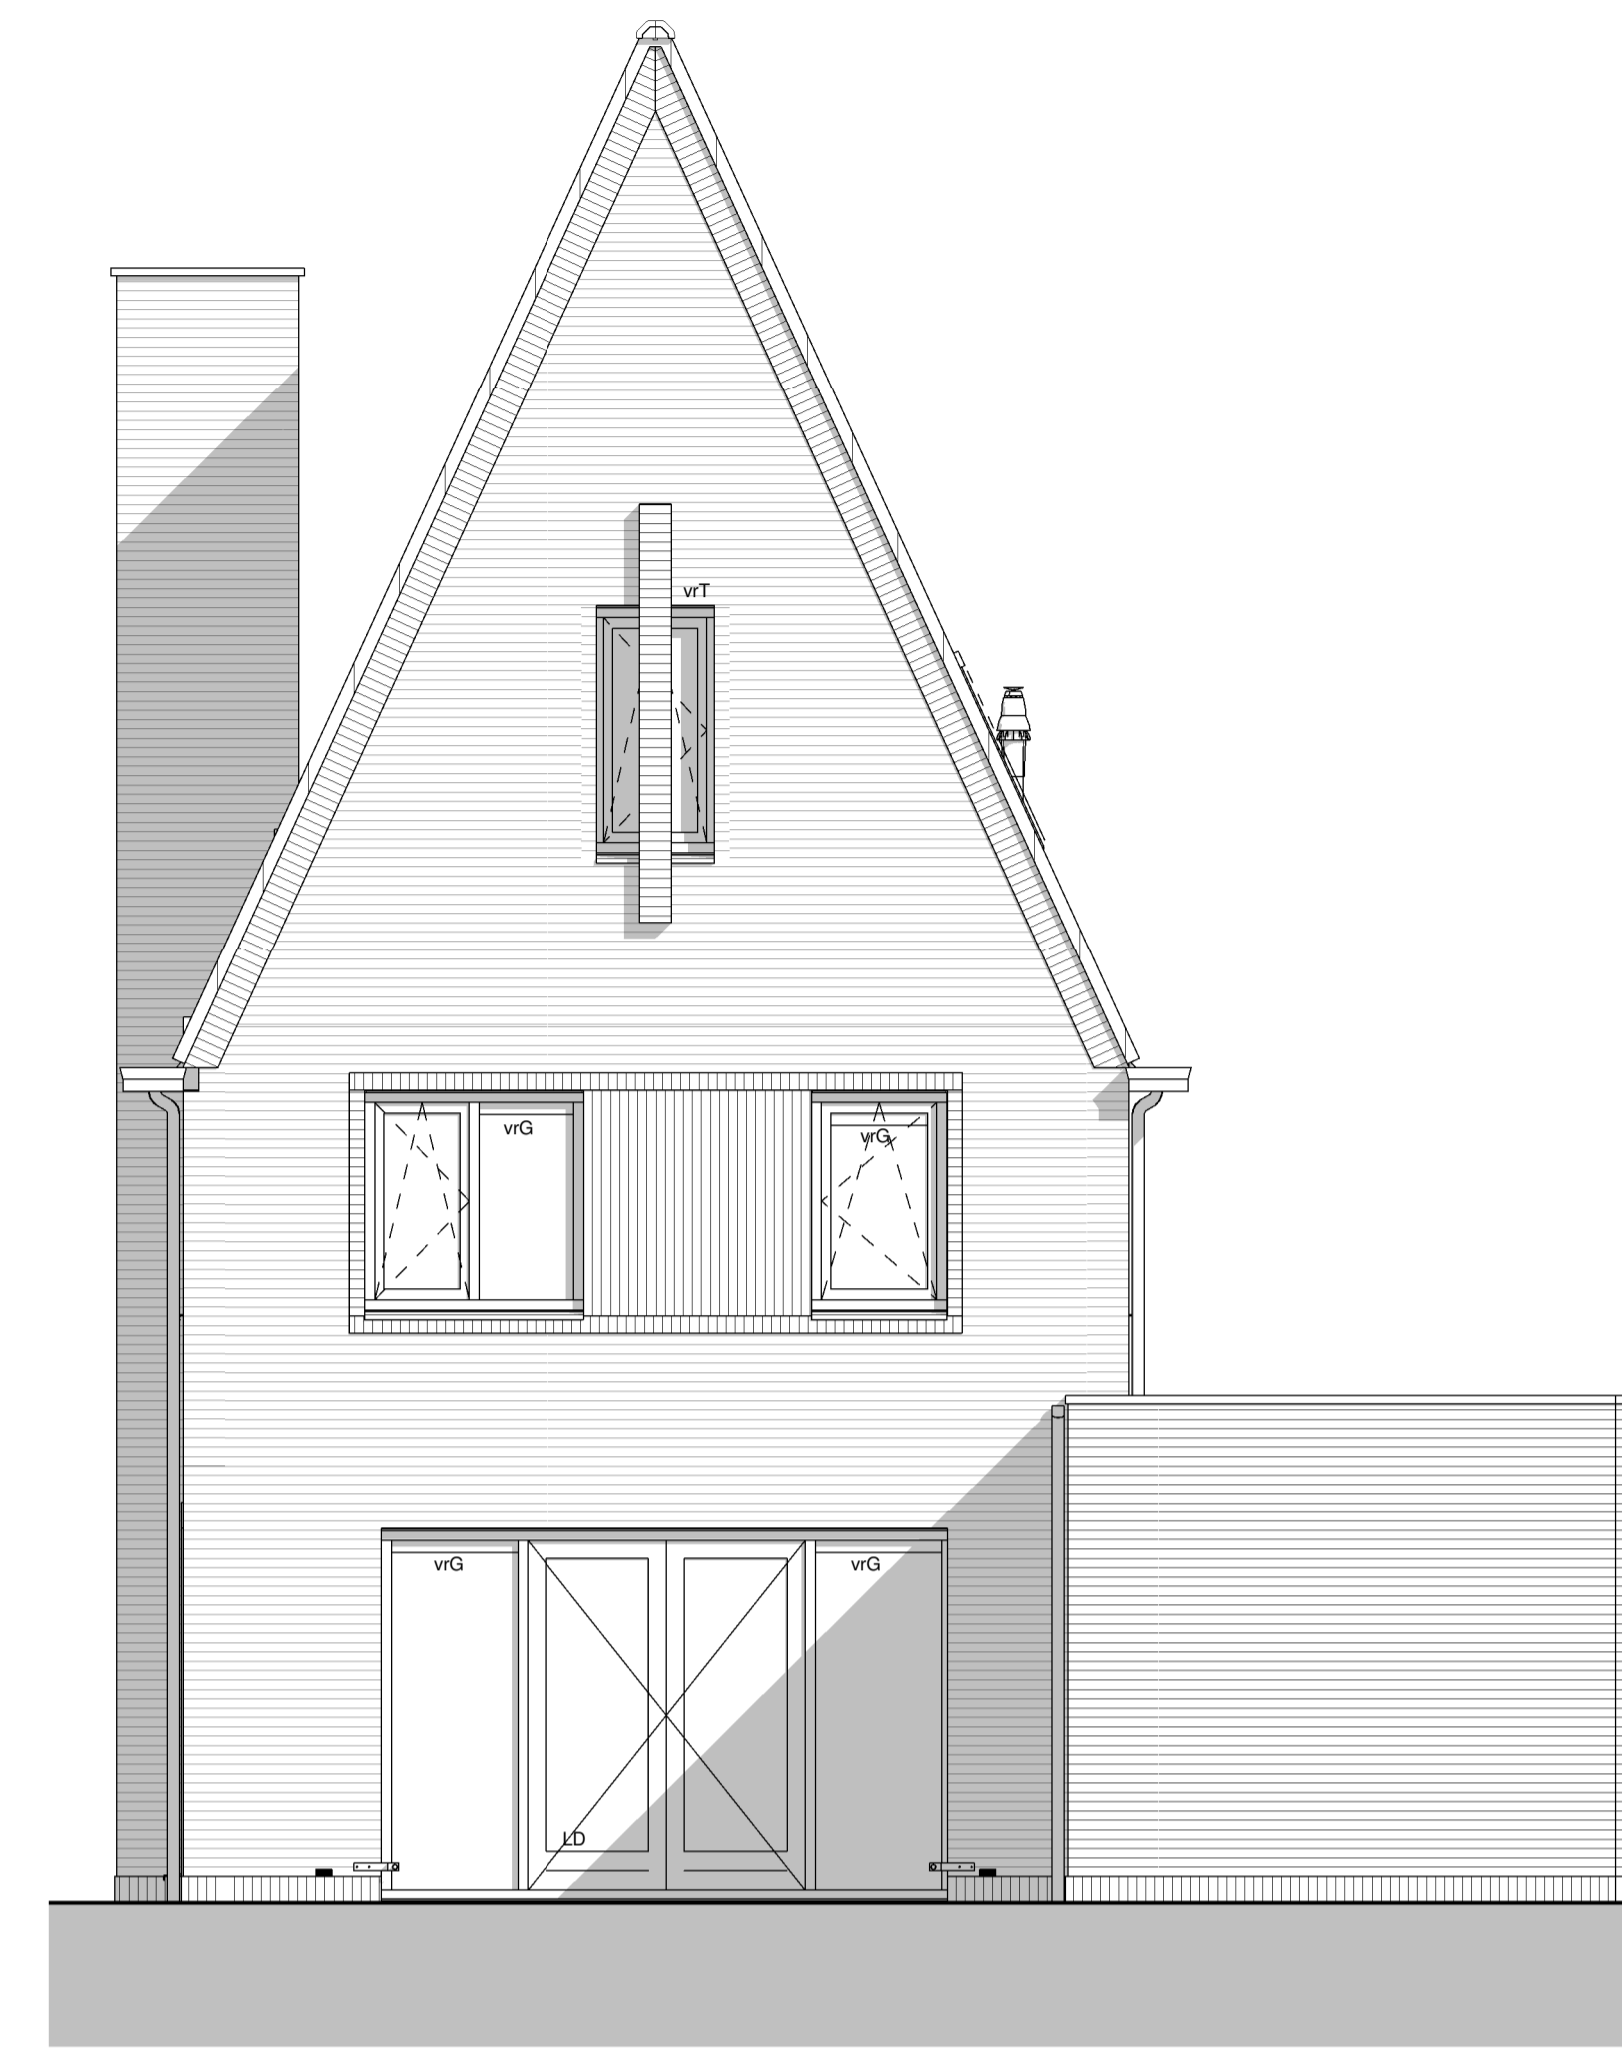

Begane grond

Eerste verdieping

Tweede verdieping

Renvooi

- metselwerk bruin of roodbruin of wit geschuurd
- isolatie
- prefab beton
- geïsoleerd houten gevelement
- lichte scheidingswand
- metal-stud wand
- houten kozijn
- binnendeurkozijn
- kruipruik 800x600
- hwa hemelwaterafvoer
- kk opstelplaats koelkast
- kt opstelplaats kooktoestel
- wp warmtepomp
- mv mechanische ventilatie
- wm opstelplaats wasmachine
- wd opstelplaats wasdroger
- vrT verdekt ventilatierooster (Topstream)
- vrG glasventilatierooster
- vrD ventilatierooster in dakraam
- LD loopdeur

Type
 kleur baksteen
 kleur dakpannen

Ks
 roodbruin
 antraciet

project:
 Nieuwbouw 249 woningen
 Kortenoord Wageningen

omschrijving
 bnr 234 Plattegronden

datum:
 09-03-2017

schaal:
 1:50

Vorgevel

Achtergevel

Type K
 kleur baksteen roodbruin
 kleur dakpannen antraciet

project:
 Nieuwbouw 249 woningen
 Kortenoord Wageningen

omschrijving
 bnr 249 Plattegronden
 datum:
 09-03-2017

schaal:
 1:50

Vorgevel

Achtergevel

Doorsnede

Linkergevel

Rechtergevel

Type K
 kleur baksteen roodbruin
 kleur dakpannen antraciet

project
 Nieuwbouw 249 woningen
 Kortenoord Wageningen

omschrijving
 bnr 249 Gevels en doorsnede
 datum: 09-03-2017 schaal: 1 : 50