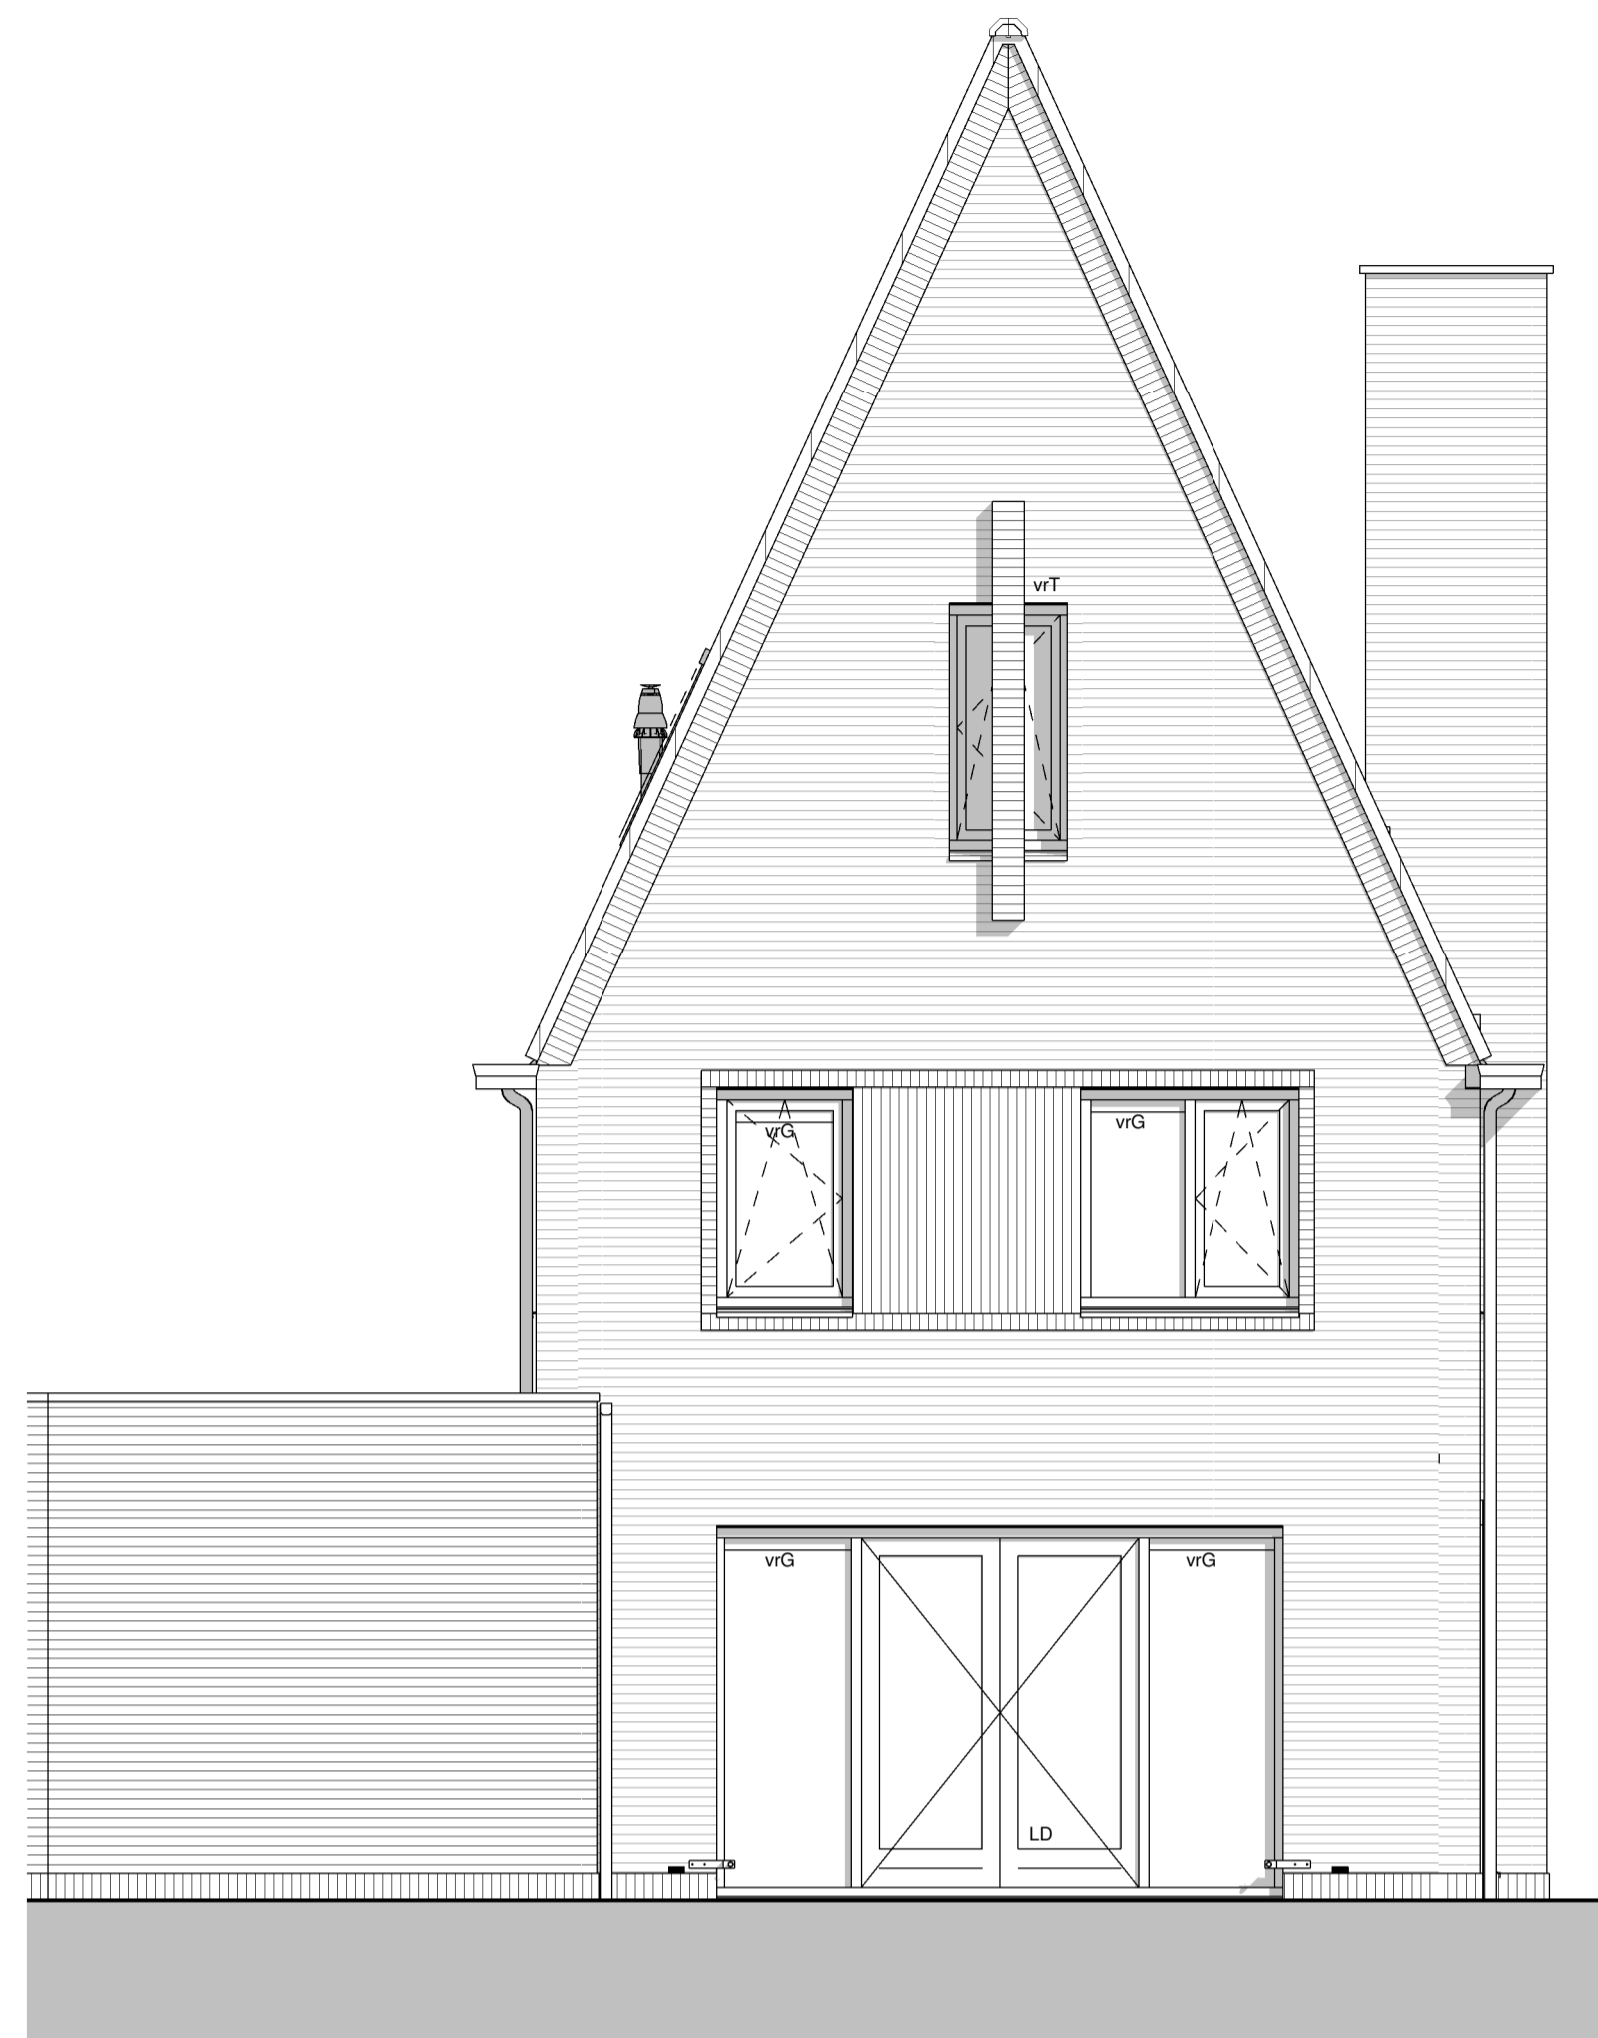

Begane grond

Eerste verdieping

Tweede verdieping

Renvooi

- metselwerk bruin of roodbruin of wit geschuurd
- isolatie
- prefab beton
- geïsoleerd houten gevelement
- lichte scheidingswand
- metal-stud wand
- houten kozijn
- binnendeurkozijn
- kruipruik 800x600
- hwa hemelwaterafvoer
- kk opstelplaats koelkast
- kt opstelplaats kooktoestel
- wp warmtepomp
- mv mechanische ventilatie
- wm opstelplaats wasmachine
- wd opstelplaats wasdroger
- vrT verdekt ventilatierooster (Topstream)
- vrG glasventilatierooster
- vrD ventilatierooster in dakraam
- LD loopdeur

Type
 kleur baksteen
 kleur dakpannen

Ks
 roodbruin
 antraciet

project:
 Nieuwbouw 249 woningen
 Kortenoord Wageningen

omschrijving
 bnr 234 Plattegronden

datum:
 09-03-2017

schaal:
 1:50

Vorgevel

Achtergevel

Doorsnede

Linkergevel

Rechtergevel

Type Ks
 kleur baksteen roodbruin
 kleur dakpannen antraciet

project
 Nieuwbouw 249 woningen
 Kortenoord Wageningen

omschrijving
 bnr 234 Gevels en doorsnede
 datum: 09-03-2017 schaal: 1 : 50

Type K
 kleur baksteen roodbruin
 kleur dakpannen antraciet

project:
 Nieuwbouw 249 woningen
 Kortenoord Wageningen

omschrijving
 bnr 249 Plattegronden
 datum:
 09-03-2017

schaal:
 1:50

Vorgevel

Achtergevel