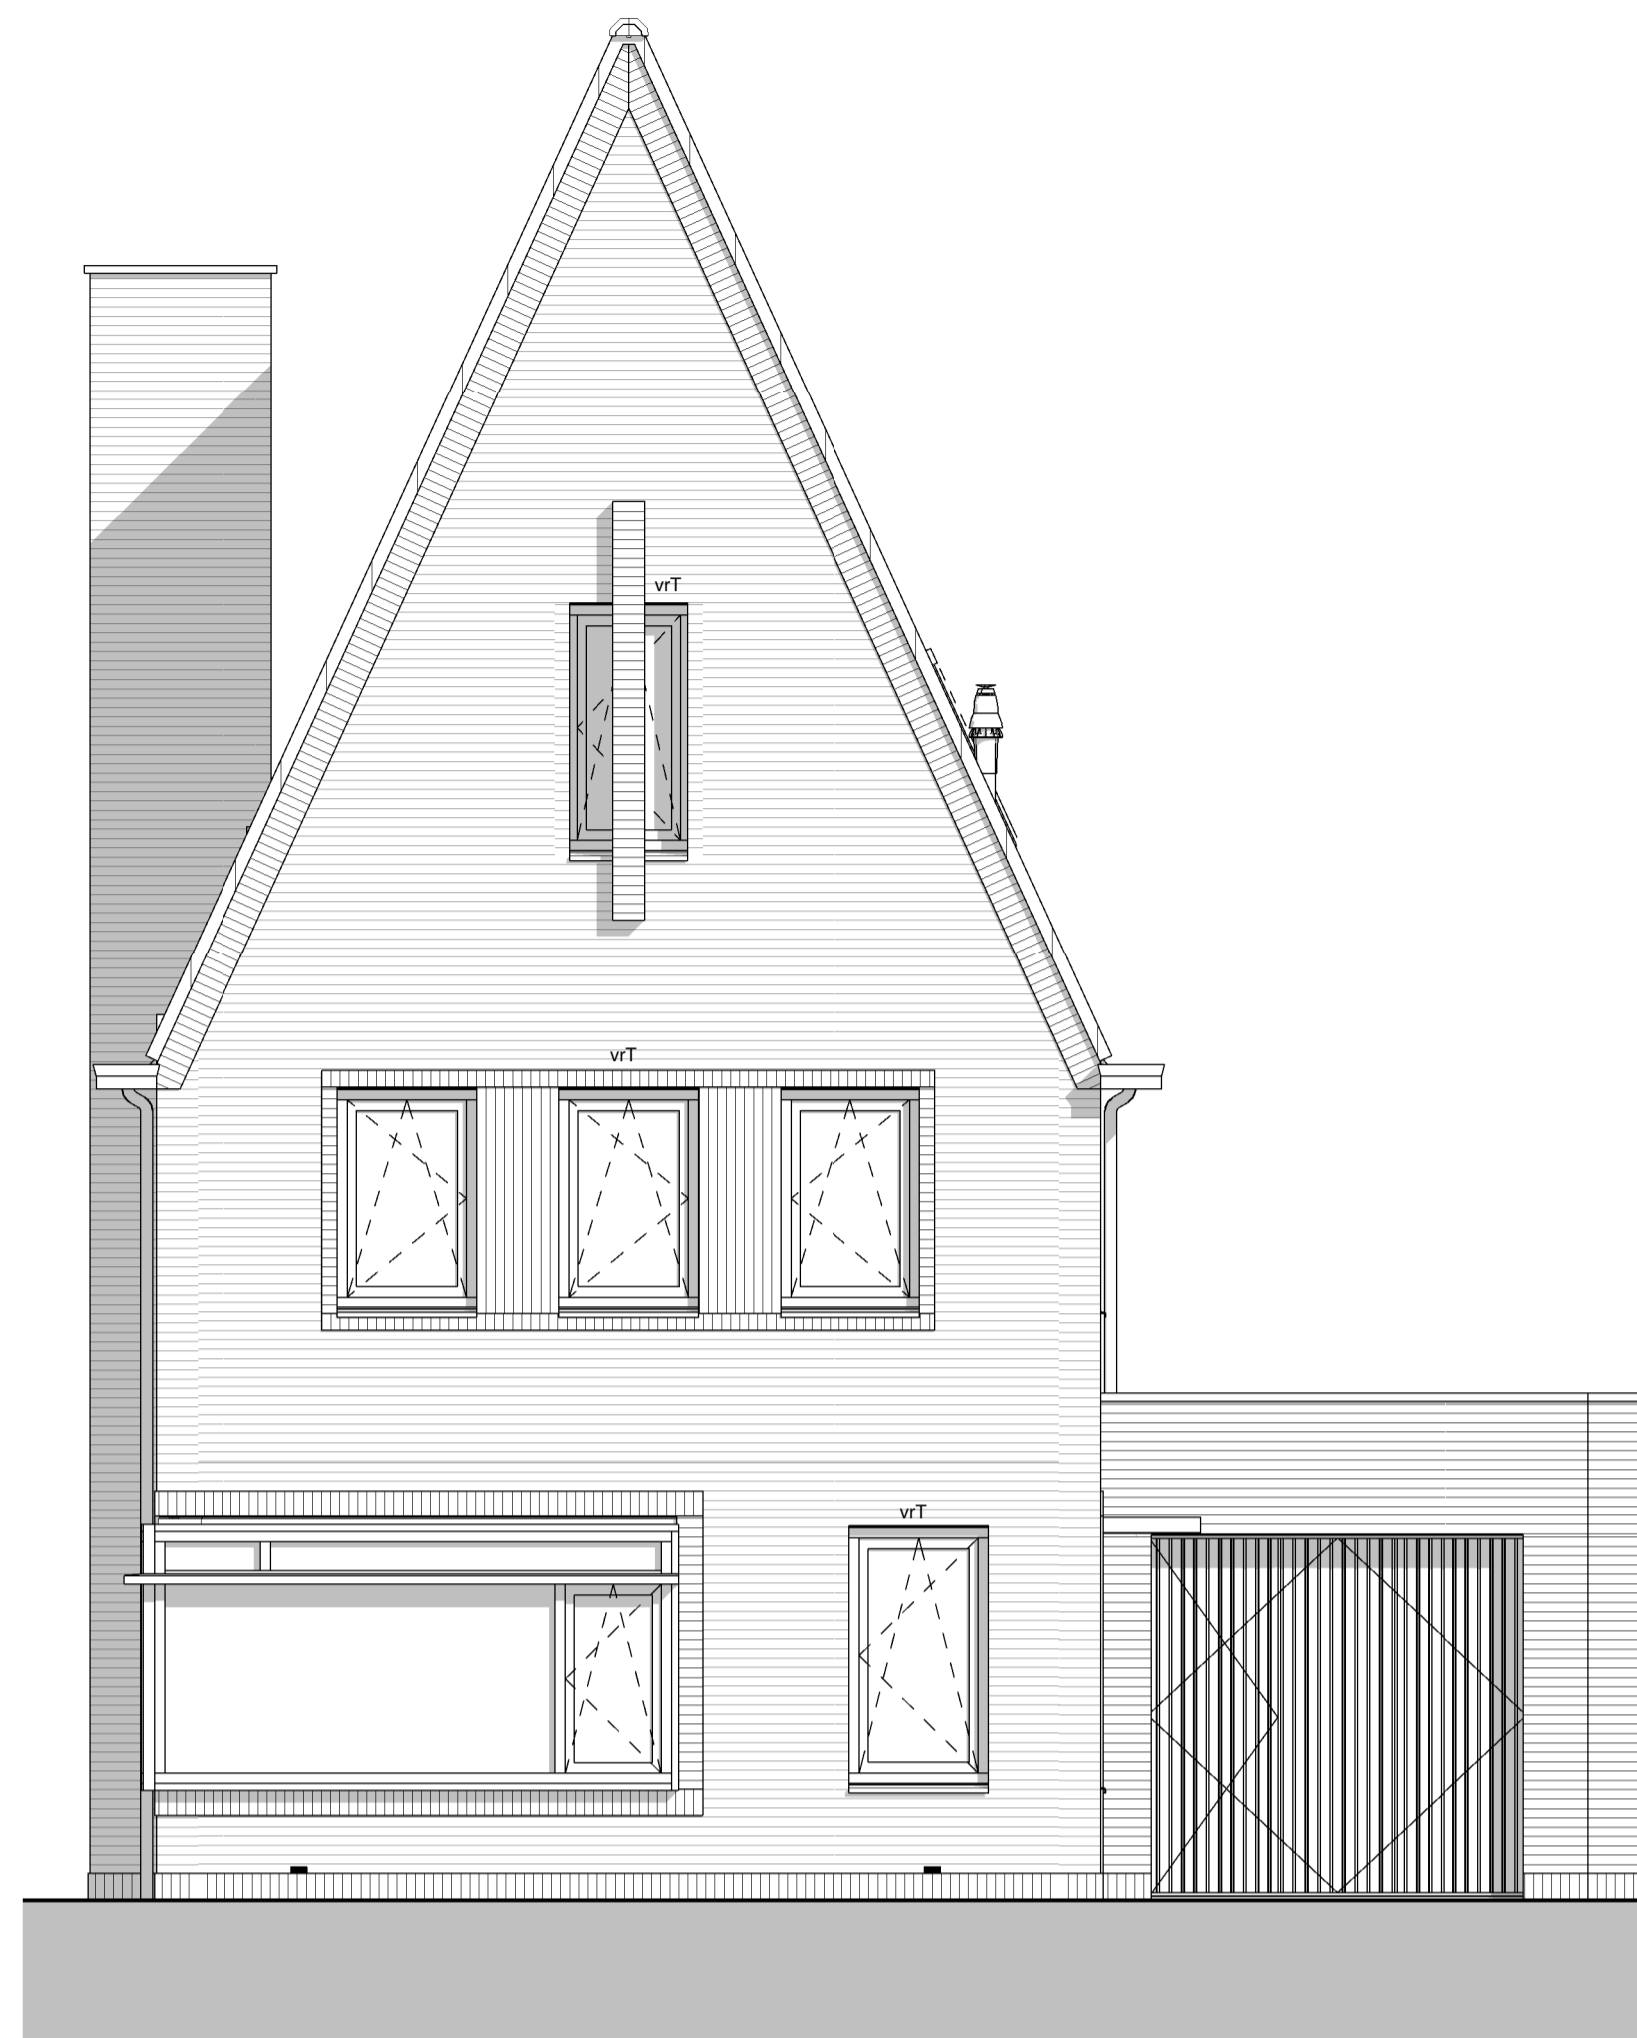

Begane grond

Eerste verdieping

Tweede verdieping

Renvooi

- metselwerk bruin of roodbruin of wit geschuurd
- isolatie
- prefab beton
- geïsoleerd houten gevelement
- lichte scheidingswand
- metal-stud wand
- houten kozijn
- binnendeurkozijn
- kruipruik 800x600
- hwa hemelwaterafvoer
- kk opstelplaats koelkast
- kt opstelplaats kooktoestel
- wp warmtepomp
- mv mechanische ventilatie
- wm opstelplaats wasmachine
- wd opstelplaats wasdroger
- vrT verdekt ventilatierooster (Topstream)
- vrG glasventilatierooster
- vrD ventilatierooster in dakraam
- LD loopdeur

Type
 kleur baksteen
 kleur dakpannen

Ks
 roodbruin
 antraciet

project:
 Nieuwbouw 249 woningen
 Kortenoord Wageningen

omschrijving
 bnr 234 Plattegronden

datum:
 09-03-2017

schaal:
 1:50

Vorgevel

Achtergevel

Doorsnede

Linkergevel

Rechtergevel

Type Ks
 kleur baksteen roodbruin
 kleur dakpannen antraciet

project
 Nieuwbouw 249 woningen
 Kortenoord Wageningen

omschrijving
 bnr 234 Gevels en doorsnede
 datum: 09-03-2017 schaal: 1 : 50