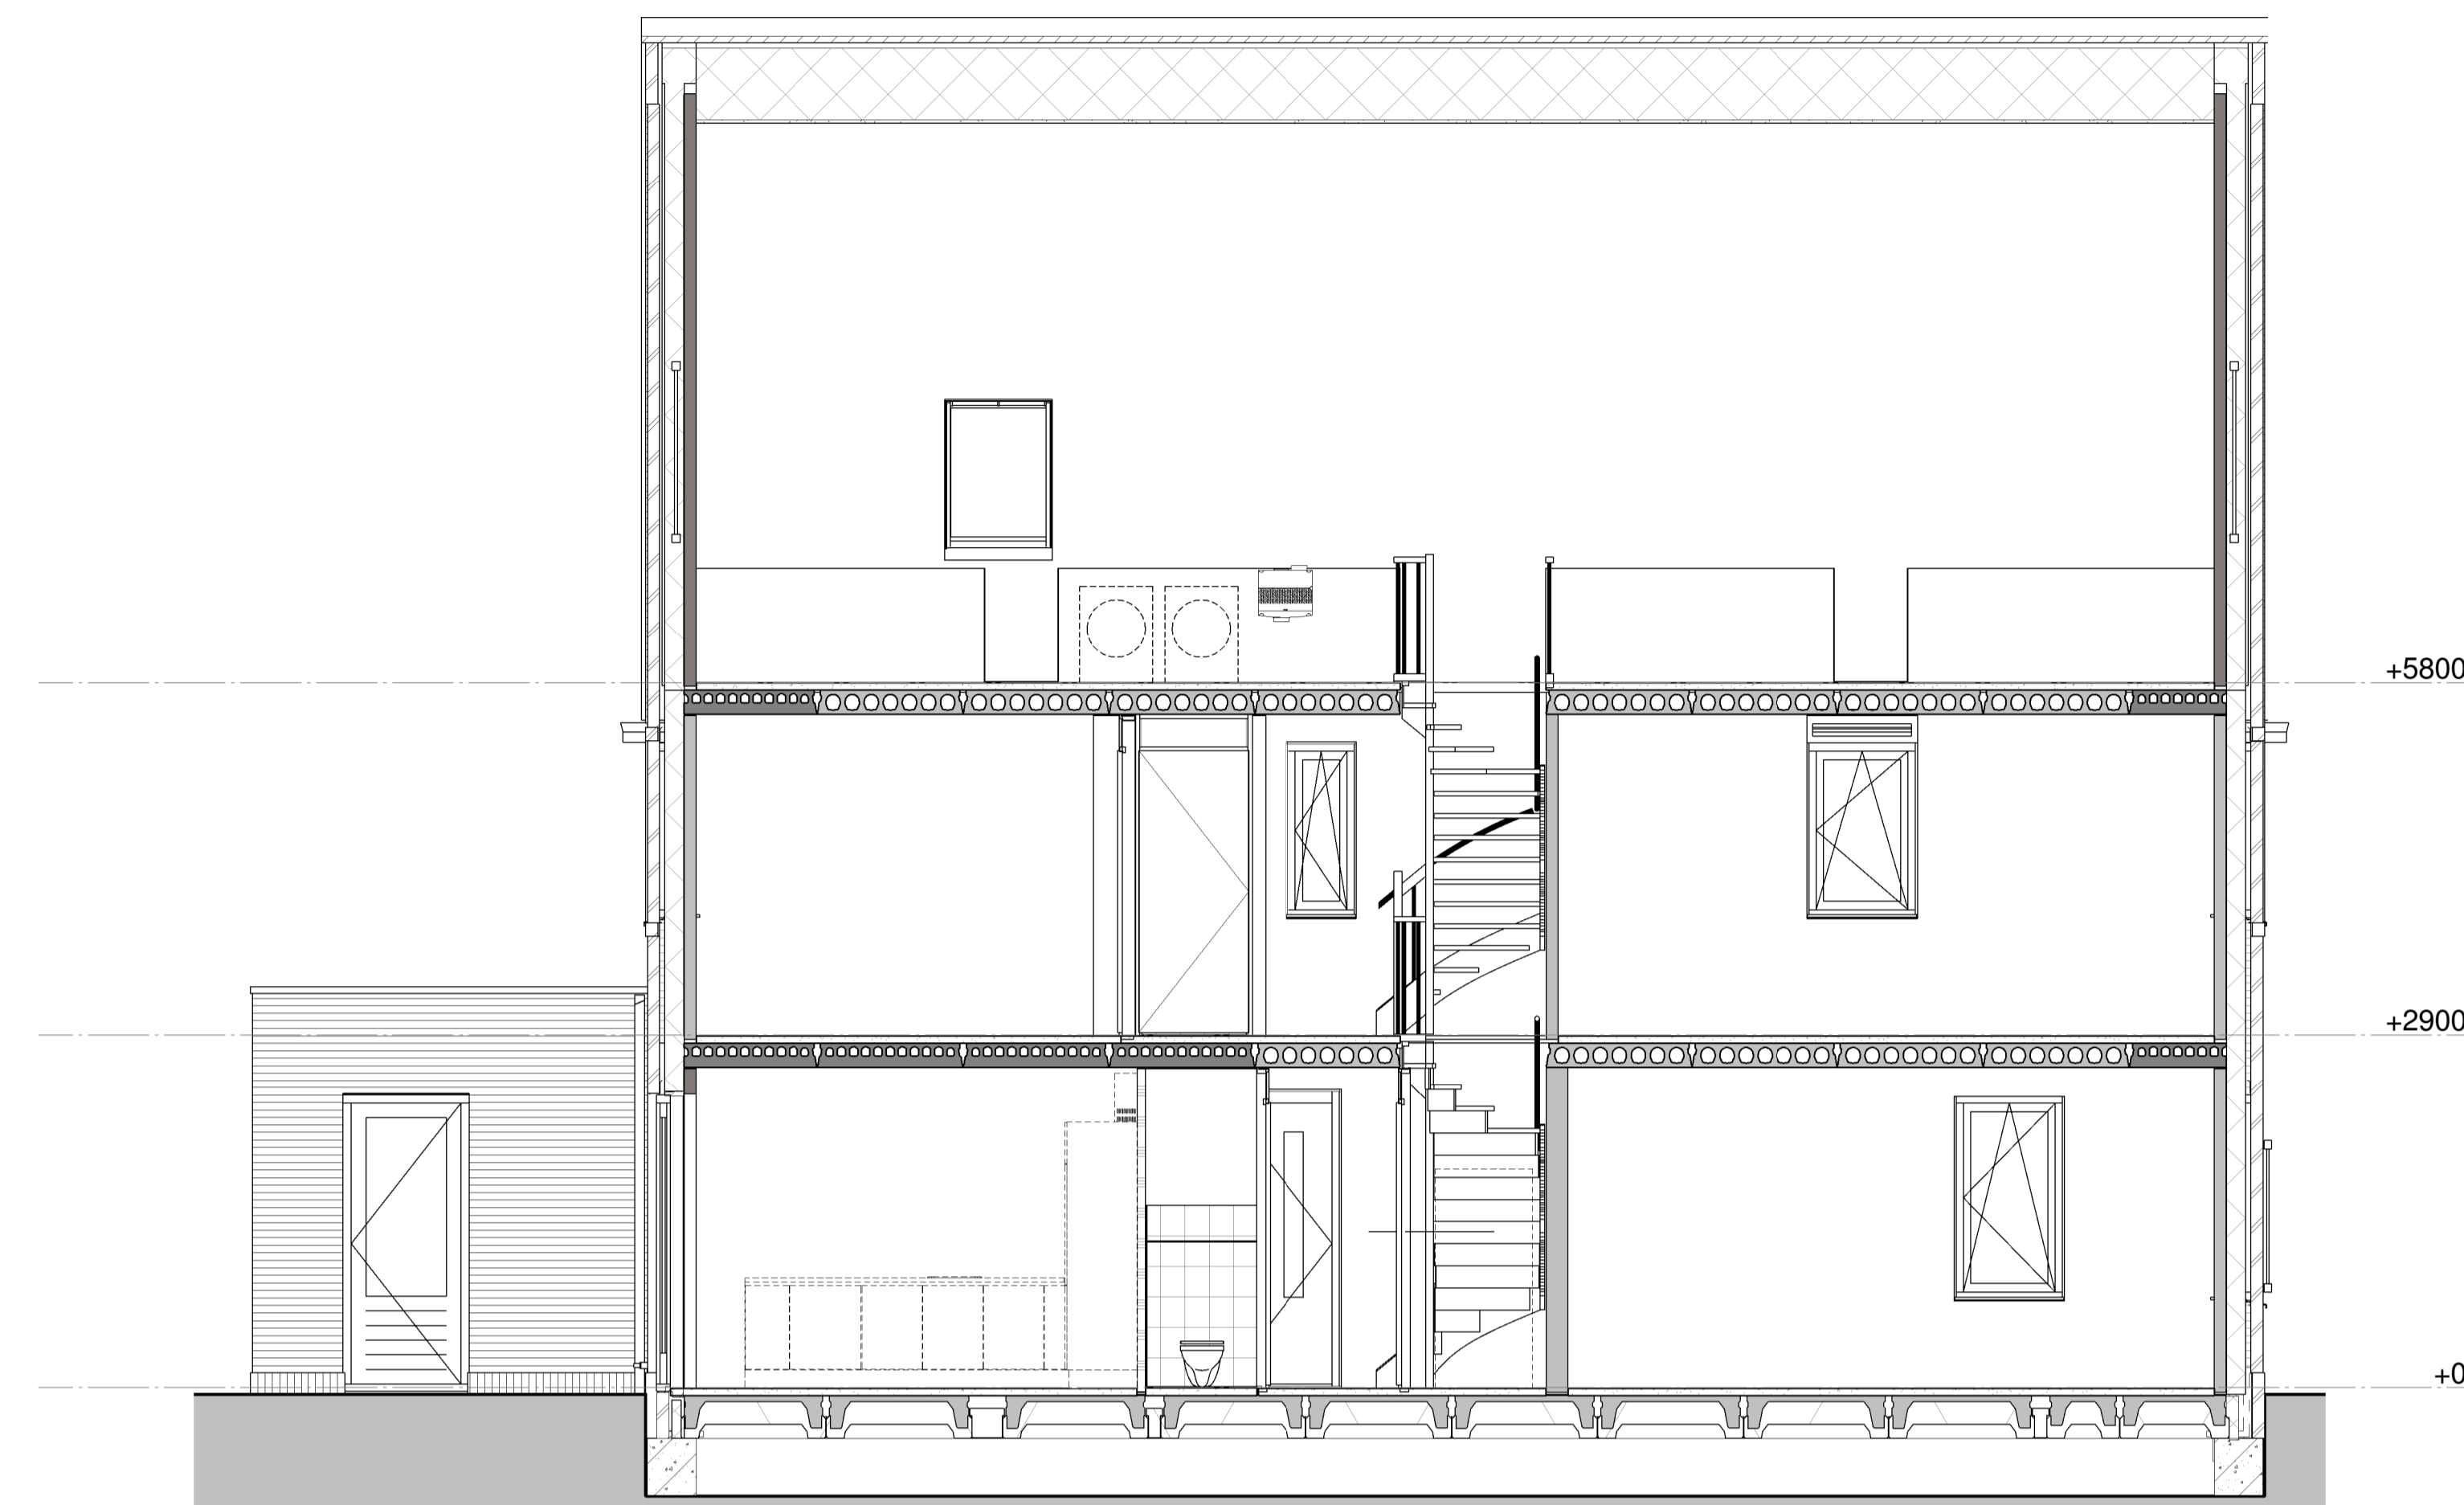

Begane grond

Eerste verdieping

Tweede verdieping

Renvooi

- metselwerk bruin of roodbruin of wit geschuurd
- isolatie
- prefab beton
- geïsoleerd houten gevelement
- lichte scheidingswand
- metal-stud wand
- houten kozijn
- binnendeurkozijn
- kruipruik 800x600
- hwa hemelwaterafvoer
- kk opstelplaats koelkast
- kt opstelplaats kooktoestel
- wp warmtepomp
- mv mechanische ventilatie
- wm opstelplaats wasmachine
- wd opstelplaats wasdroger
- vrT verdekt ventilatierooster (Topstream)
- vrG glasventilatierooster
- vrD ventilatierooster in dakraam
- LD loopdeur

Type
 kleur baksteen
 kleur dakpannen

Ks
 roodbruin
 antraciet

project:
 Nieuwbouw 249 woningen
 Kortenoord Wageningen

omschrijving
 bnr 234 Plattegronden

datum:
 09-03-2017

schaal:
 1:50

Vorgevel

Achtergevel

Doorsnede

Linkergevel

Rechtergevel

Type Ks
 kleur baksteen roodbruin
 kleur dakpannen antraciet

project
 Nieuwbouw 249 woningen
 Kortenoord Wageningen

omschrijving
 bnr 234 Gevels en doorsnede
 datum: 09-03-2017 schaal: 1 : 50

Begane grond

Eerste verdieping

Tweede verdieping

Renvoor

- metaalwerk bruin of roodbruin of wit geschilderd
- isolatie
- prefab beton
- geïsoleerd houten gevellement
- lichte scheidingswand
- metaal-stud wand
- houten kozijn
- binnendeurkozijn
- kruipruik 800x600
- hemelwaterafvoer
- opstelplaats kookkast
- opstelplaats kooktoestel
- warmtepomp
- mechanische ventilatie
- opstelplaats wasmachine
- opstelplaats wasdroger
- verdekt ventilatierooster (Topstream)
- glasventilatierooster
- ventilatierooster in dakraam
- loopdeur