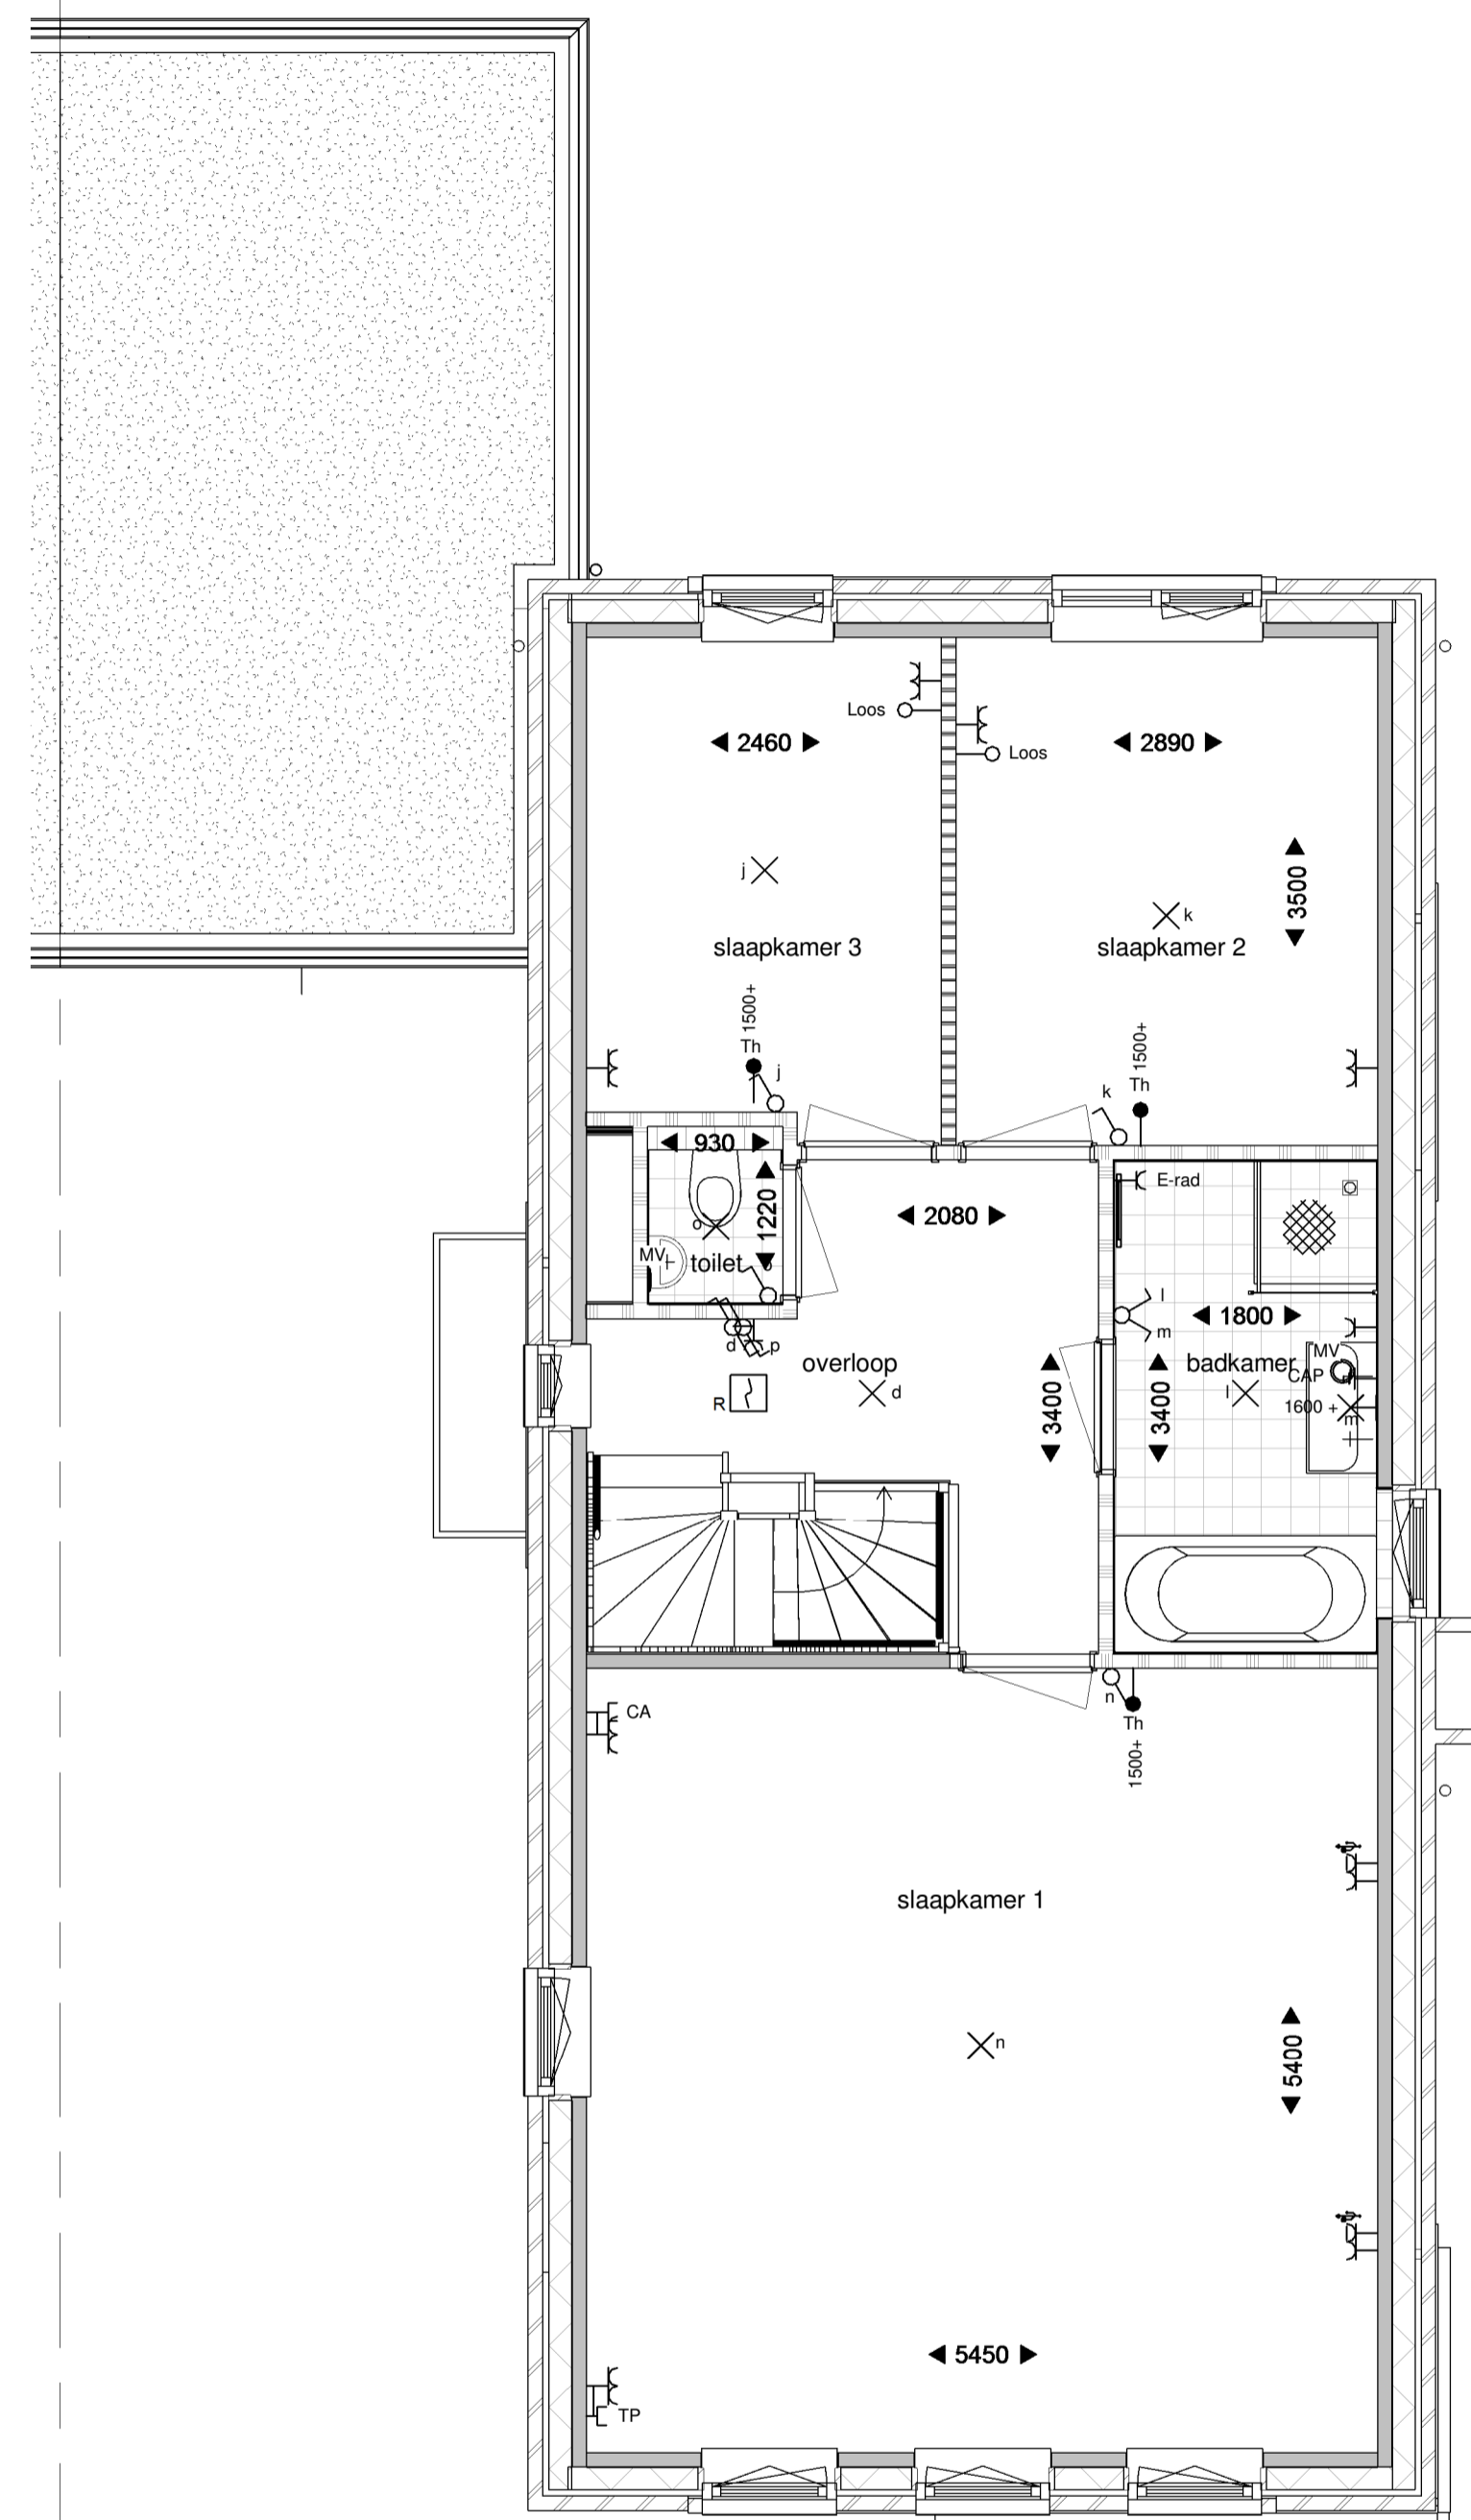

Eerste verdieping