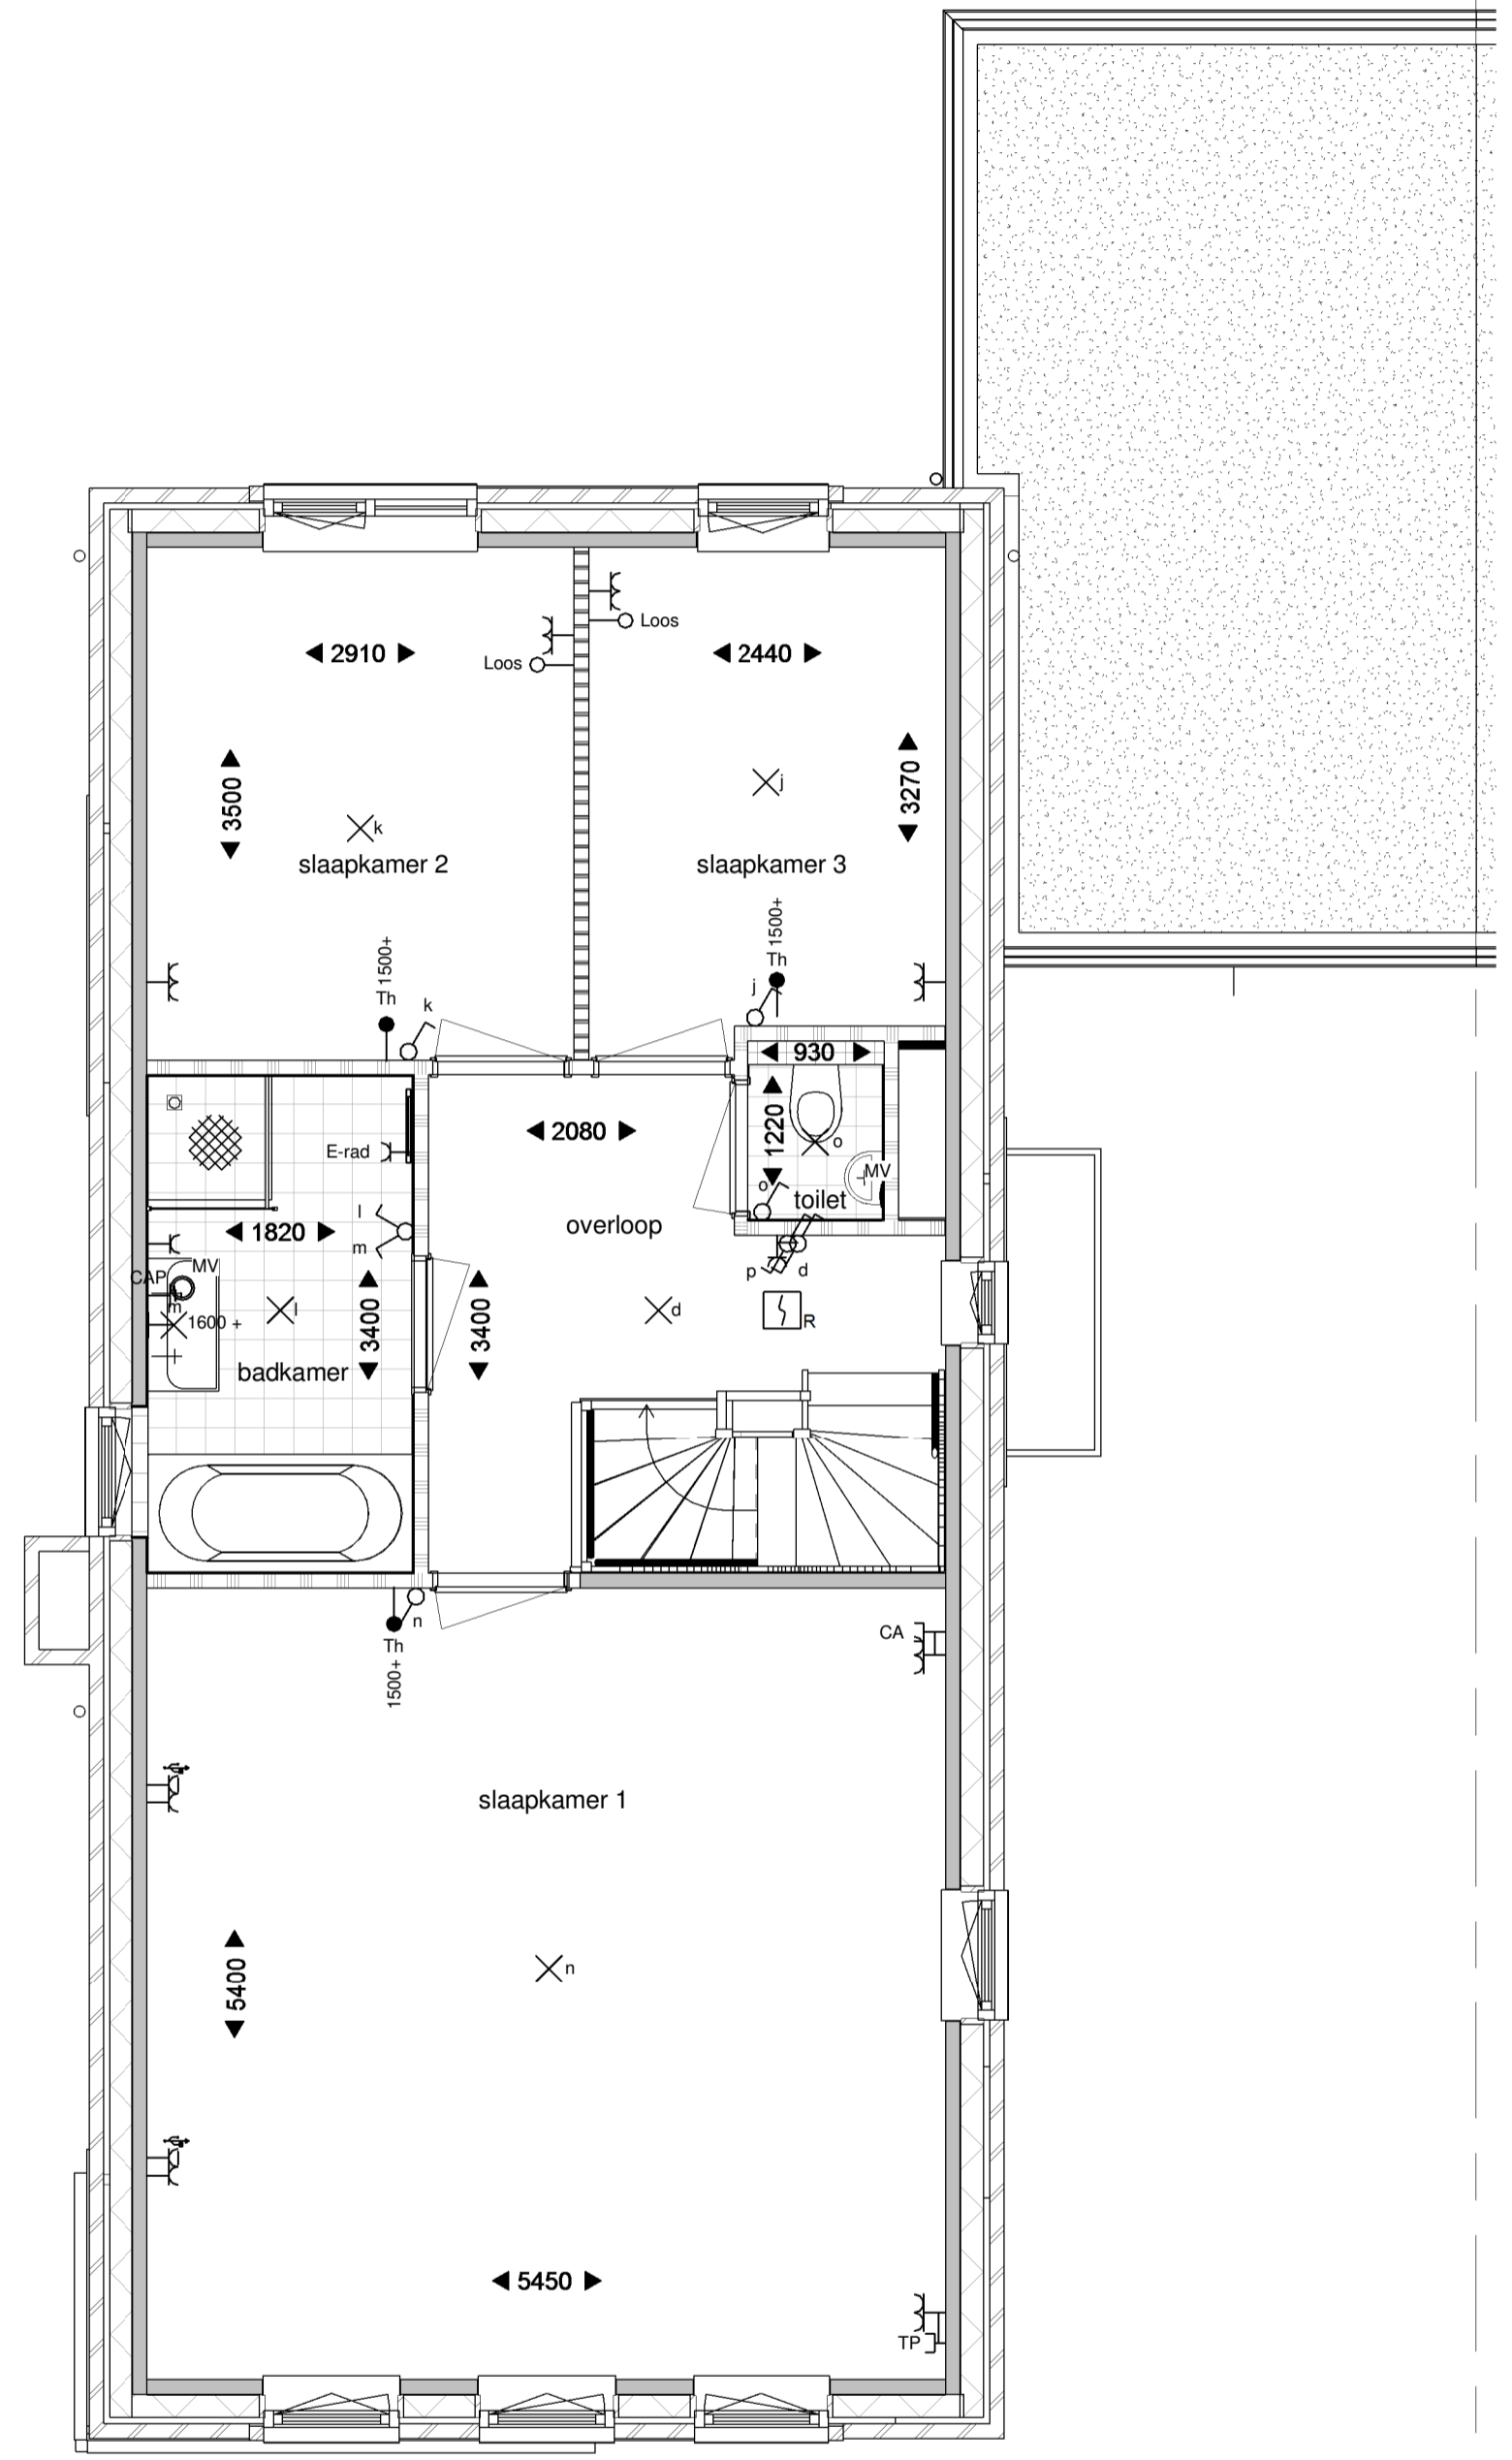

Begane grond

Eerste verdieping

Tweede verdieping

Renvooi

- metselwerk bruin of roodbruin of wit geschuurd
- isolatie
- prefab beton
- geïsoleerd houten gevelement
- lichte scheidingswand
- metal-stud wand
- houten kozijn
- binnendeurkozijn
- kruipruik 800x600
- hwa hemelwaterafvoer
- kk opstelplaats koelkast
- kt opstelplaats kooktoestel
- wp warmtepomp
- mv mechanische ventilatie
- wm opstelplaats wasmachine
- wd opstelplaats wasdroger
- vrT verdekt ventilatierooster (Topstream)
- vrG glasventilatierooster
- vrD ventilatierooster in dakraam
- LD loopdeur

- 1 polig schakelaar
- serie schakelaar
- wissel schakelaar
- lichtpunt
- wandlicht aansluitpunt
- wandlicht aansluitpunt
- dubbe wandcontactdoos hor
- dubbe wcd meerkast opbouw
- enkele wcd
- enk wcd met usb aansl
- aansluitpunt 230V
- leding boor (control draad)
- Leiding bodestaal 1. bv. Th
- bedrukker
- Signaalgever deurbel
- enk wandcontactdoos tot
- enk wandcontactdoos cu
- rookmelder optisch
- verdelkast
- centraal aansluitpunt
- aardschem

Type
 kleur baksteen
 kleur dakpannen

Ks
 roodbruin
 antraciet

project:
 Nieuwbouw 249 woningen
 Kortenoord Wageningen

omschrijving
 bnr 234 Plattegronden

datum:
 09-03-2017

schaal:
 1:50

Vorgevel

Achtergevel

Doorsnede

Linkergevel

Rechtergevel

Type Ks
 kleur baksteen roodbruin
 kleur dakpannen antraciet

project
 Nieuwbouw 249 woningen
 Kortenoord Wageningen

omschrijving
 bnr 234 Gevels en doorsnede
 datum: 09-03-2017 schaal: 1 : 50