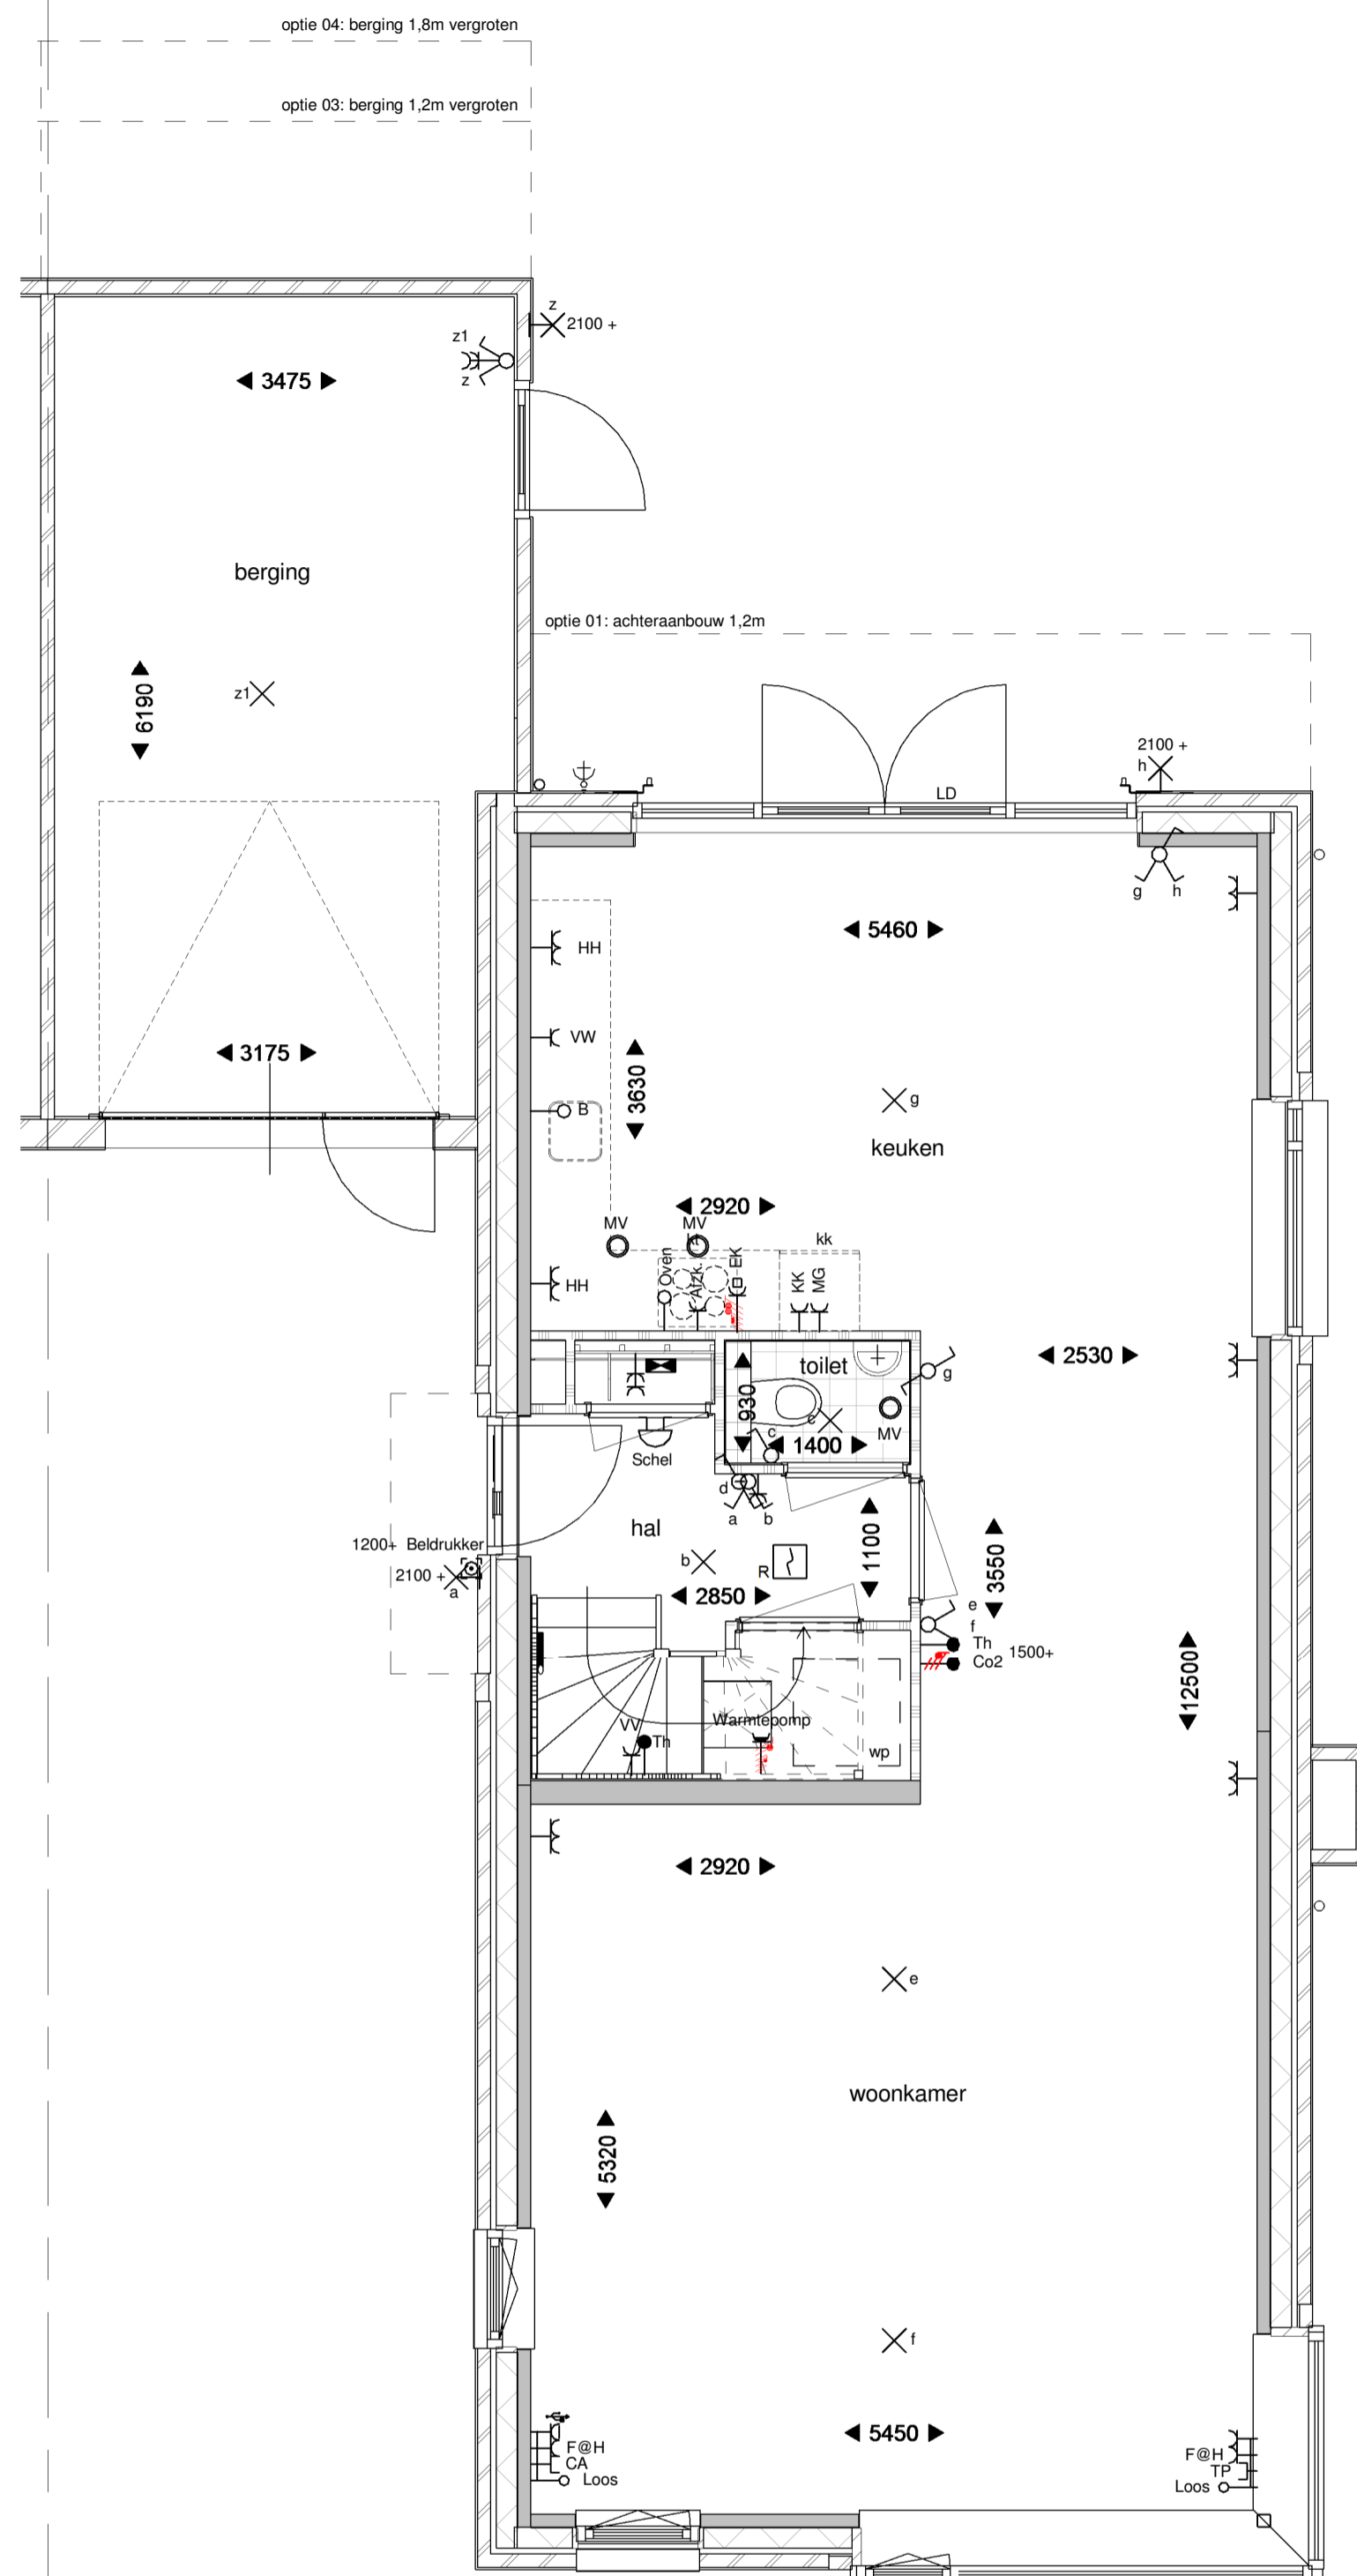

Begane grond