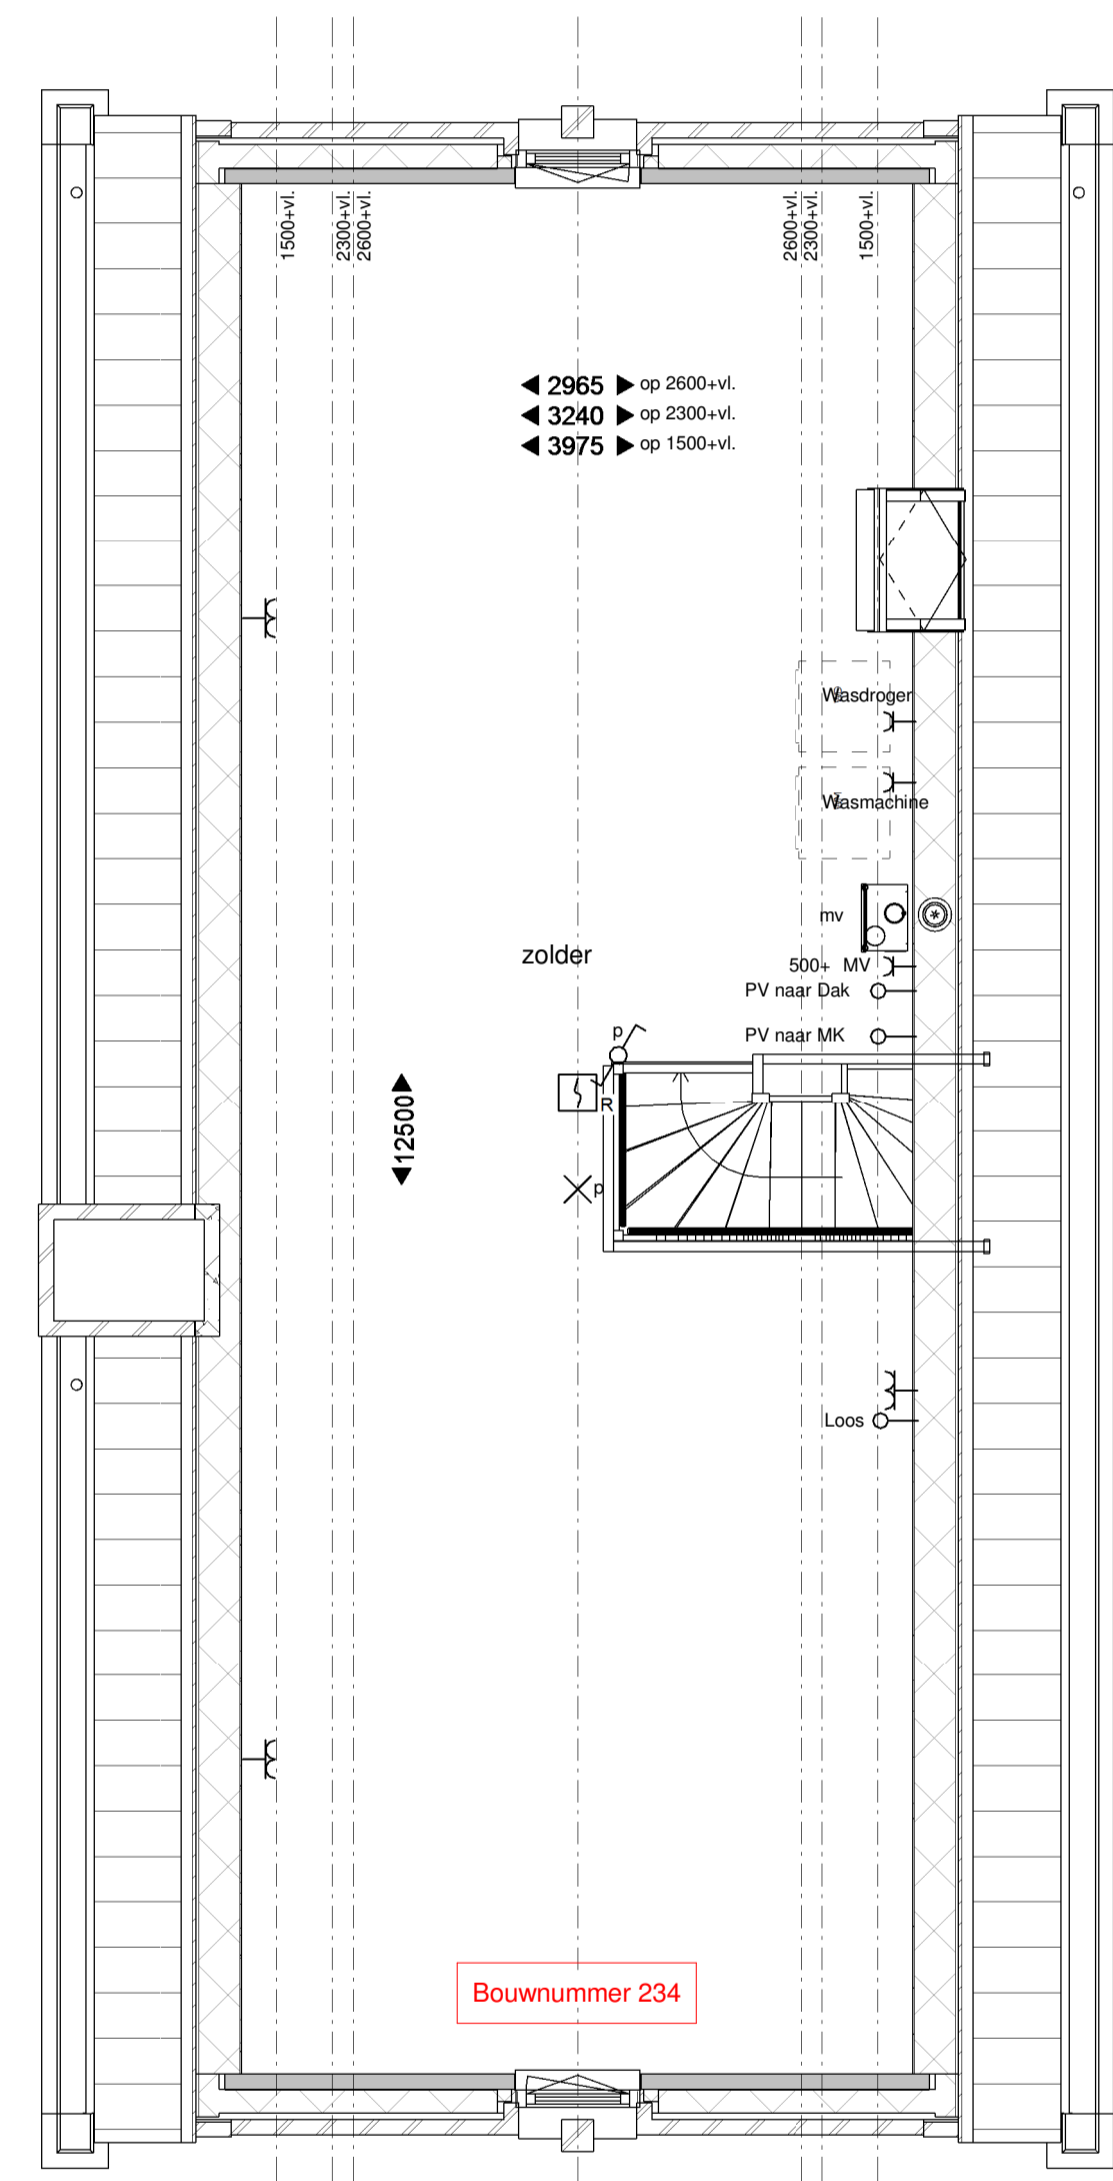

Begane grond

Eerste verdieping

Tweede verdieping

Renvooi

- metselwerk bruin of roodbruin of wit geschuurd
- isolatie
- prefab beton
- geïsoleerd houten gevelement
- lichte scheidingswand
- metal-stud wand
- houten kozijn
- binnendeurkozijn
- kruipruik 800x600
- hwa hemelwaterafvoer
- kk opstelplaats koelkast
- kt opstelplaats kooktoestel
- wp warmtepomp
- mv mechanische ventilatie
- wm opstelplaats wasmachine
- wd opstelplaats wasdroger
- vrT verdekt ventilatierooster (Topstream)
- vrG glasventilatierooster
- vrD ventilatierooster in dakraam
- LD loopdeur

- 1 polig schakelaar
- serie schakelaar
- wissel schakelaar
- lichtpunt
- wandlicht aansluitpunt
- wandlicht aansluitpunt
- dubbe wandcontactdoos hor
- dubbe wcd meerkast opbouw
- enkele wcd
- enk wcd met usb aansl
- aansluitpunt 230V
- leding boor (control draad)
- Leiding bodestaal 1. bv. Th
- bedrukker
- Signaalgever deurbel
- enk wandcontactdoos tot
- enk wandcontactdoos cu
- rookmelder optisch
- verdelkast
- centraal aansluitpunt
- aardschem

Doorsnede

Linkergevel

Rechtergevel

Type Ks
 kleur baksteen roodbruin
 kleur dakpannen antraciet

project
 Nieuwbouw 249 woningen
 Kortenoord Wageningen

omschrijving
 bnr 234 Gevels en doorsnede
 datum: 09-03-2017 schaal: 1 : 50