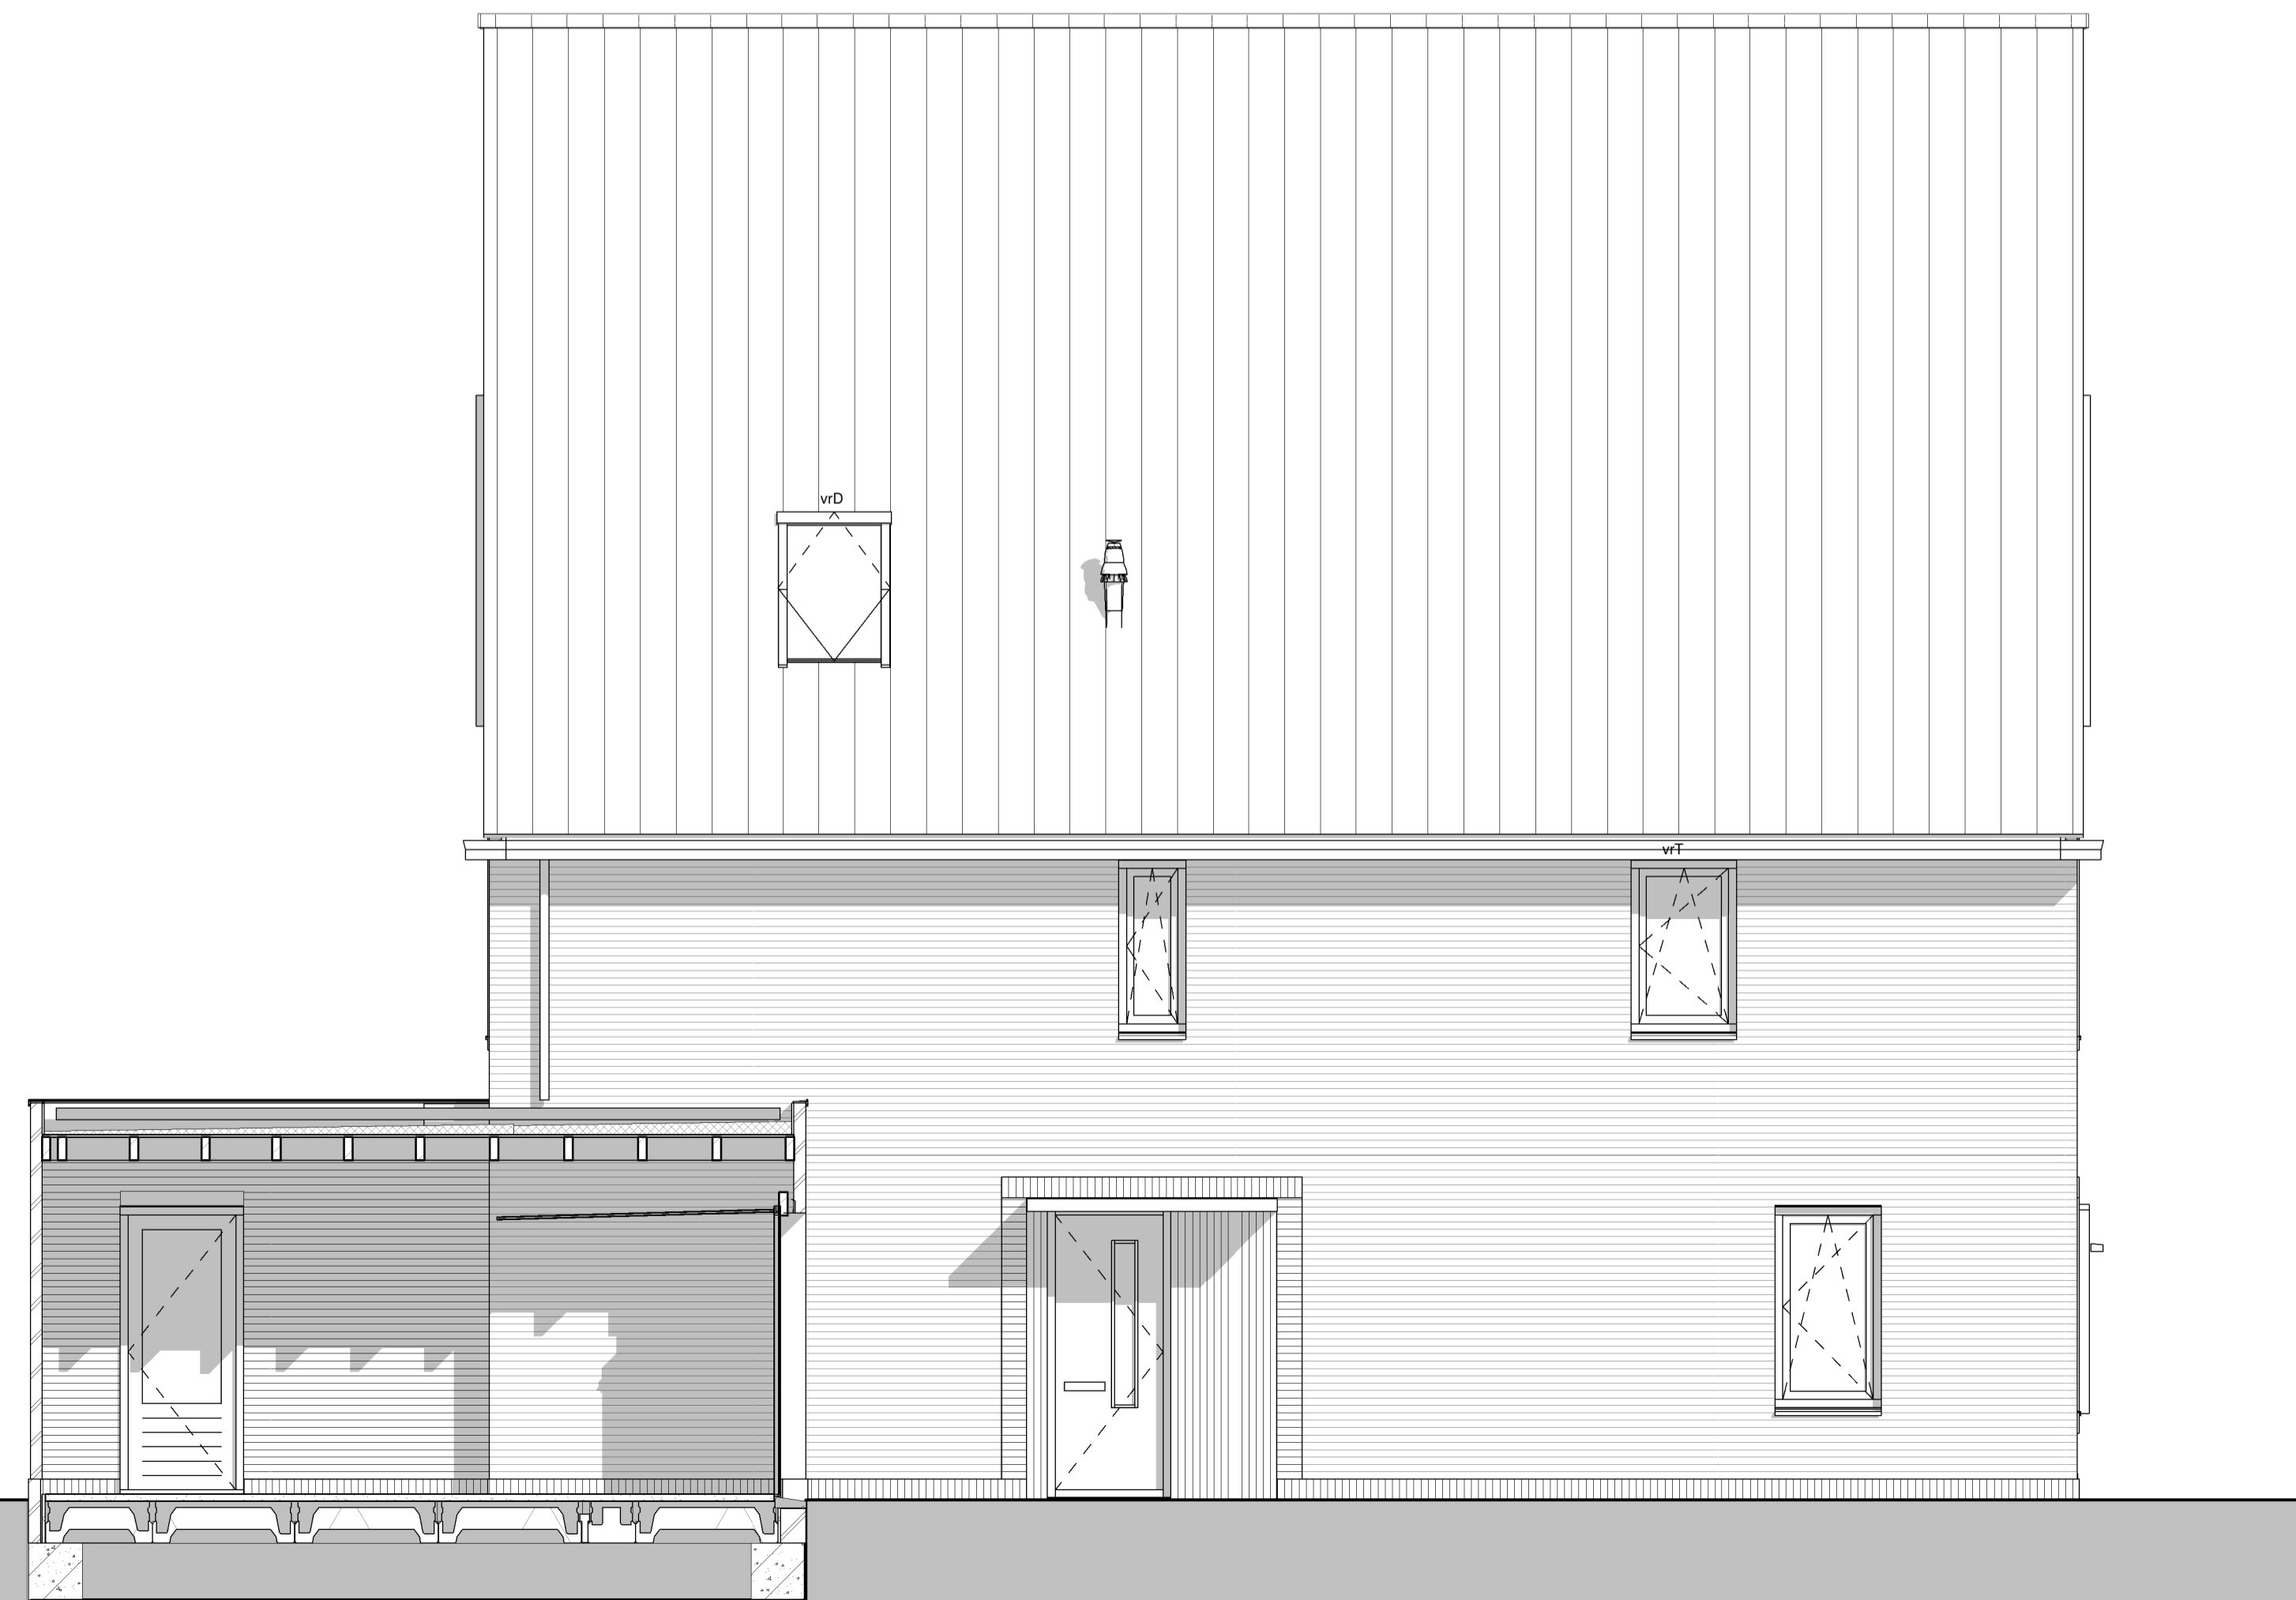

Type K
 kleur baksteen roodbruin
 kleur dakpannen antraciet

project:
 Nieuwbouw 249 woningen
 Kortenoord Wageningen

omschrijving
 bnr 249 Plattegronden
 datum:
 09-03-2017

schaal:
 1:50

Vorgevel

Achtergevel

Doorsnede

Linkergevel

Rechtergevel

Type K
 kleur baksteen roodbruin
 kleur dakpannen antraciet

project
 Nieuwbouw 249 woningen
 Kortenoord Wageningen

omschrijving
 bnr 249 Gevels en doorsnede
 datum: 09-03-2017 schaal: 1 : 50