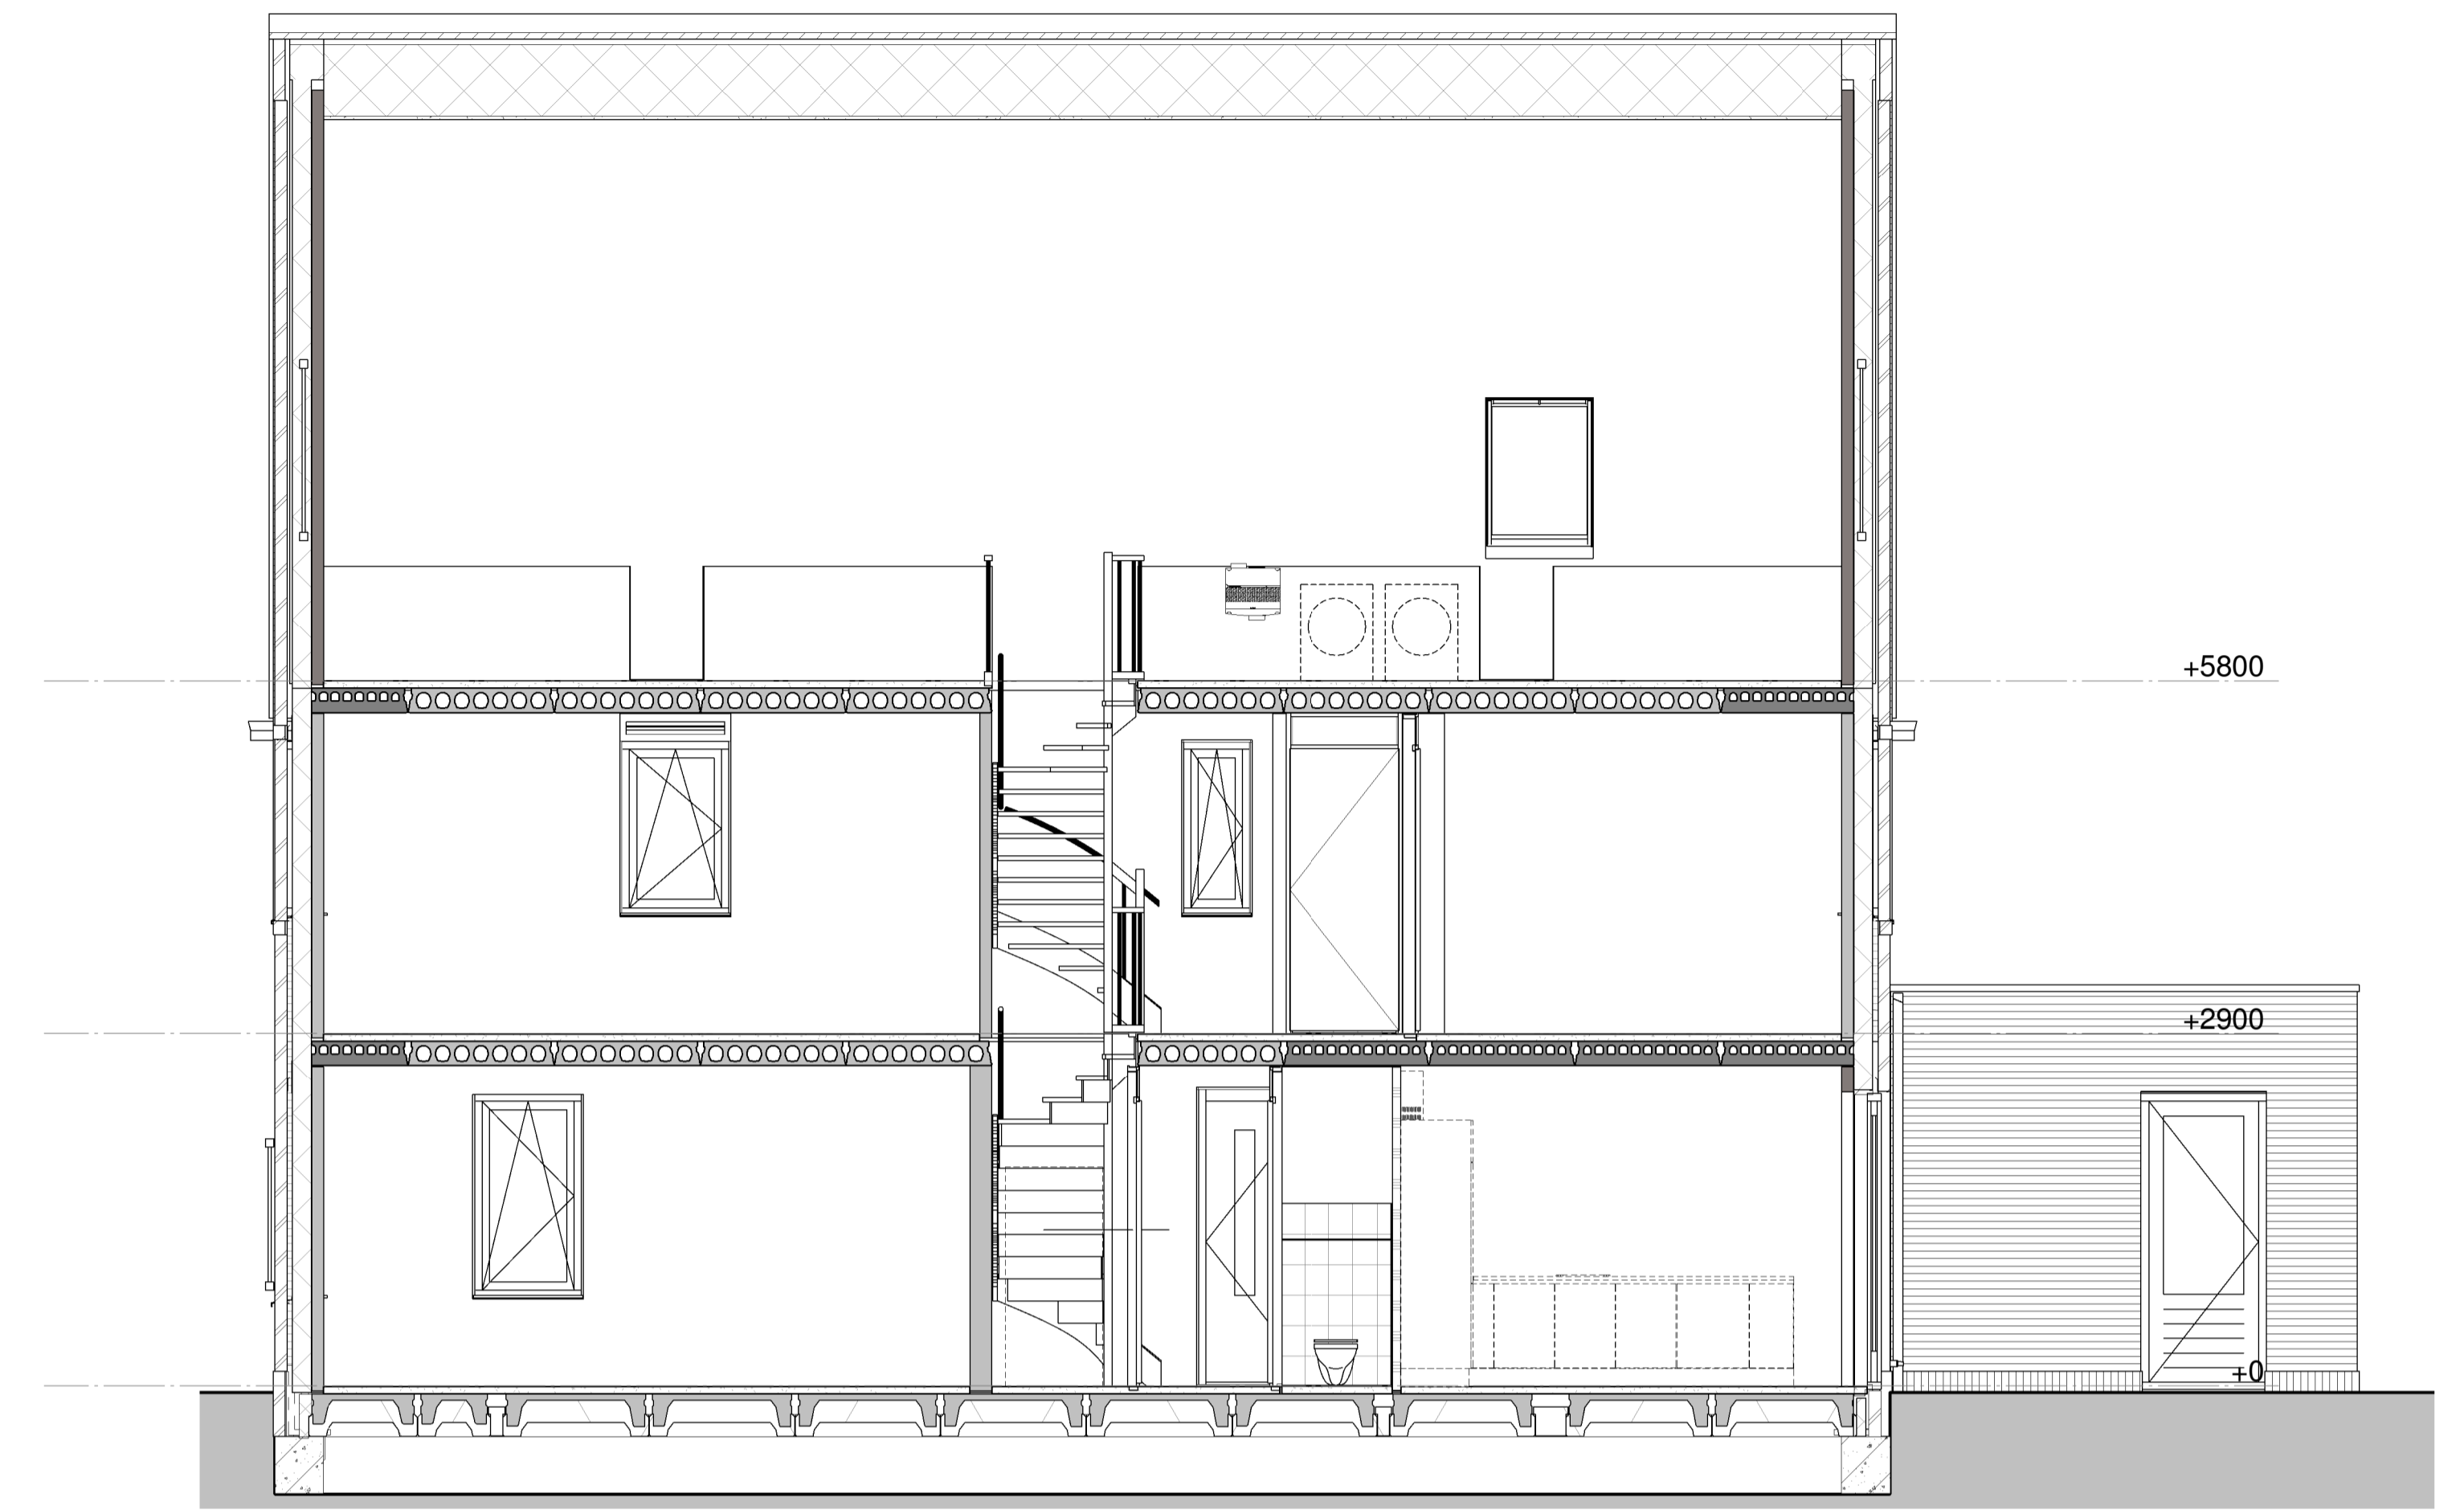

Begane grond

Eerste verdieping

Tweede verdieping

Renvooi

- metselwerk bruin of roodbruin of wit geschuurd
- isolatie
- prefab beton
- geïsoleerd houten gevelement
- lichte scheidingswand
- metal-stud wand
- houten kozijn
- binnendeurkozijn
- kruipruik 800x600
- hwa hemelwaterafvoer
- kk opstelplaats koelkast
- kt opstelplaats kooktoestel
- wp warmtepomp
- mv mechanische ventilatie
- wm opstelplaats wasmachine
- wd opstelplaats wasdroger
- vrT verdekt ventilatierooster (Topstream)
- vrG glasventilatierooster
- vrD ventilatierooster in dakraam
- LD loopdeur

Begane grond

Eerste verdieping

Tweede verdieping

Renvoor

- metaalwerk bruin of roodbruin of wit geschilderd
- isolatie
- prefab beton
- geïsoleerd houten gevellement
- lichte scheidingswand
- metaal-stud wand
- houten kozijn
- binnendeurkozijn
- kruipruik 800x600
- hemelwaterafvoer
- opstelplaats kookkast
- opstelplaats kooktoestel
- warmtepomp
- mechanische ventilatie
- opstelplaats wasmachine
- opstelplaats wasdroger
- verdekt ventilatierooster (Topstream)
- glasventilatierooster
- ventilatierooster in dakraam
- loopdeur

Type K
 kleur baksteen roodbruin
 kleur dakpannen antraciet

project:
 Nieuwbouw 249 woningen
 Kortenoord Wageningen

omschrijving
 bnr 249 Plattegronden
 datum:
 09-03-2017

schaal:
 1:50

Vorgevel

Achtergevel

Doorsnede

Linkergevel

Rechtergevel

Type K
 kleur baksteen roodbruin
 kleur dakpannen antraciet

project
 Nieuwbouw 249 woningen
 Kortenoord Wageningen

omschrijving
 bnr 249 Gevels en doorsnede
 datum: 09-03-2017 schaal: 1 : 50