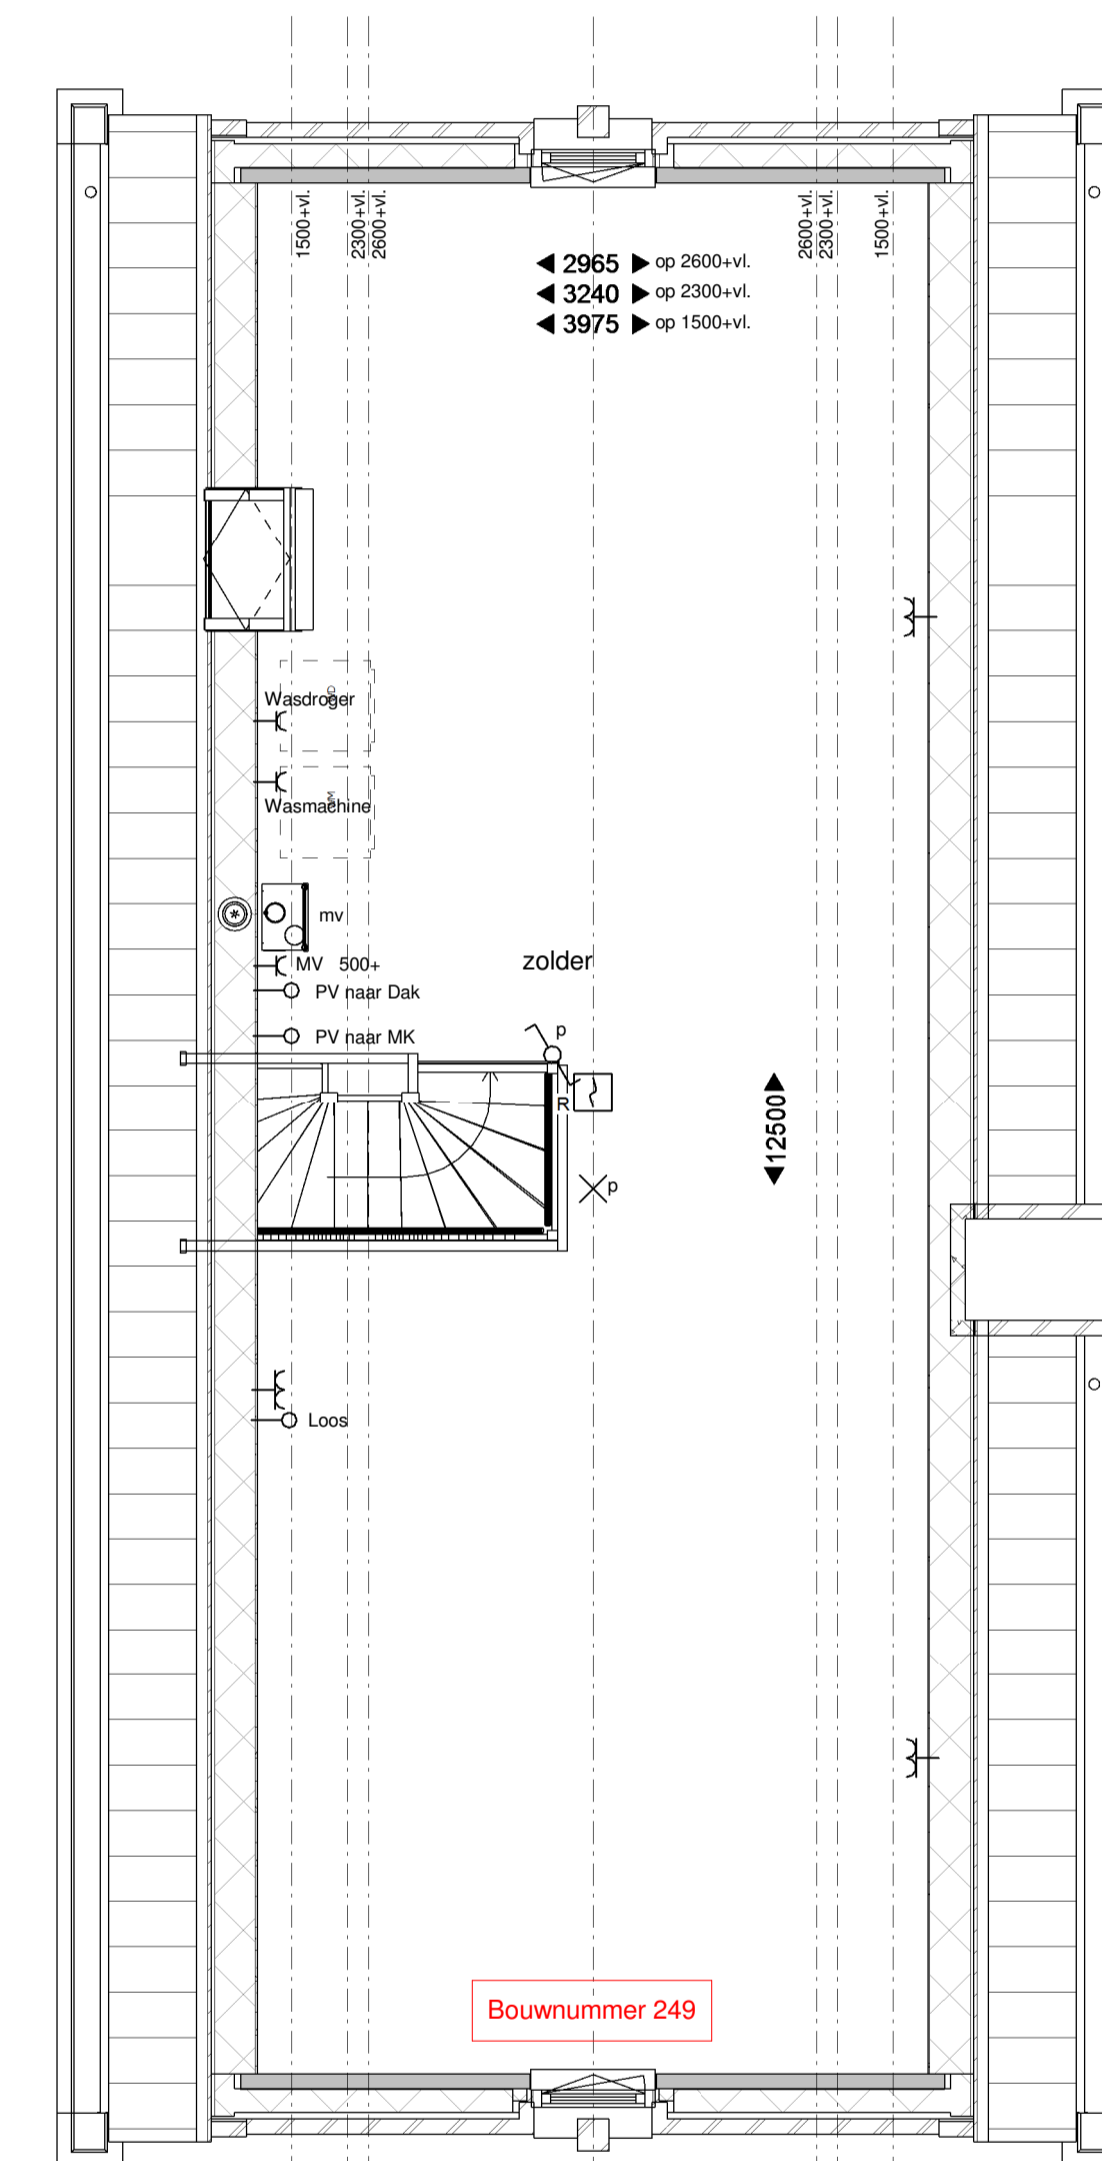

Tweede verdieping

Renvoor

- metaalwerk bruin of roodbruin of wit geschilderd
- isolatie
- prefab beton
- geïsoleerd houten gevellement
- lichte scheidingswand
- metaal-stud wand
- houten kozijn
- binnendeurkozijn
- kruipruik 800x600
- hemelwaterafvoer
- opstelplaats kookkast
- opstelplaats kooktoestel
- warmtepomp
- mechanische ventilatie
- opstelplaats wasmachine
- opstelplaats wasdroger
- verdekt ventilatierooster (Topstream)
- glasventilatierooster
- ventilatierooster in dakraam
- loopdeur

Type K
kleur baksteen roodbruin
kleur dakpannen antraciet

project:
Nieuwbouw 249 woningen
Kortenoord Wageningen

omschrijving
bnr 249 Plattegronden
datum:
09-03-2017

schaal:
1:50