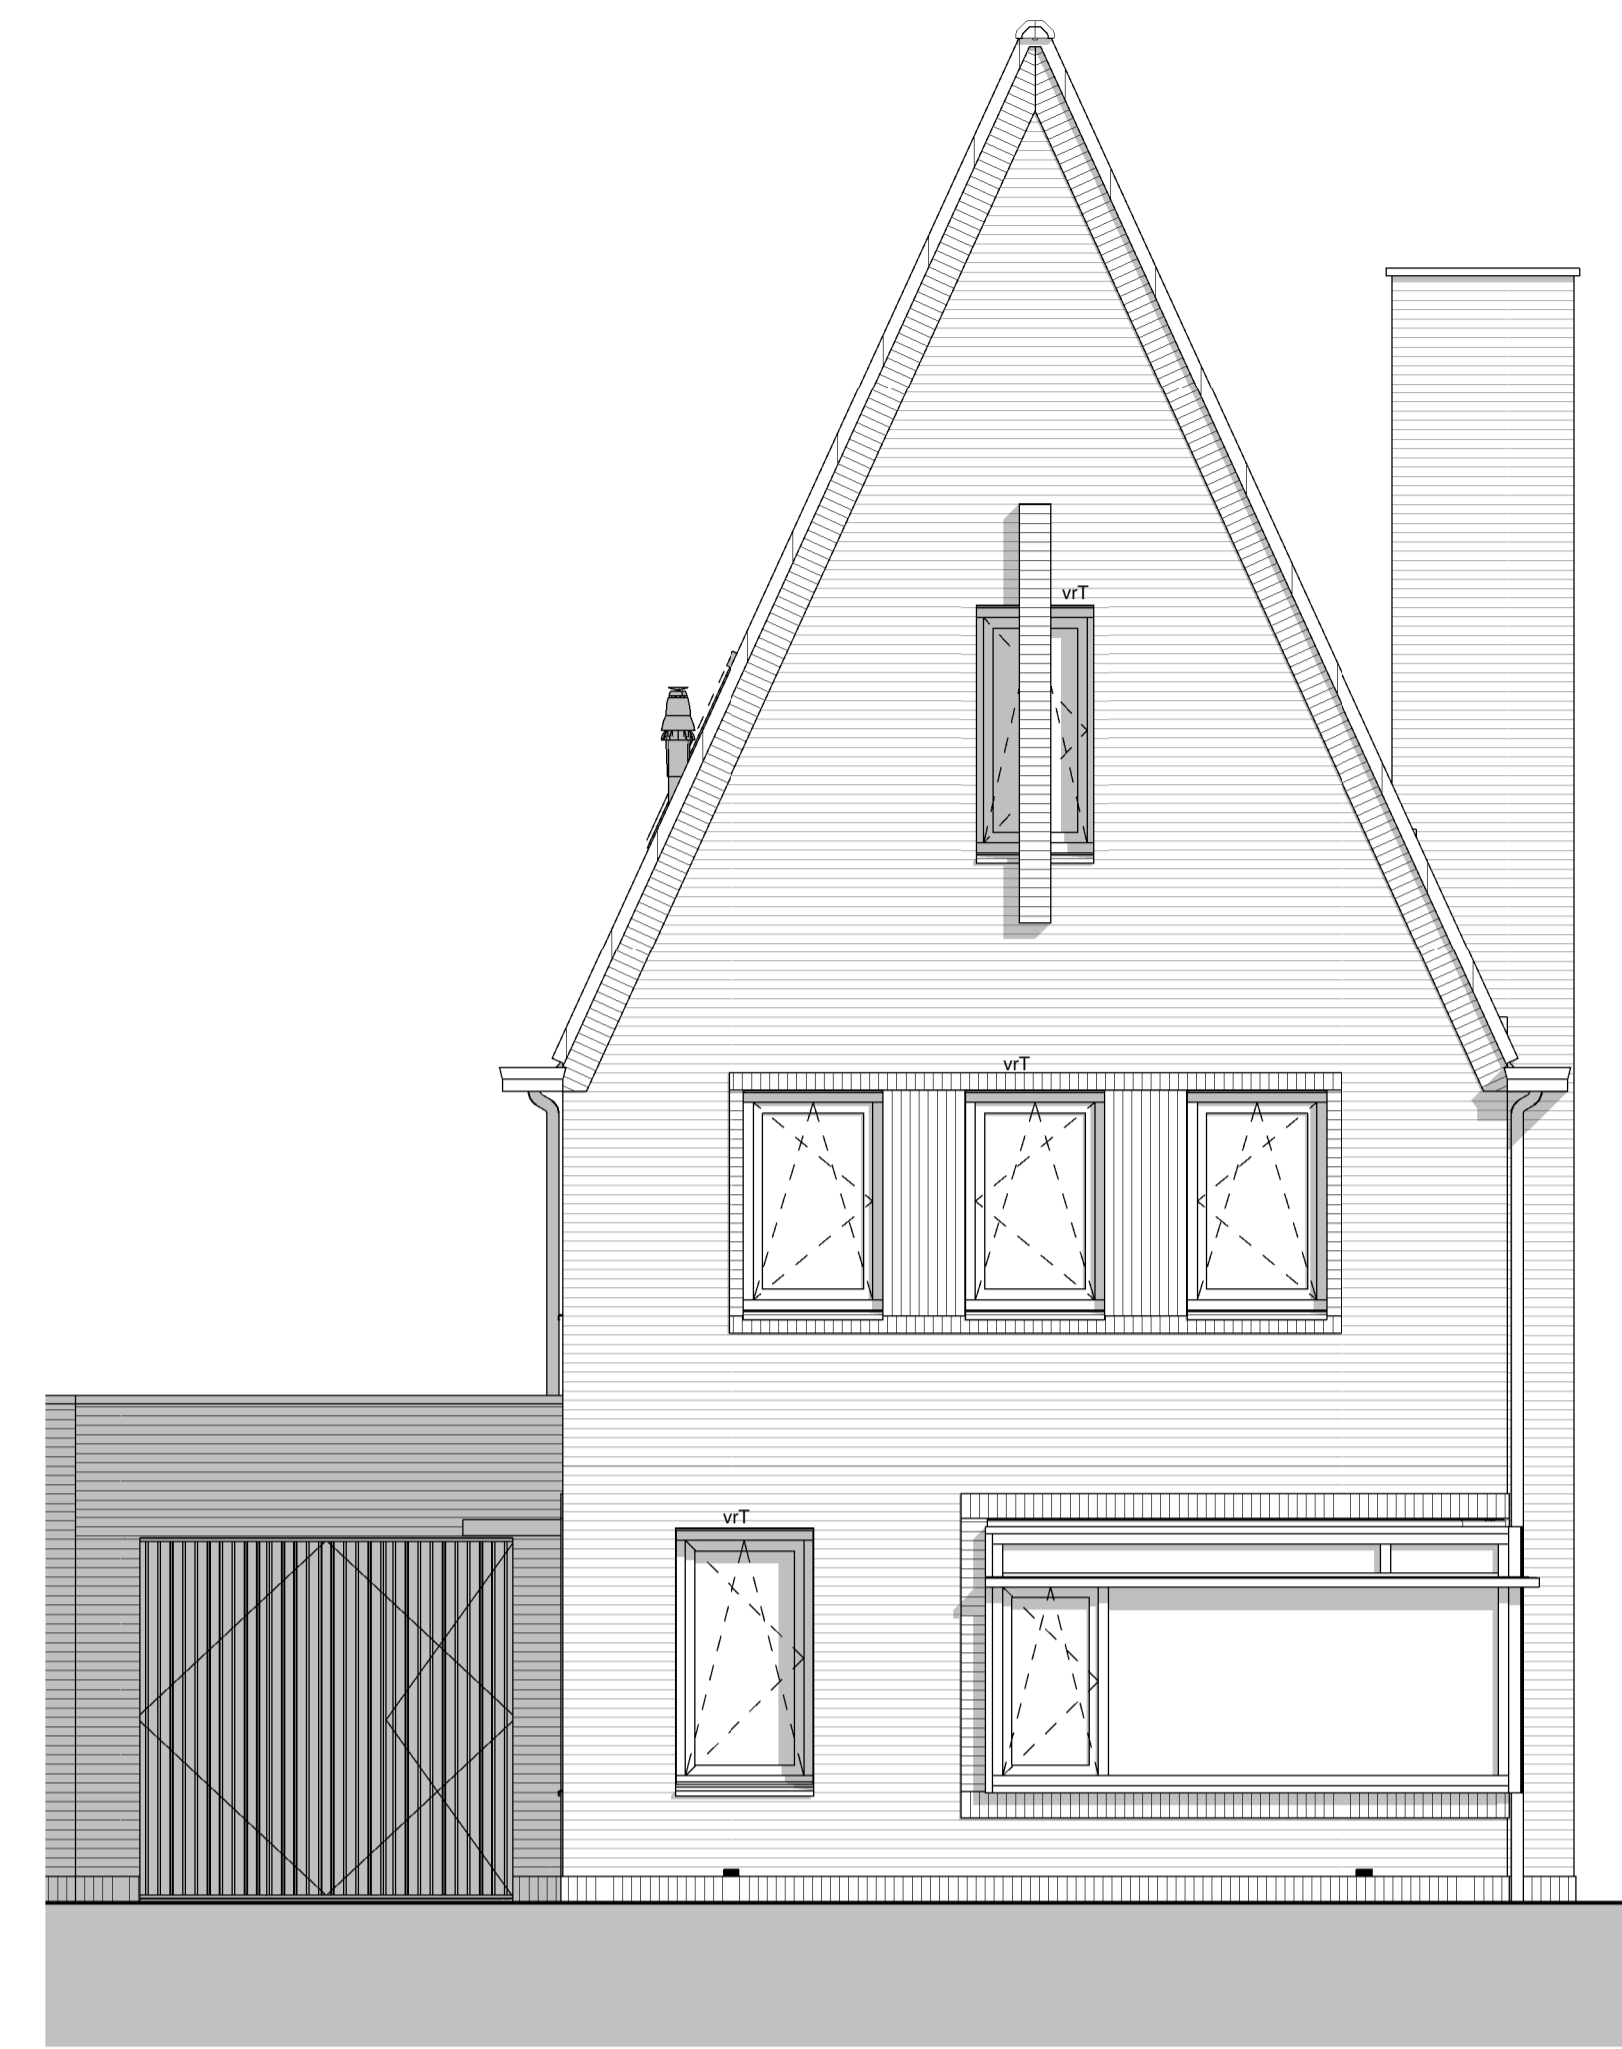

Type
 kleur baksteen
 kleur dakpannen

Ks
 roodbruin
 antraciet

project:
 Nieuwbouw 249 woningen
 Kortenoord Wageningen

omschrijving
 bnr 234 Plattegronden

datum:
 09-03-2017

schaal:
 1:50

Vorgevel

Achtergevel

Type K
 kleur baksteen roodbruin
 kleur dakpannen antraciet

project:
 Nieuwbouw 249 woningen
 Kortenoord Wageningen

omschrijving
 bnr 249 Plattegronden
 datum:
 09-03-2017

schaal:
 1:50

Vorgevel

Achtergevel