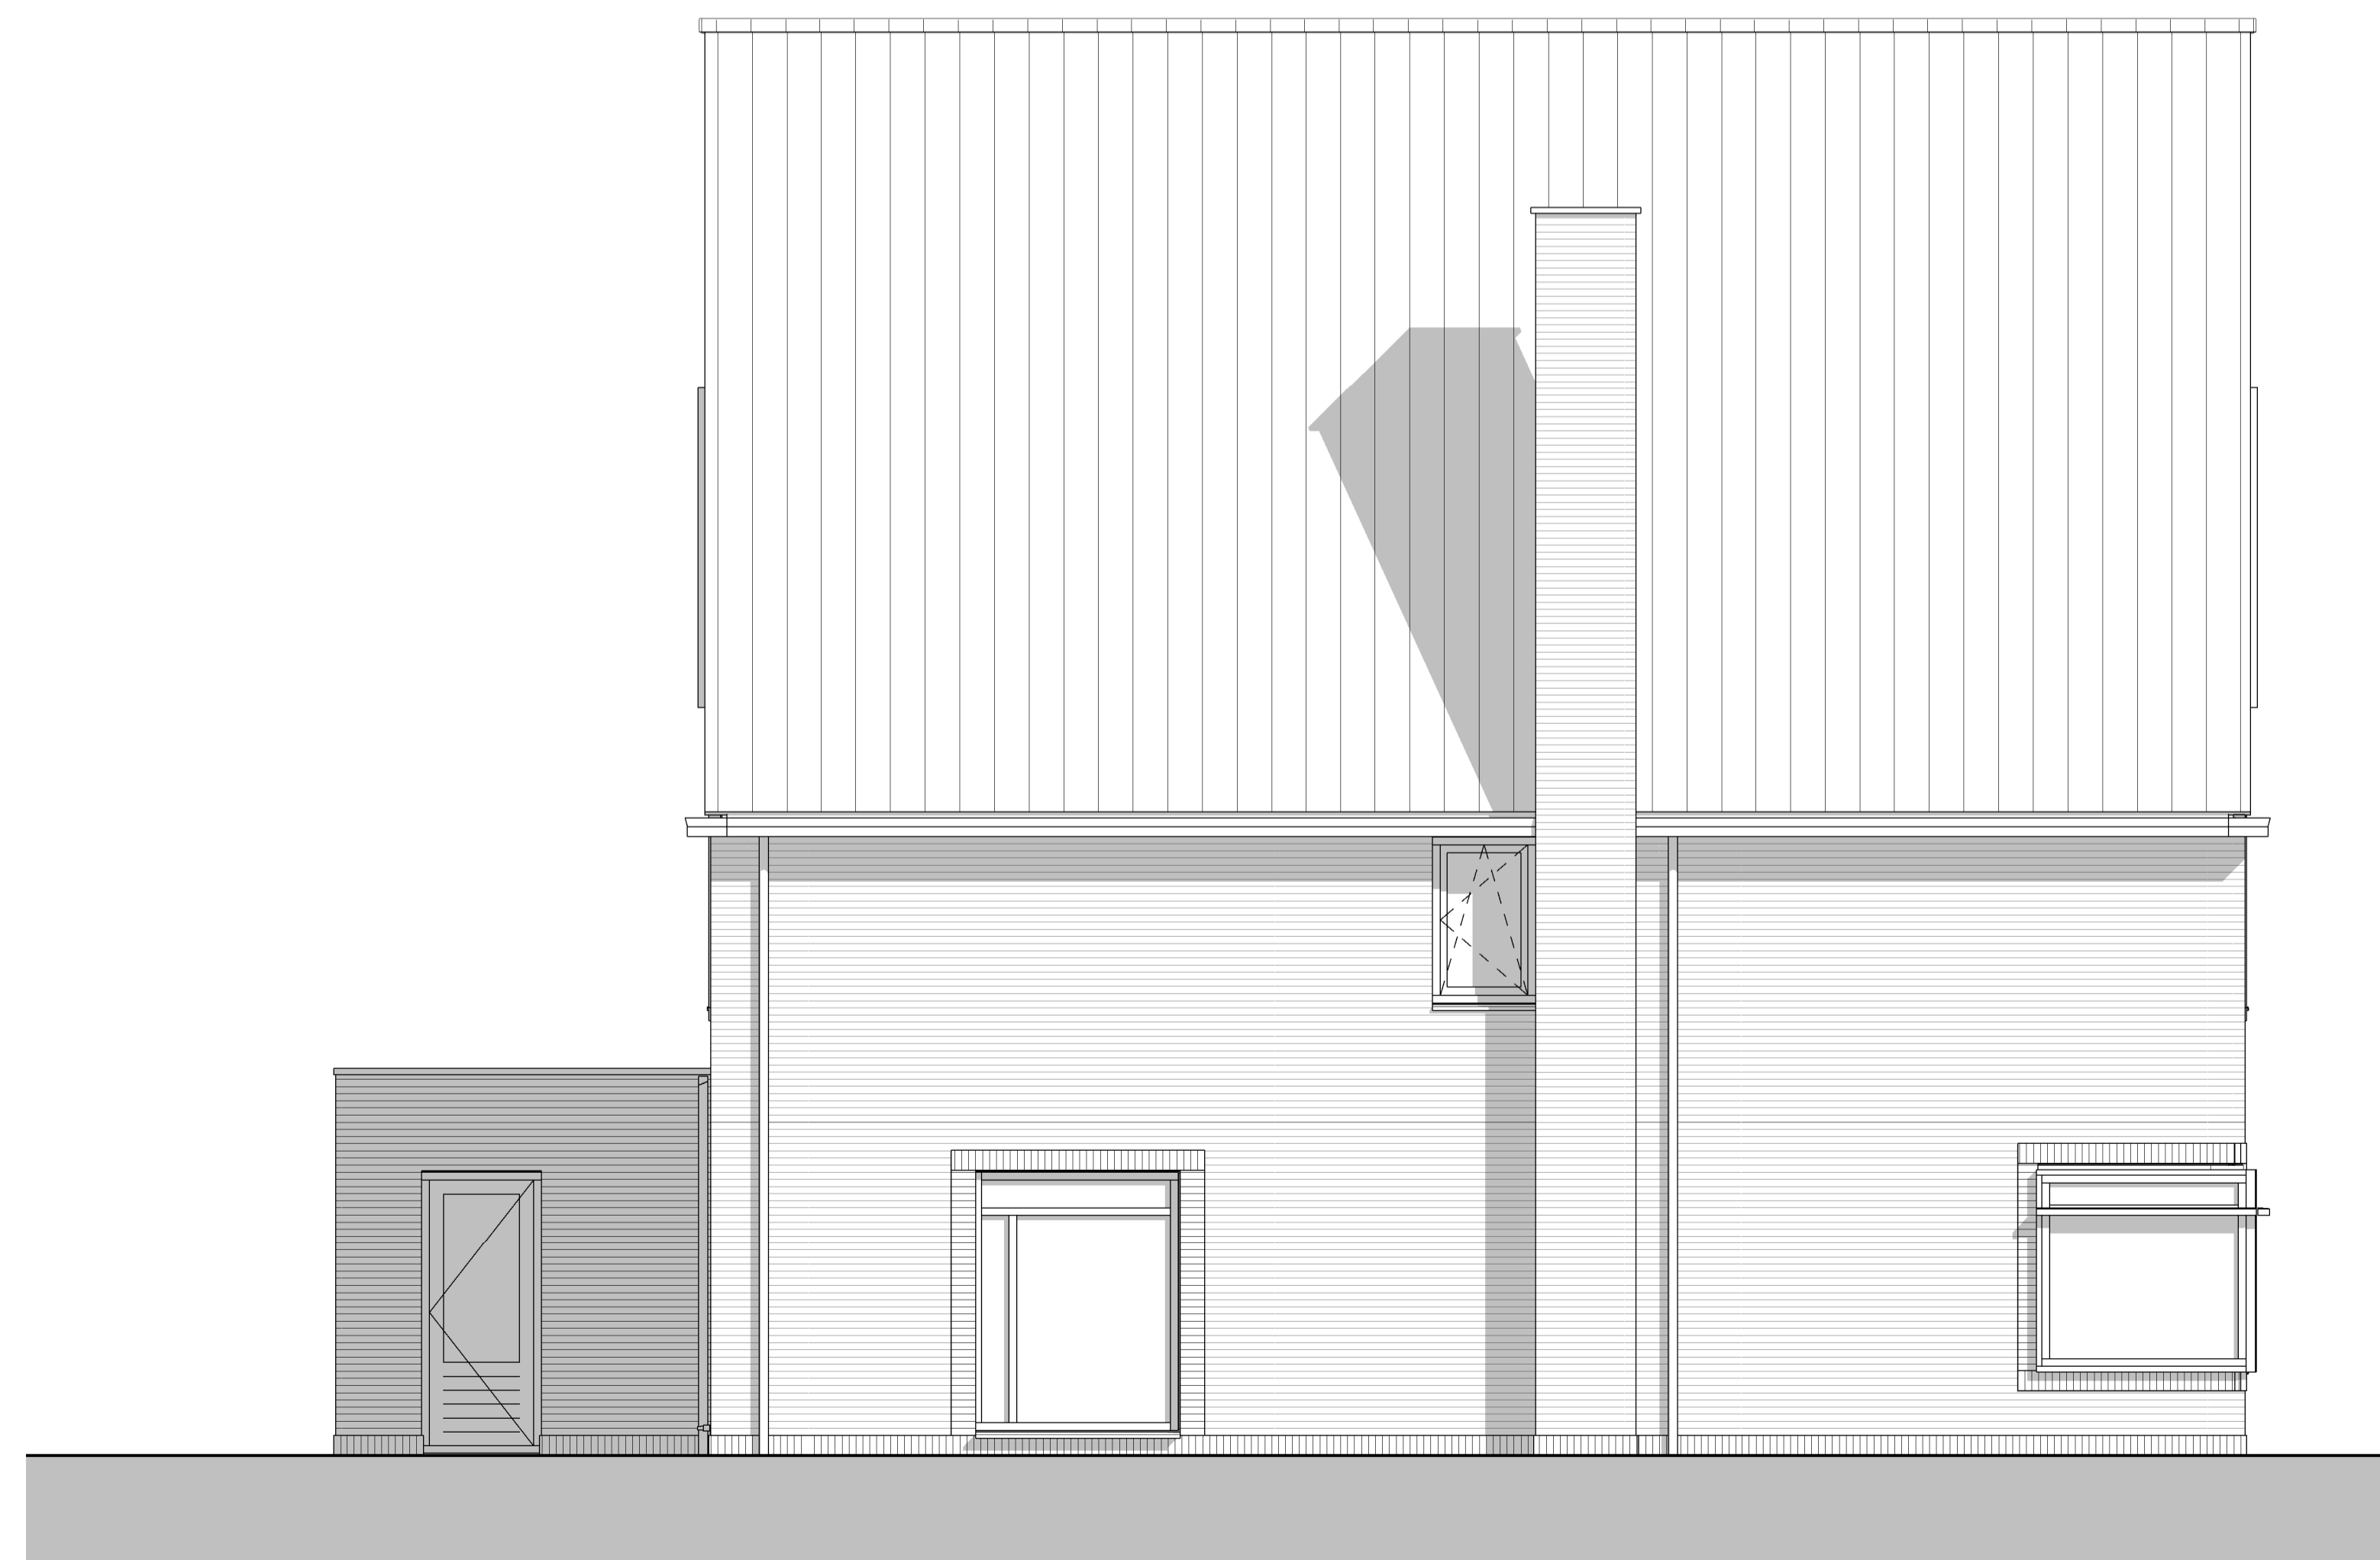

Begane grond

Eerste verdieping

Tweede verdieping

Renvooi

- metselwerk bruin of roodbruin of wit geschuurd
- isolatie
- prefab beton
- geïsoleerd houten gevelement
- lichte scheidingswand
- metal-stud wand
- houten kozijn
- binnendeurkozijn
- kruipruik 800x600
- hwa hemelwaterafvoer
- kk opstelplaats koelkast
- kt opstelplaats kooktoestel
- wp warmtepomp
- mv mechanische ventilatie
- wm opstelplaats wasmachine
- wd opstelplaats wasdroger
- vrT verdekt ventilatierooster (Topstream)
- vrG glasventilatierooster
- vrD ventilatierooster in dakraam
- LD loopdeur

Type
 kleur baksteen
 kleur dakpannen

Ks
 roodbruin
 antraciet

project:
 Nieuwbouw 249 woningen
 Kortenoord Wageningen

omschrijving
 bnr 234 Plattegronden

datum:
 09-03-2017

schaal:
 1:50

Vorgevel

Achtergevel

Doorsnede

Linkergevel

Rechtergevel

Type Ks
 kleur baksteen roodbruin
 kleur dakpannen antraciet

project
 Nieuwbouw 249 woningen
 Kortenoord Wageningen

omschrijving
 bnr 234 Gevels en doorsnede
 datum: 09-03-2017 schaal: 1 : 50

Doorsnede

Linkergevel

Rechtergevel

Type K
 kleur baksteen roodbruin
 kleur dakpannen antraciet

project
 Nieuwbouw 249 woningen
 Kortenoord Wageningen

omschrijving
 bnr 249 Gevels en doorsnede
 datum: 09-03-2017 schaal: 1 : 50