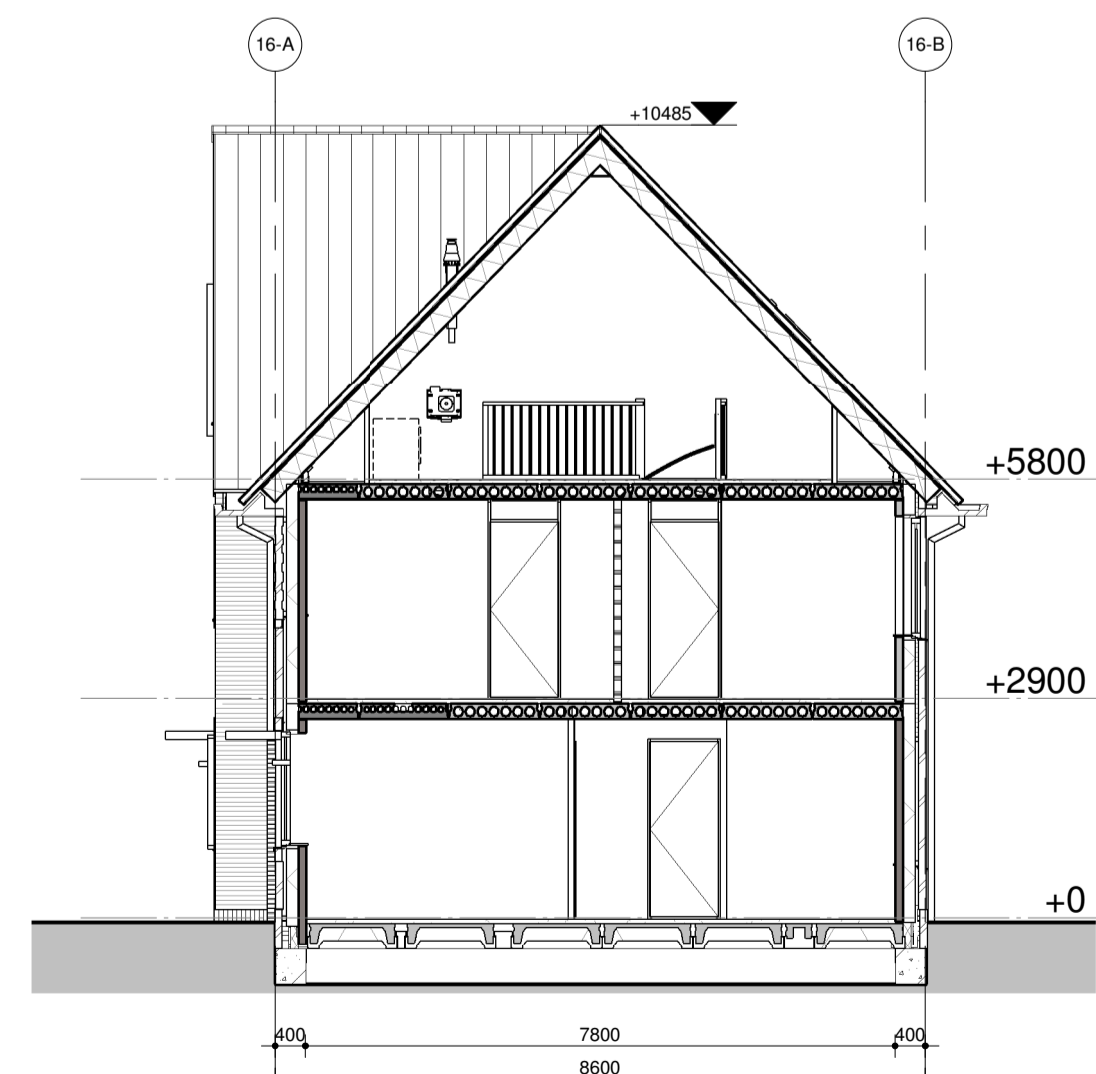

*Voorgevel*

*Rechtergevel*

*Achtergevel*

*Linkergevel*

*Doorsnede 16-A-A*

*Doorsnede 16-B-B*

project:  
 Nieuwbouw 249 woningen  
 Kortenoord Wageningen  
 woningtype:  
 Blok 16 Gevels  
 datum:  
 01-09-2017

schaal:  
1 : 100