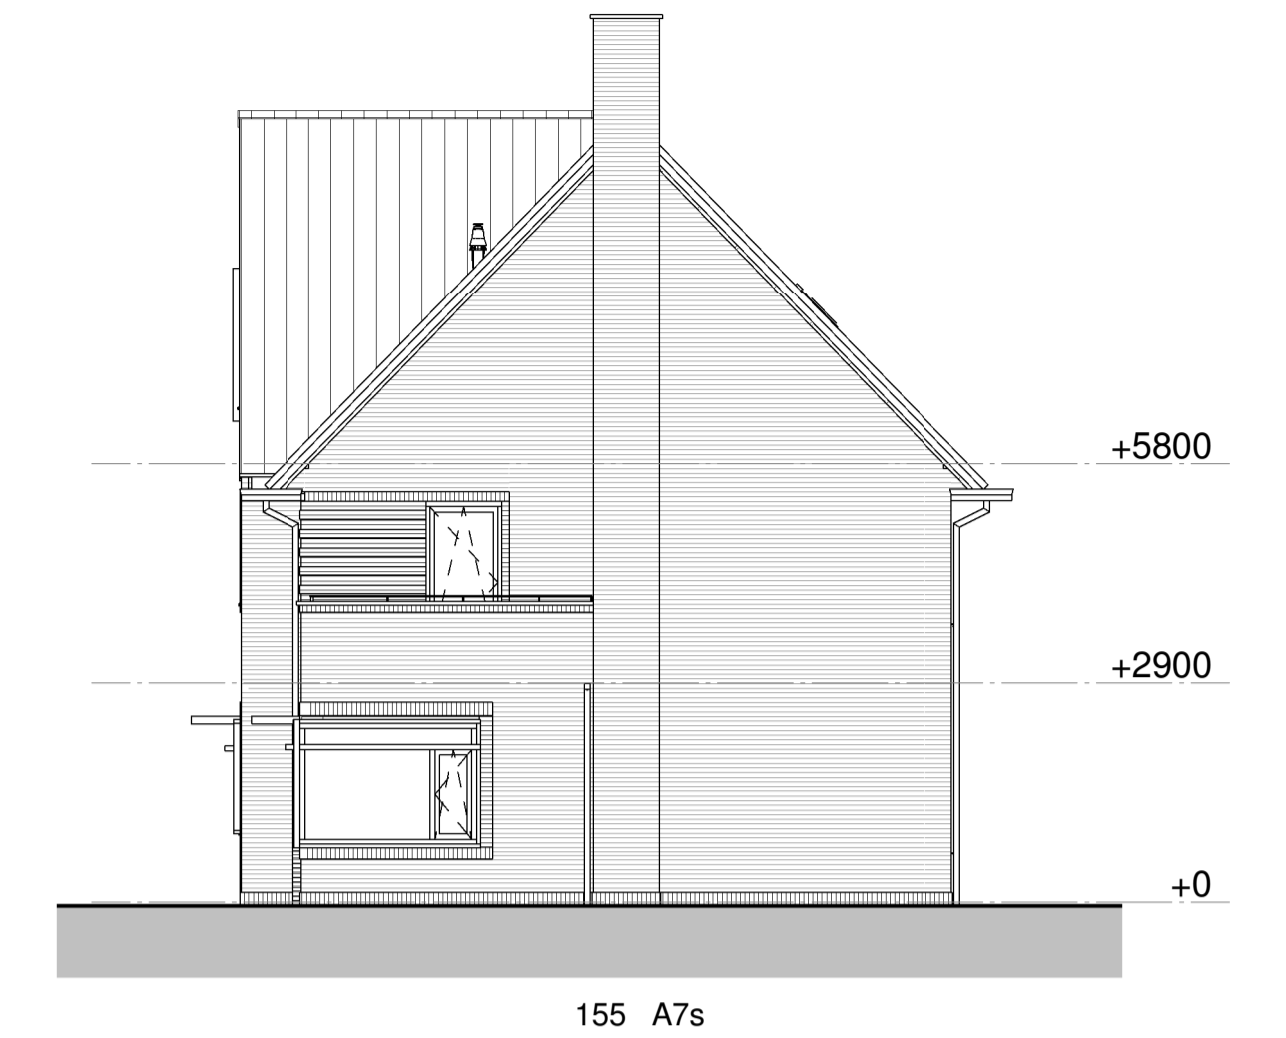

*Voorgevel*

*Rechtergevel*

*Achtergevel*

*Linkergevel*

*Doorsnede 16-A-A*

*Doorsnede 16-B-B*

project:  
 Nieuwbouw 249 woningen  
 Kortenoord Wageningen  
 woningtype:  
 Blok 16 Gevels  
 datum:  
 01-09-2017

schaal:  
1 : 100