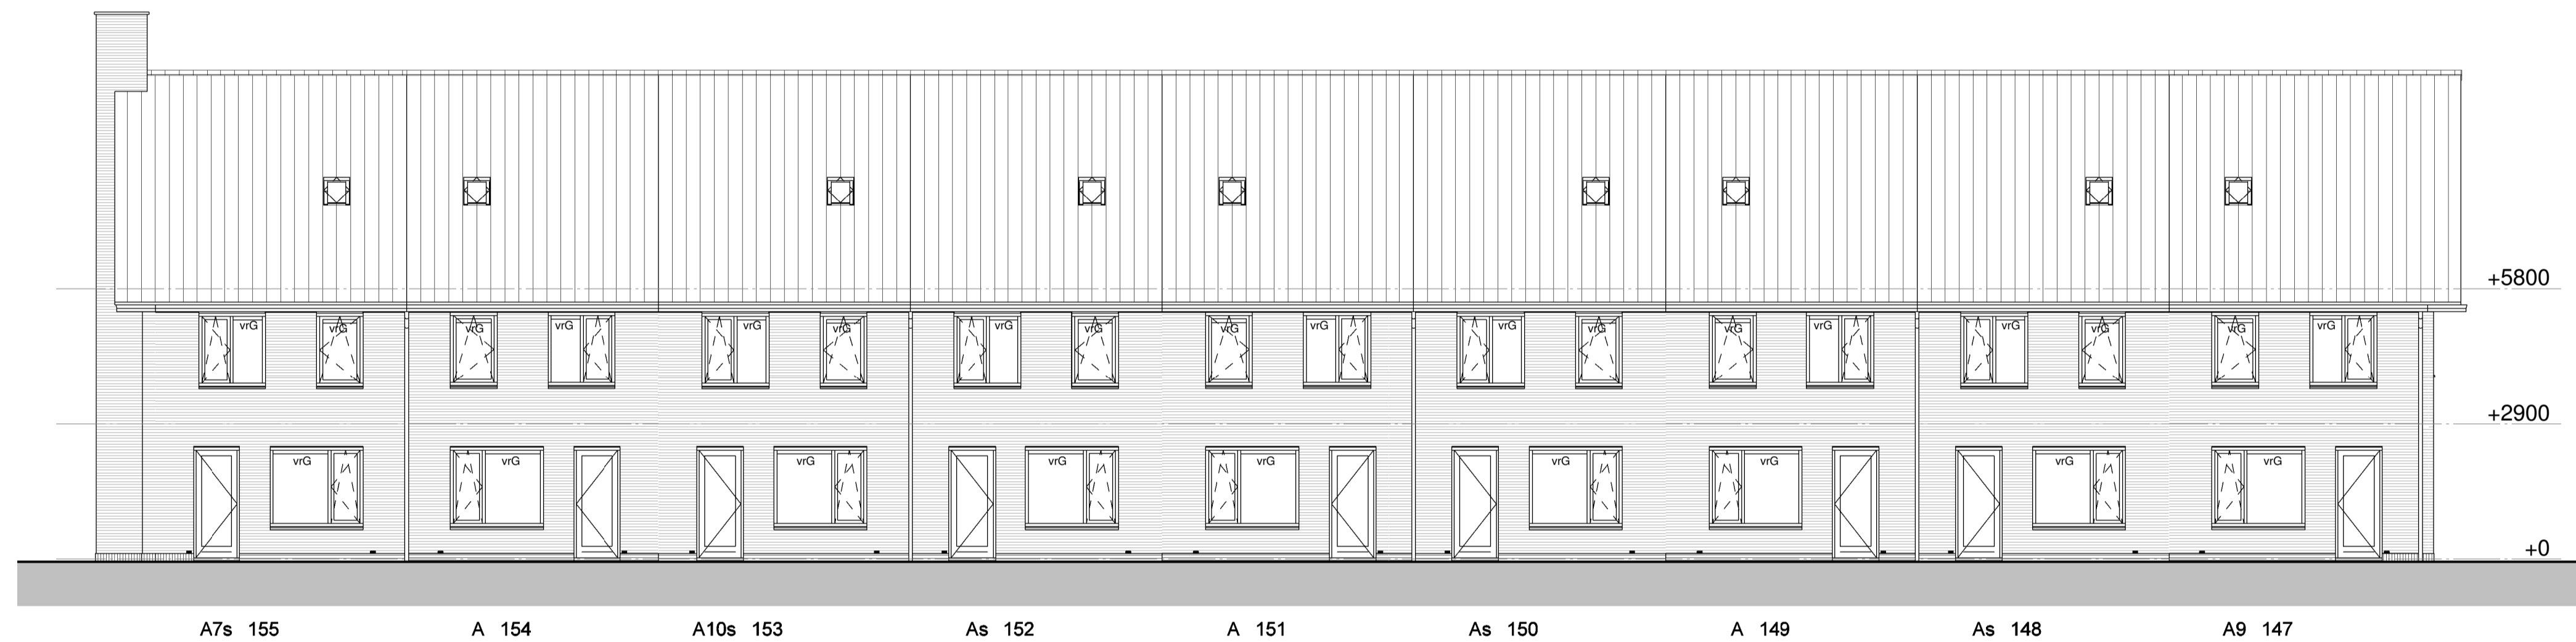

*Voorgevel*

*Rechtergevel*

*Achtergevel*

*Linkergevel*

*Doorsnede 16-A-A*

*Doorsnede 16-B-B*

project:  
 Nieuwbouw 249 woningen  
 Kortenoord Wageningen  
 woningtype:  
 Blok 16 Gevels  
 datum:  
 01-09-2017

schaal:  
1 : 100