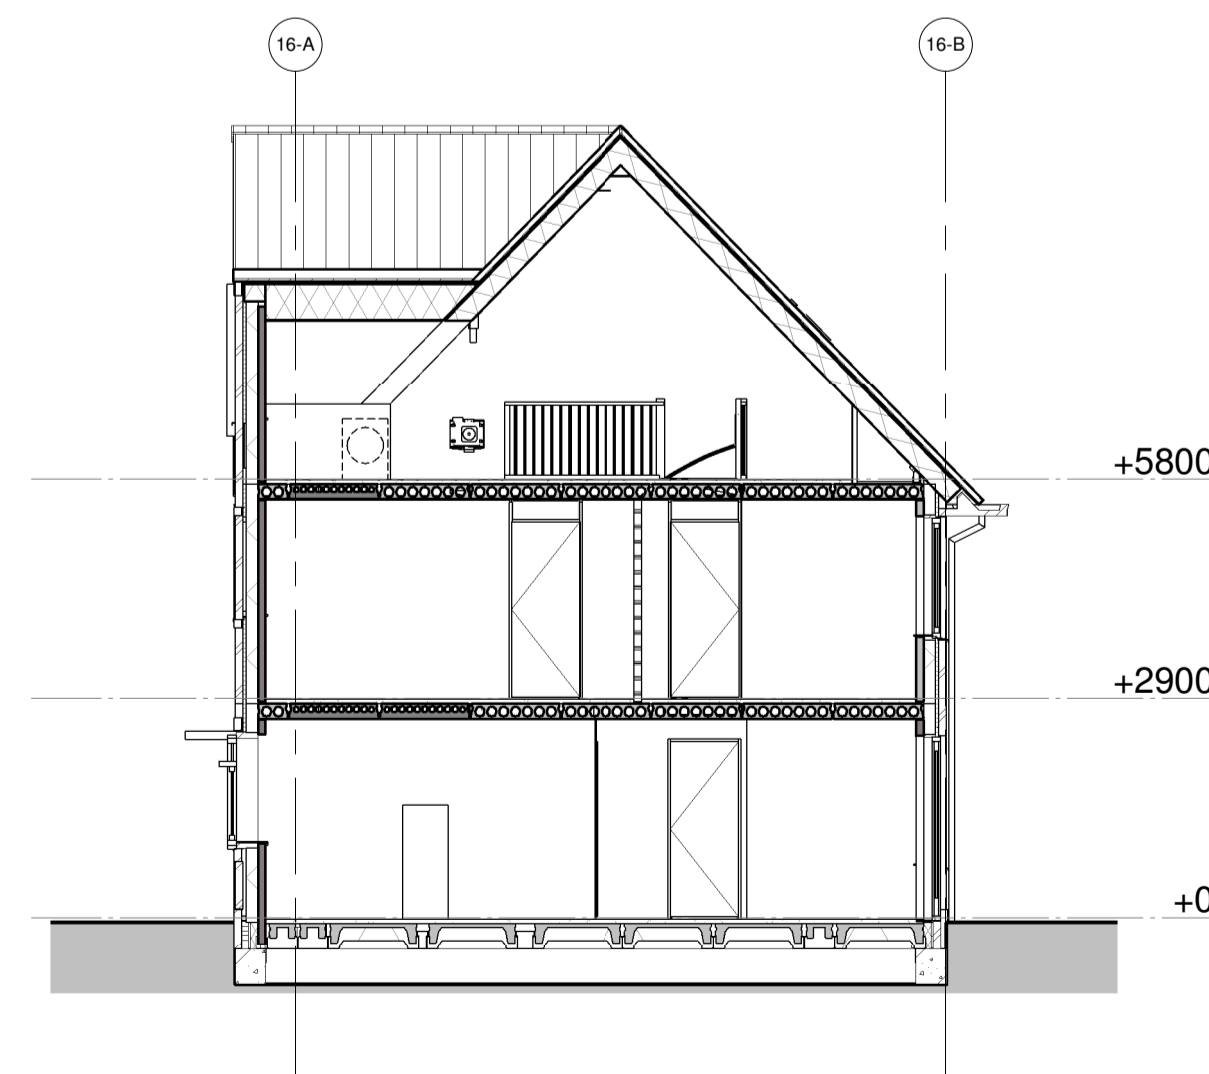

*Voorgevel*

*Rechtergevel*

*Achtergevel*

*Linkergevel*

*Doorsnede 16-A-A*

*Doorsnede 16-B-B*

project:  
 Nieuwbouw 249 woningen  
 Kortenoord Wageningen  
 woningtype:  
 Blok 16 Gevels  
 datum:  
 01-09-2017

schaal:  
1 : 100