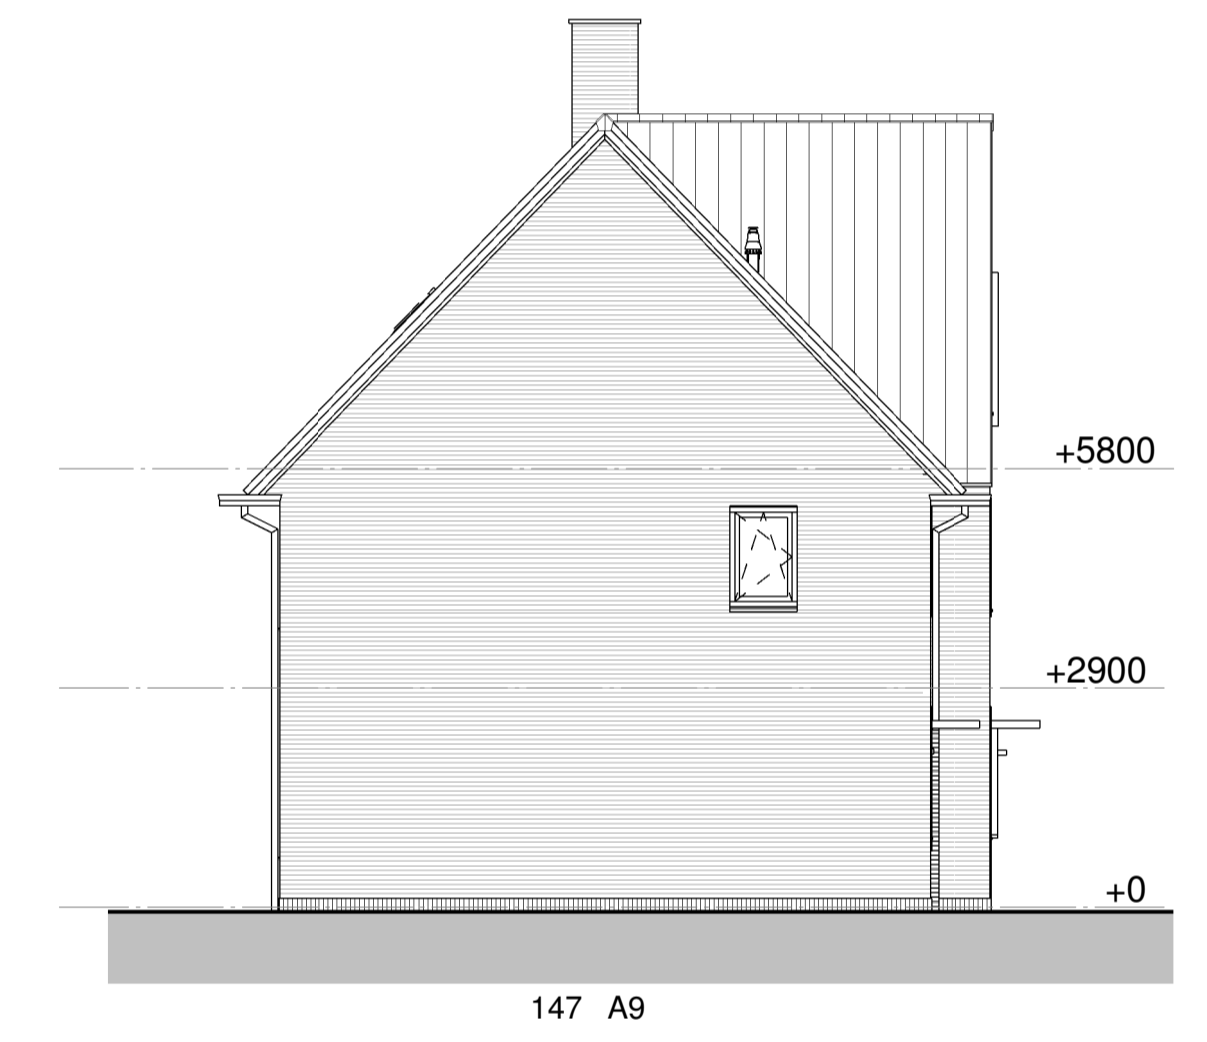

*Voorgevel*

*Rechtergevel*

*Achtergevel*

*Linkergevel*

*Doorsnede 16-A-A*

*Doorsnede 16-B-B*

project:  
 Nieuwbouw 249 woningen  
 Kortenoord Wageningen  
 woningtype:  
 Blok 16 Gevels  
 datum:  
 01-09-2017

schaal:  
1 : 100