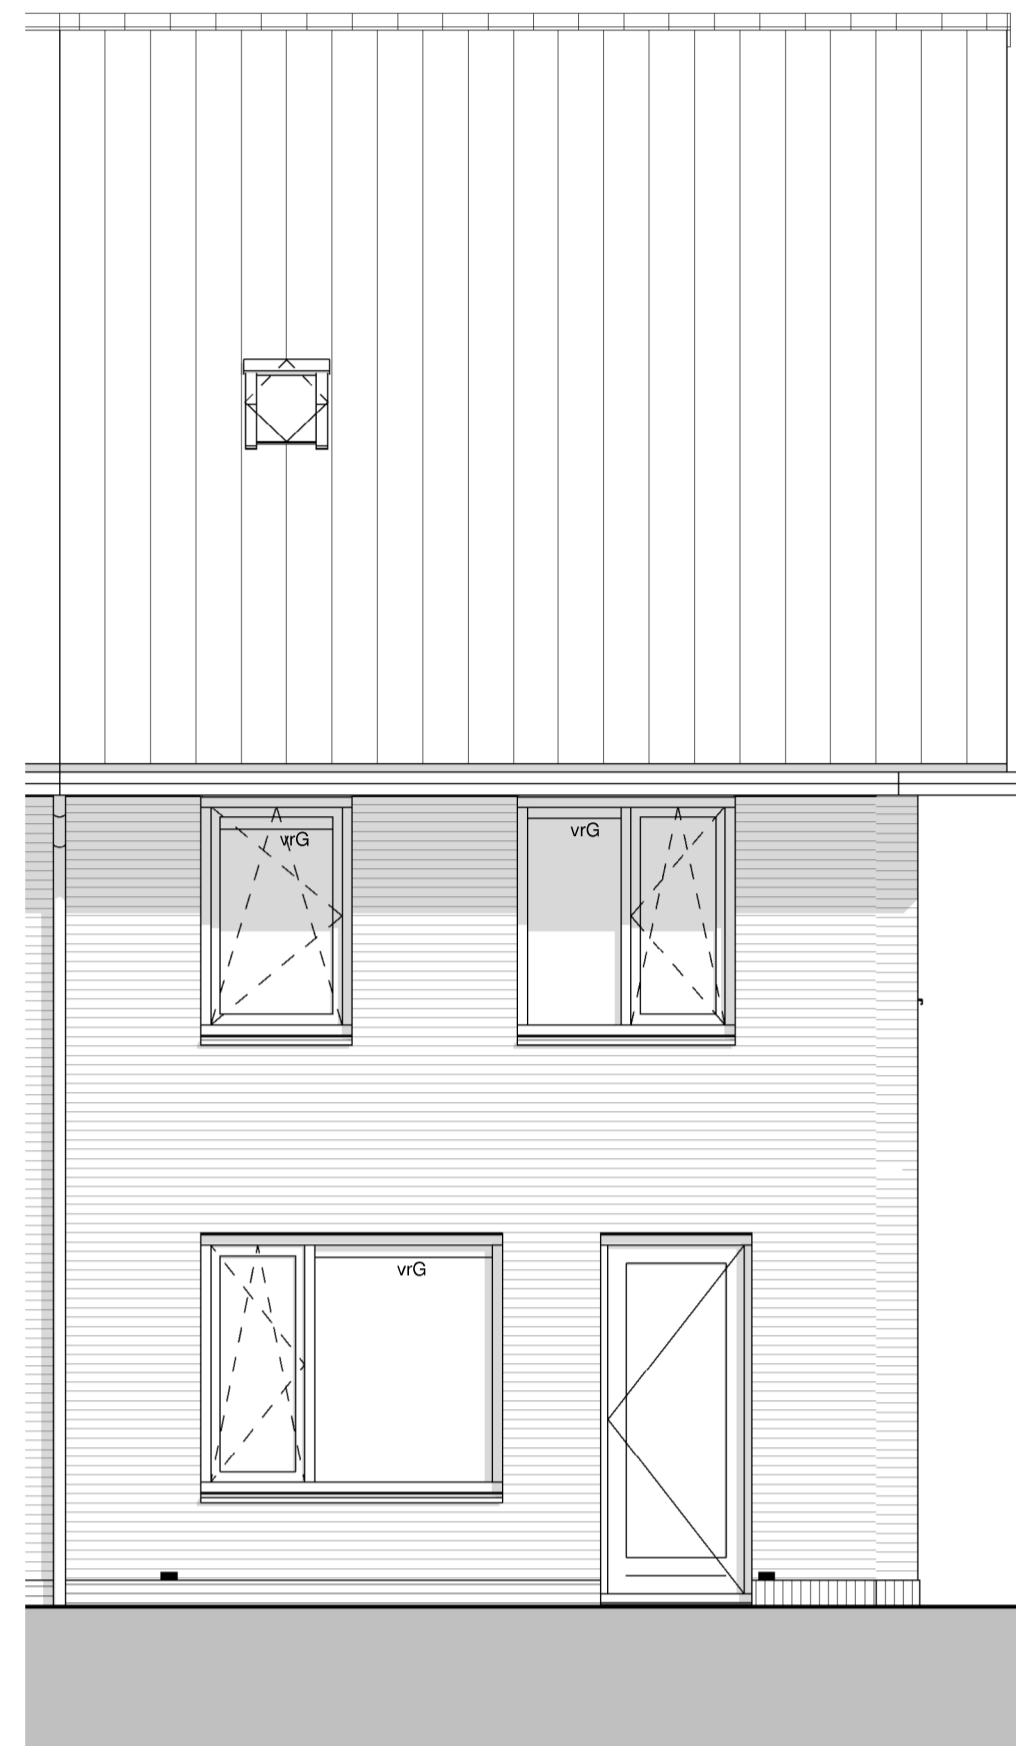

Renvooi

-  metselwerk bruin of roodbruin of wit geschilderd
-  isolatie
-  prefab beton
-  geïsoleerd houten gevelelement
-  lichte scheidingwand
-  metal-stud wand
-  houten kozijn
-  binnendeurkozijn
-  kruipruik 800x600
-  wp warmtepomp
-  mv mechanische ventilatie
-  wm opstelplaats wasmachine
-  vrT verdekt ventilatierooster
-  vrG glasventilatioerooster
-  vrD ventilatierooster in dakraam

Voorgevel

Achtergevel

Linkergevel

Begane grond

Eerste verdieping

Tweede verdieping

Doorsnede

project:
 Nieuwbouw 249 woningen
 Kortenoord Wageningen
 woningtype
 Type A9
 d.t.t.
 01-09-2017

schaal:
 1:50