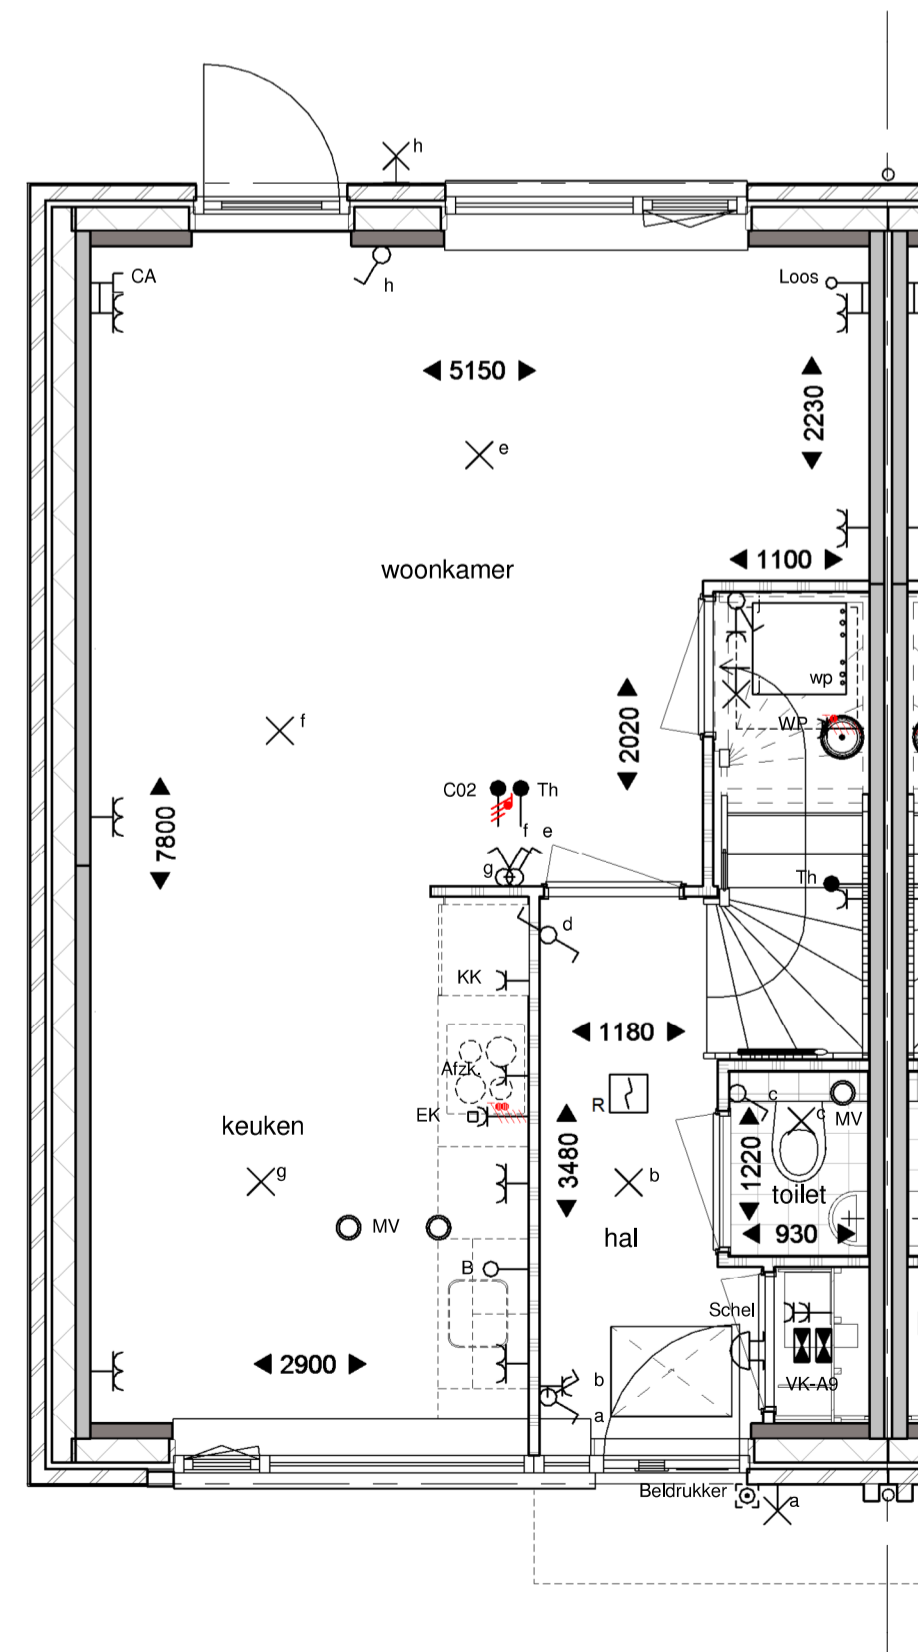

Renvooi

-  metselwerk bruin of roodbruin of wit geschilderd
-  isolatie
-  prefab beton
-  geïsoleerd houten gevelelement
-  lichte scheidingwand
-  metal-stud wand
-  houten kozijn
-  binnendeurkozijn
-  kruipruik 800x600
-  wp warmtepomp
-  mv mechanische ventilatie
-  wm opstelplaats wasmachine
-  vrT verdekt ventilatierooster
-  vrG glasventilatioerooster
-  vrD ventilatierooster in dakraam

	1 polig schakelaar
	serie schakelaar
	wissel schakelaar
	lichtpunt
	wandicht aansluitpunt
	wandcontactdoos hor
	dubb. wcd meterkast opbouw
	enkale wcd
	enk. wcd met usb aansl.
	aansluitpunt 230V
	leiding koos (controle draad)
	Leiding bedraad l.b.v. Th
	bedrucker
	Signaalgever deurbel
	enk. wandcontactdoos tel
	enk. wandcontactdoos cal
	rookmelder optisch
	verdelkast
	centraal aansluitpunt
	aardstroom

Voorgevel

Achtergevel

Linkergevel

Begane grond

Eerste verdieping

Tweede verdieping

Doorsnede

project:
 Nieuwbouw 249 woningen
 Kortenoord Wageningen
 woningtype
 Type A9
 d.t.t.
 01-09-2017

schaal:
 1:50