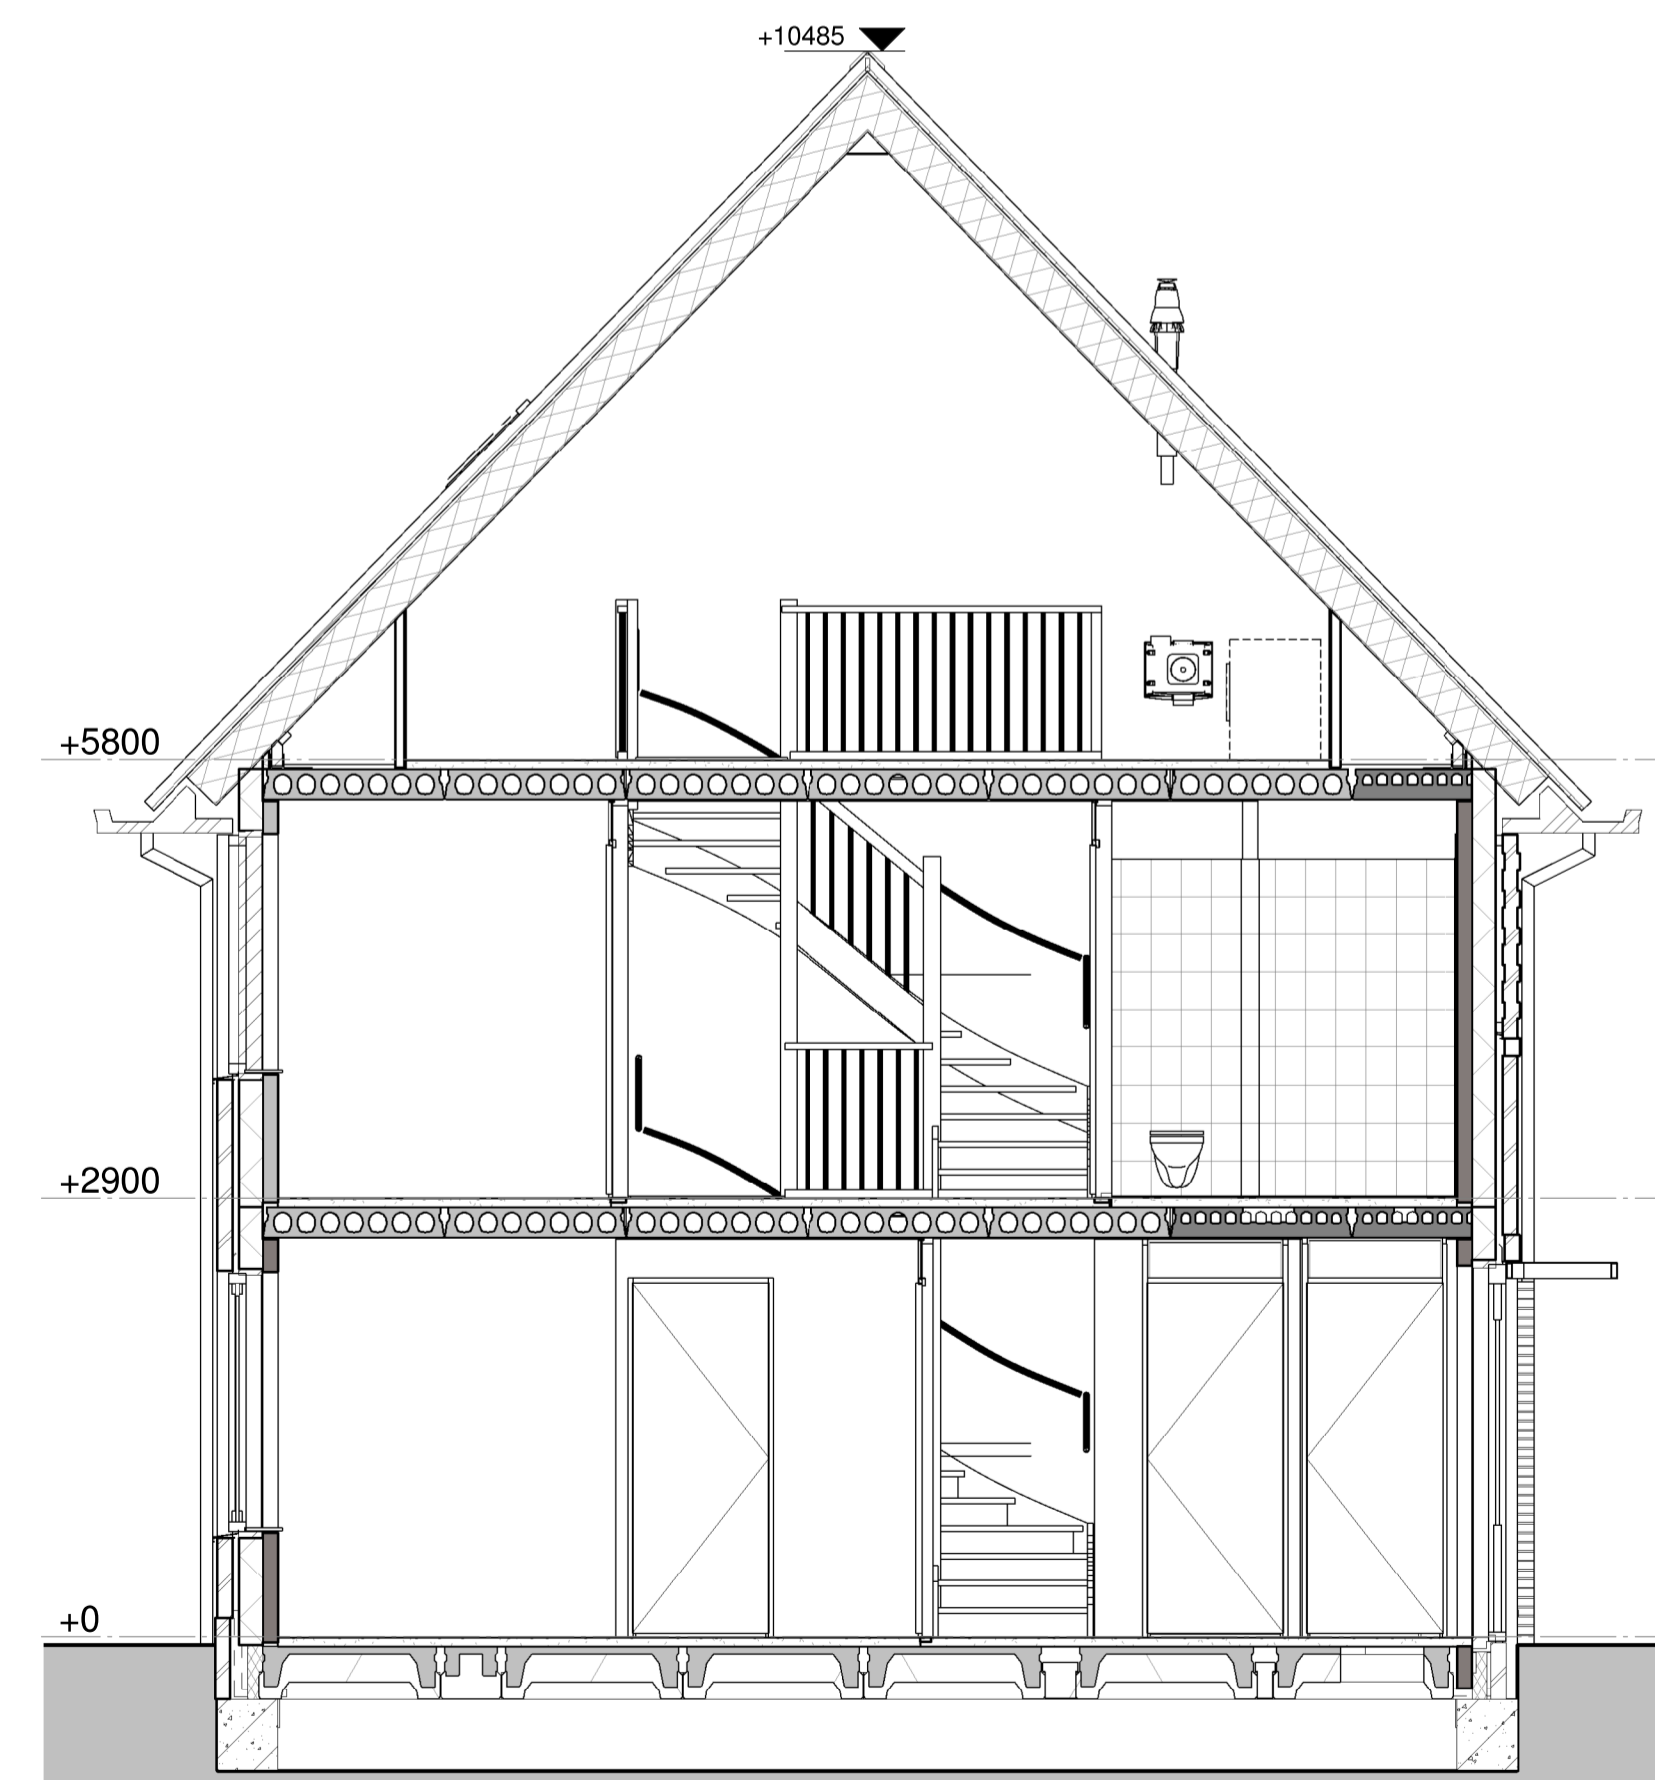

Renvooi

-  metselwerk bruin of roodbruin of wit geschilderd
-  isolatie
-  prefab beton
-  geïsoleerd houten gevelelement
-  lichte scheidingwand
-  metal-stud wand
-  houten kozijn
-  binnendeurkozijn
-  kruipruik 800x600
-  wp warmtepomp
-  mv mechanische ventilatie
-  wm opstelplaats wasmachine
-  vrT verdekt ventilatierooster
-  vrG glasventilatioerooster
-  vrD ventilatierooster in dakraam

Voorgevel

Achtergevel

Linkergevel

Begane grond

Eerste verdieping

Tweede verdieping

Doorsnede

project:
 Nieuwbouw 249 woningen
 Kortenoord Wageningen
 woningtype
 Type A9
 d.t.t.
 01-09-2017

schaal:
 1:50