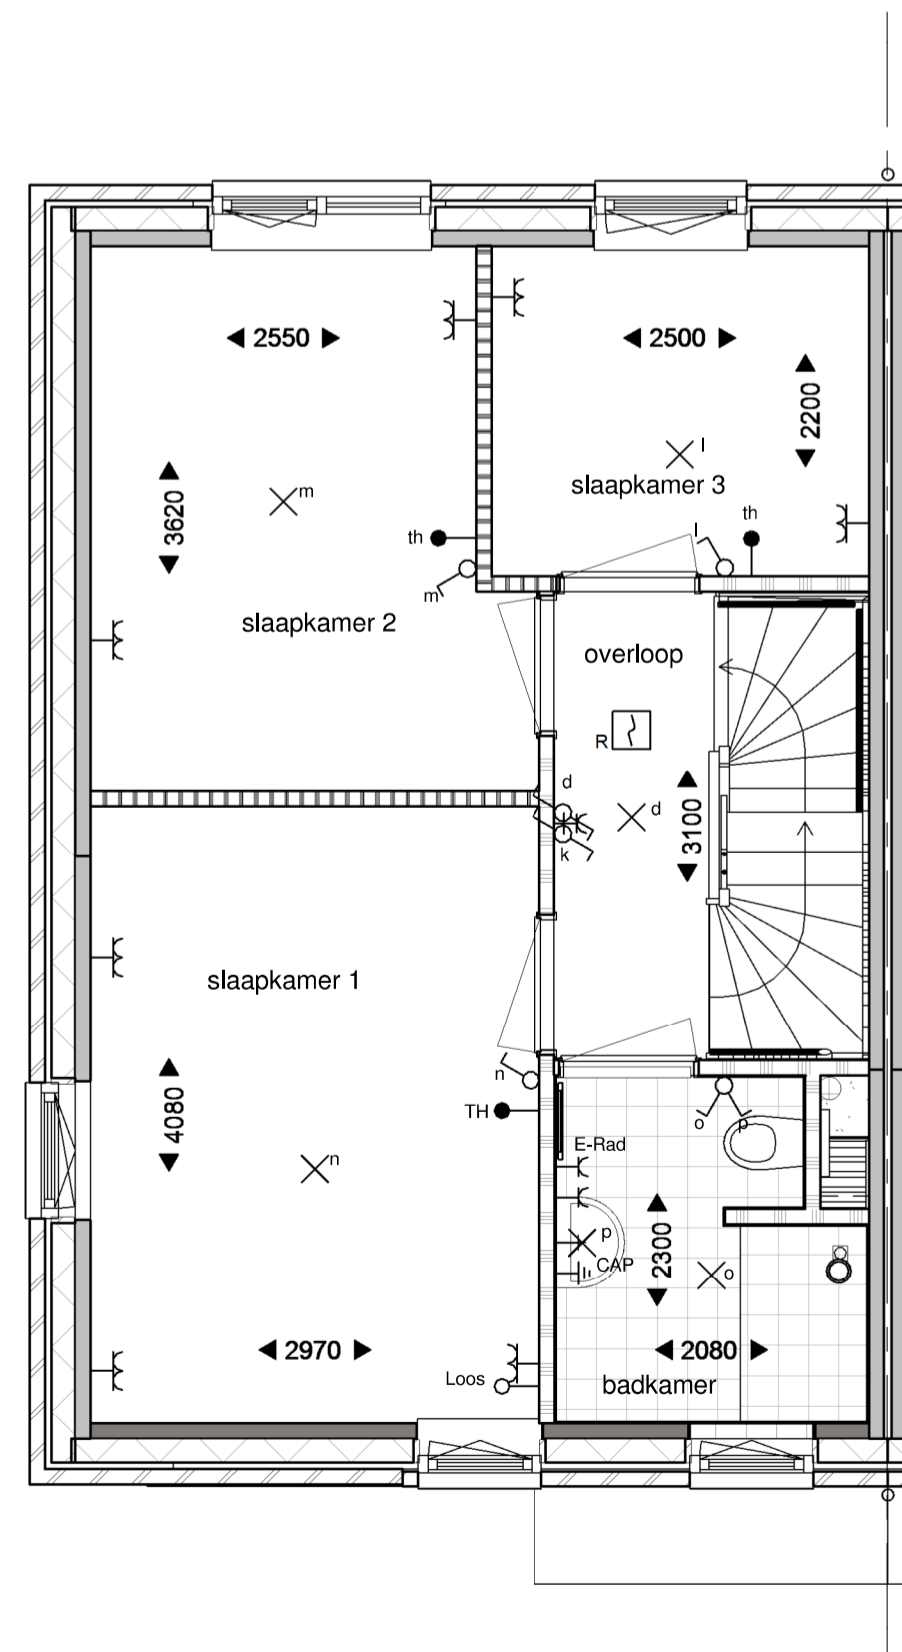

Renvooi

-  metselwerk bruin of roodbruin of wit geschilderd
-  isolatie
-  prefab beton
-  geïsoleerd houten gevelelement
-  lichte scheidingwand
-  metal-stud wand
-  houten kozijn
-  binnendeurkozijn
-  kruipruik 800x600
-  wp warmtepomp
-  mv mechanische ventilatie
-  wm opstelplaats wasmachine
-  vrT verdekt ventilatierooster
-  vrG glasventilatioerooster
-  vrD ventilatierooster in dakraam

Voorgevel

Achtergevel

Linkergevel

Begane grond

Eerste verdieping

Tweede verdieping

Doorsnede

project:
 Nieuwbouw 249 woningen
 Kortenoord Wageningen
 woningtype
 Type A9
 d.t.t.
 01-09-2017

schaal:
 1:50