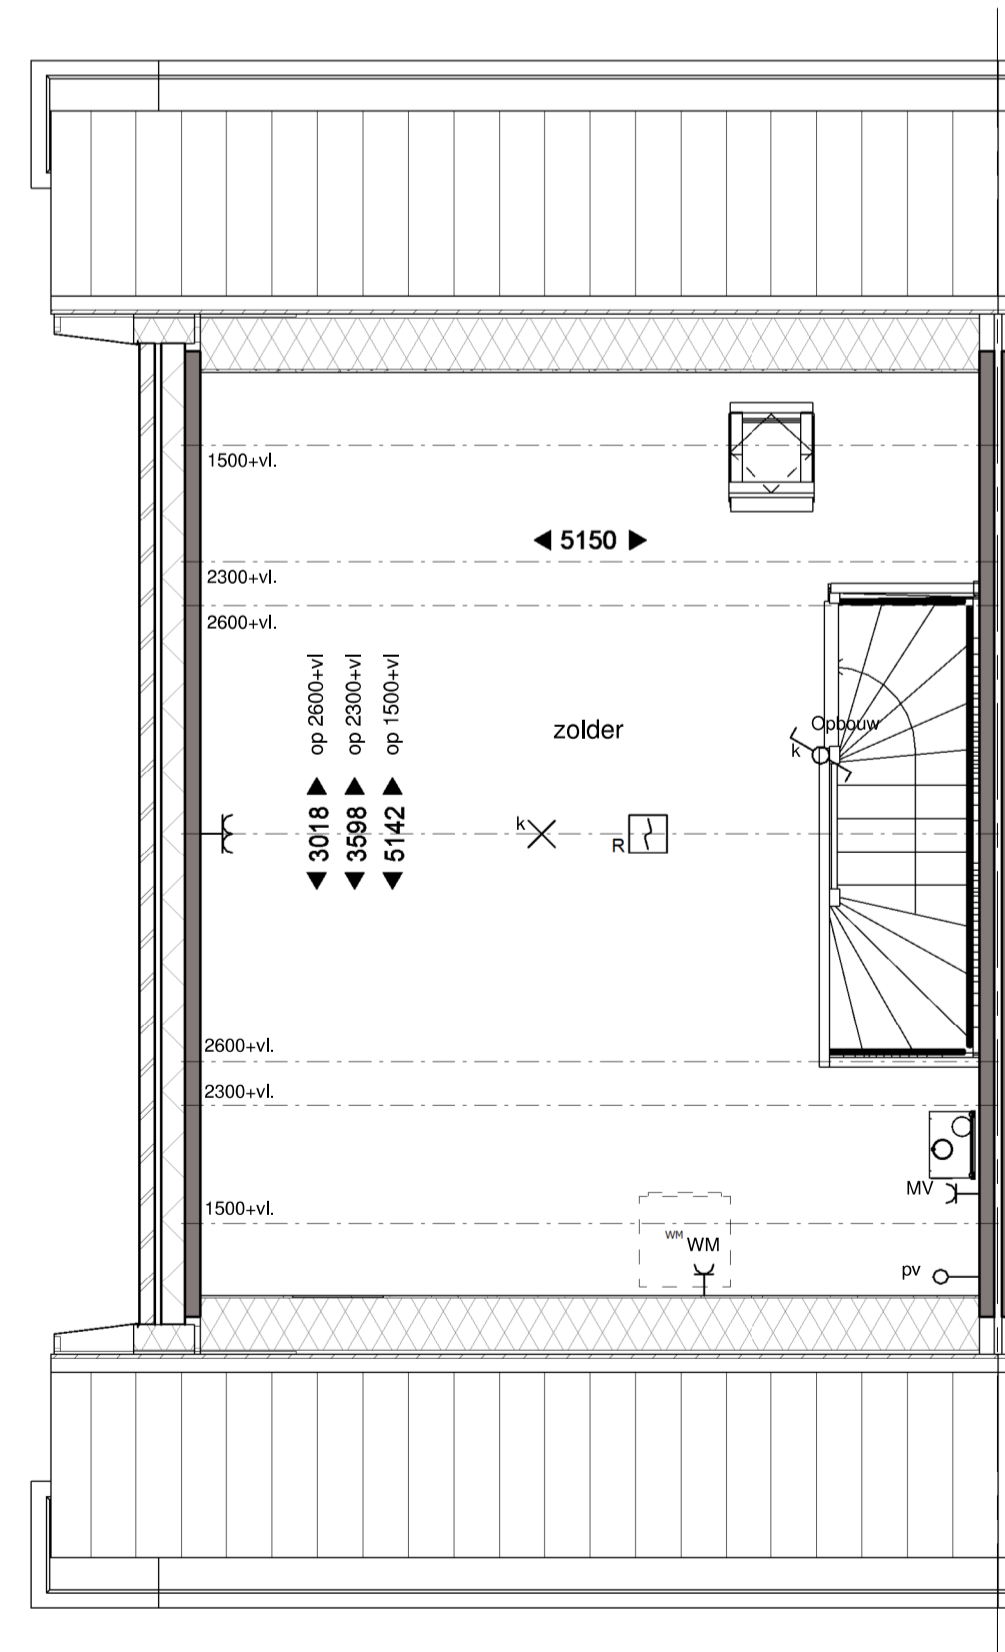

Voorgevel

Achtergevel

Linkergevel

Begane grond

Eerste verdieping

Tweede verdieping

Doorsnede

project:
 Nieuwbouw 249 woningen
 Kortenoord Wageningen
 woningtype
 Type A9
 d.t.t.
 01-09-2017

schaal:
 1:50