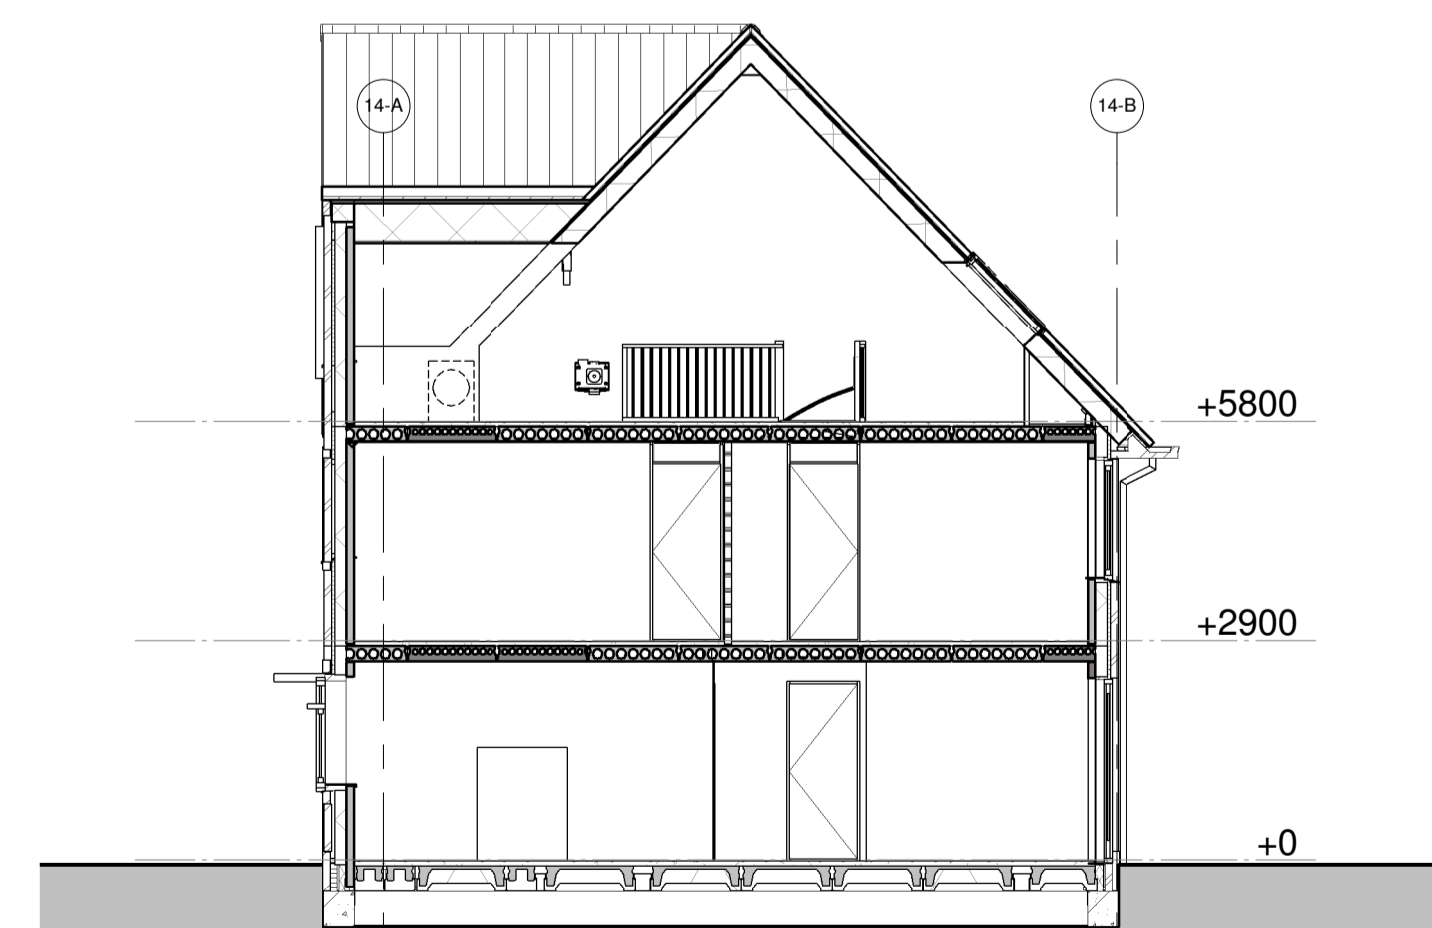

Voorgevel

Rechtergevel

Achtergevel

Linkergevel

Doorsnede 14-A-A

Doorsnede 14-B-B

project:
 Nieuwbouw 249 woningen
 Kortenoord Wageningen
 woningtype:
 Blok 14 Gevels
 datum:
 01-09-2017

schaal:
1 : 100