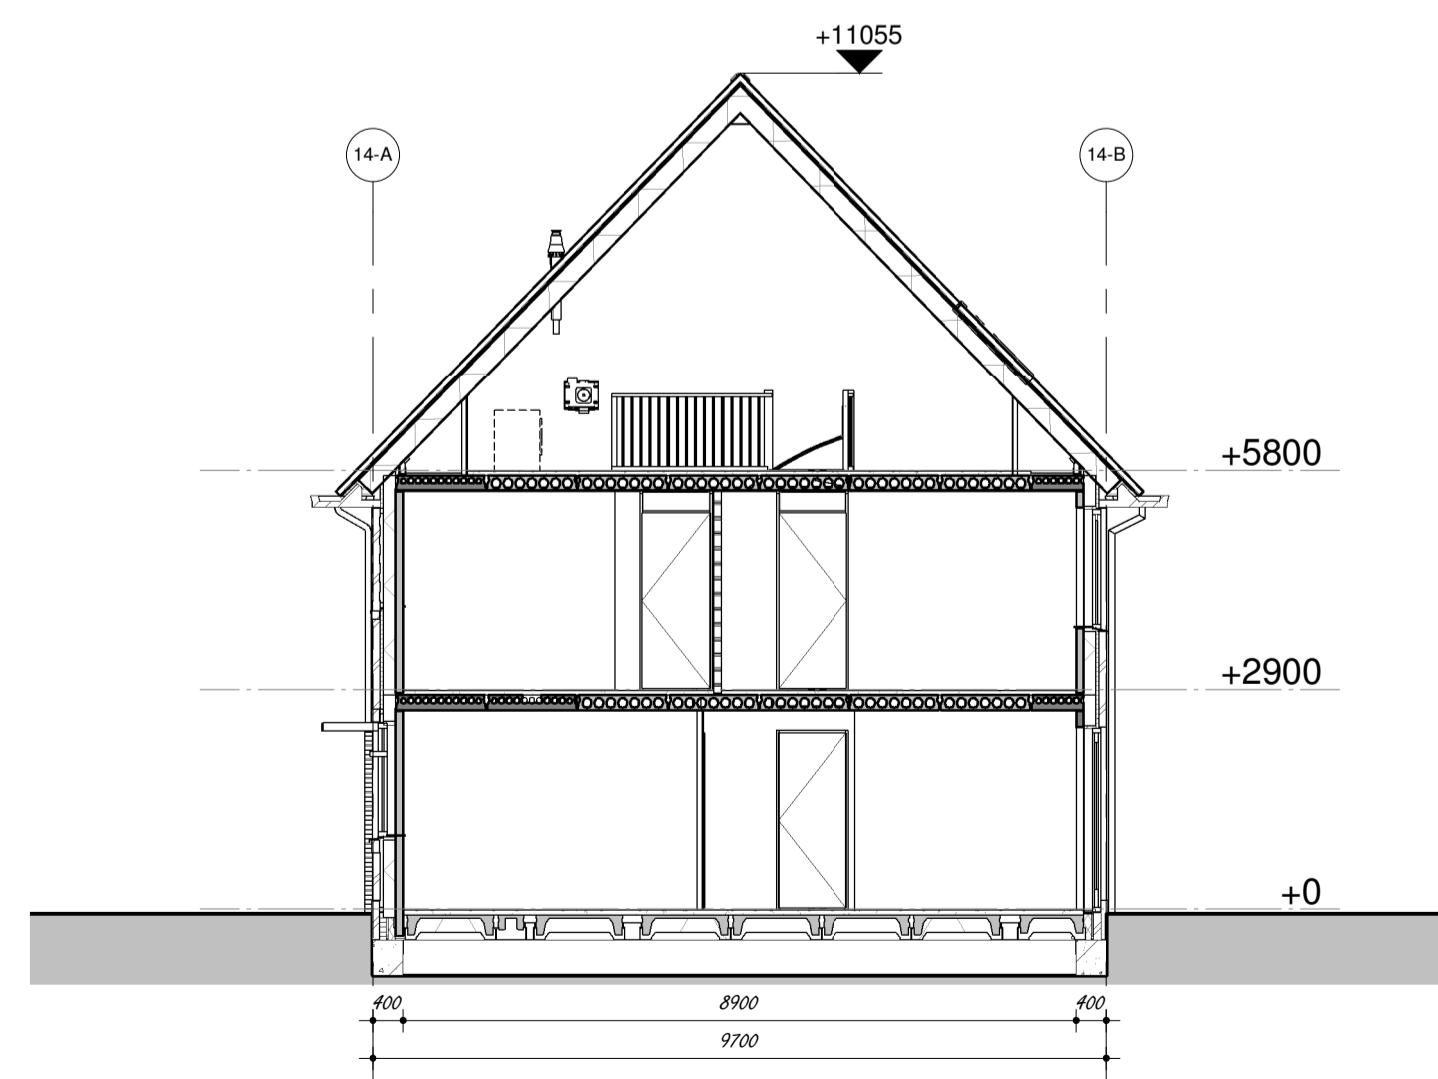

Voorgevel

Rechtergevel

Achtergevel

Linkergevel

Doorsnede 14-A-A

Doorsnede 14-B-B

project:
 Nieuwbouw 249 woningen
 Kortenoord Wageningen
 woningtype:
 Blok 14 Gevels
 datum:
 01-09-2017

schaal:
1 : 100