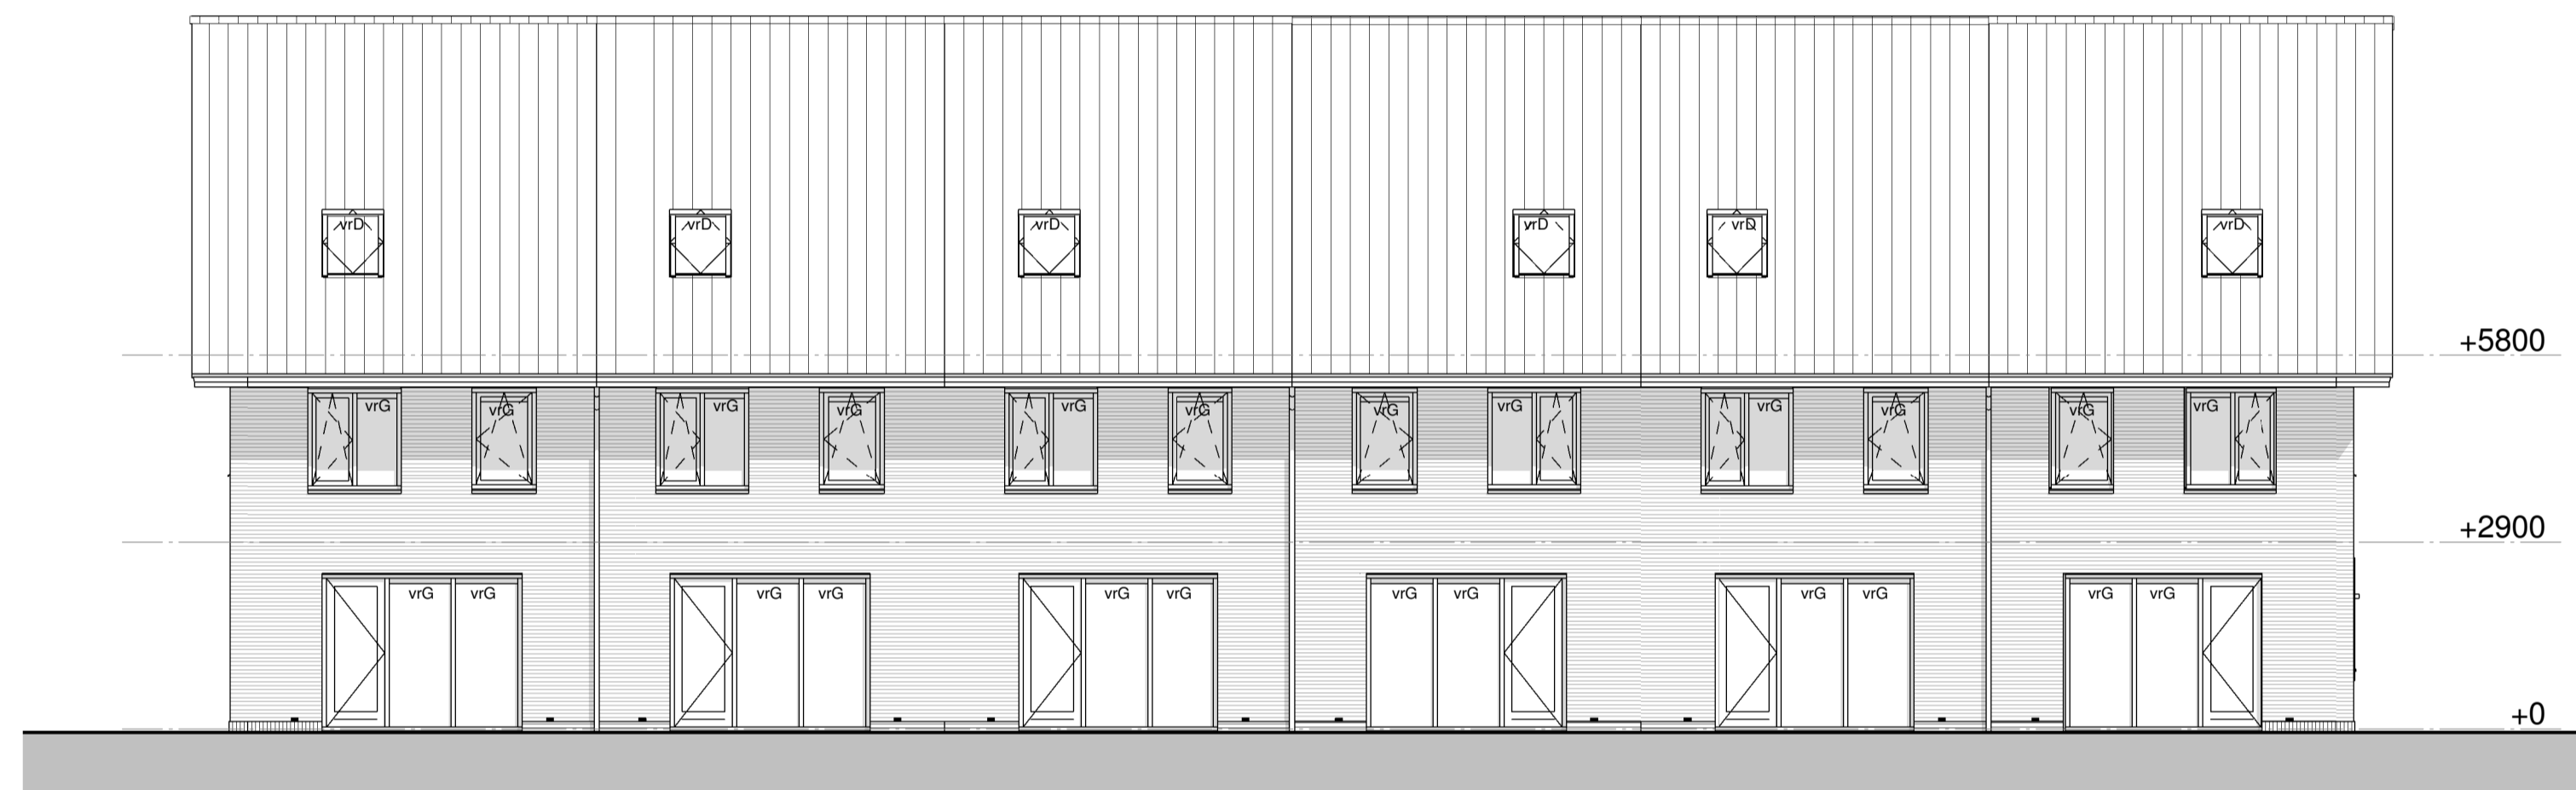

Voorgevel

Rechtergevel

Achtergevel

Linkergevel

Doorsnede 14-A-A

Doorsnede 14-B-B

project:
 Nieuwbouw 249 woningen
 Kortenoord Wageningen
 woningtype:
 Blok 14 Gevels
 datum:
 01-09-2017

schaal:
1 : 100