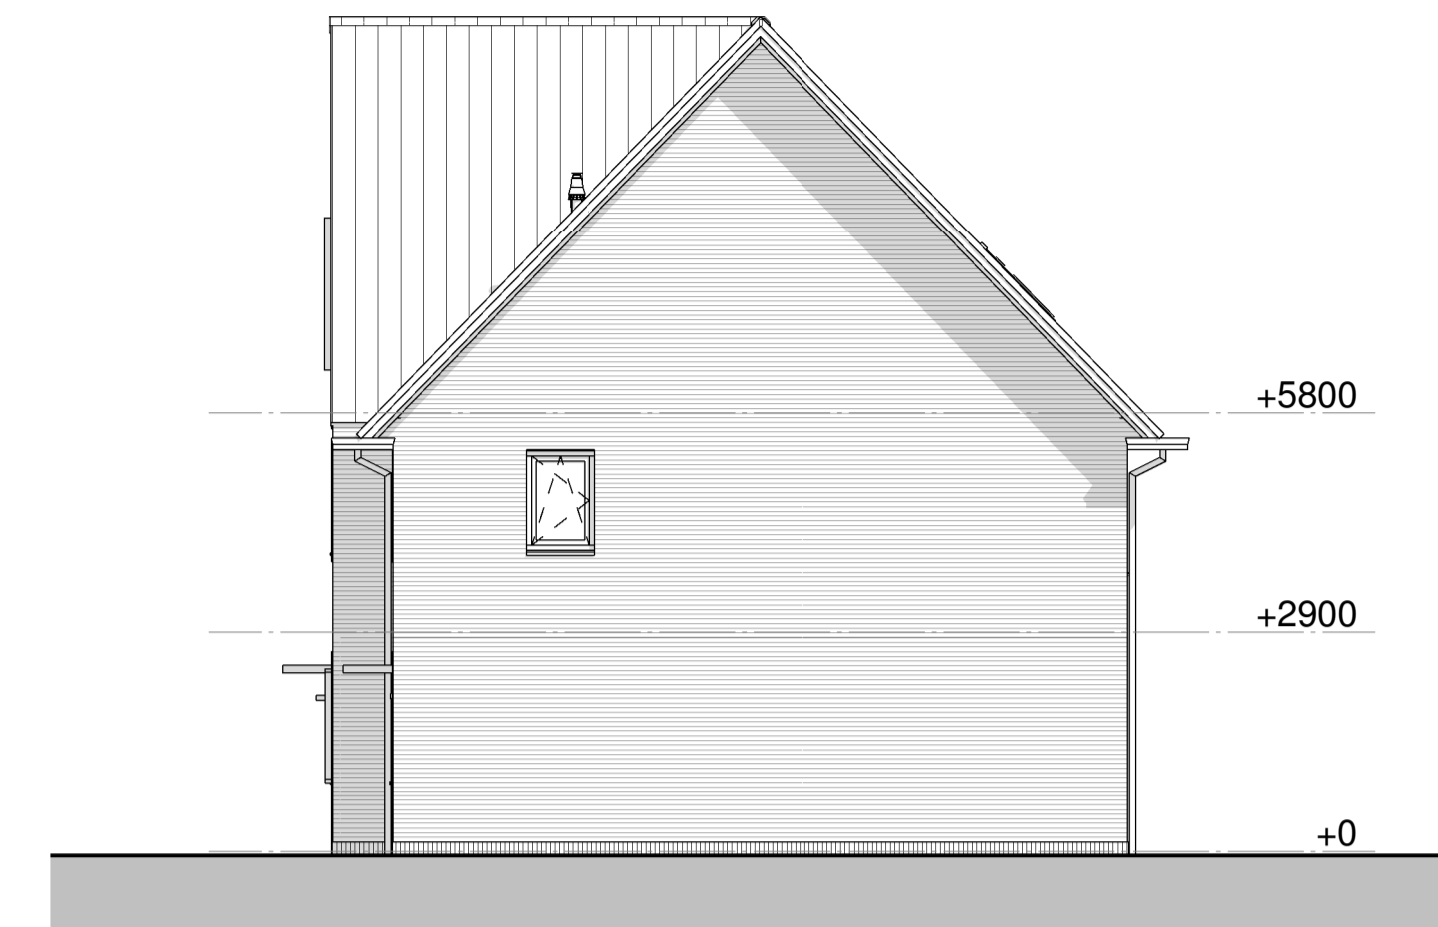

Voorgevel

Rechtergevel

Achtergevel

Linkergevel

Doorsnede 14-A-A

Doorsnede 14-B-B

project:
 Nieuwbouw 249 woningen
 Kortenoord Wageningen
 woningtype:
 Blok 14 Gevels
 datum:
 01-09-2017

schaal:
1 : 100