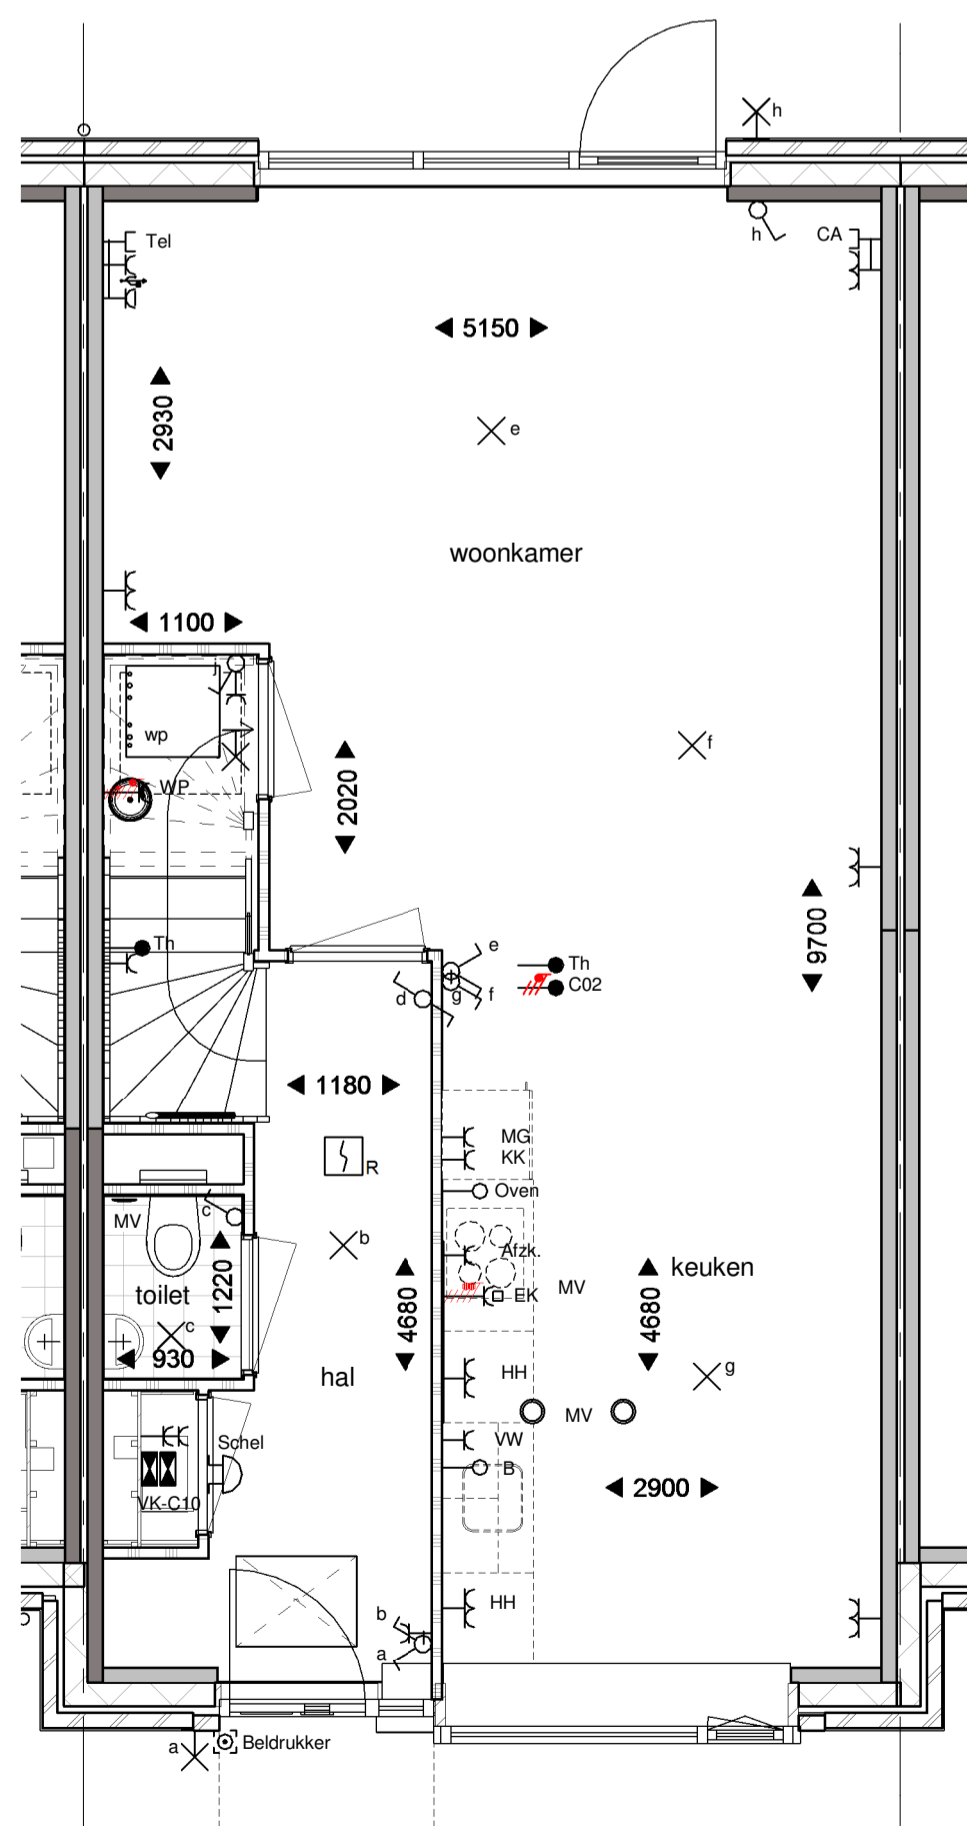

Vorgevel

Begane grond