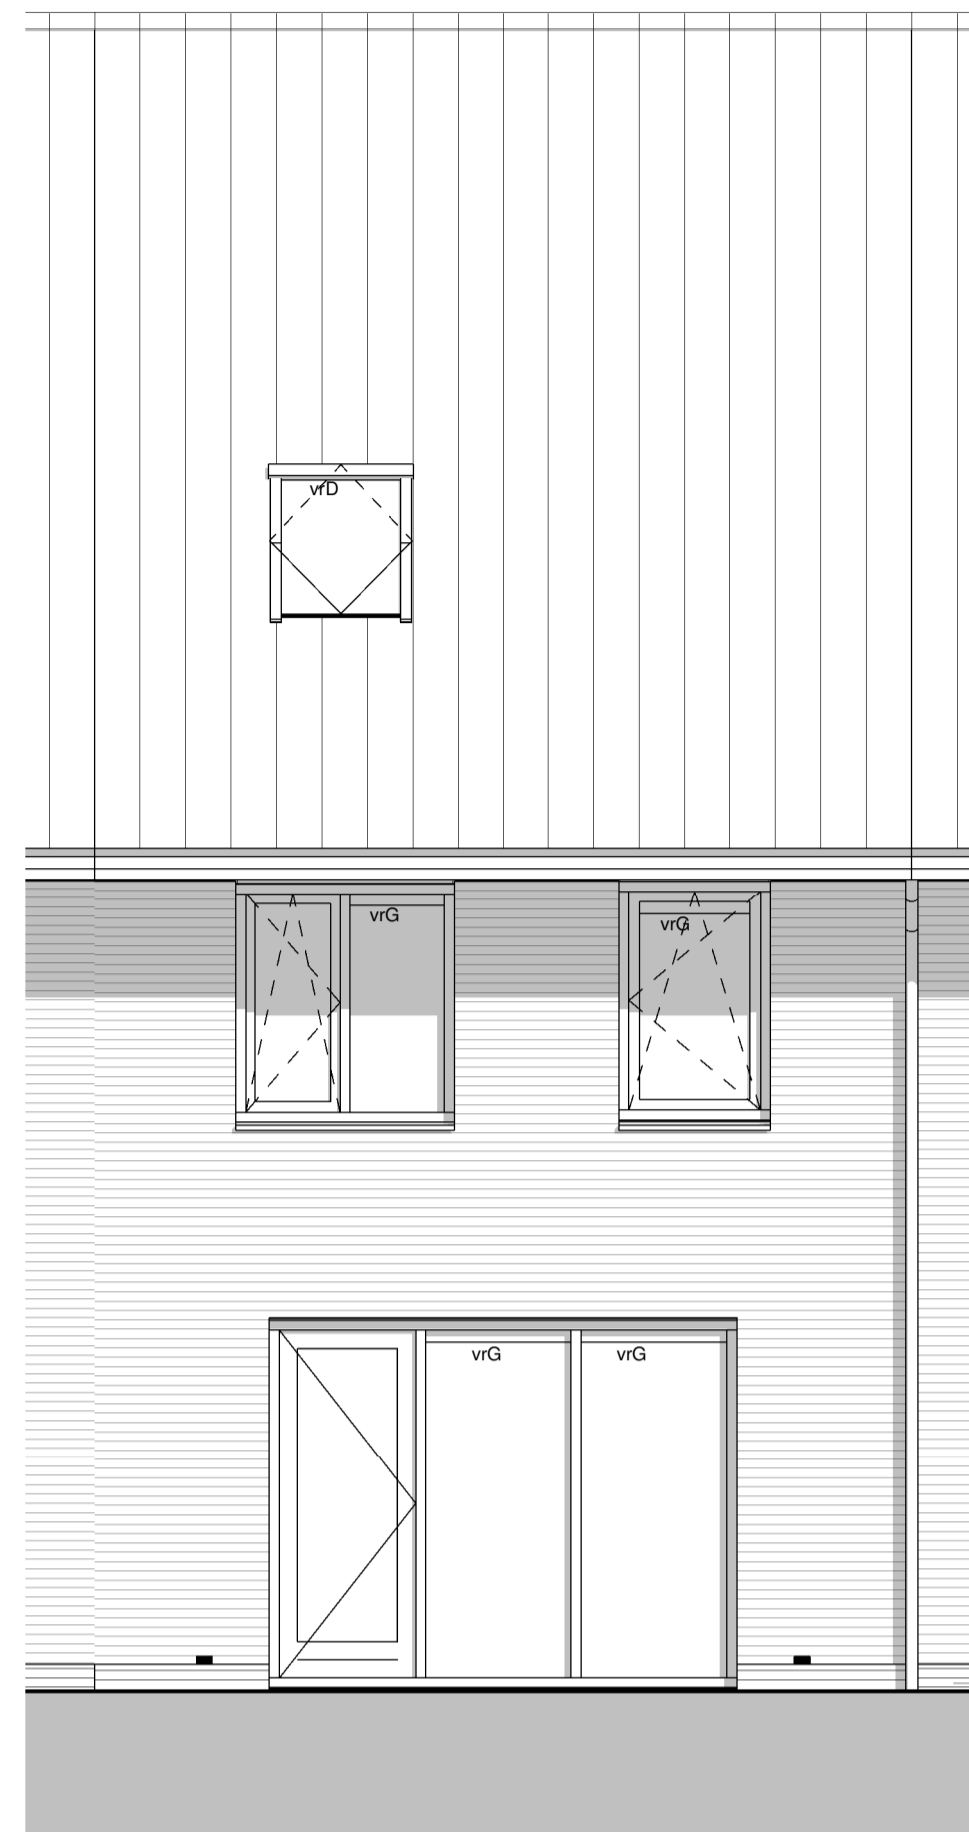

Renvooi

- rood metselwerk bruin of roodbruin of wit geschilderd
- isolatie
- prefab beton
- geïsoleerd houten gevelelement
- lichte scheidingwand
- metal-stud wand
- houten kozijn
- binnendurkozijn
- kruipruimte 800x600
- wp warmtepomp
- mv mechanische ventilatie
- wm opstelplaats wasmachine
- vrT verdeckt ventilatierooster (Topstream)
- vrG glasventilatierooster
- vrD ventilatierooster in dakraam

Begane grond

Eerste verdieping

Tweede verdieping