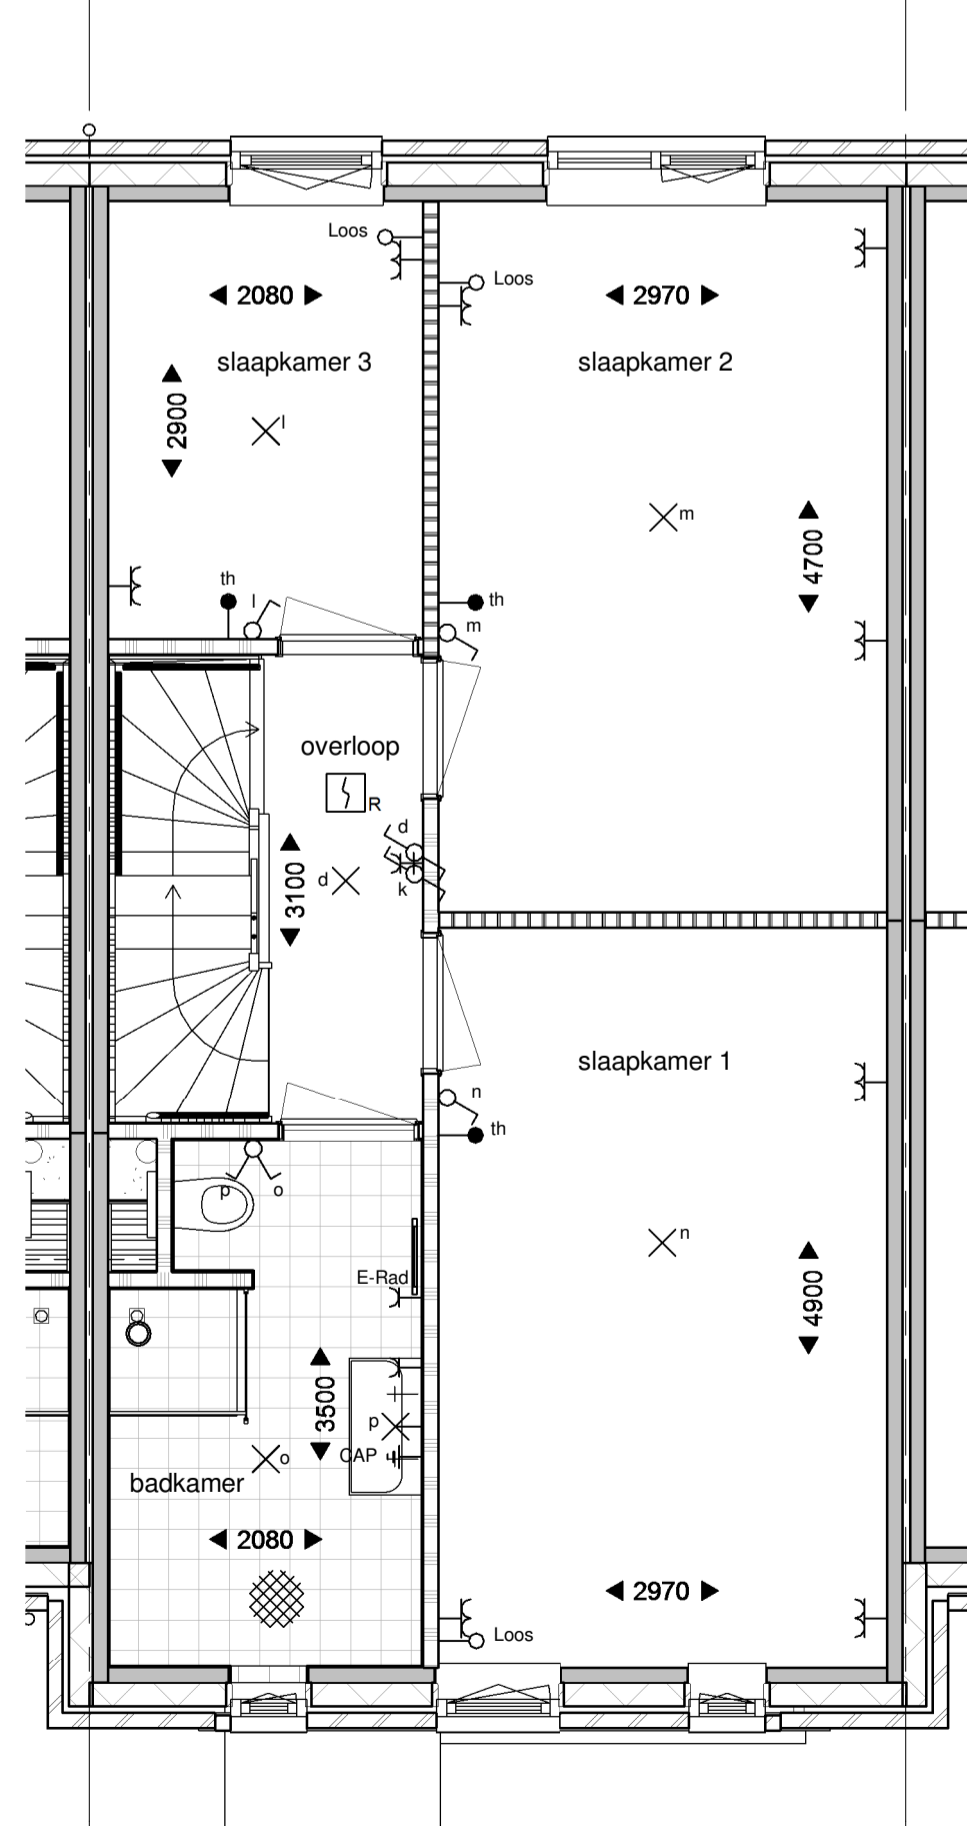

Achtergevel

Eerste verdieping