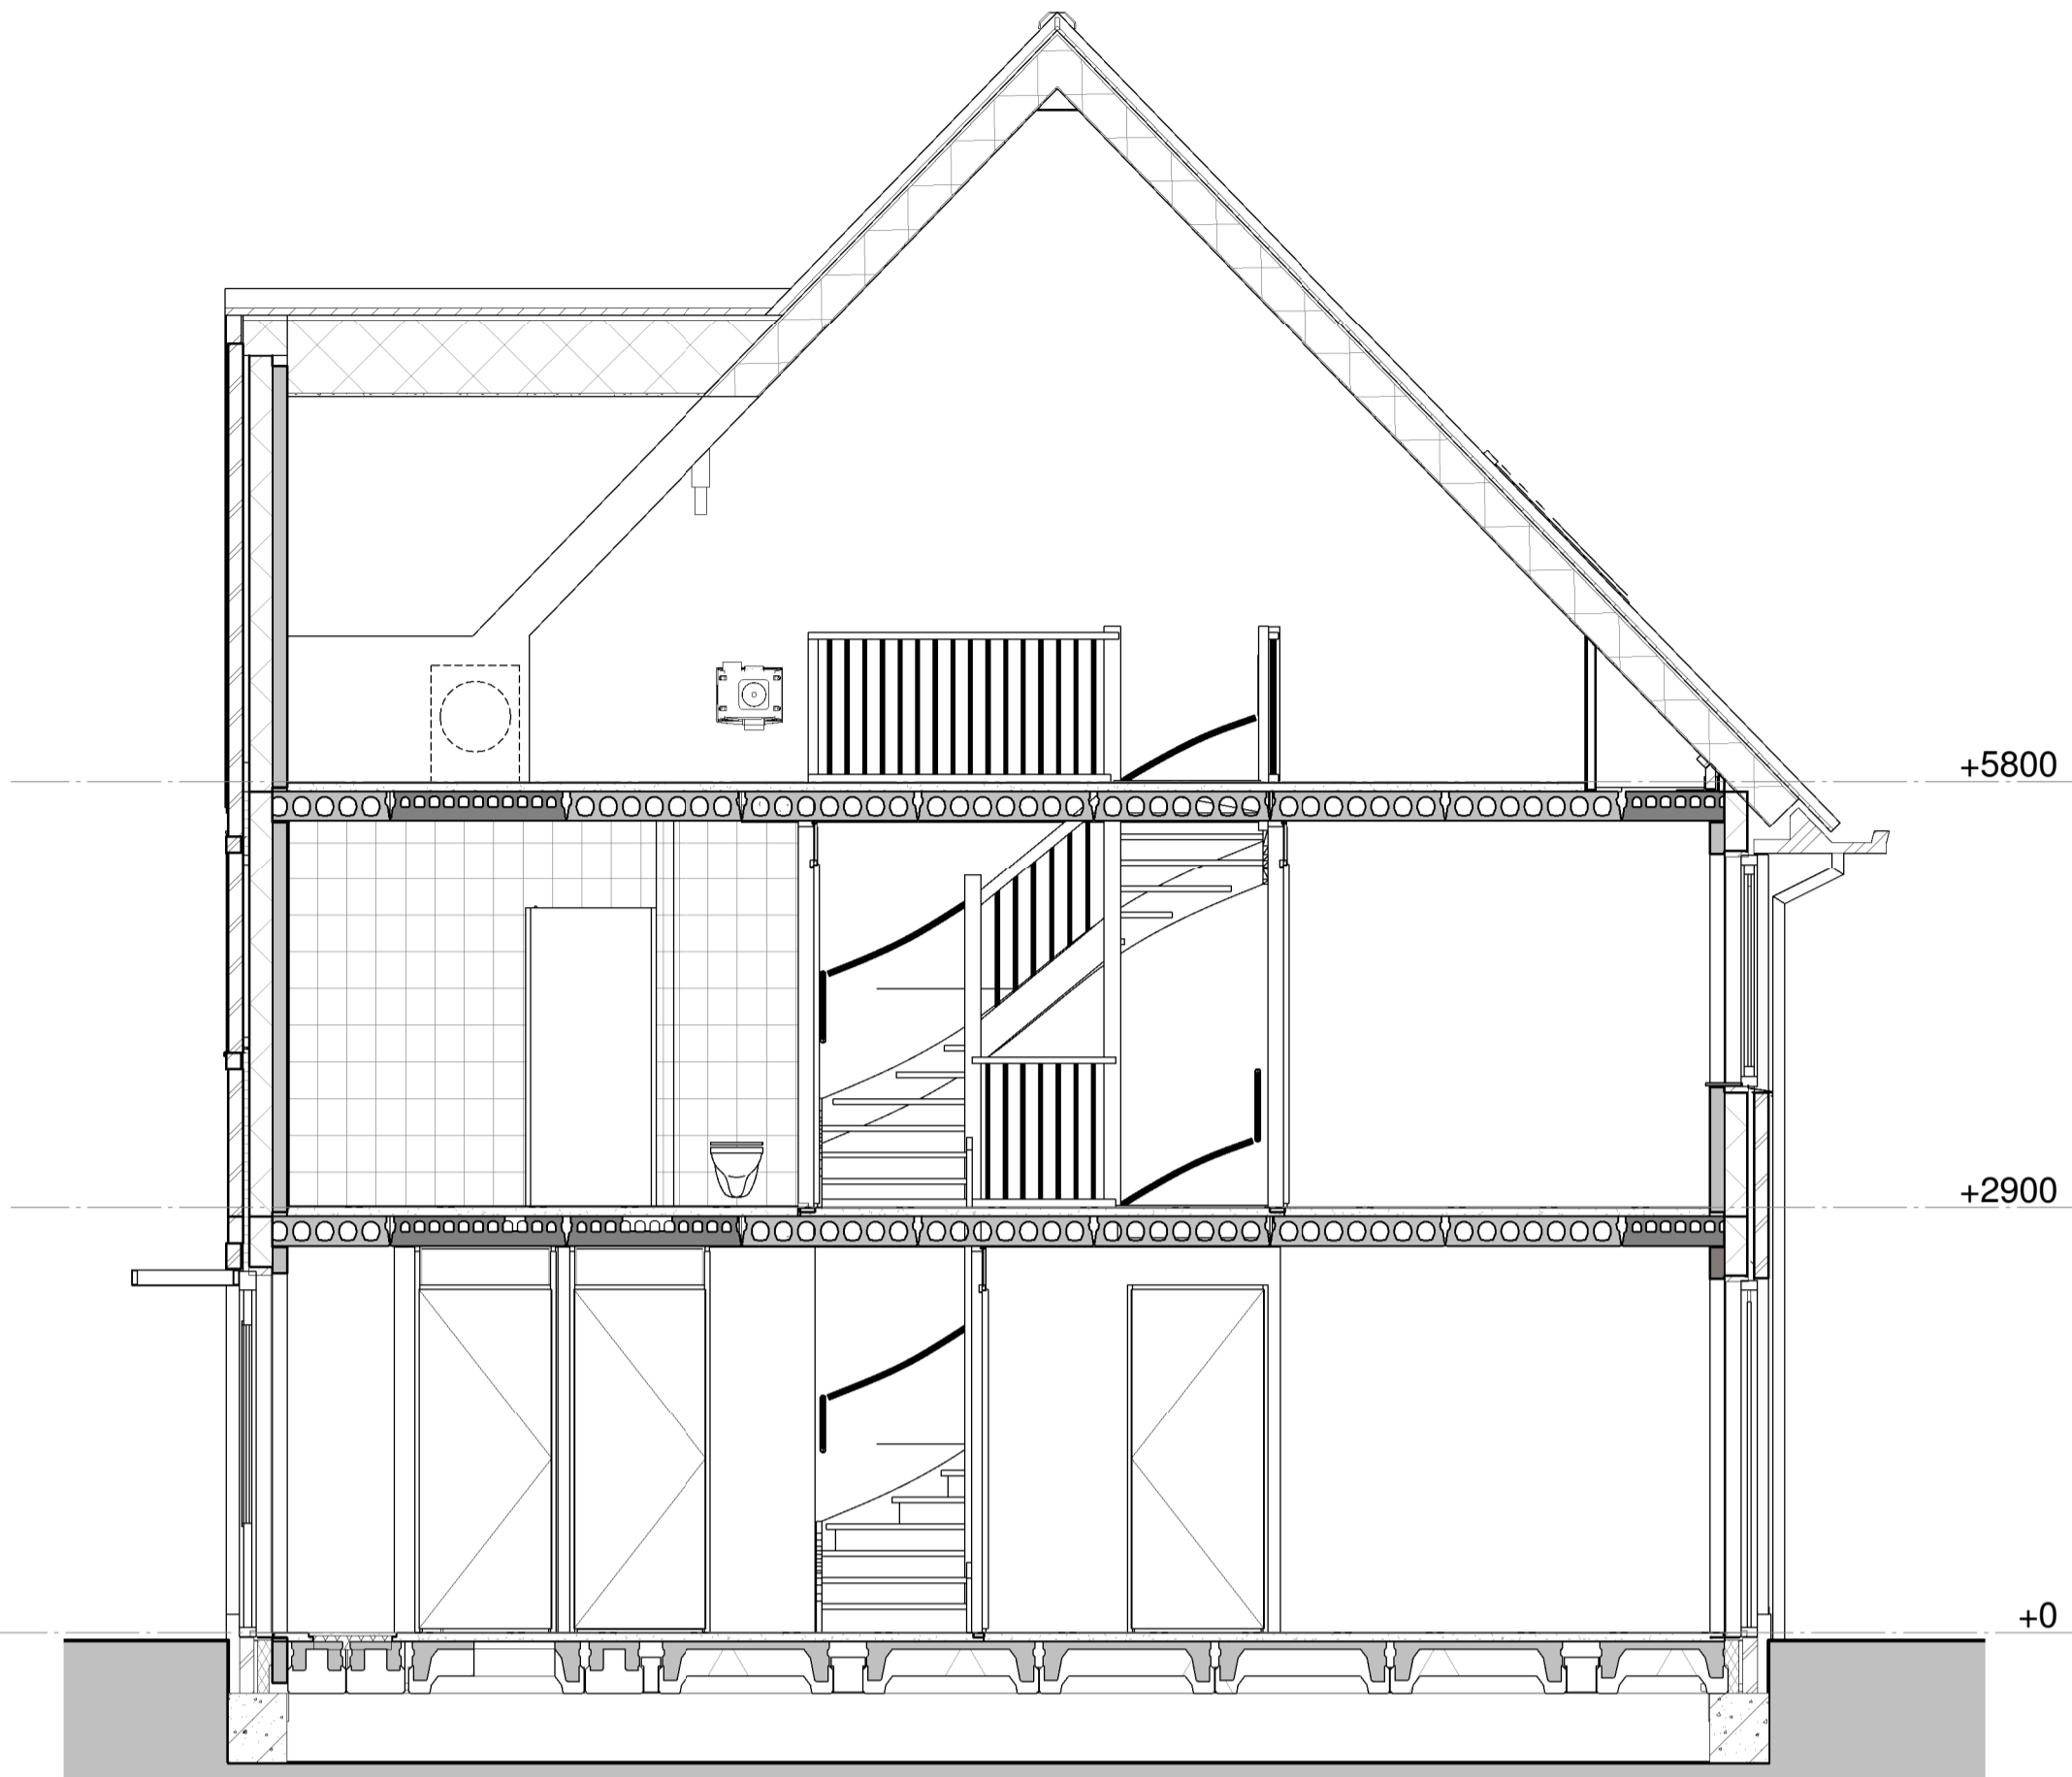

Renvooi

- rood metselwerk bruin of roodbruin of wit geschilderd
- isolatie
- prefab beton
- geïsoleerd houten gevelelement
- lichte scheidingwand
- metal-stud wand
- houten kozijn
- binnendurkozijn
- kruipruimte 800x600
- wp warmtepomp
- mv mechanische ventilatie
- wm opstelplaats wasmachine
- vrT verdeckt ventilatierooster (Topstream)
- vrG glasventilatierooster
- vrD ventilatierooster in dakraam