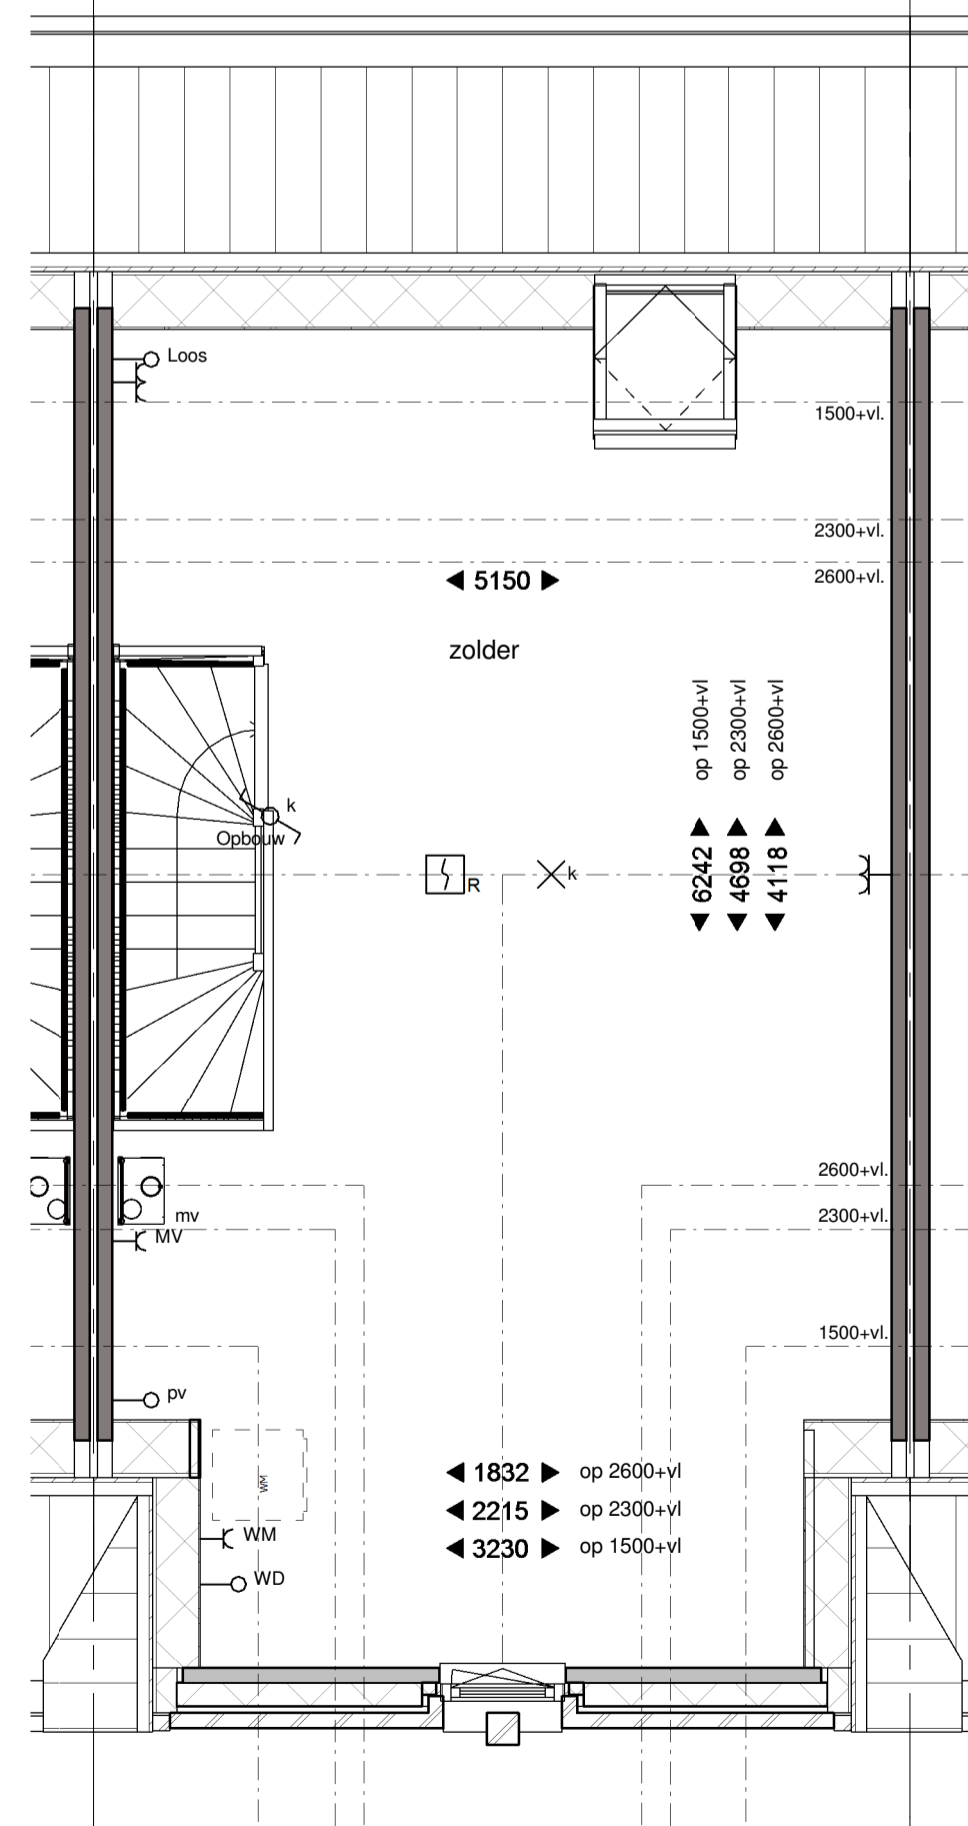

Tweede verdieping