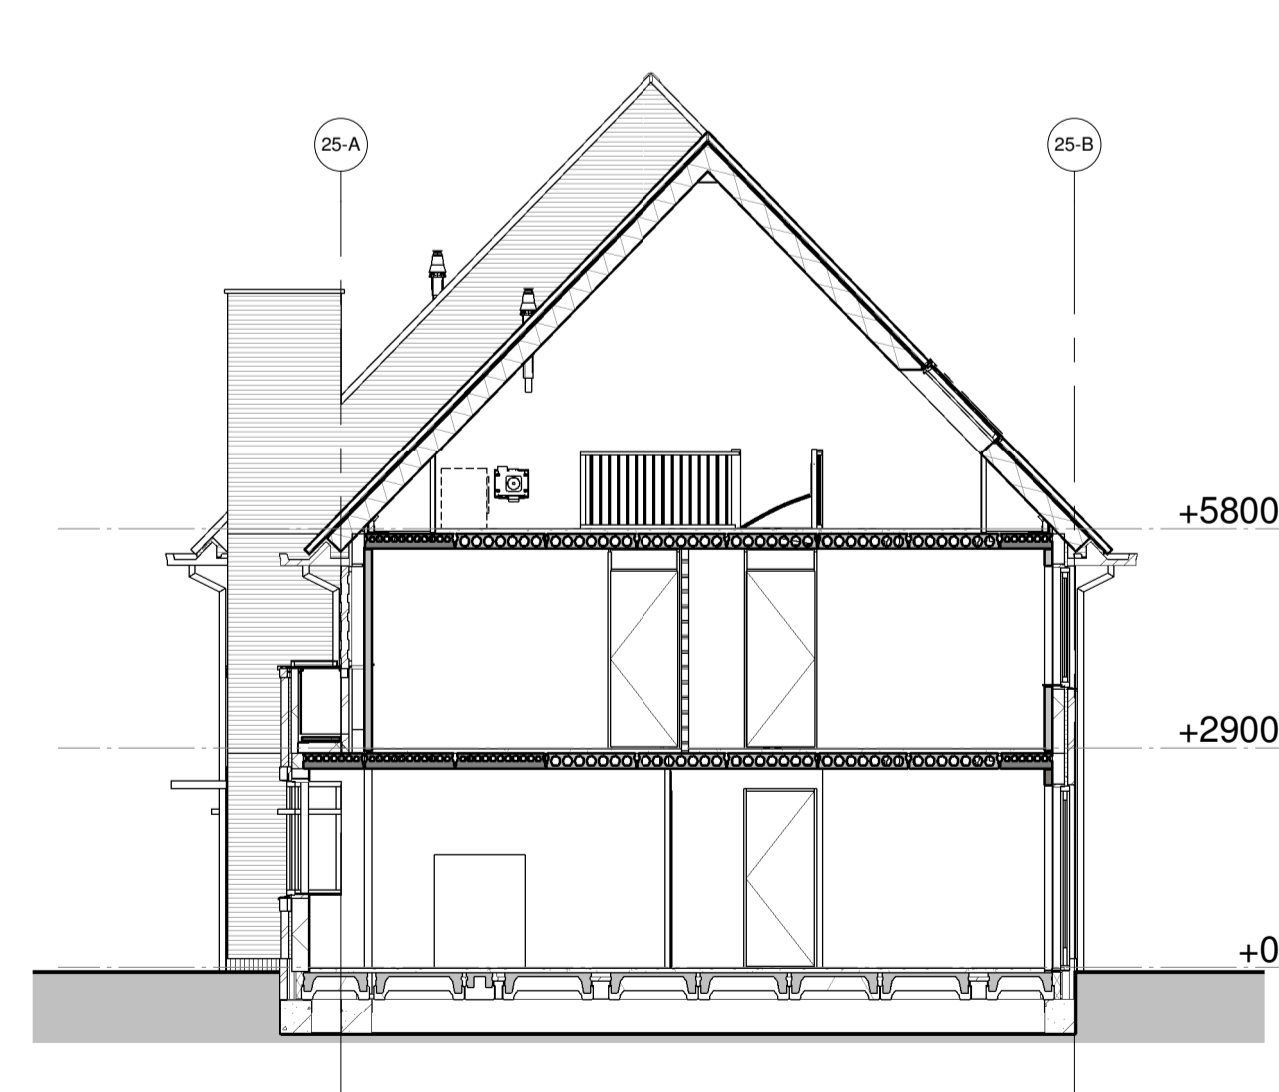

Voorgevel

Rechtergevel

Achtergevel

Linkergevel

Doorsnede 25-A-A

Doorsnede 25-B-B

Doorsnede 25-C-C

project:
 Nieuwbouw 249 woningen
 Kortenoord Wageningen
 woningtype:
 Blok 25 Gevels
 datum:
 01-09-2017

schaal:
1 : 100