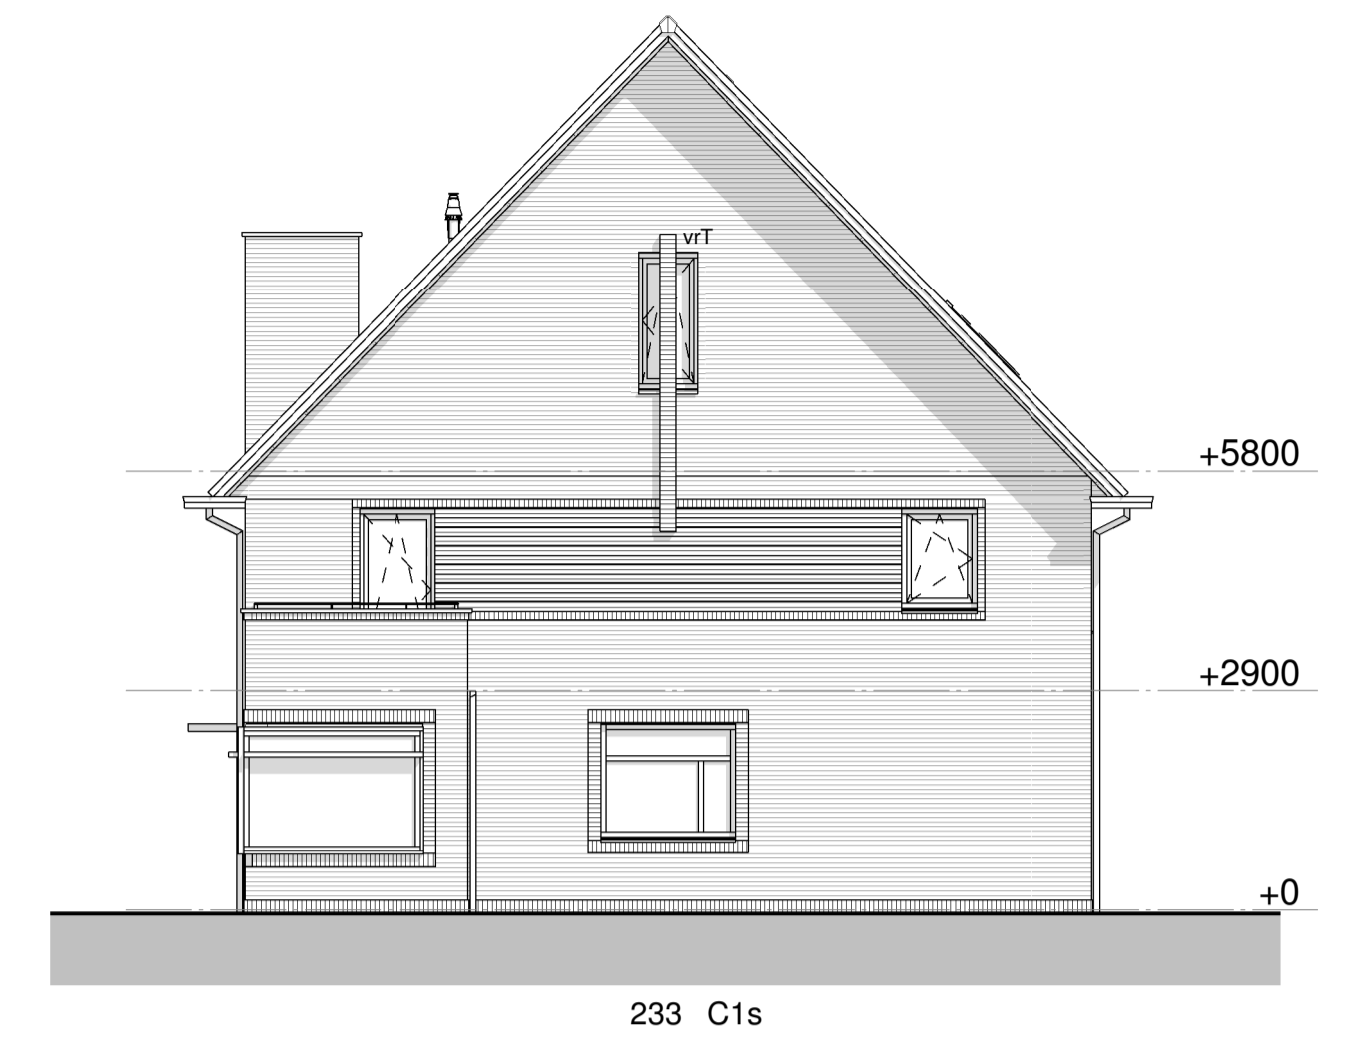

Voorgevel

Rechtergevel

Achtergevel

Linkergevel

Doorsnede 25-A-A

Doorsnede 25-B-B

Doorsnede 25-C-C

project:
 Nieuwbouw 249 woningen
 Kortenoord Wageningen
 woningtype:
 Blok 25 Gevels
 datum:
 01-09-2017

schaal:
1 : 100