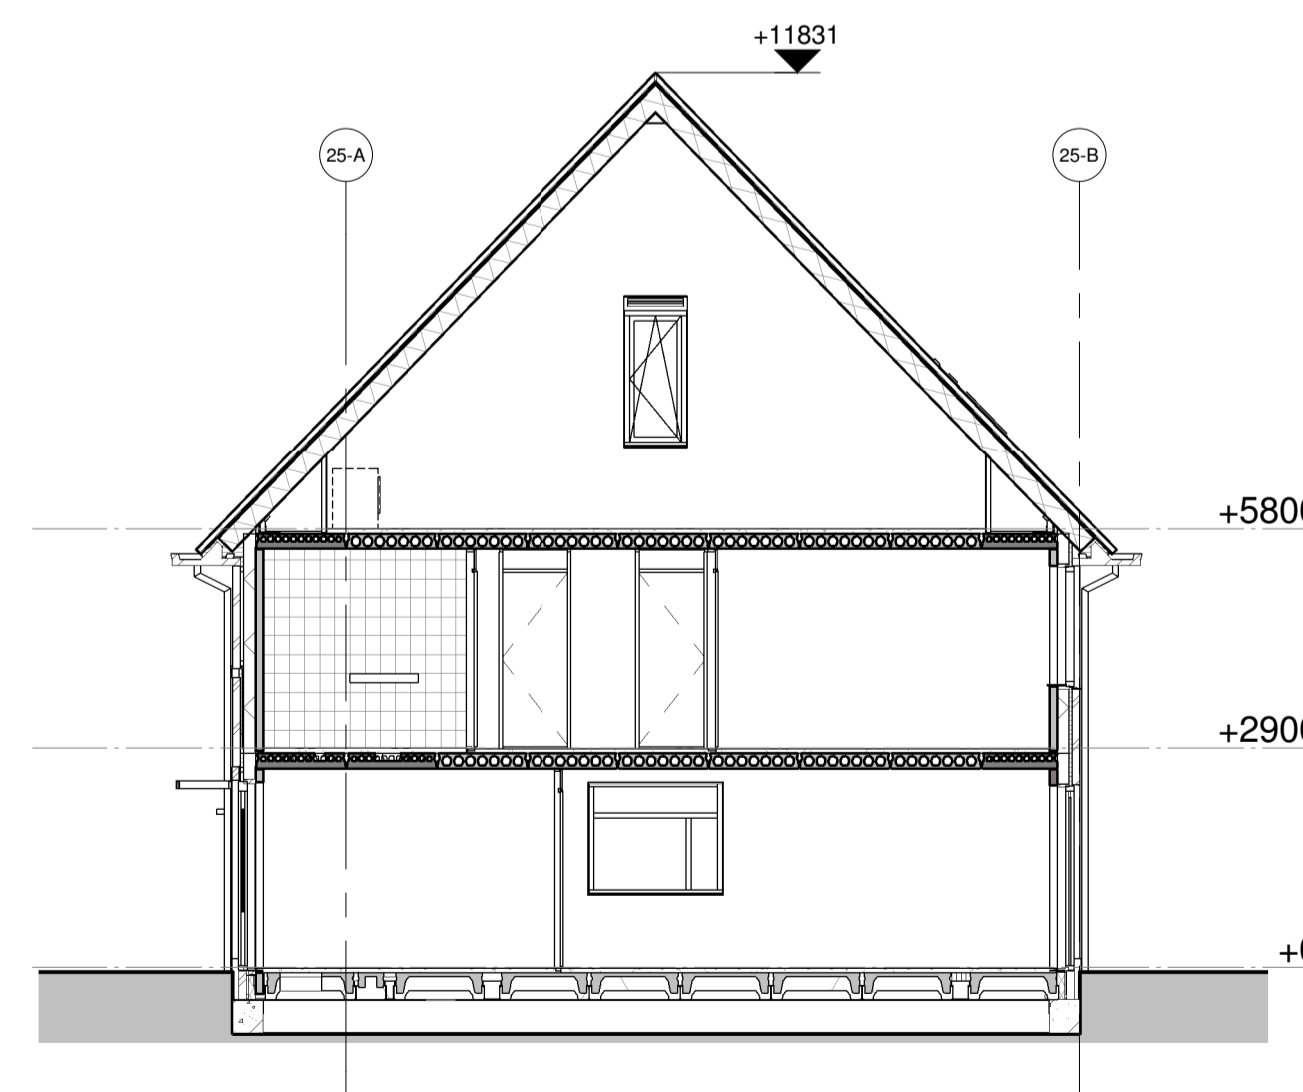

Voorgevel

Rechtergevel

Achtergevel

Linkergevel

Doorsnede 25-A-A

Doorsnede 25-B-B

Doorsnede 25-C-C

project:
 Nieuwbouw 249 woningen
 Kortenoord Wageningen
 woningtype:
 Blok 25 Gevels
 datum:
 01-09-2017

schaal:
1 : 100