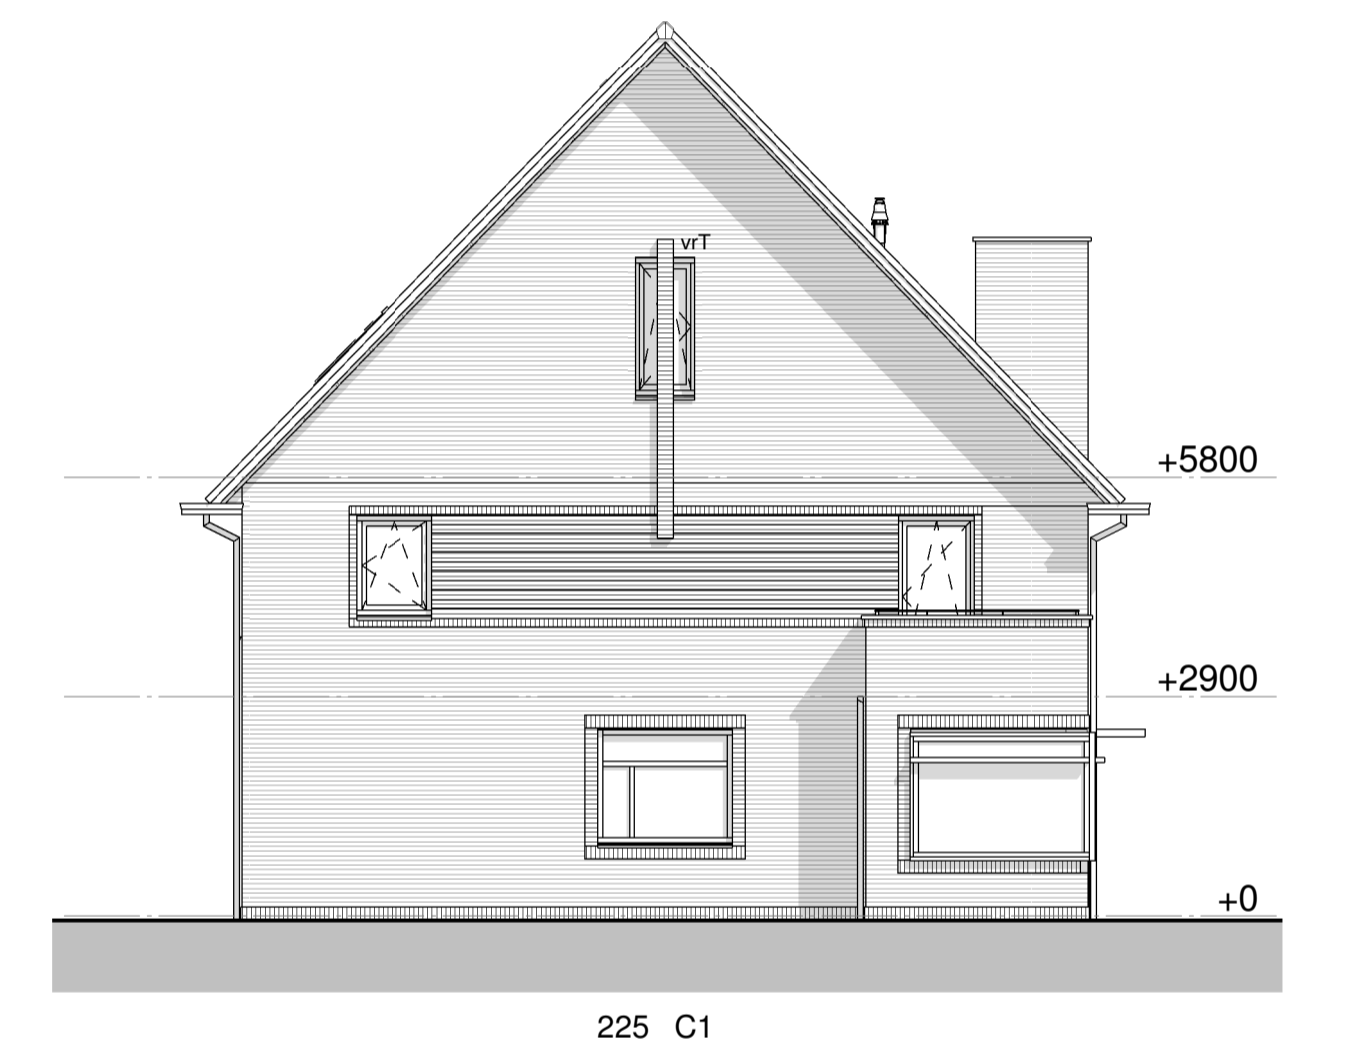

Voorgevel

Rechtergevel

Achtergevel

Linkergevel

Doorsnede 25-A-A

Doorsnede 25-B-B

Doorsnede 25-C-C

project:
 Nieuwbouw 249 woningen
 Kortenoord Wageningen
 woningtype:
 Blok 25 Gevels
 datum:
 01-09-2017

schaal:
1 : 100