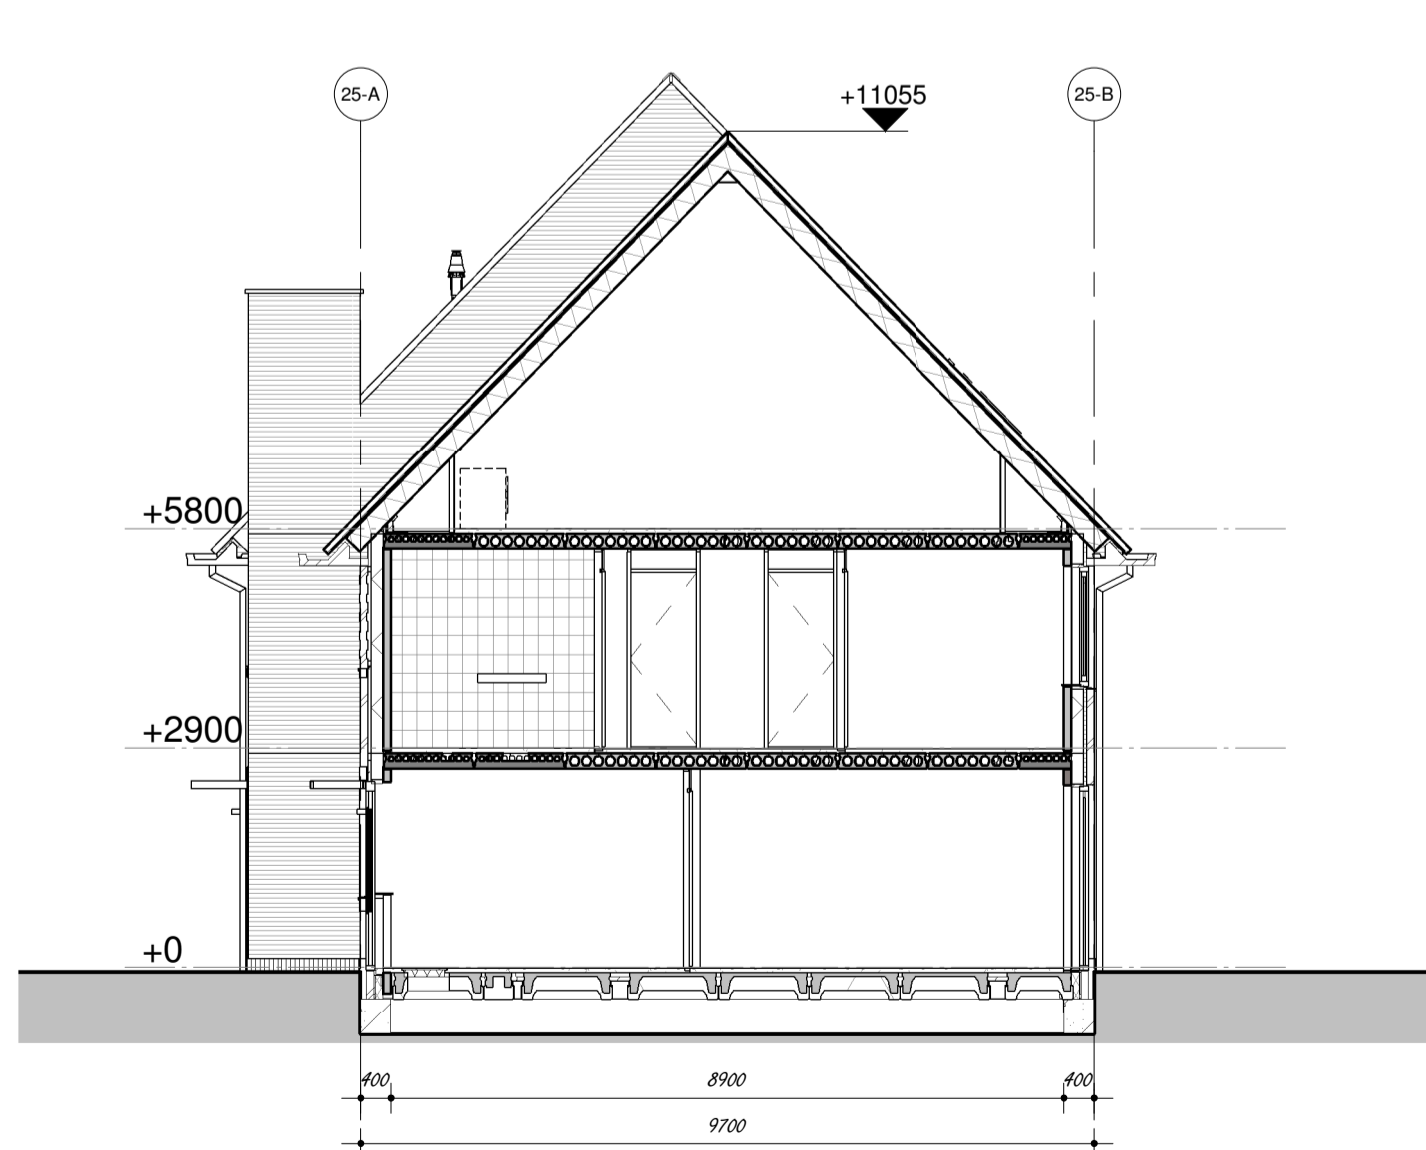

Voorgevel

Rechtergevel

Achtergevel

Linkergevel

Doorsnede 25-A-A

Doorsnede 25-B-B

Doorsnede 25-C-C

project:
 Nieuwbouw 249 woningen
 Kortenoord Wageningen
 woningtype:
 Blok 25 Gevels
 datum:
 01-09-2017

schaal:
1 : 100