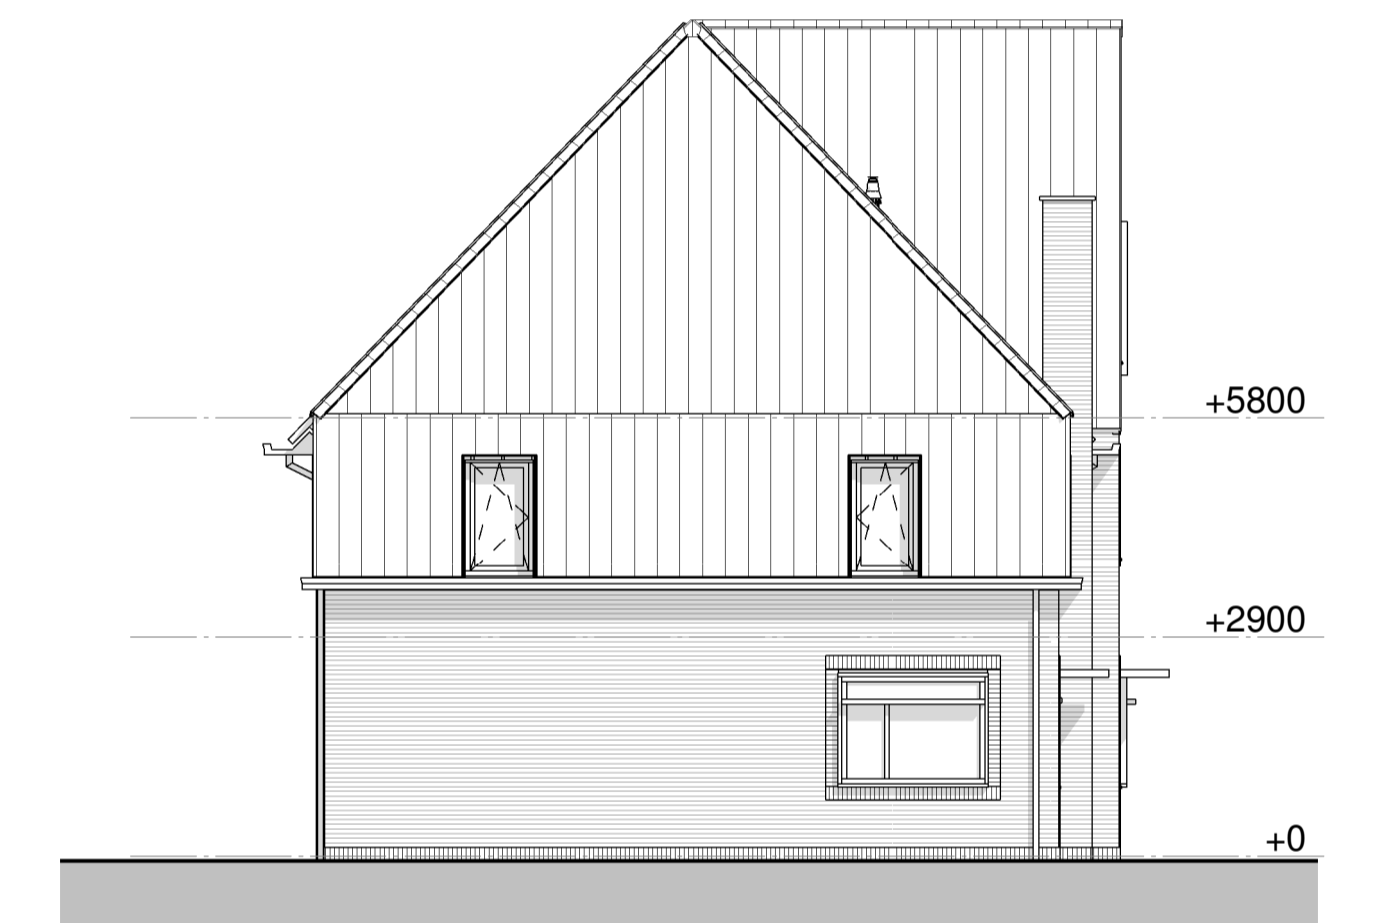

Voorgevel

Rechtergevel

Achtergevel

Linkergevel

Doorsnede 18-A-A

Doorsnede 18-B-B

project:
 Nieuwbouw 249 woningen
 Kortenoord Wageningen
 aanbesteding:
 Blok 18 Gevels
 datum:
 01-09-2017

schaal:
1 : 100