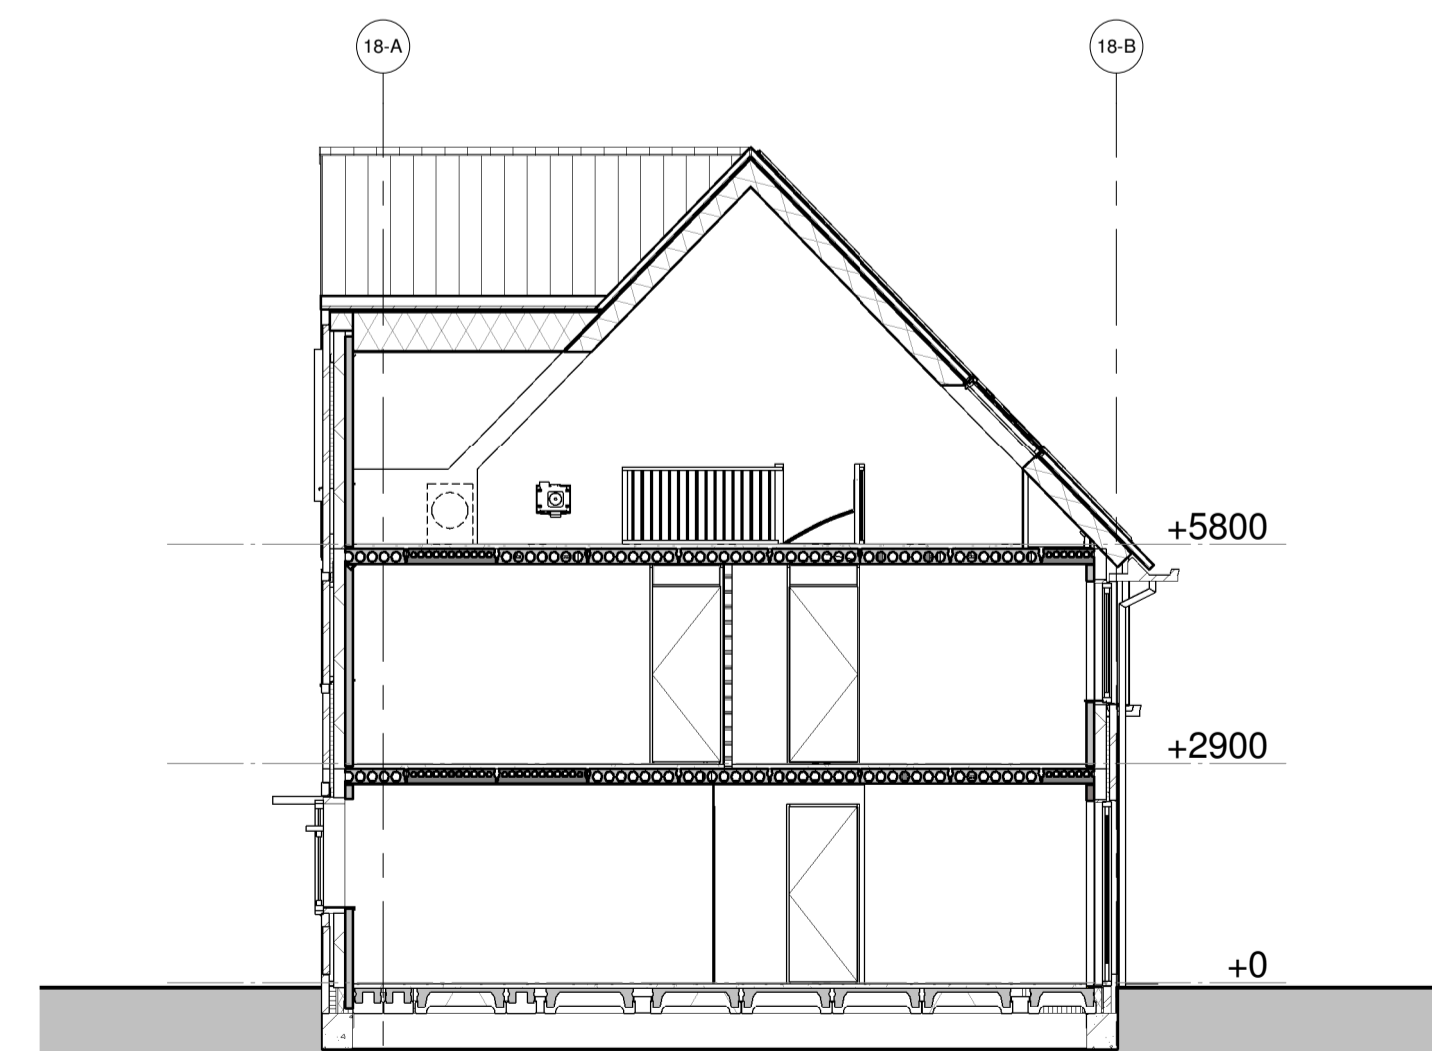

Voorgevel

Rechtergevel

Achtergevel

Linkergevel

Doorsnede 18-A-A

Doorsnede 18-B-B

project:
 Nieuwbouw 249 woningen
 Kortenoord Wageningen
 aanbesteding:
 Blok 18 Gevels
 datum:
 01-09-2017

schaal:
1 : 100