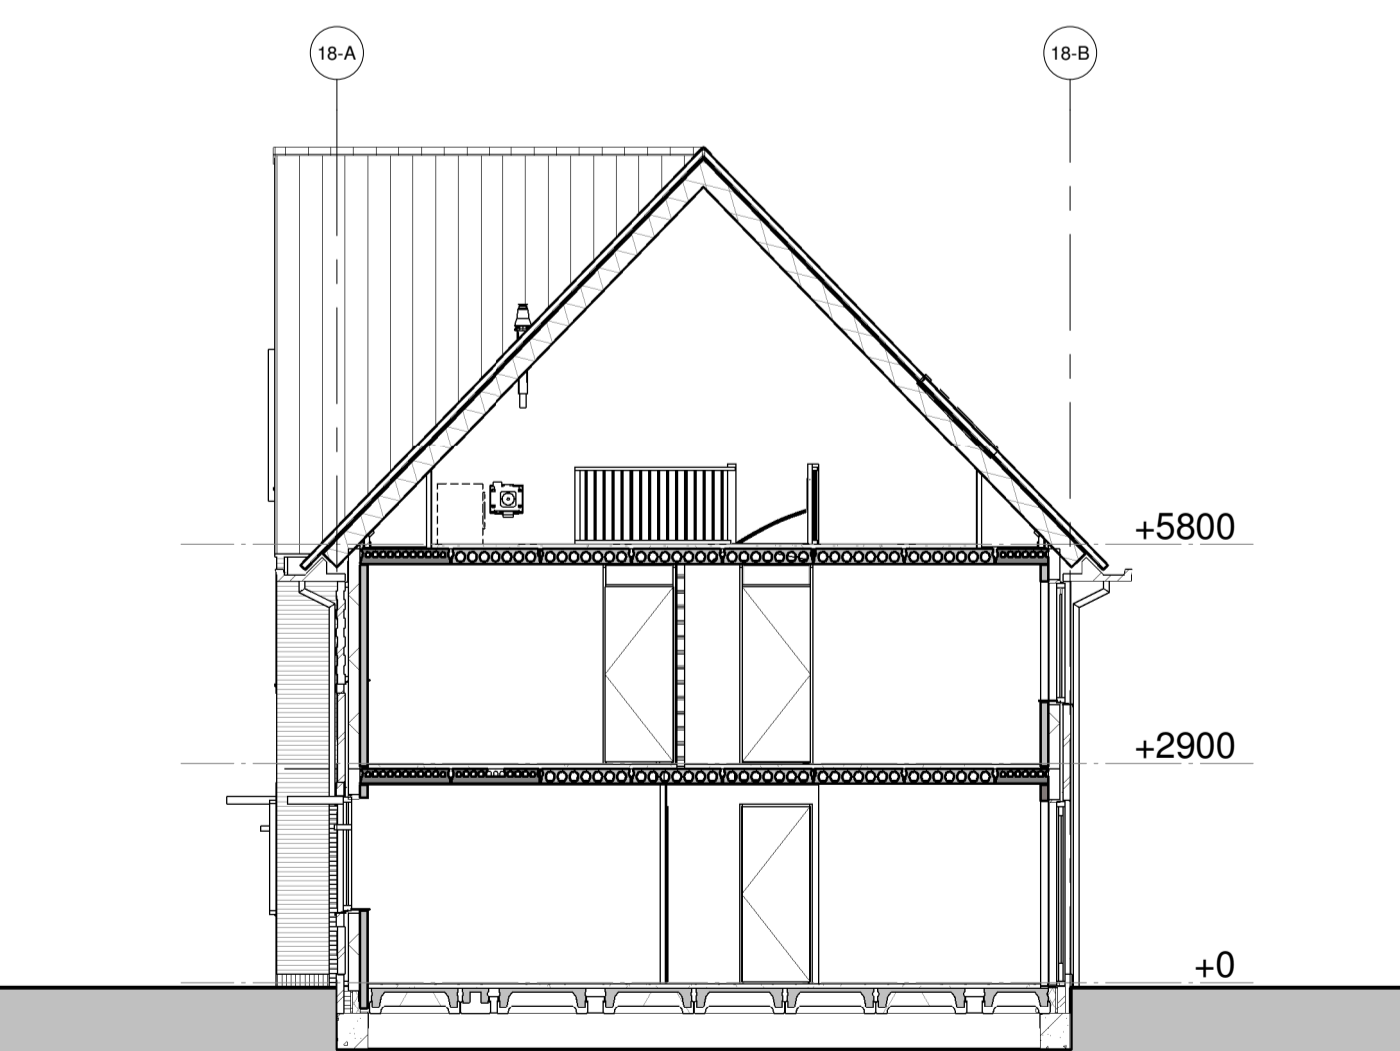

Voorgevel

Rechtergevel

Achtergevel

Linkergevel

Doorsnede 18-A-A

Doorsnede 18-B-B

project:
 Nieuwbouw 249 woningen
 Kortenoord Wageningen
 aanbesteding:
 Blok 18 Gevels
 datum:
 01-09-2017

schaal:
1 : 100