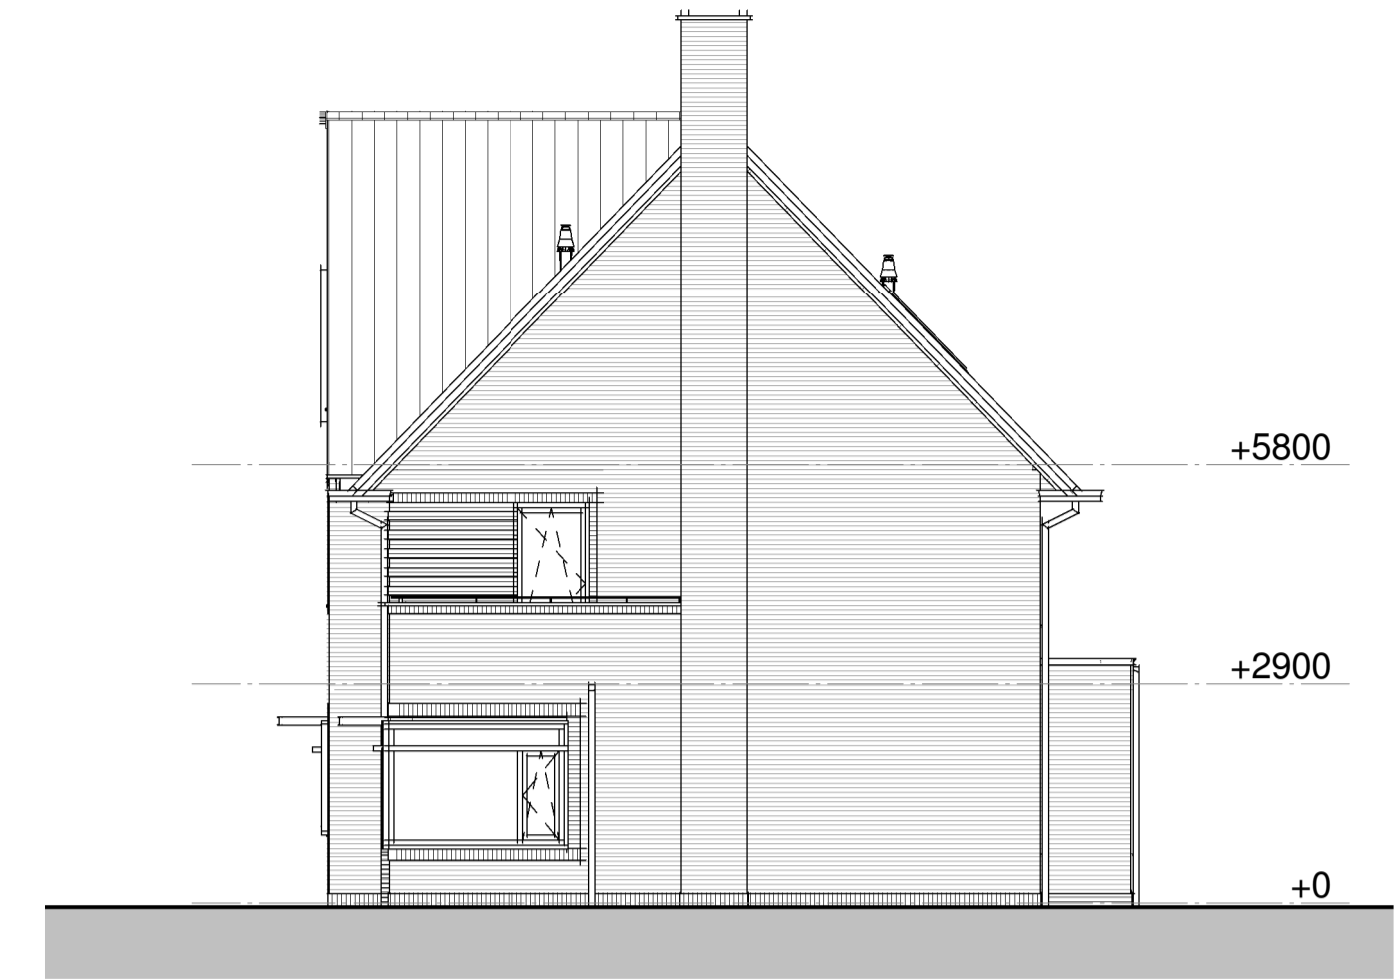

Voorgevel

Rechtergevel

Achtergevel

Linkergevel

Doorsnede 21-A-A

Doorsnede 21-B-B

project:
 Nieuwbouw 249 woningen
 Kortenoord Wageningen
 woningtype:
 Blok 21 Gevels
 datum:
 21-10-2016

architect:
1 : 100