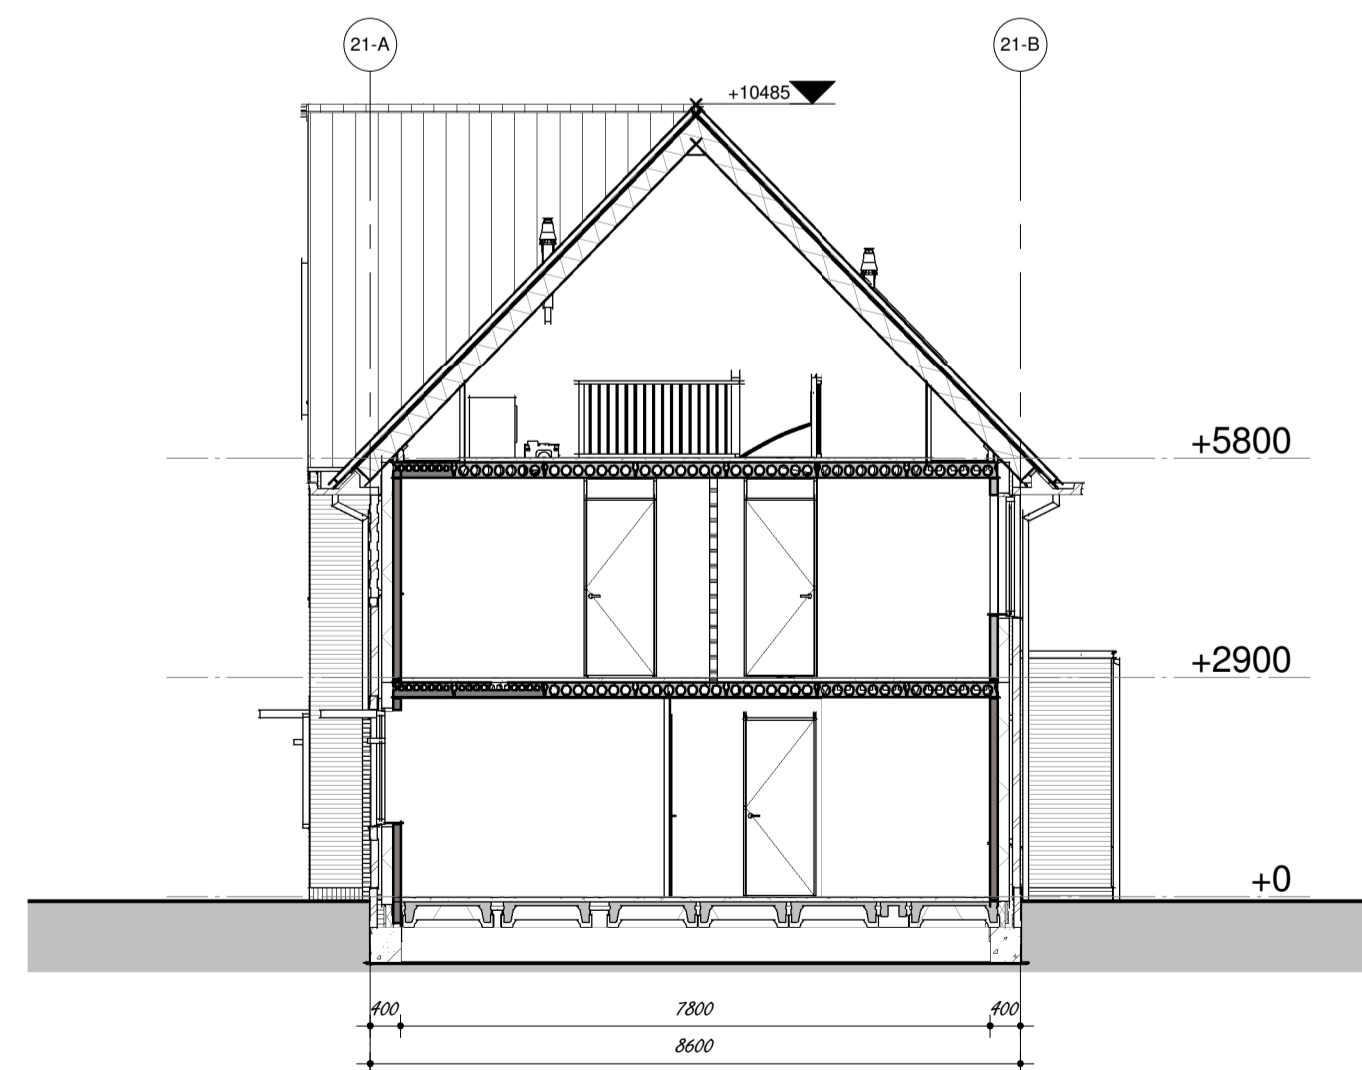

Voorgevel

Rechtergevel

Achtergevel

Linkergevel

Doorsnede 21-A-A

Doorsnede 21-B-B

project:
 Nieuwbouw 249 woningen
 Kortenoord Wageningen
 woningtype:
 Blok 21 Gevels
 datum:
 21-10-2016

architect:
1 : 100