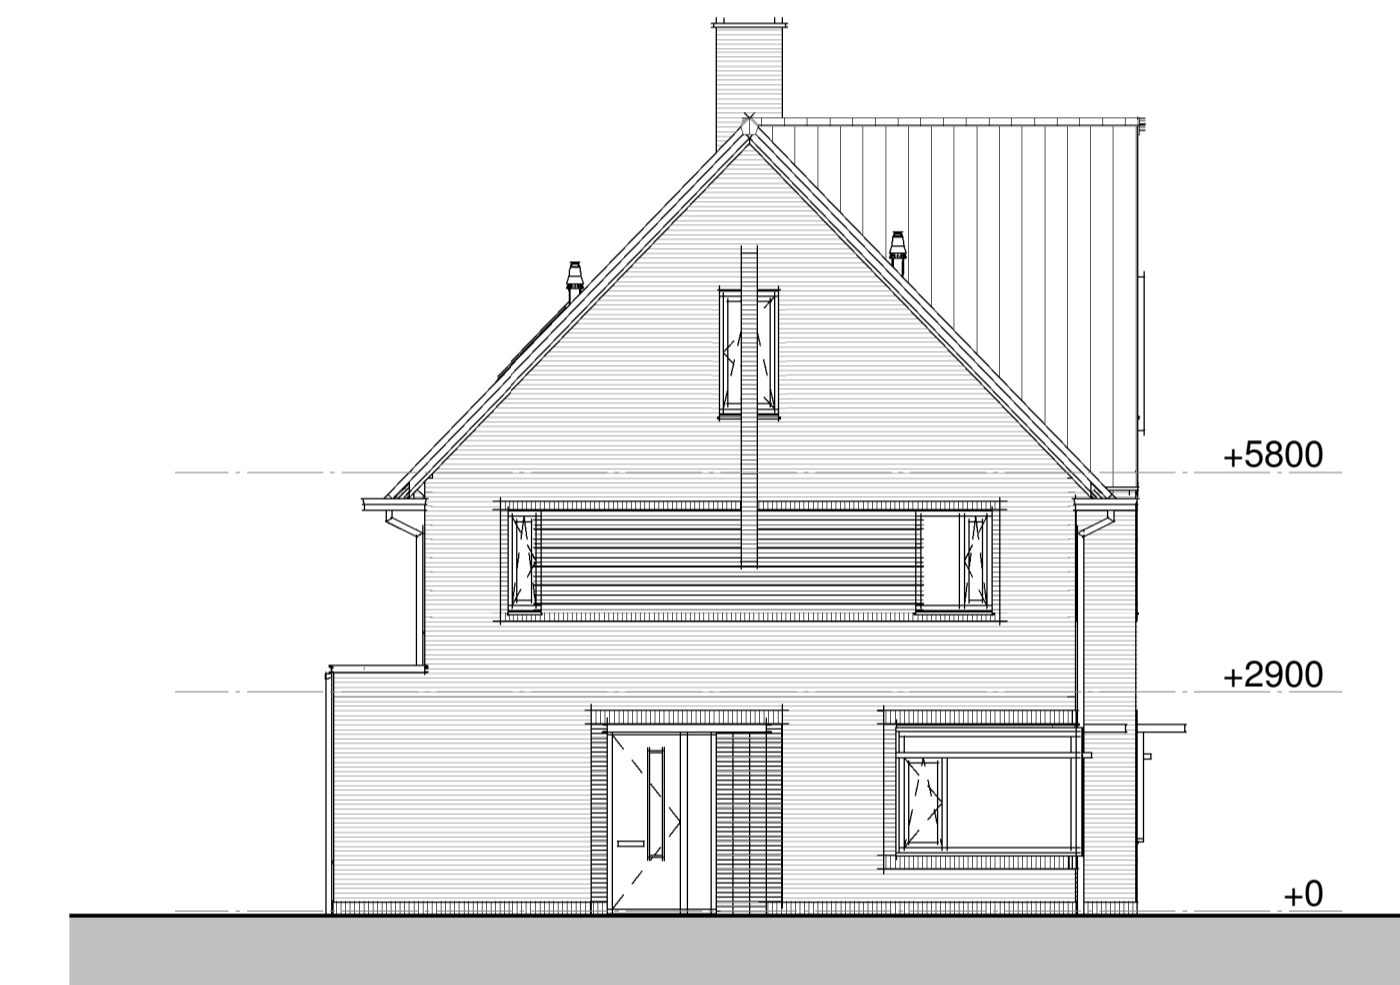

Voorgevel

Rechtergevel

Achtergevel

Linkergevel

Doorsnede 21-A-A

Doorsnede 21-B-B

project:
 Nieuwbouw 249 woningen
 Kortenoord Wageningen
 woningtype:
 Blok 21 Gevels
 datum:
 21-10-2016

architect:
1 : 100