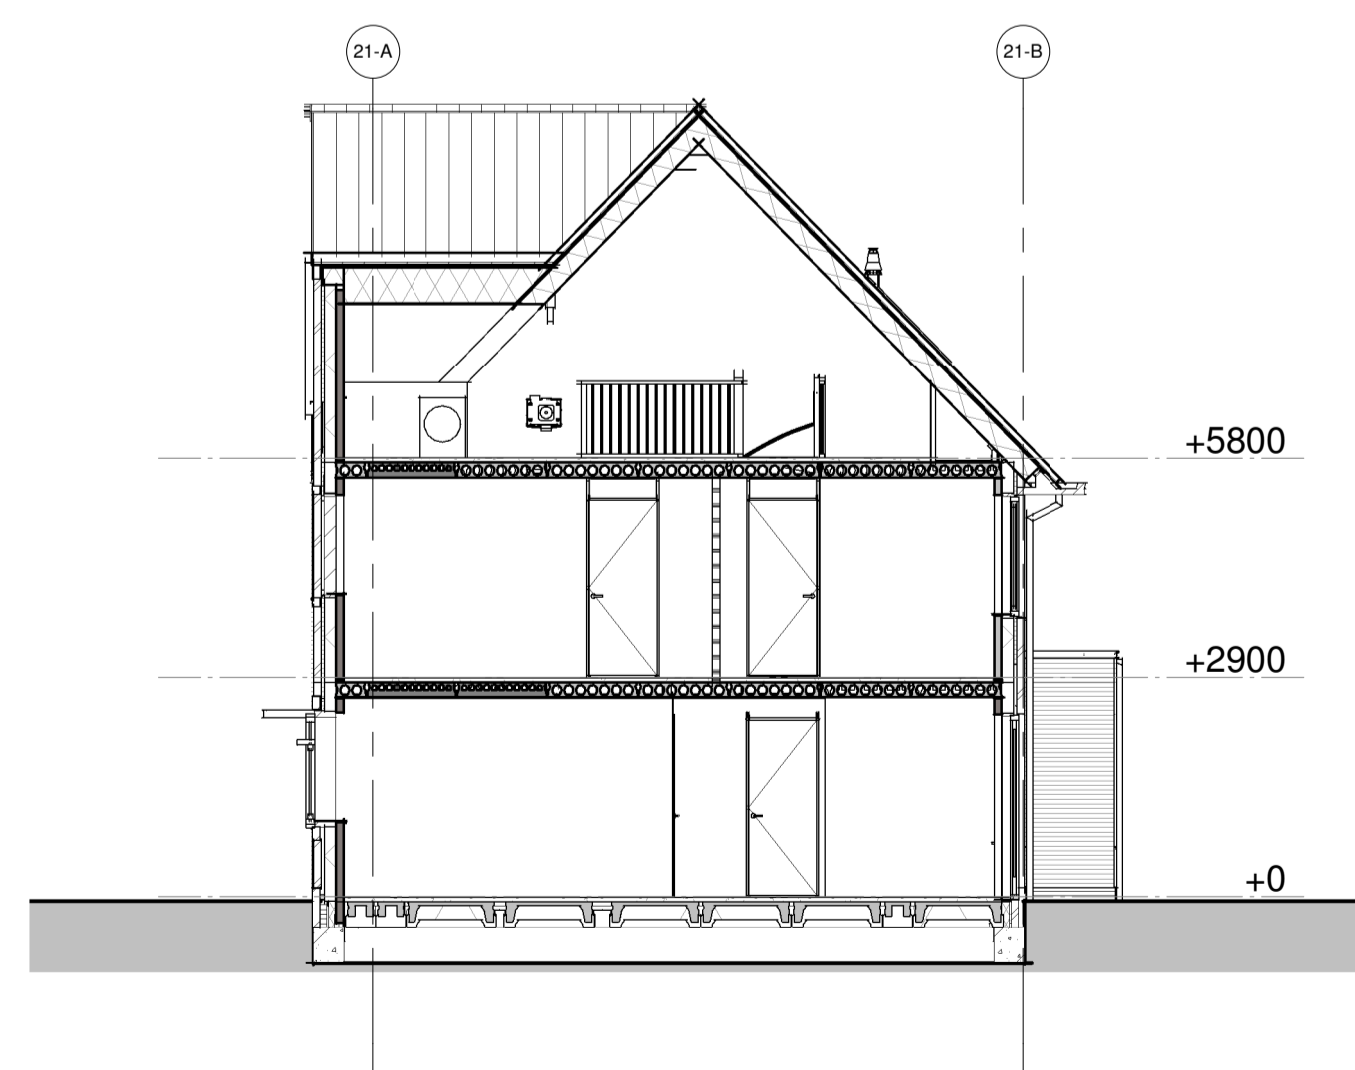

Voorgevel

Rechtergevel

Achtergevel

Linkergevel

Doorsnede 21-A-A

Doorsnede 21-B-B

project:
 Nieuwbouw 249 woningen
 Kortenoord Wageningen
 woningtype:
 Blok 21 Gevels
 datum:
 21-10-2016

architect:
1 : 100