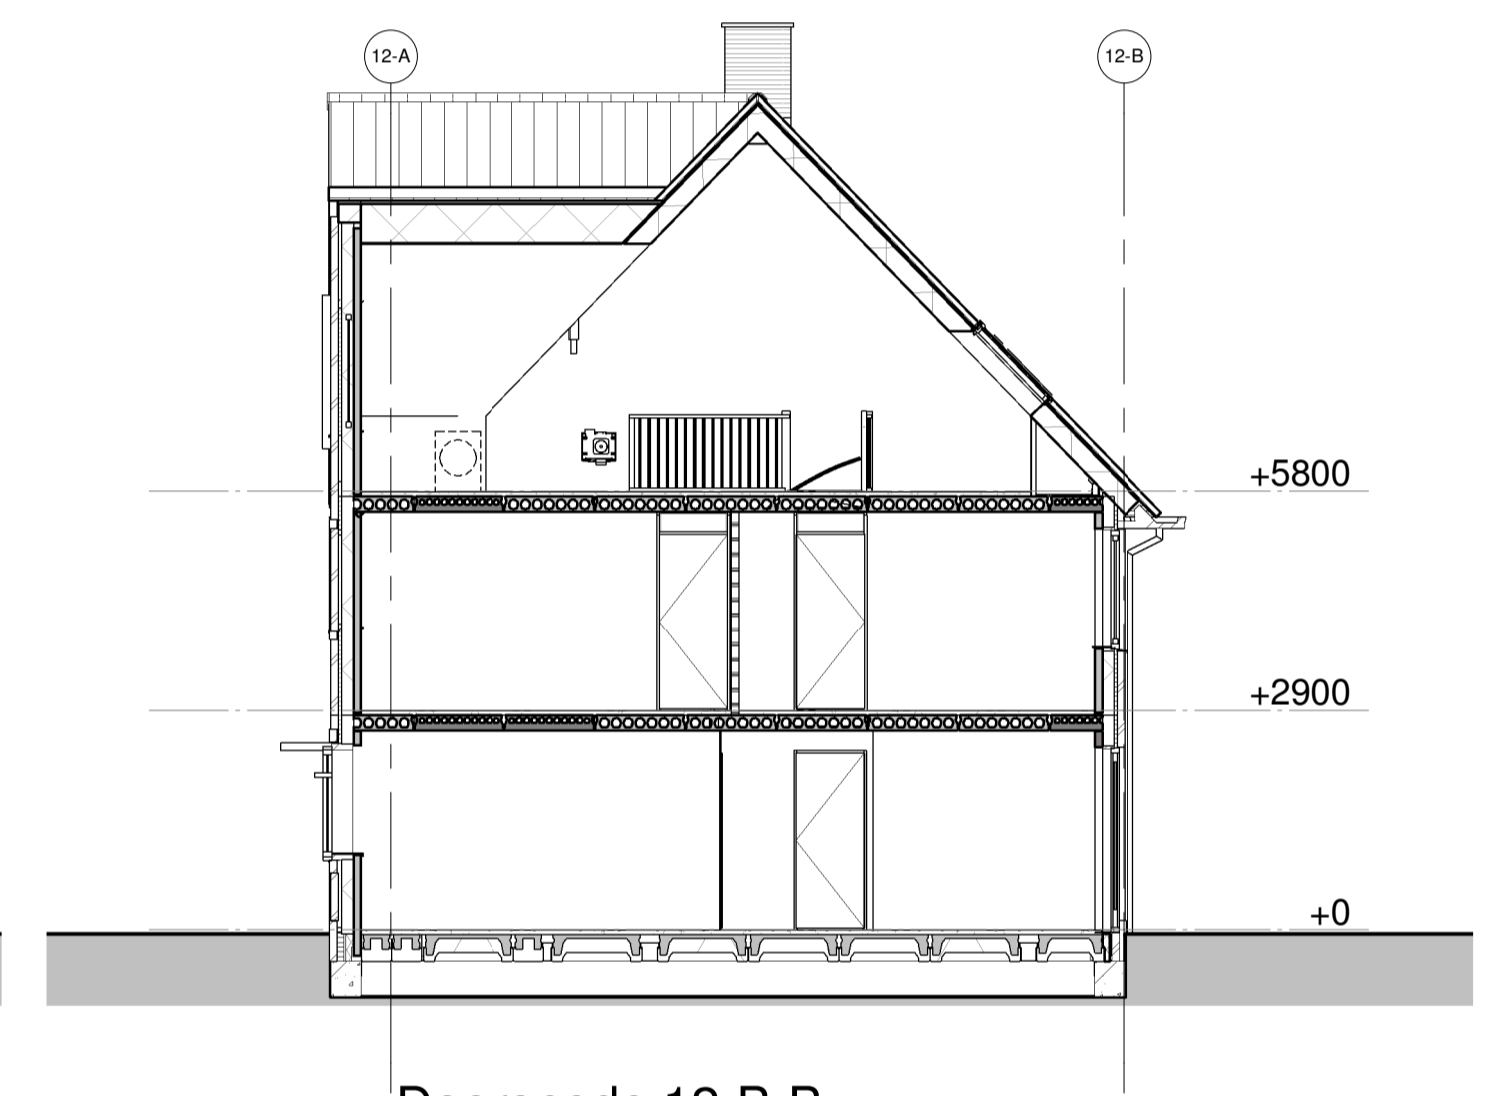

Voorgevel

Linkergevel

Rechtergevel

Doorsnede 12-A-A

Doorsnede 12-B-B

Achtergevel

project:
 Nieuwbouw 249 woningen
 Kortenoord Wageningen
 woningtype:
 Blok 12 Gevels
 datum:
 01-09-2017

schaal:
 1 : 100