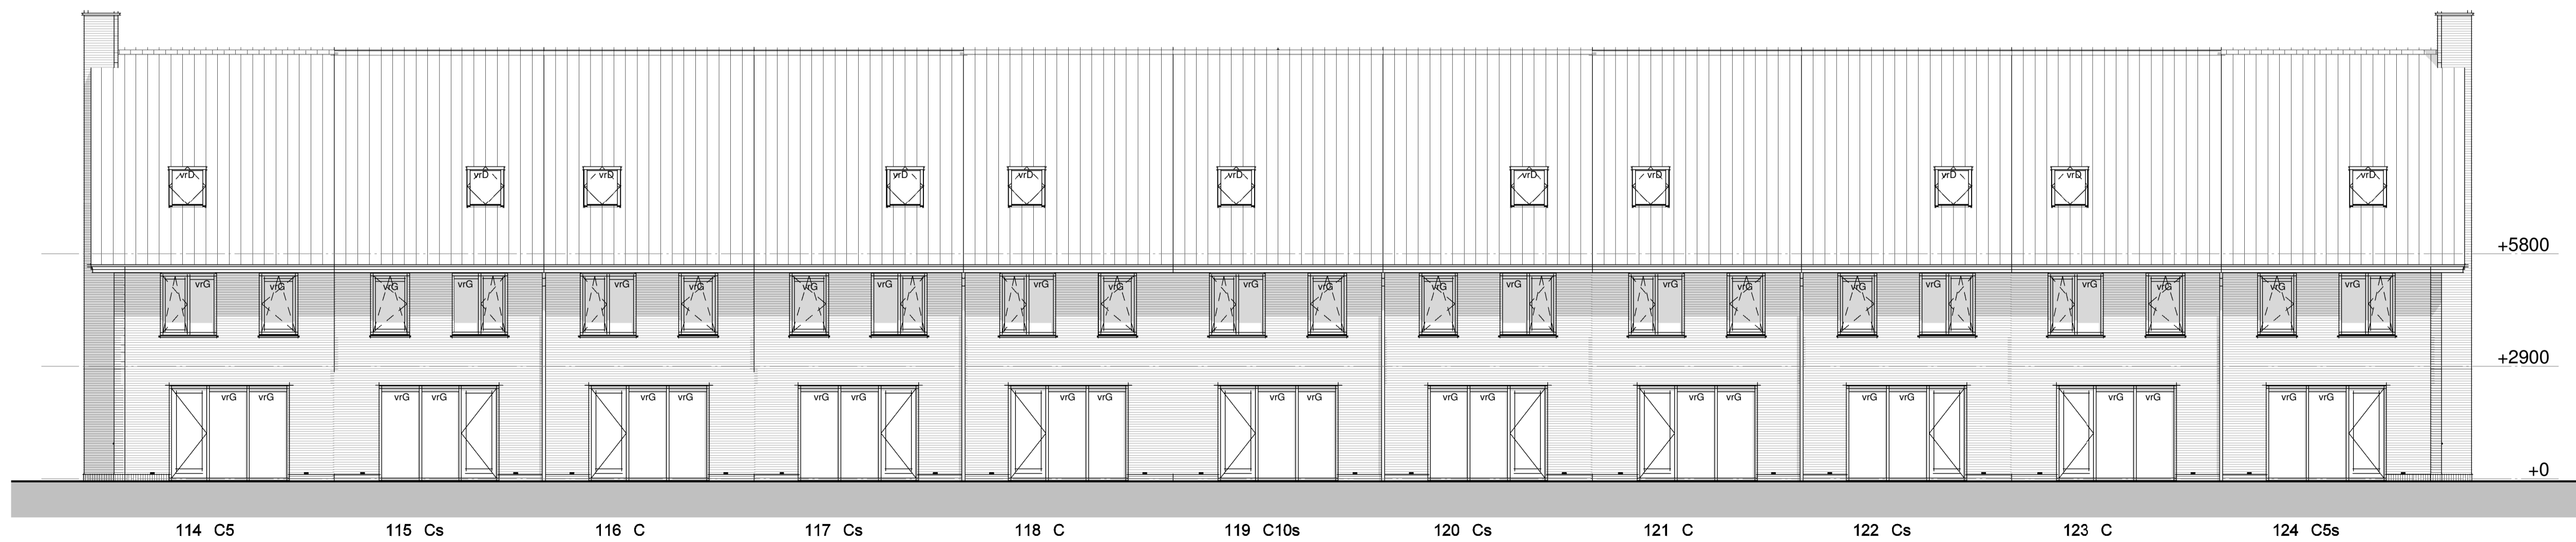

Voorgevel

Linkergevel

Rechtergevel

Doorsnede 12-A-A

Doorsnede 12-B-B

Achtergevel

project:
 Nieuwbouw 249 woningen
 Kortenoord Wageningen
 woningtype:
 Blok 12 Gevels
 datum:
 01-09-2017

schaal:
 1 : 100