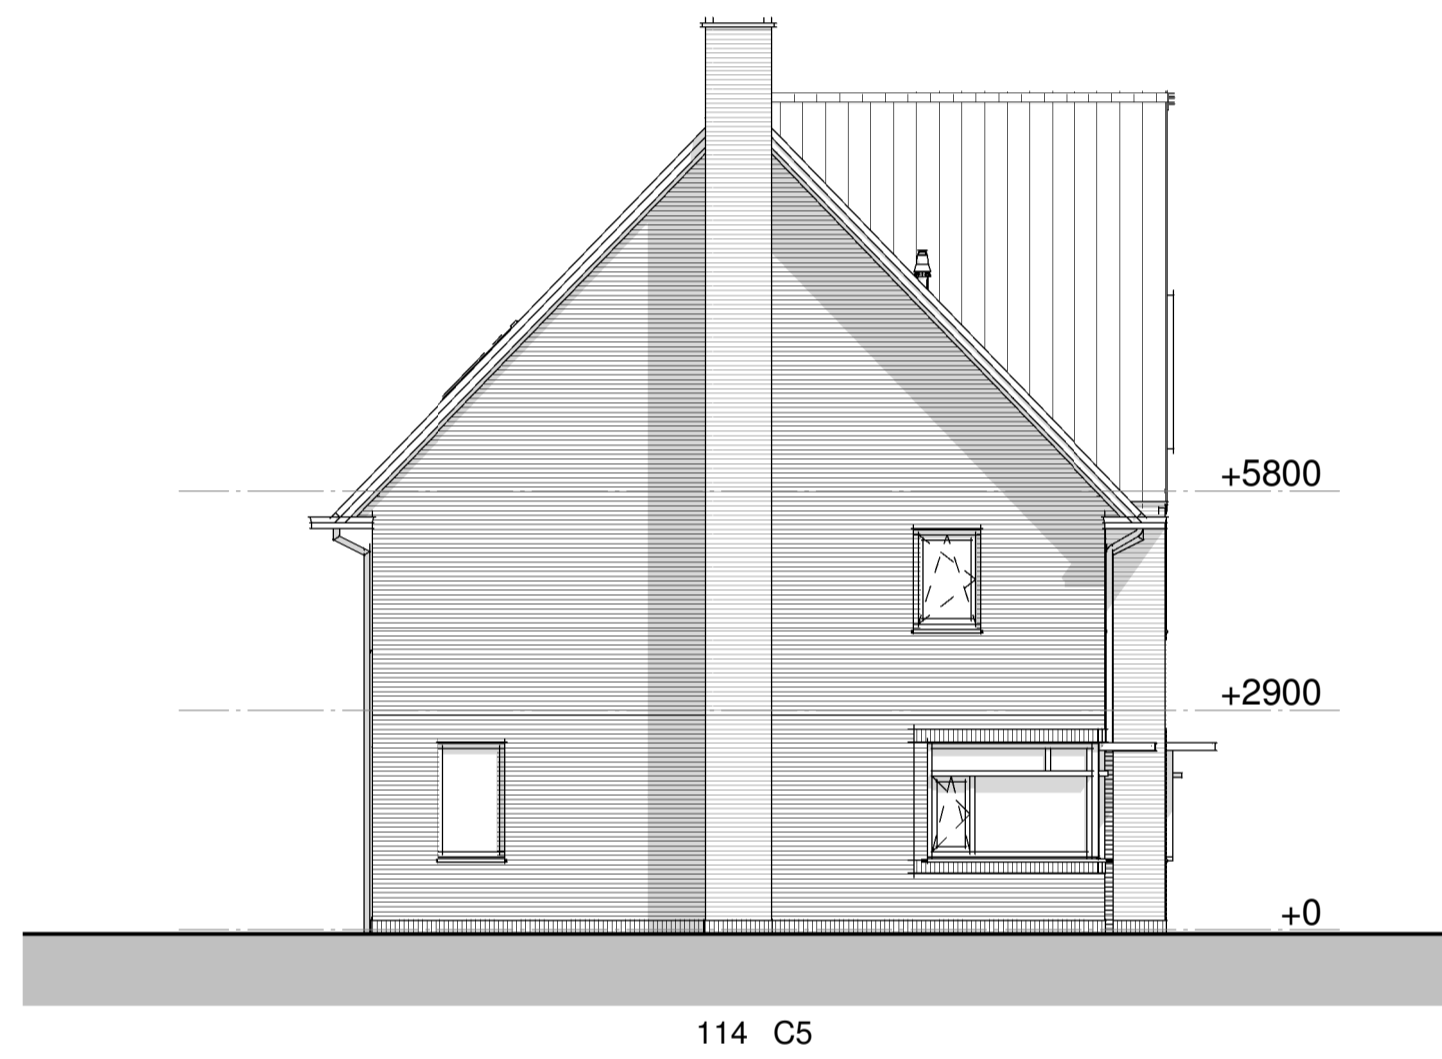

Voorgevel

Linkergevel

Rechtergevel

Doorsnede 12-A-A

Doorsnede 12-B-B

Achtergevel

project:
 Nieuwbouw 249 woningen
 Kortenoord Wageningen
 woningtype:
 Blok 12 Gevels
 datum:
 01-09-2017

schaal:
 1 : 100