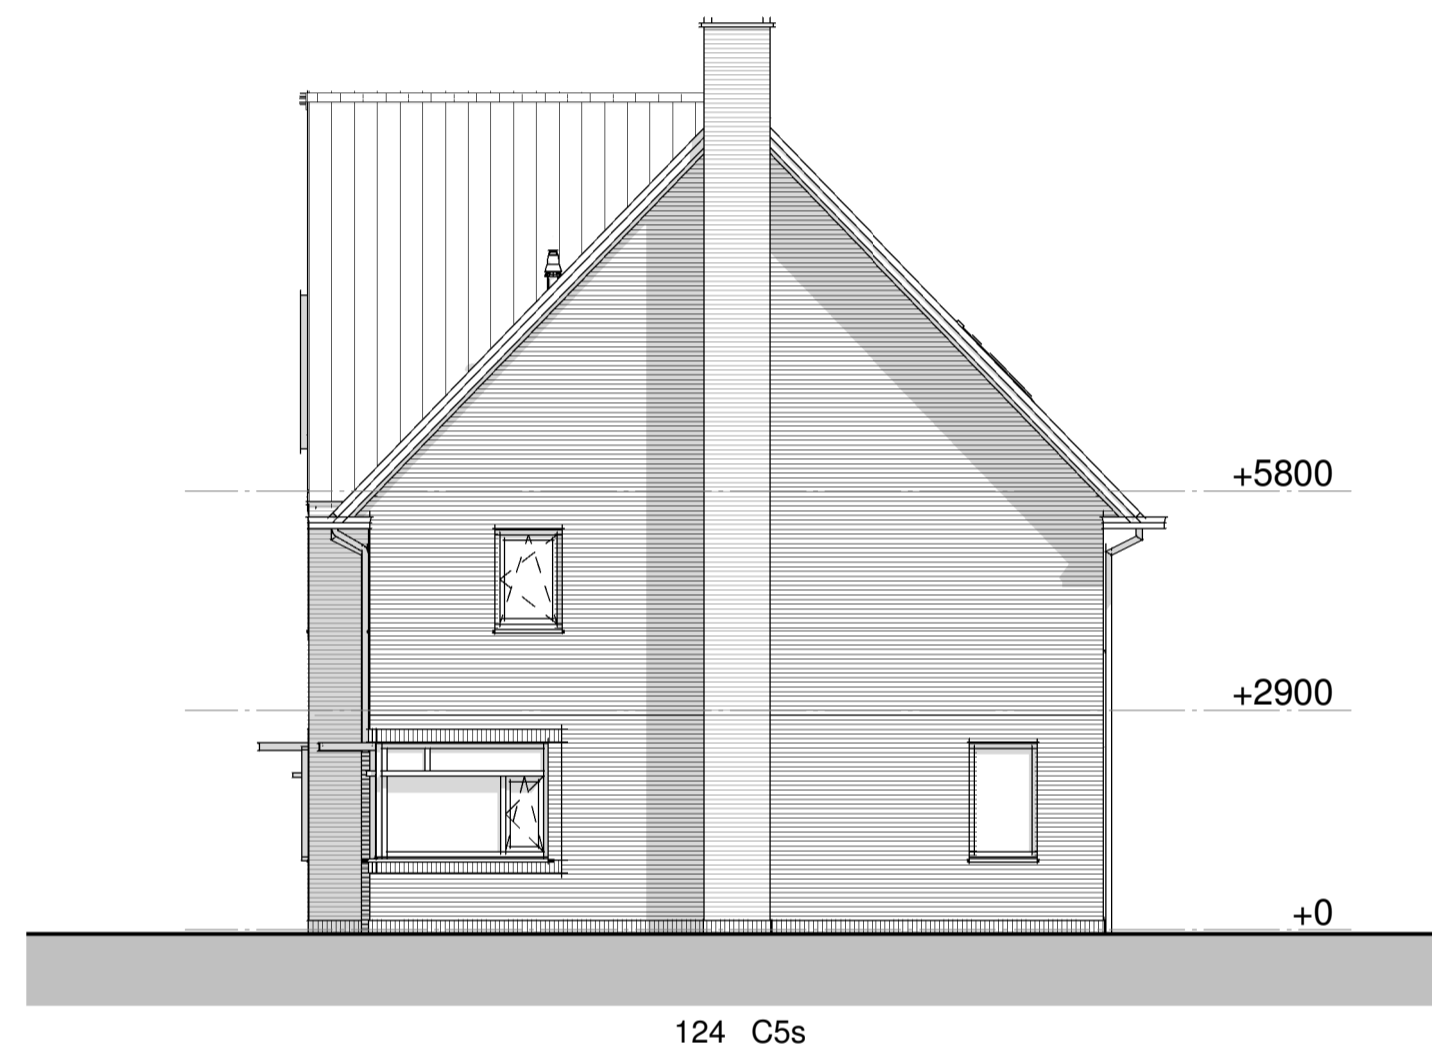

Voorgevel

Linkergevel

Rechtergevel

Doorsnede 12-A-A

Doorsnede 12-B-B

Achtergevel

project:
 Nieuwbouw 249 woningen
 Kortenoord Wageningen
 woningtype:
 Blok 12 Gevels
 datum:
 01-09-2017

schaal:
 1 : 100