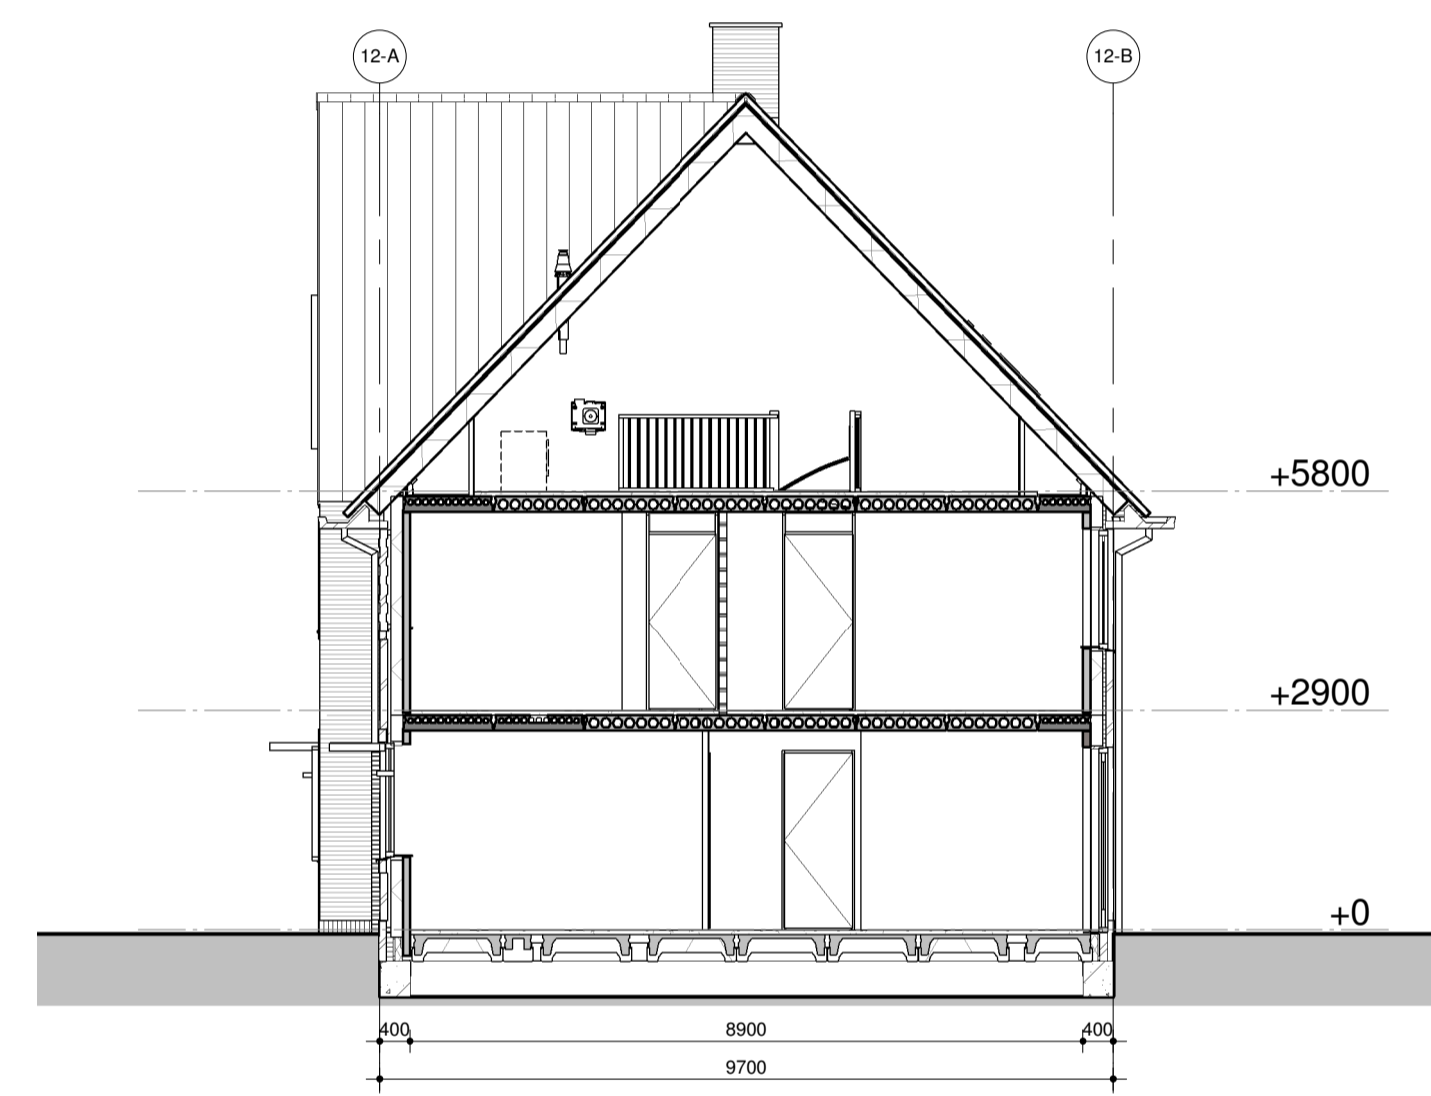

Voorgevel

Linkergevel

Rechtergevel

Doorsnede 12-A-A

Doorsnede 12-B-B

Achtergevel

project:
 Nieuwbouw 249 woningen
 Kortenoord Wageningen
 woningtype:
 Blok 12 Gevels
 datum:
 01-09-2017

schaal:
 1 : 100