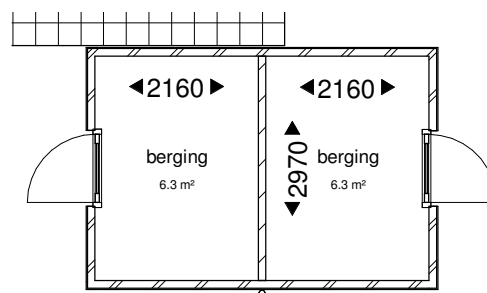

Type x1

Type x2

Aanzichten

Aanzichten

Plattegrond

Plattegrond

project:

Nieuwbouw 249 woningen

Kortenoord Wageningen

omschrijving:

Bergingen type X

datum:

01-09-2017

schaal:

1 : 100