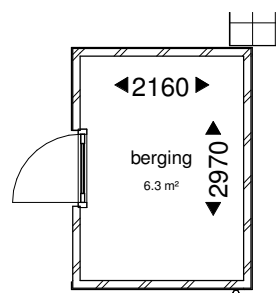

Type x1

Type x2

Aanzichten

Aanzichten

Plattegrond

Plattegrond

project:

Nieuwbouw 249 woningen

Kortenoord Wageningen

omschrijving:

Bergingen type X

datum:

01-09-2017

schaal:

1 : 100