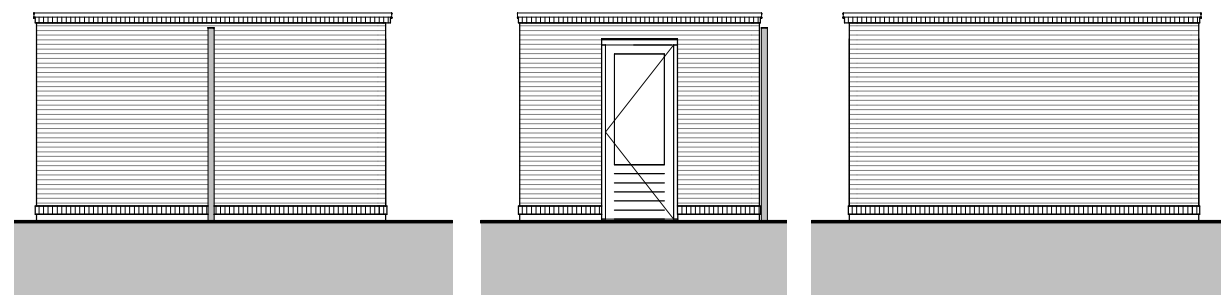

Type x1

Type x2

Aanzichten

Aanzichten

Plattegrond

Plattegrond

project:

Nieuwbouw 249 woningen

Kortenoord Wageningen

omschrijving:

Bergingen type X

datum:

01-09-2017

schaal:

1 : 100