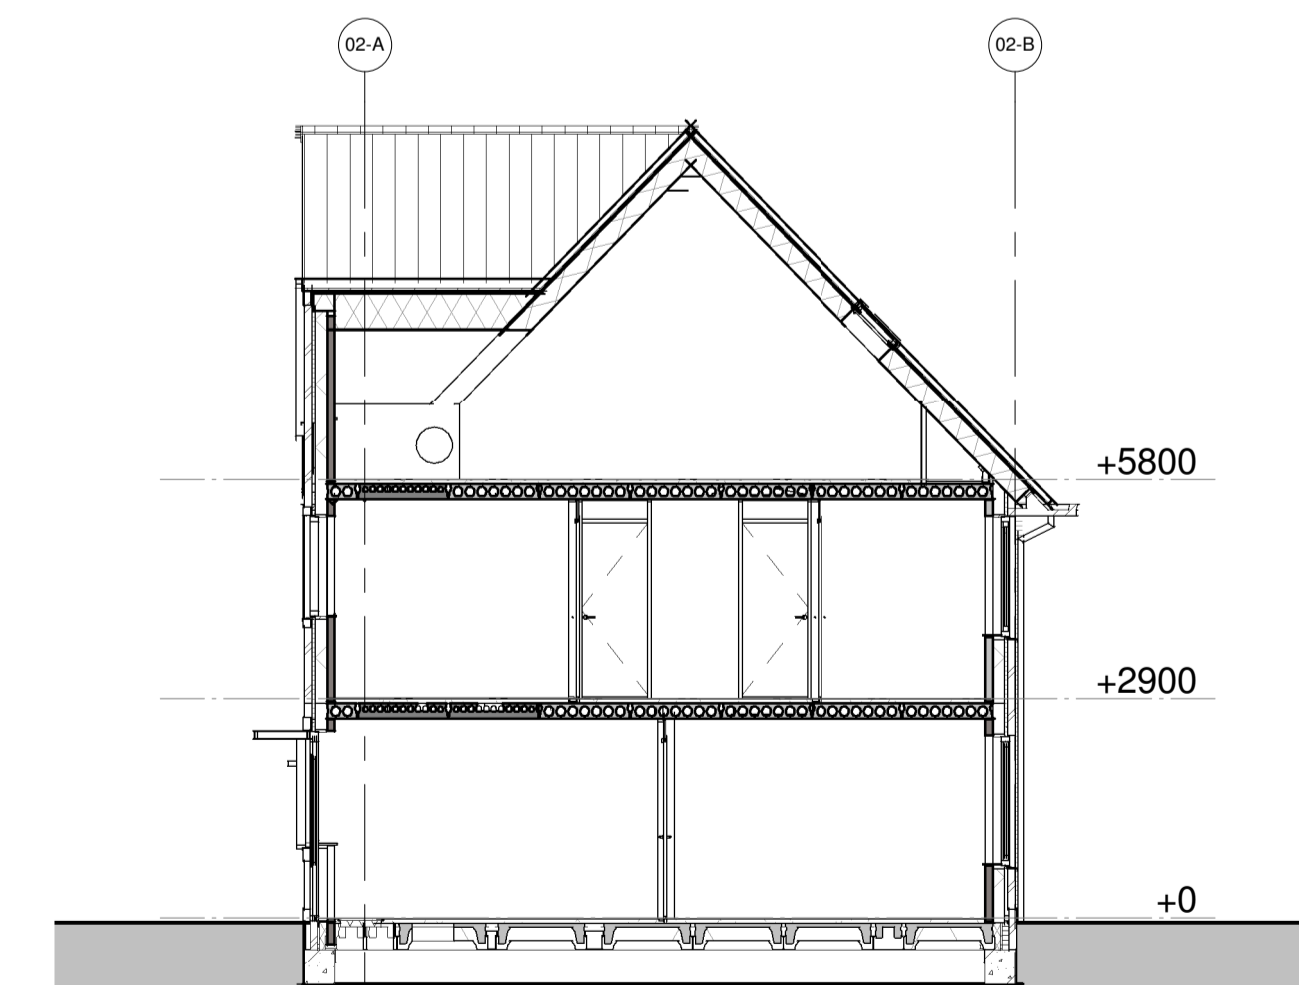

Voorgevel

Achtergevel

Linkergevel

Rechtergevel

Doorsnede 02-A-A

Doorsnede 02-B-B

project:
 Nieuwbouw 249 woningen
 Kortenoord Wageningen
 woningtype:
 Blok 02 Gevels
 datum:
 21-10-2016

archief:
1 : 100