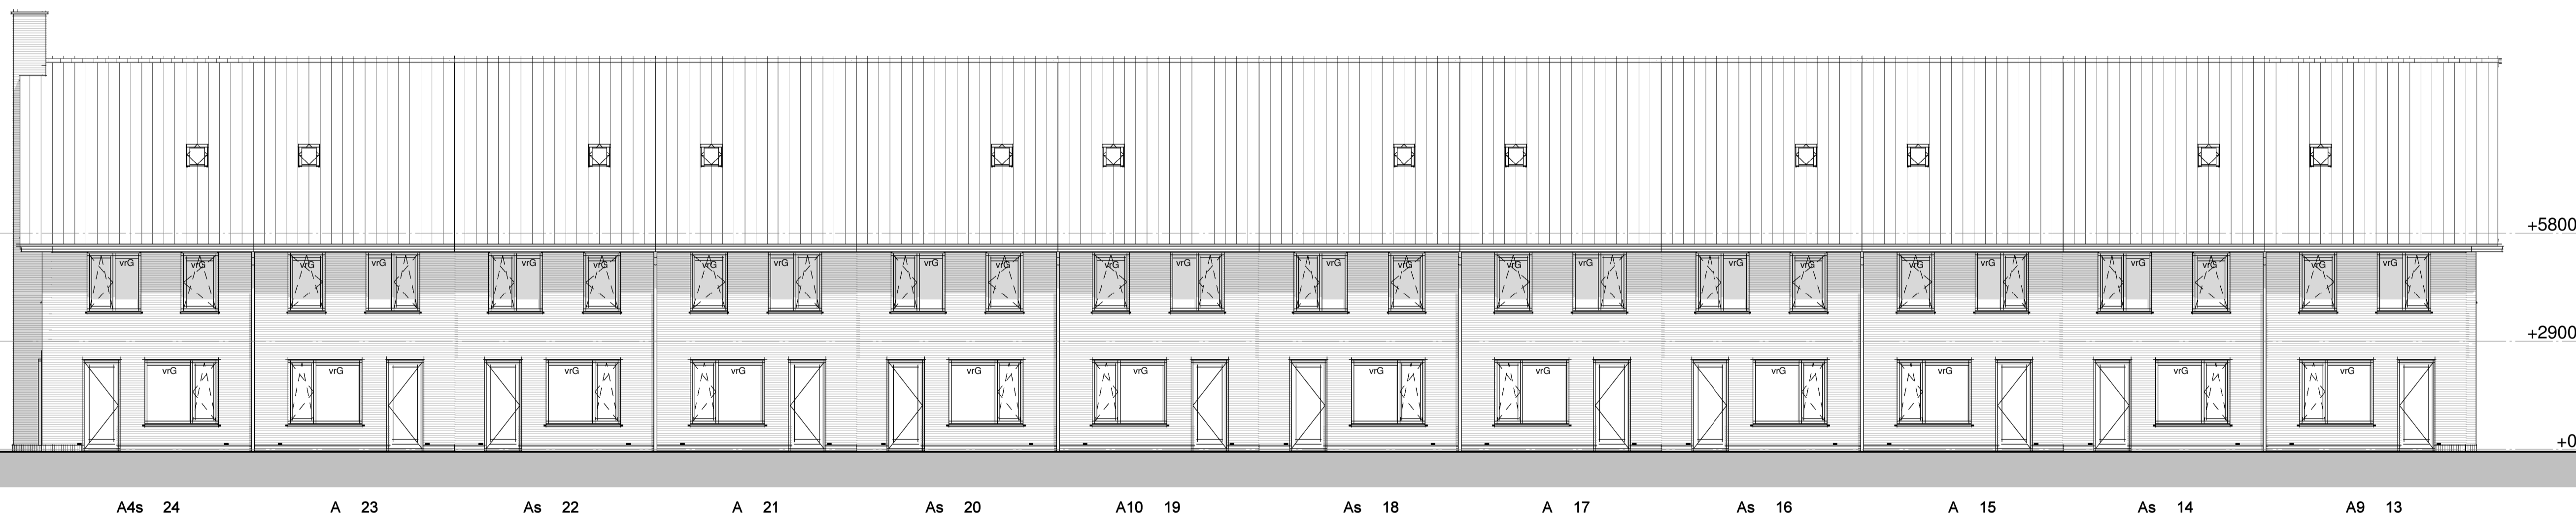

Voorgevel

Achtergevel

Linkergevel

Rechtergevel

Doorsnede 02-A-A

Doorsnede 02-B-B

project:
 Nieuwbouw 249 woningen
 Kortenoord Wageningen
 woningtype:
 Blok 02 Gevels
 datum:
 21-10-2016

archief:
1 : 100