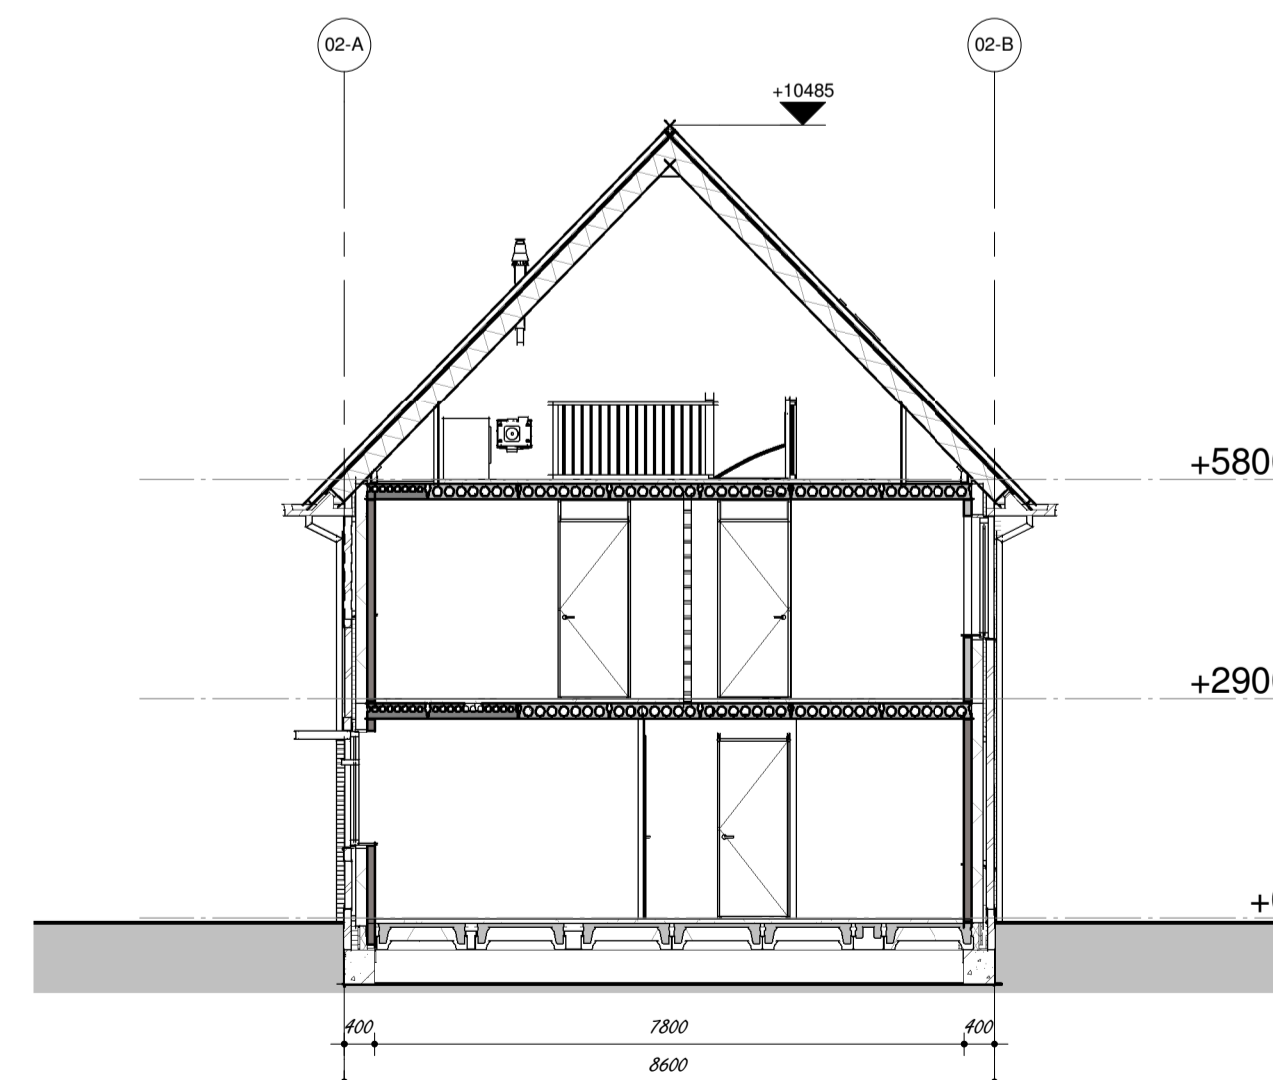

Voorgevel

Achtergevel

Linkergevel

Rechtergevel

Doorsnede 02-A-A

Doorsnede 02-B-B

project:
 Nieuwbouw 249 woningen
 Kortenoord Wageningen
 woningtype:
 Blok 02 Gevels
 datum:
 21-10-2016

archief:
1 : 100