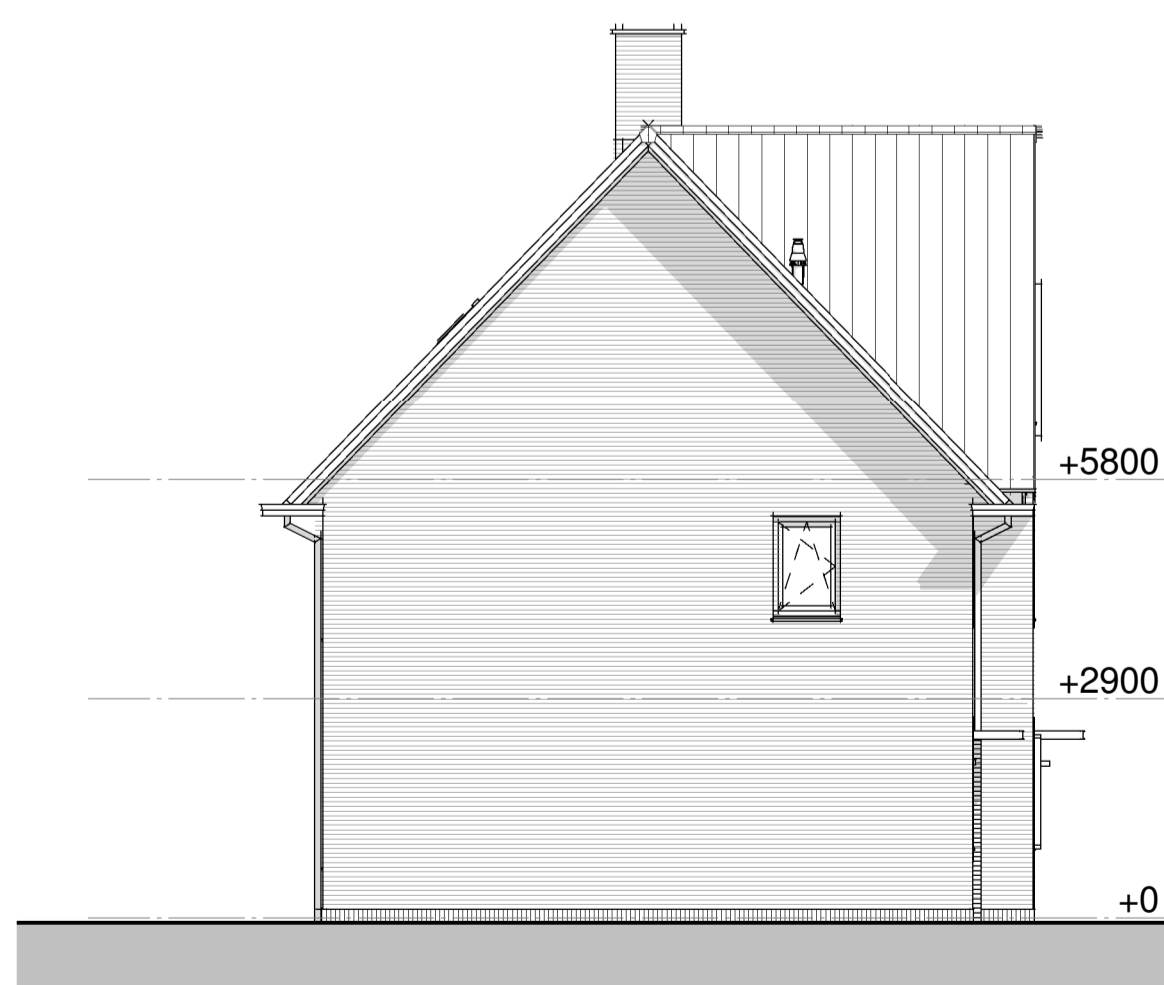

Voorgevel

Achtergevel

Linkergevel

Rechtergevel

Doorsnede 02-A-A

Doorsnede 02-B-B

project:
 Nieuwbouw 249 woningen
 Kortenoord Wageningen
 woningtype:
 Blok 02 Gevels
 datum:
 21-10-2016

archief:
1 : 100