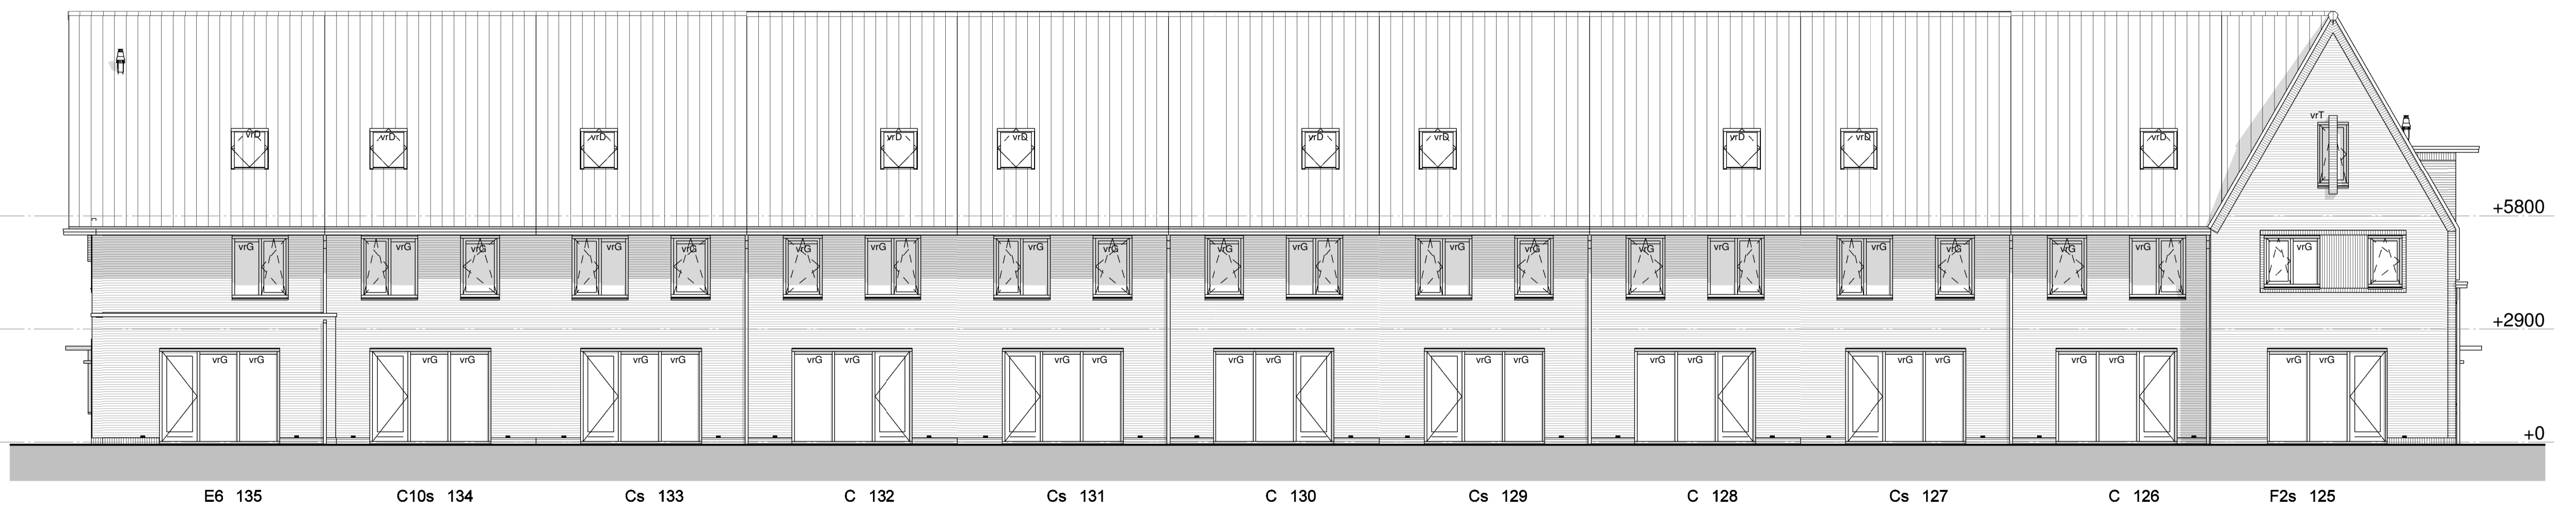

Voorgevel

Linkergevel

Rechtergevel

Doornede 13-A-A

Doornede 13-B-B

Doornede 13-C-C

Achtergevel

project:
 Nieuwbouw 249 woningen
 Kortenoord Wageningen
 woningtype:
 Blok 13 Gevels
 datum:
 01-09-2017

schaal:
 1 : 100