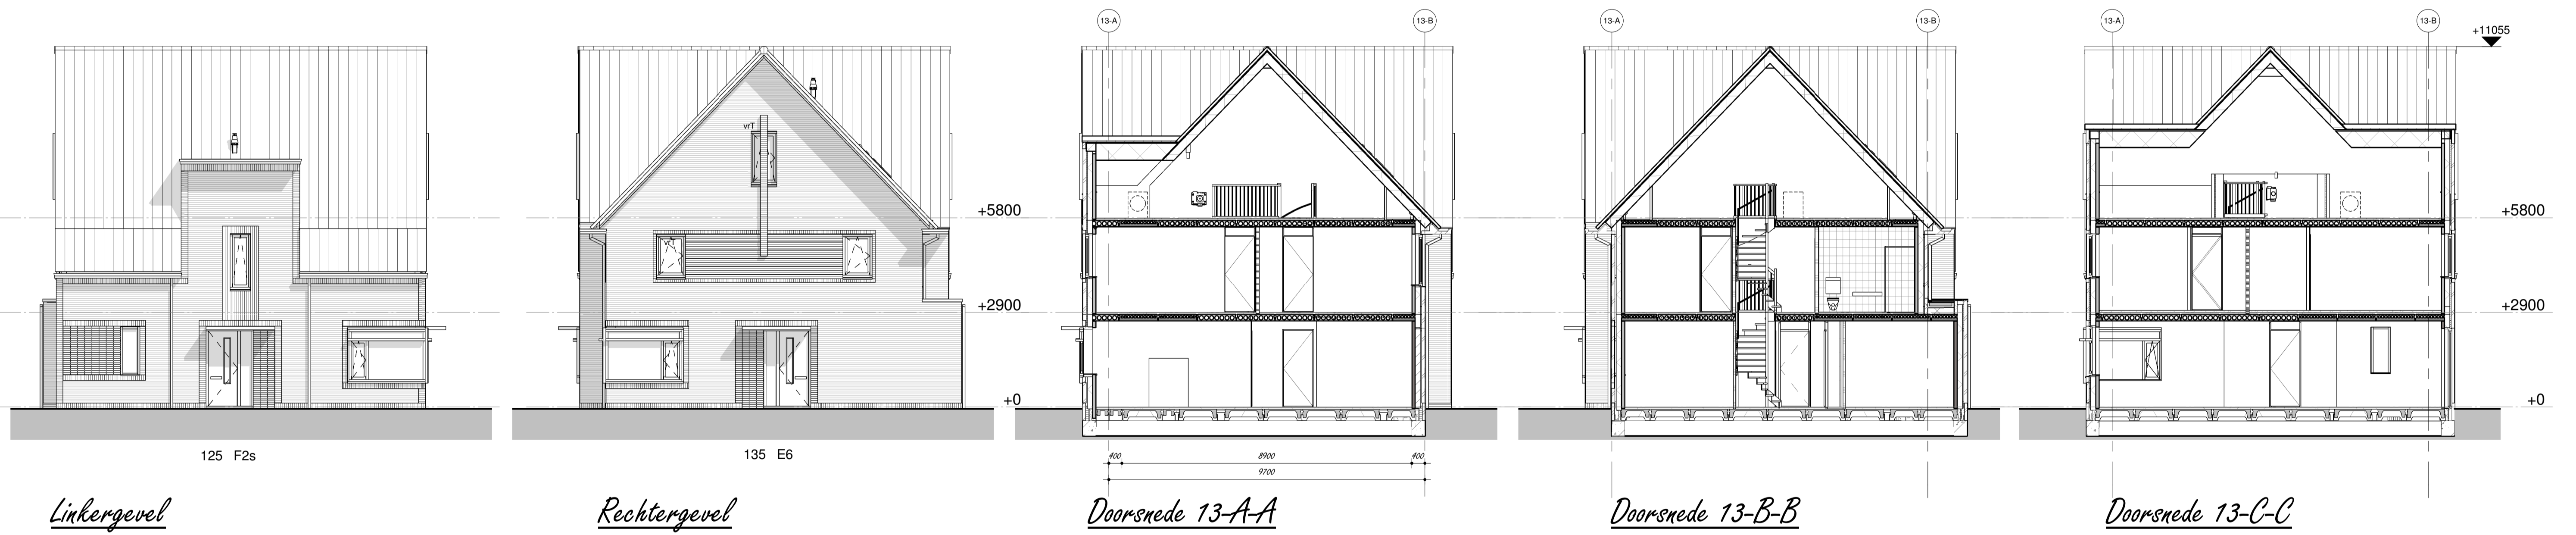

Voorgevel

Linkergevel

Rechtergevel

Doornede 13-A-A

Doornede 13-B-B

Doornede 13-C-C

Achtergevel

project:
 Nieuwbouw 249 woningen
 Kortenoord Wageningen
 woningtype:
 Blok 13 Gevels
 datum:
 01-09-2017

schaal:
 1 : 100