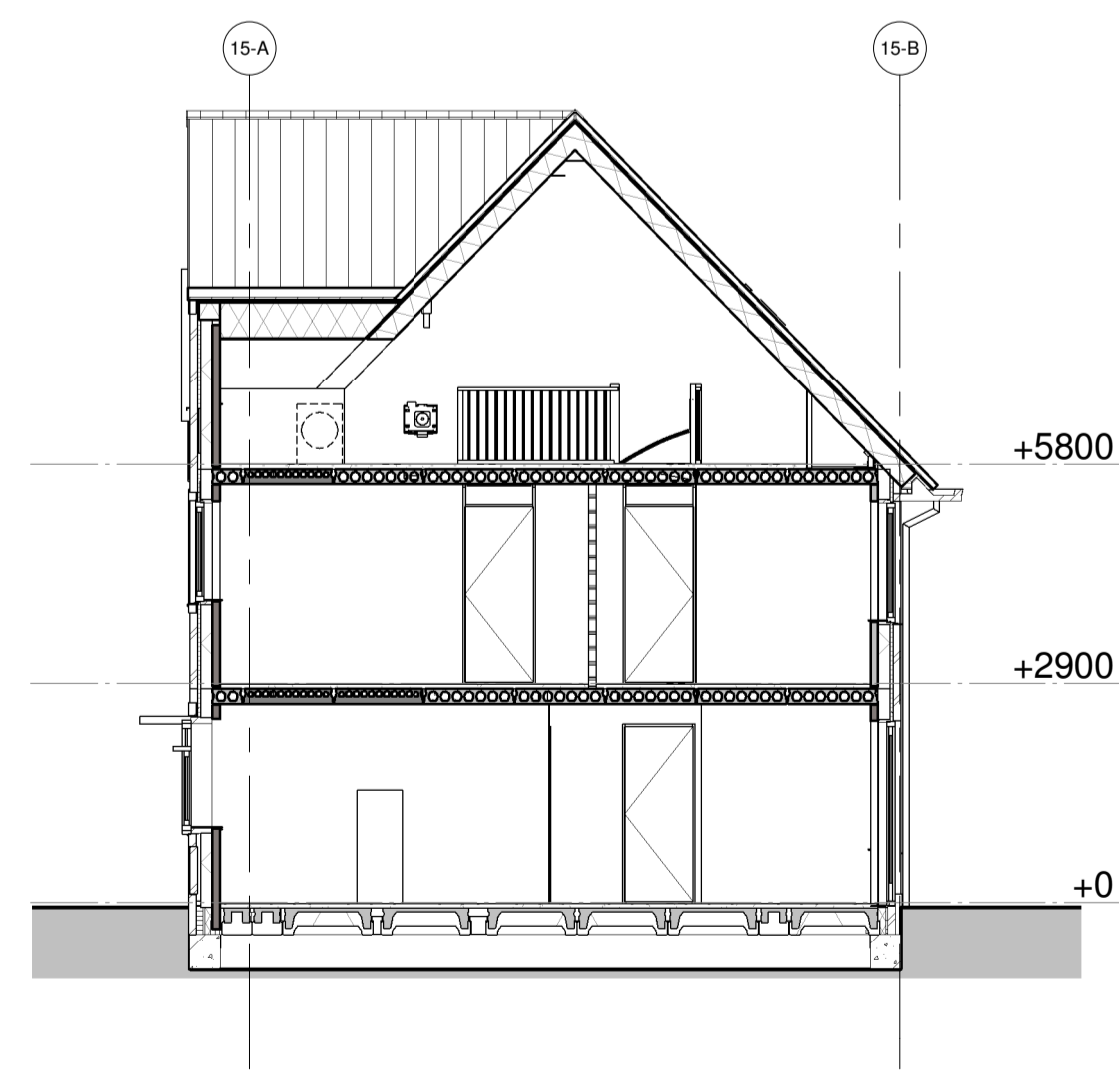

Voorgevel

Rechtergevel

Achtergevel

Linkergevel

Doorsnede 15-A-A

Doorsnede 15-B-B

project:
 Nieuwbouw 249 woningen
 Kortenoord Wageningen
 woningtype:
 Blok 15 Gevels
 datum:
 01-09-2017

schaal:
1 : 100