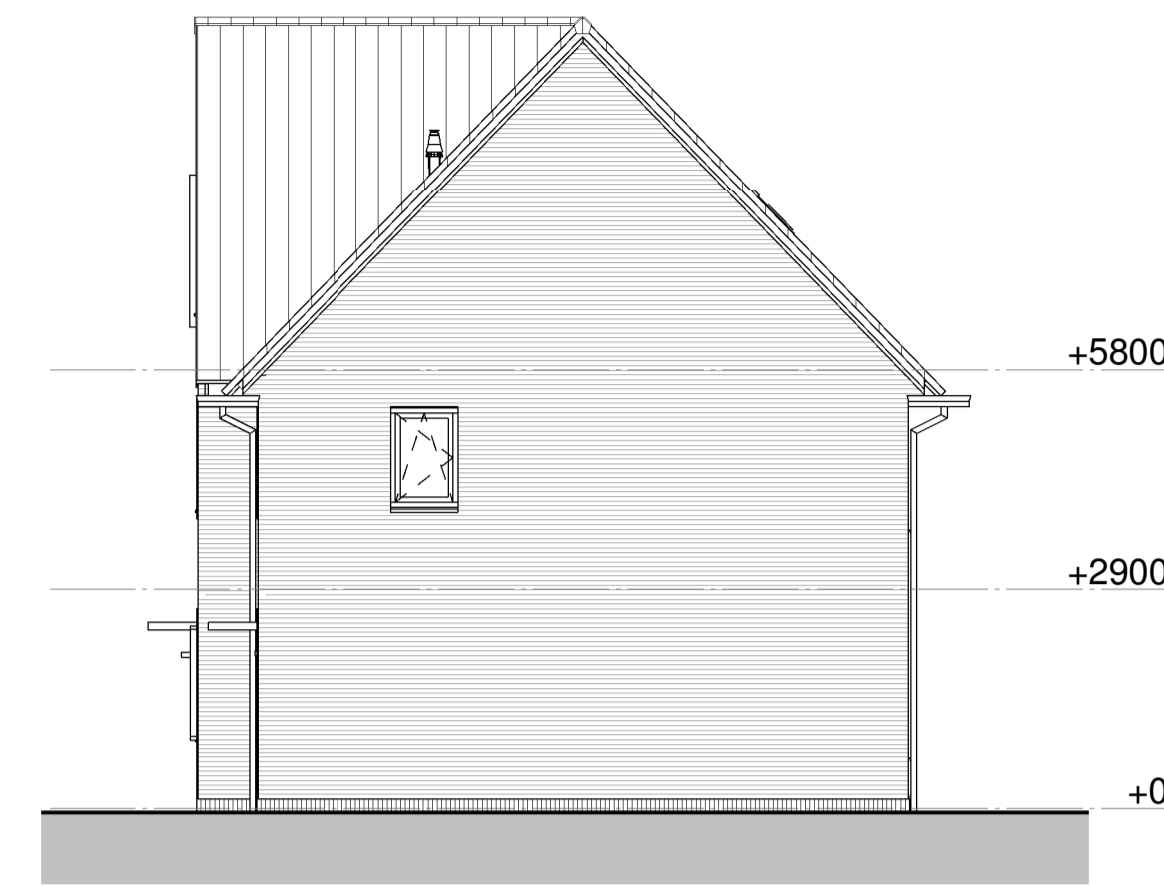

Voorgevel

Rechtergevel

Achtergevel

Linkergevel

Doorsnede 15-A-A

Doorsnede 15-B-B

project:
 Nieuwbouw 249 woningen
 Kortenoord Wageningen
 woningtype:
 Blok 15 Gevels
 datum:
 01-09-2017

schaal:
1 : 100