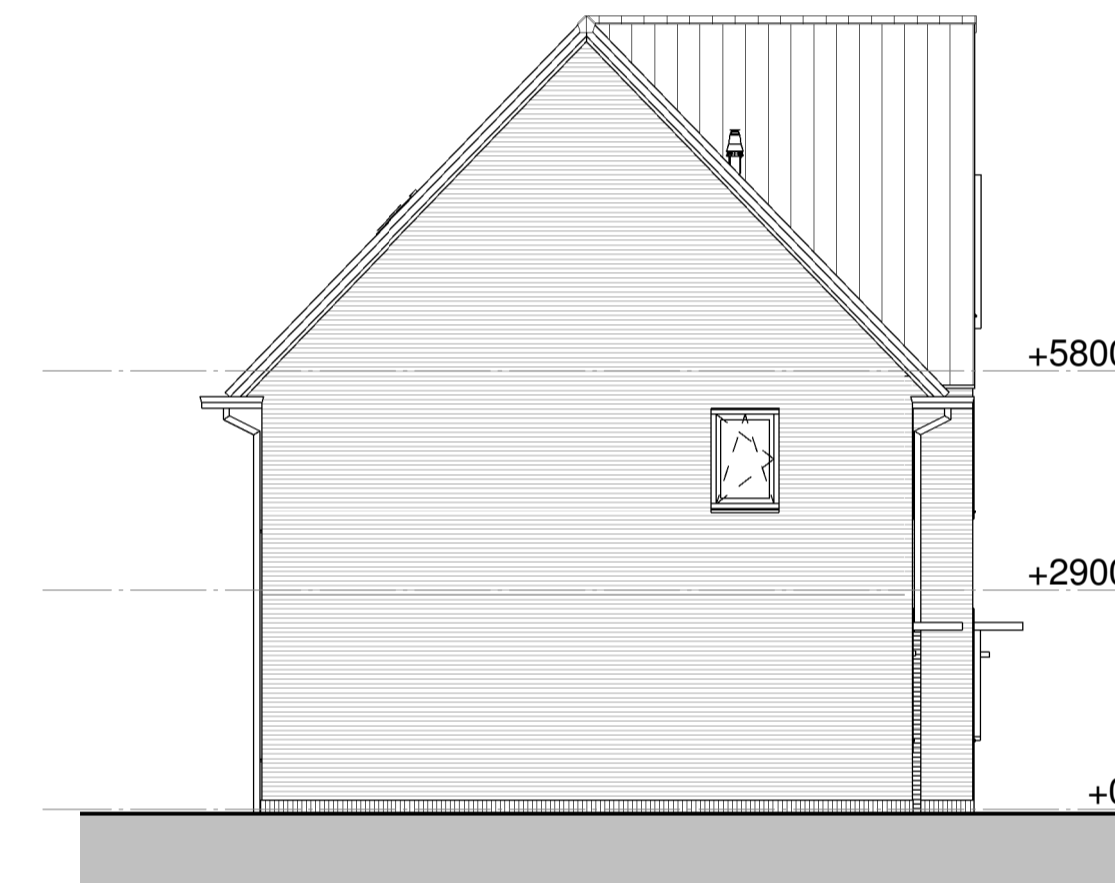

Voorgevel

Rechtergevel

Achtergevel

Linkergevel

Doorsnede 15-A-A

Doorsnede 15-B-B

project:
 Nieuwbouw 249 woningen
 Kortenoord Wageningen
 woningtype:
 Blok 15 Gevels
 datum:
 01-09-2017

schaal:
1 : 100