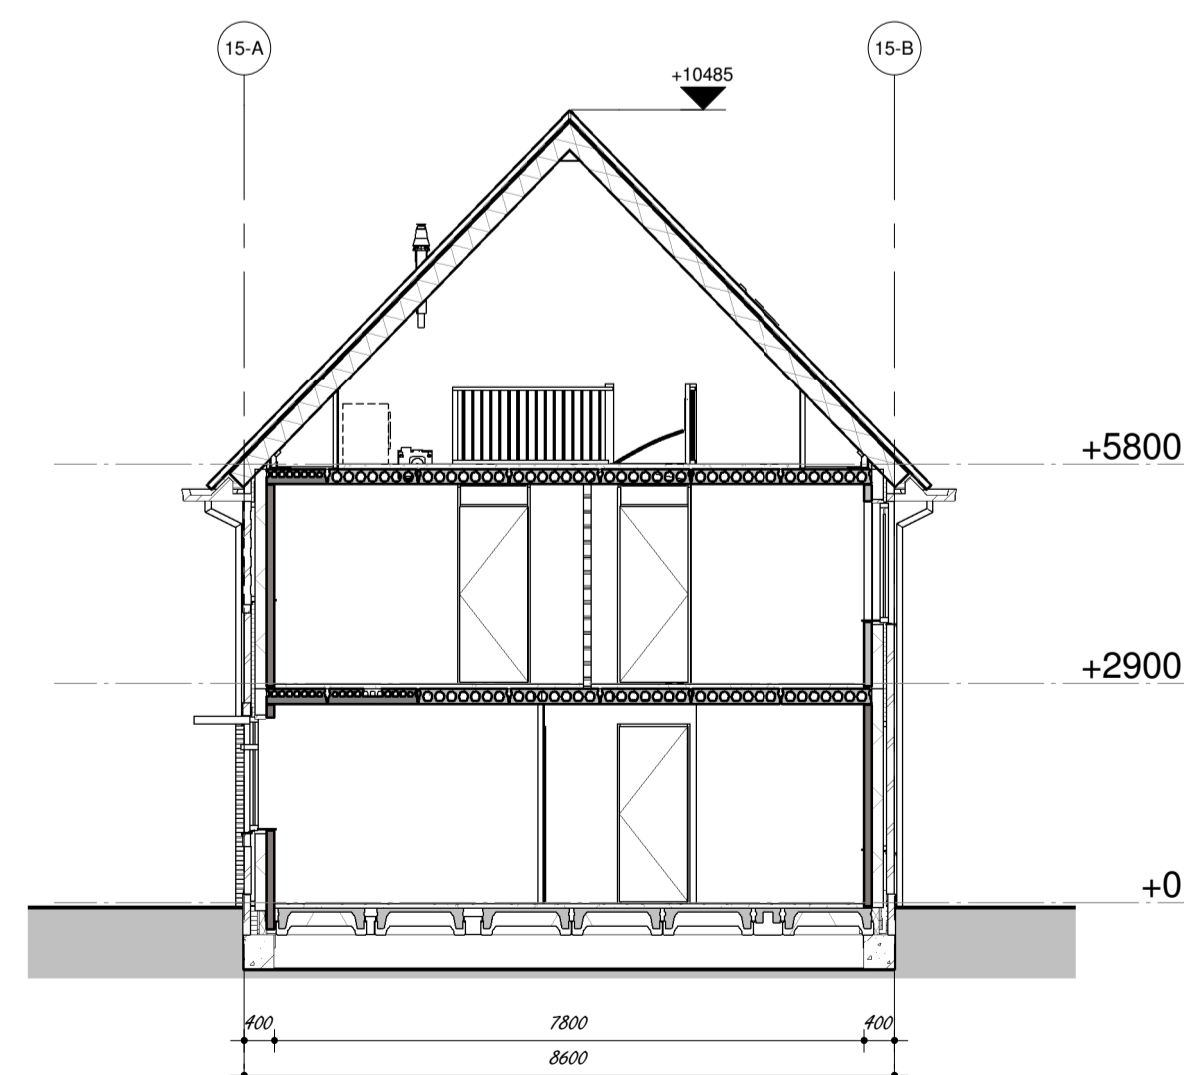

Voorgevel

Rechtergevel

Achtergevel

Linkergevel

Doorsnede 15-A-A

Doorsnede 15-B-B

project:
 Nieuwbouw 249 woningen
 Kortenoord Wageningen
 woningtype:
 Blok 15 Gevels
 datum:
 01-09-2017

schaal:
1 : 100