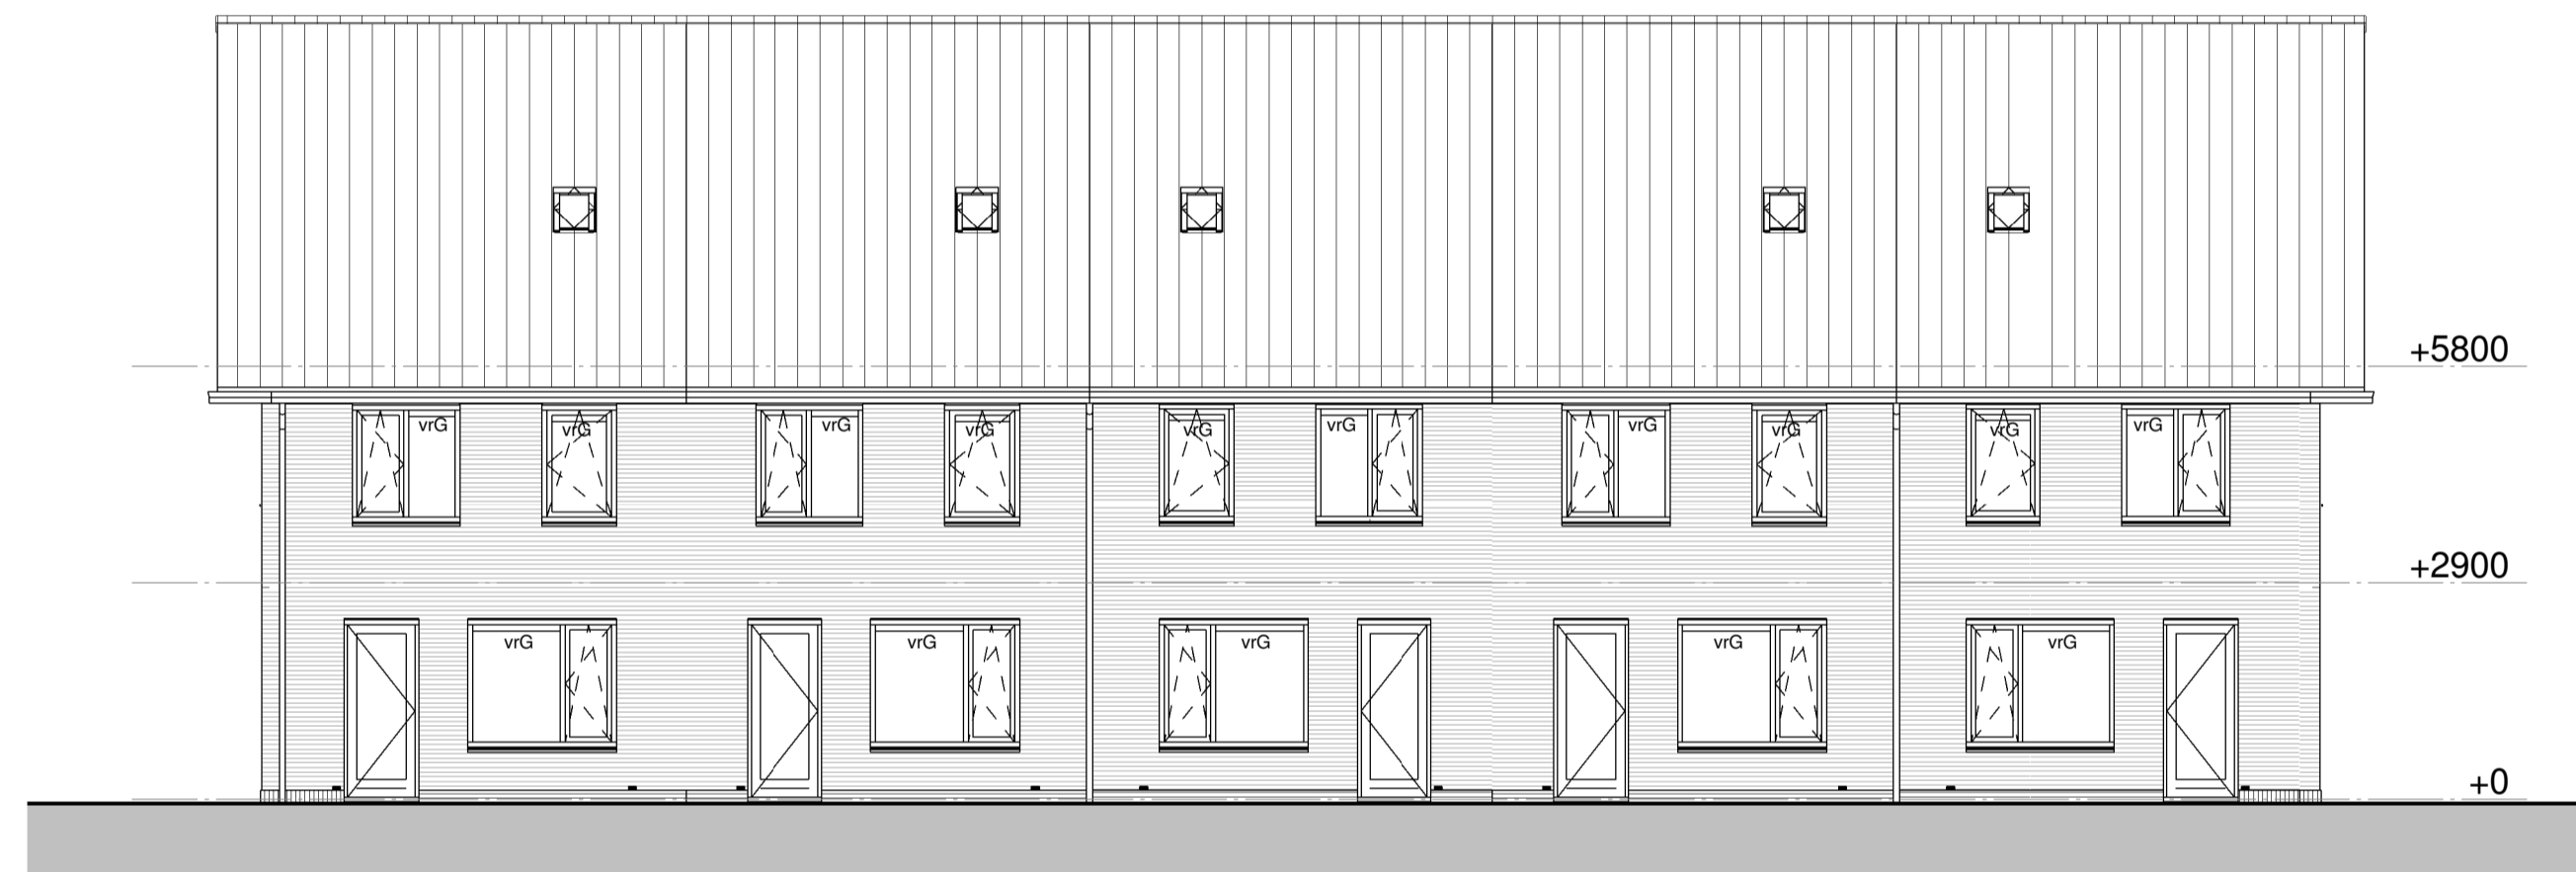

Voorgevel

Rechtergevel

Achtergevel

Linkergevel

Doorsnede 15-A-A

Doorsnede 15-B-B

project:
 Nieuwbouw 249 woningen
 Kortenoord Wageningen
 woningtype:
 Blok 15 Gevels
 datum:
 01-09-2017

schaal:
1 : 100

bdg architecten