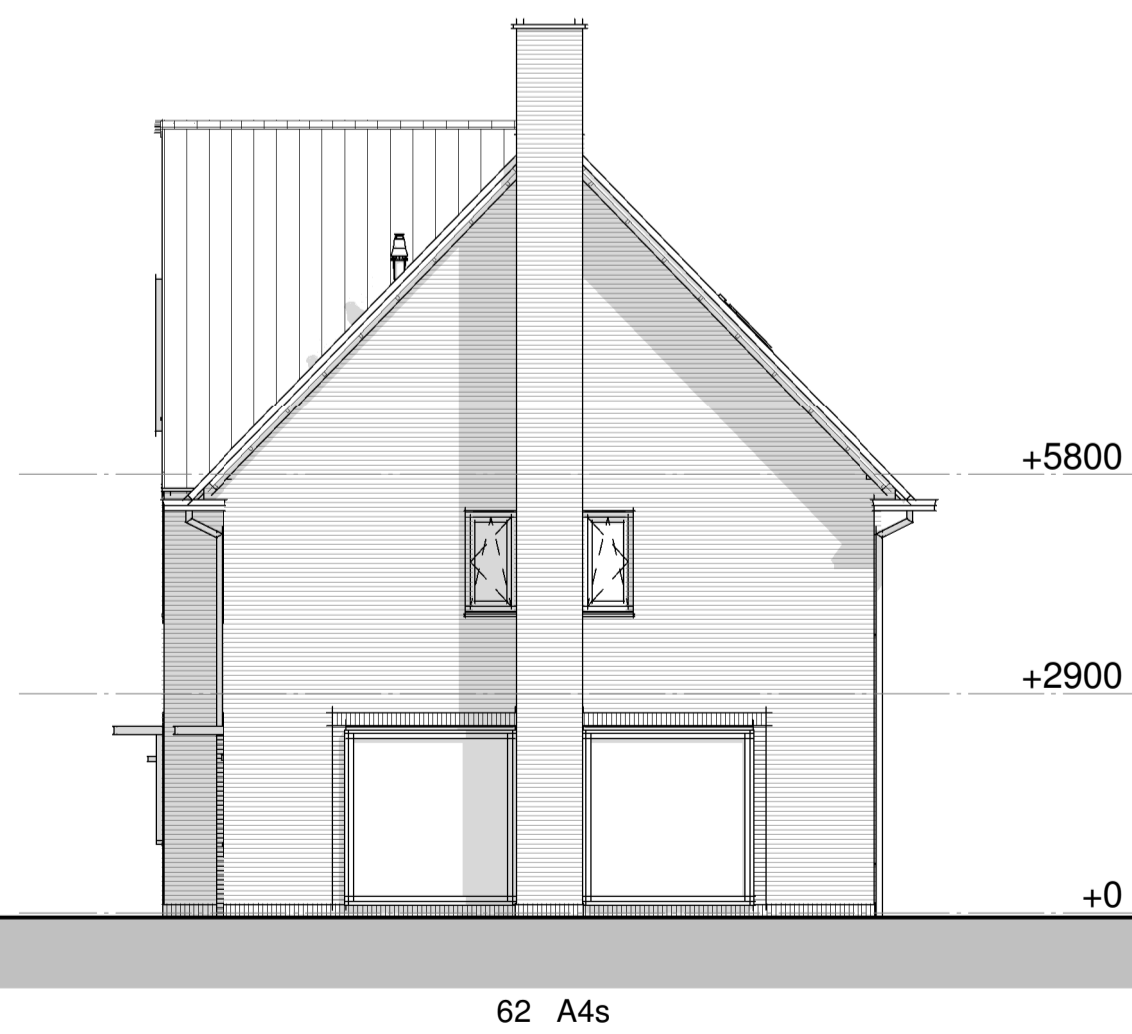

*Voorgevel*

*Achtergevel*

*Linkergevel*

*Rechtergevel*

*Doorsnede 06-A-A*

*Doorsnede 06-B-B*

project:  
 Nieuwbouw 249 woningen  
 Kortenoord Wageningen  
 woningtype:  
 Blok 06 Gevels  
 datum:  
 01-09-2017

schaal:  
1 : 100