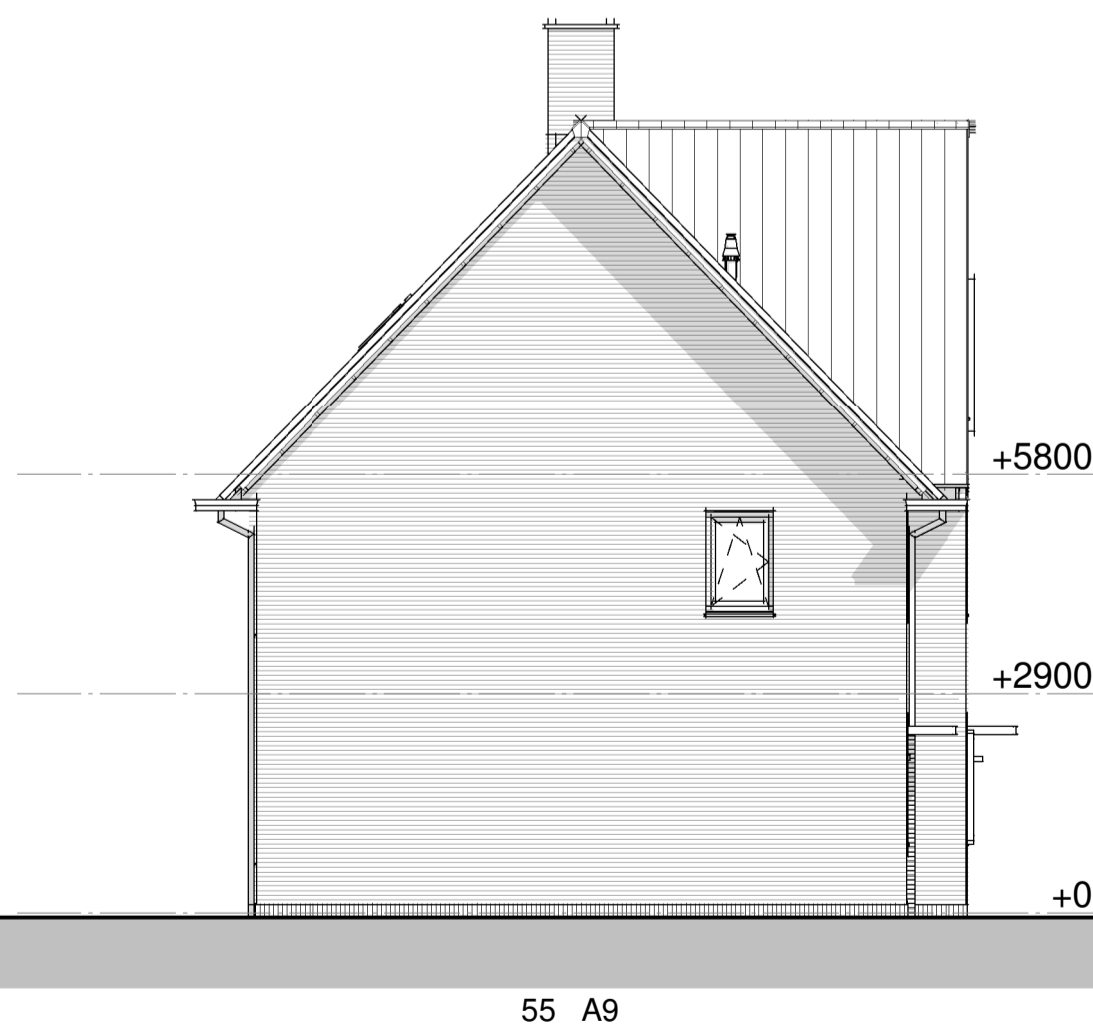

*Voorgevel*

*Achtergevel*

*Linkergevel*

*Rechtergevel*

*Doorsnede 06-A-A*

*Doorsnede 06-B-B*

project:  
 Nieuwbouw 249 woningen  
 Kortenoord Wageningen  
 woningtype:  
 Blok 06 Gevels  
 datum:  
 01-09-2017

schaal:  
1 : 100