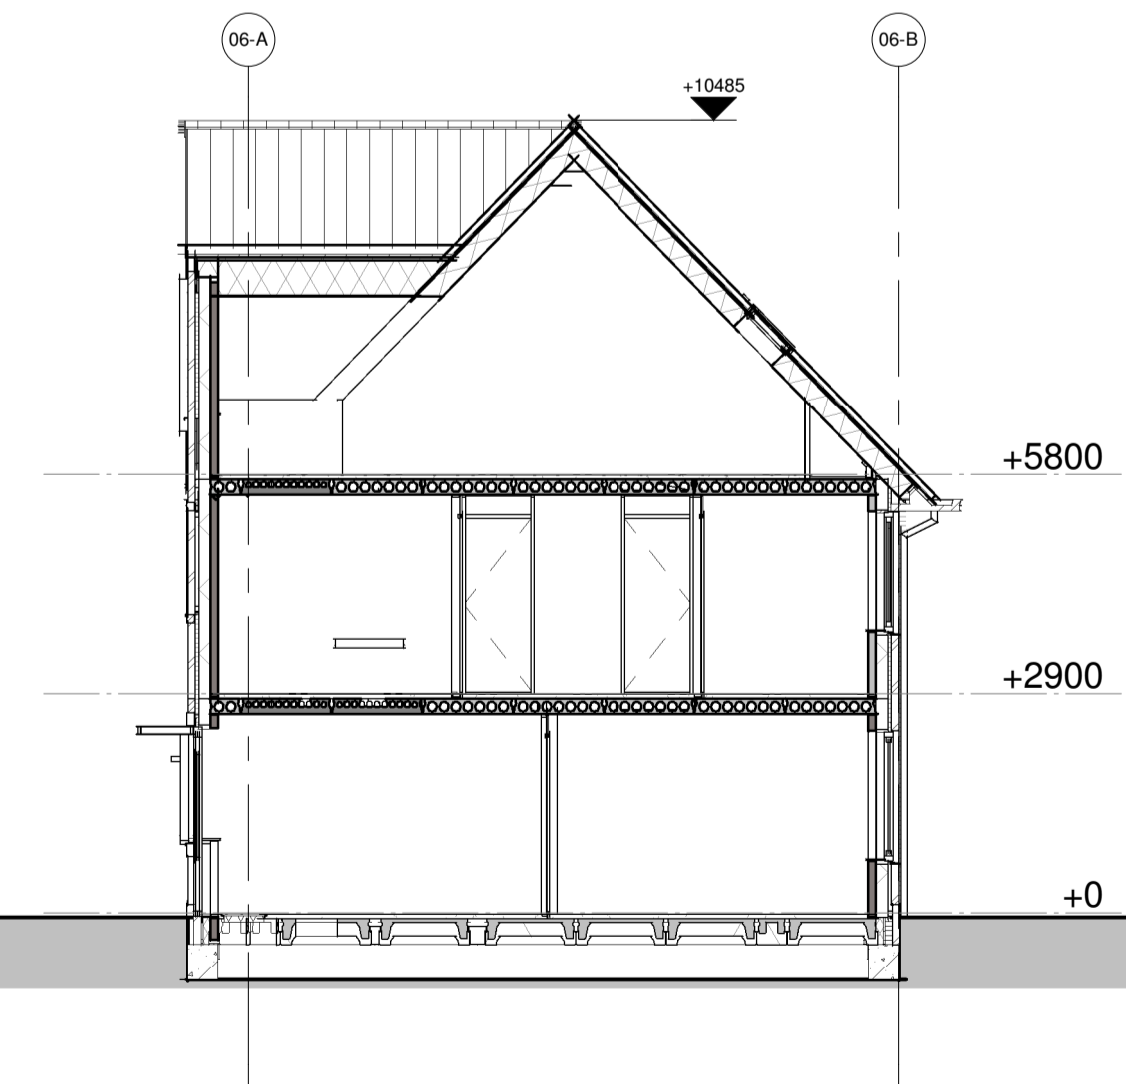

*Voorgevel*

*Achtergevel*

*Linkergevel*

*Rechtergevel*

*Doorsnede 06-A-A*

*Doorsnede 06-B-B*

project:  
 Nieuwbouw 249 woningen  
 Kortenoord Wageningen  
 woningtype:  
 Blok 06 Gevels  
 datum:  
 01-09-2017

schaal:  
1 : 100