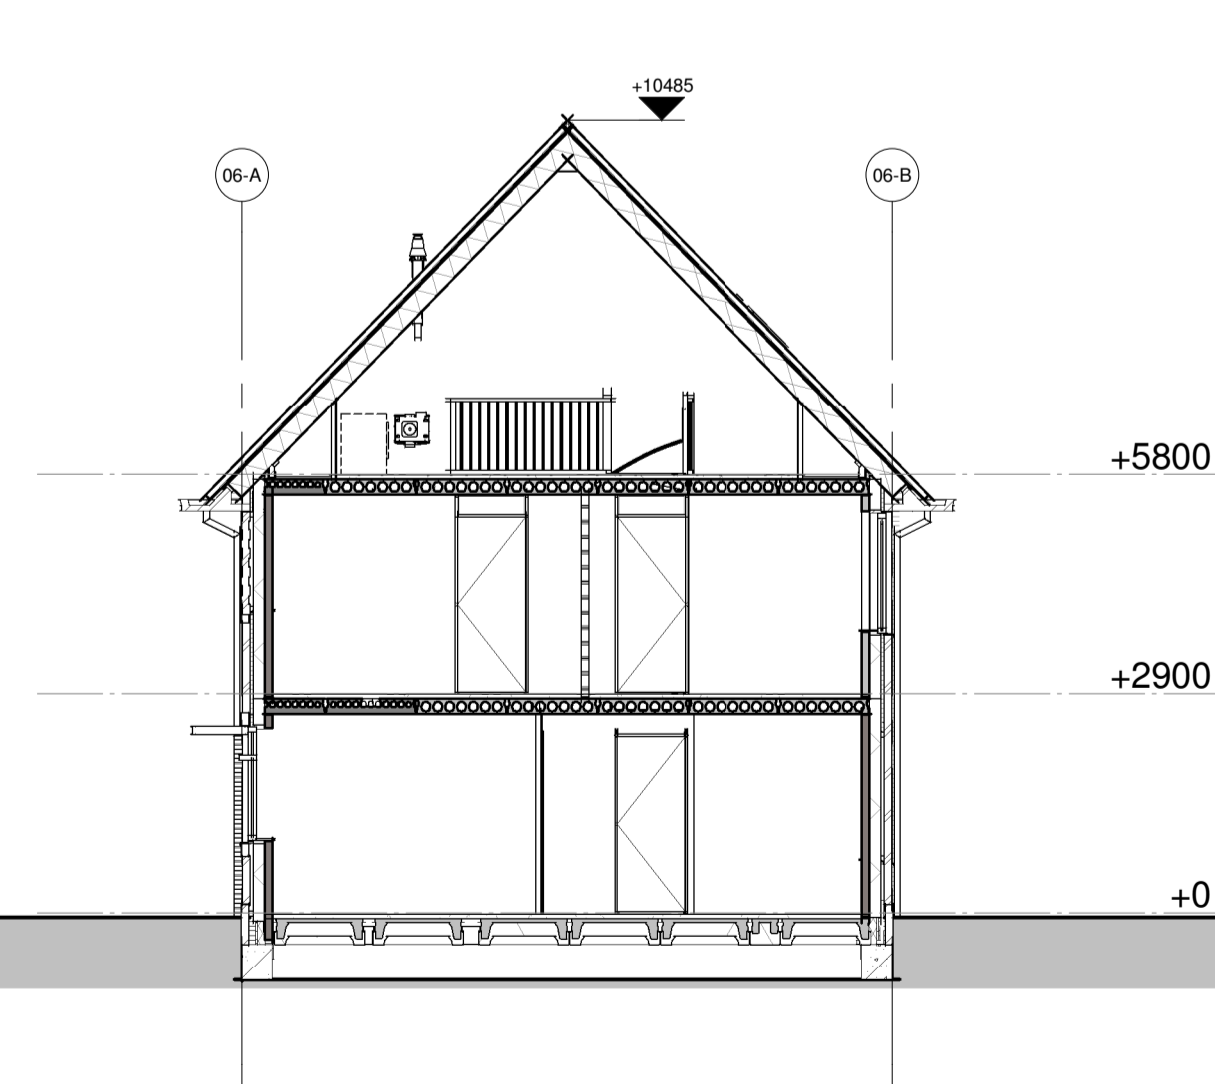

*Voorgevel*

*Achtergevel*

*Linkergevel*

*Rechtergevel*

*Doorsnede 06-A-A*

*Doorsnede 06-B-B*

project:  
 Nieuwbouw 249 woningen  
 Kortenoord Wageningen  
 woningtype:  
 Blok 06 Gevels  
 datum:  
 01-09-2017

schaal:  
1 : 100