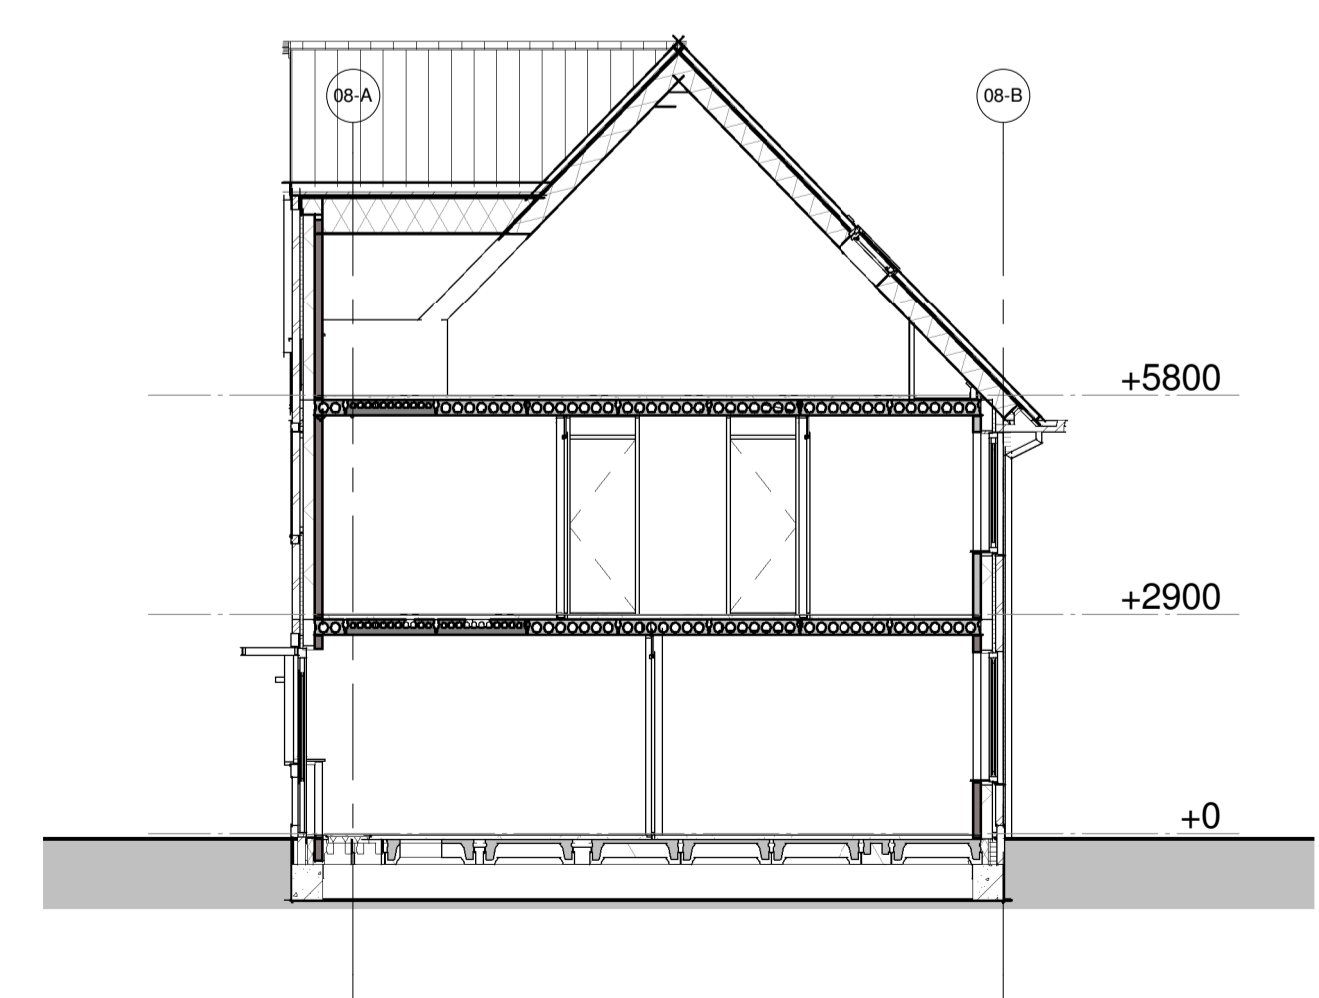

*Voorgevel*

*Achtergevel*

*Linkergevel*

*Rechtergevel*

*Doorsnede 08-A-A*

*Doorsnede 08-B-B*

project:  
 Nieuwbouw 249 woningen  
 Kortenoord Wageningen  
 werkdag:  
 Blok 08 Gevels  
 datum:  
 01-09-2017

schaal:  
1 : 100

bdg architecten