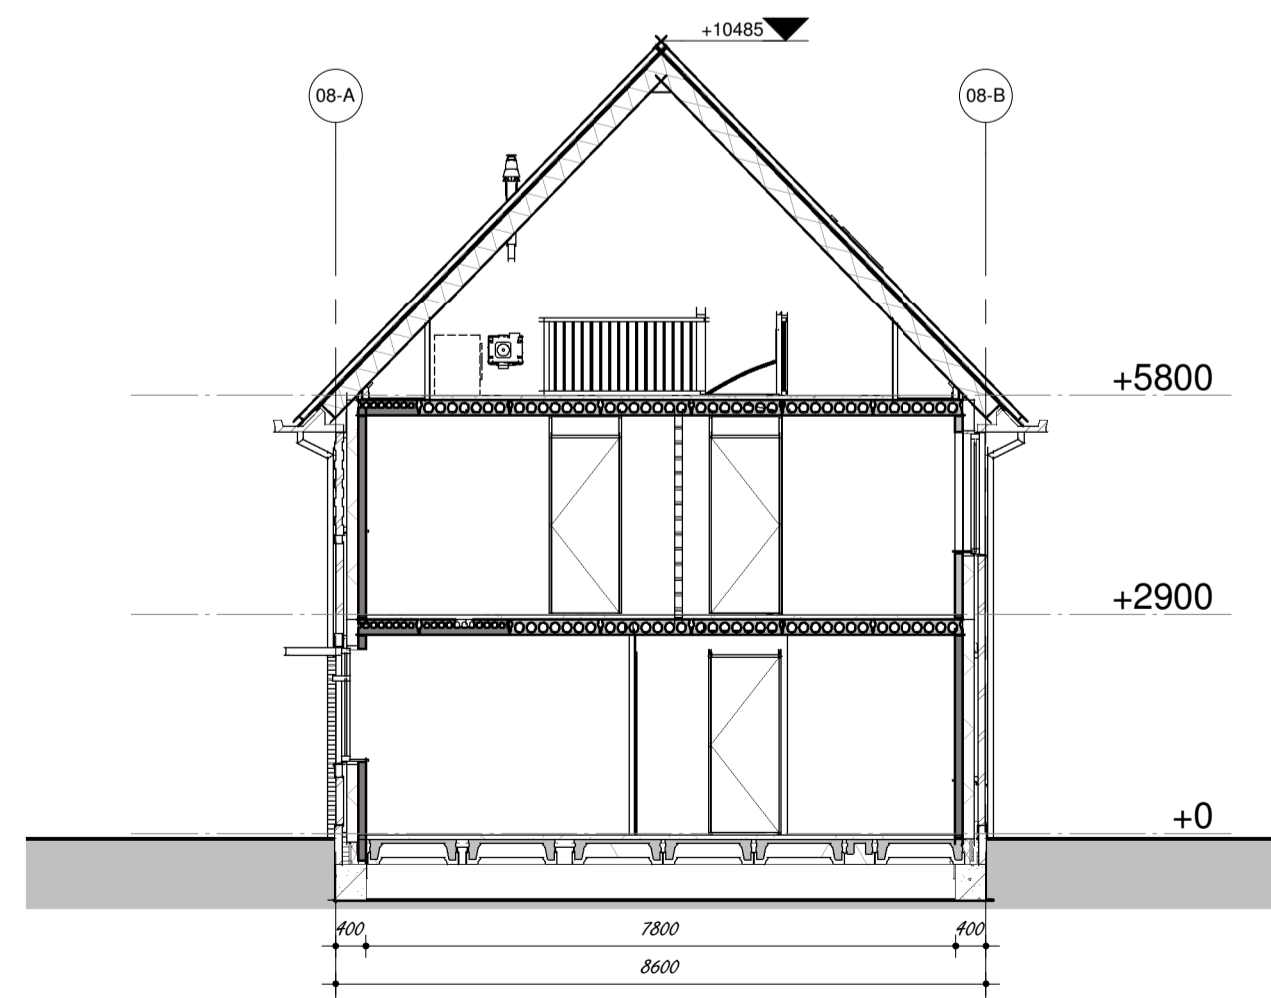

*Voorgevel*

*Achtergevel*

*Linkergevel*

*Rechtergevel*

*Doorsnede 08-A-A*

*Doorsnede 08-B-B*

project:  
 Nieuwbouw 249 woningen  
 Kortenoord Wageningen  
 werkdag:  
 Blok 08 Gevels  
 datum:  
 01-09-2017

schaal:  
1 : 100

bdg architecten