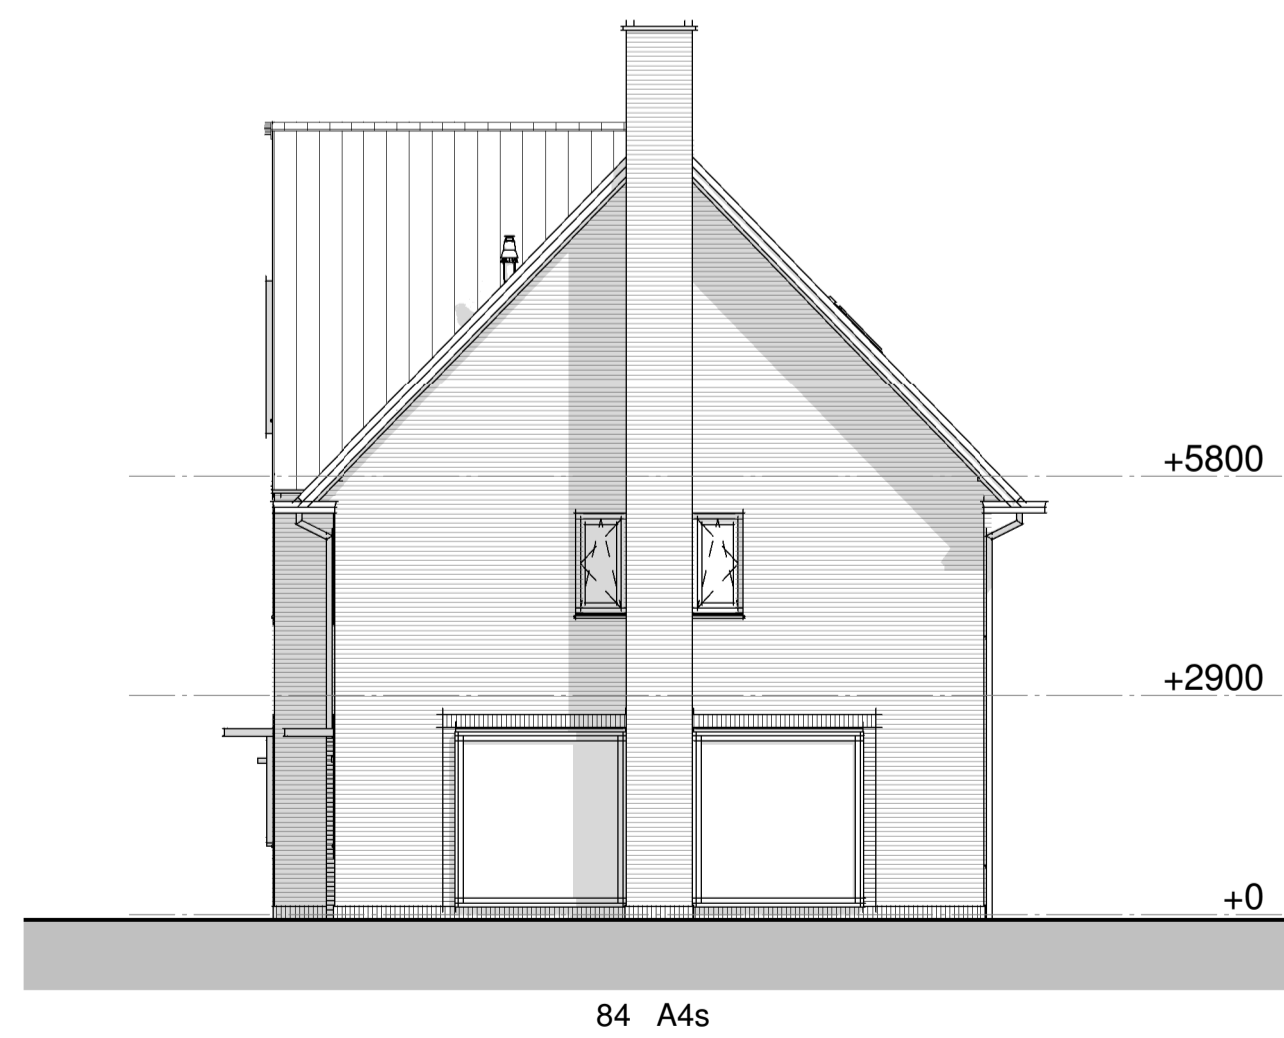

*Voorgevel*

*Achtergevel*

*Linkergevel*

*Rechtergevel*

*Doorsnede 08-A-A*

*Doorsnede 08-B-B*

project:  
 Nieuwbouw 249 woningen  
 Kortenoord Wageningen  
 werkdag:  
 Blok 08 Gevels  
 datum:  
 01-09-2017

schaal:  
1 : 100

bdg architecten