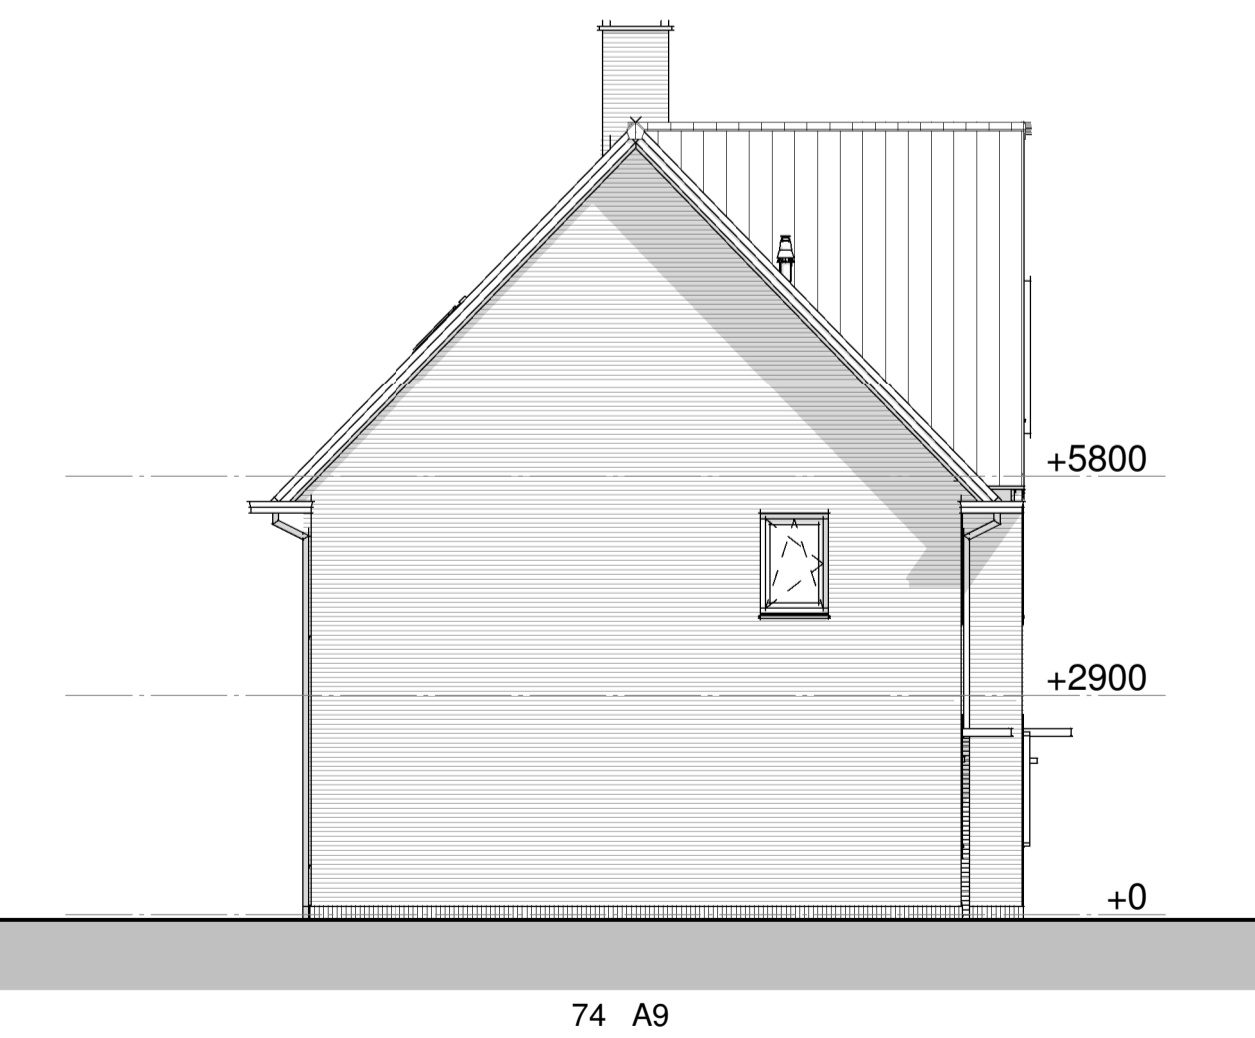

*Voorgevel*

*Achtergevel*

*Linkergevel*

*Rechtergevel*

*Doorsnede 08-A-A*

*Doorsnede 08-B-B*

project:  
 Nieuwbouw 249 woningen  
 Kortenoord Wageningen  
 werkdag:  
 Blok 08 Gevels  
 datum:  
 01-09-2017

schaal:  
1 : 100

bdg architecten